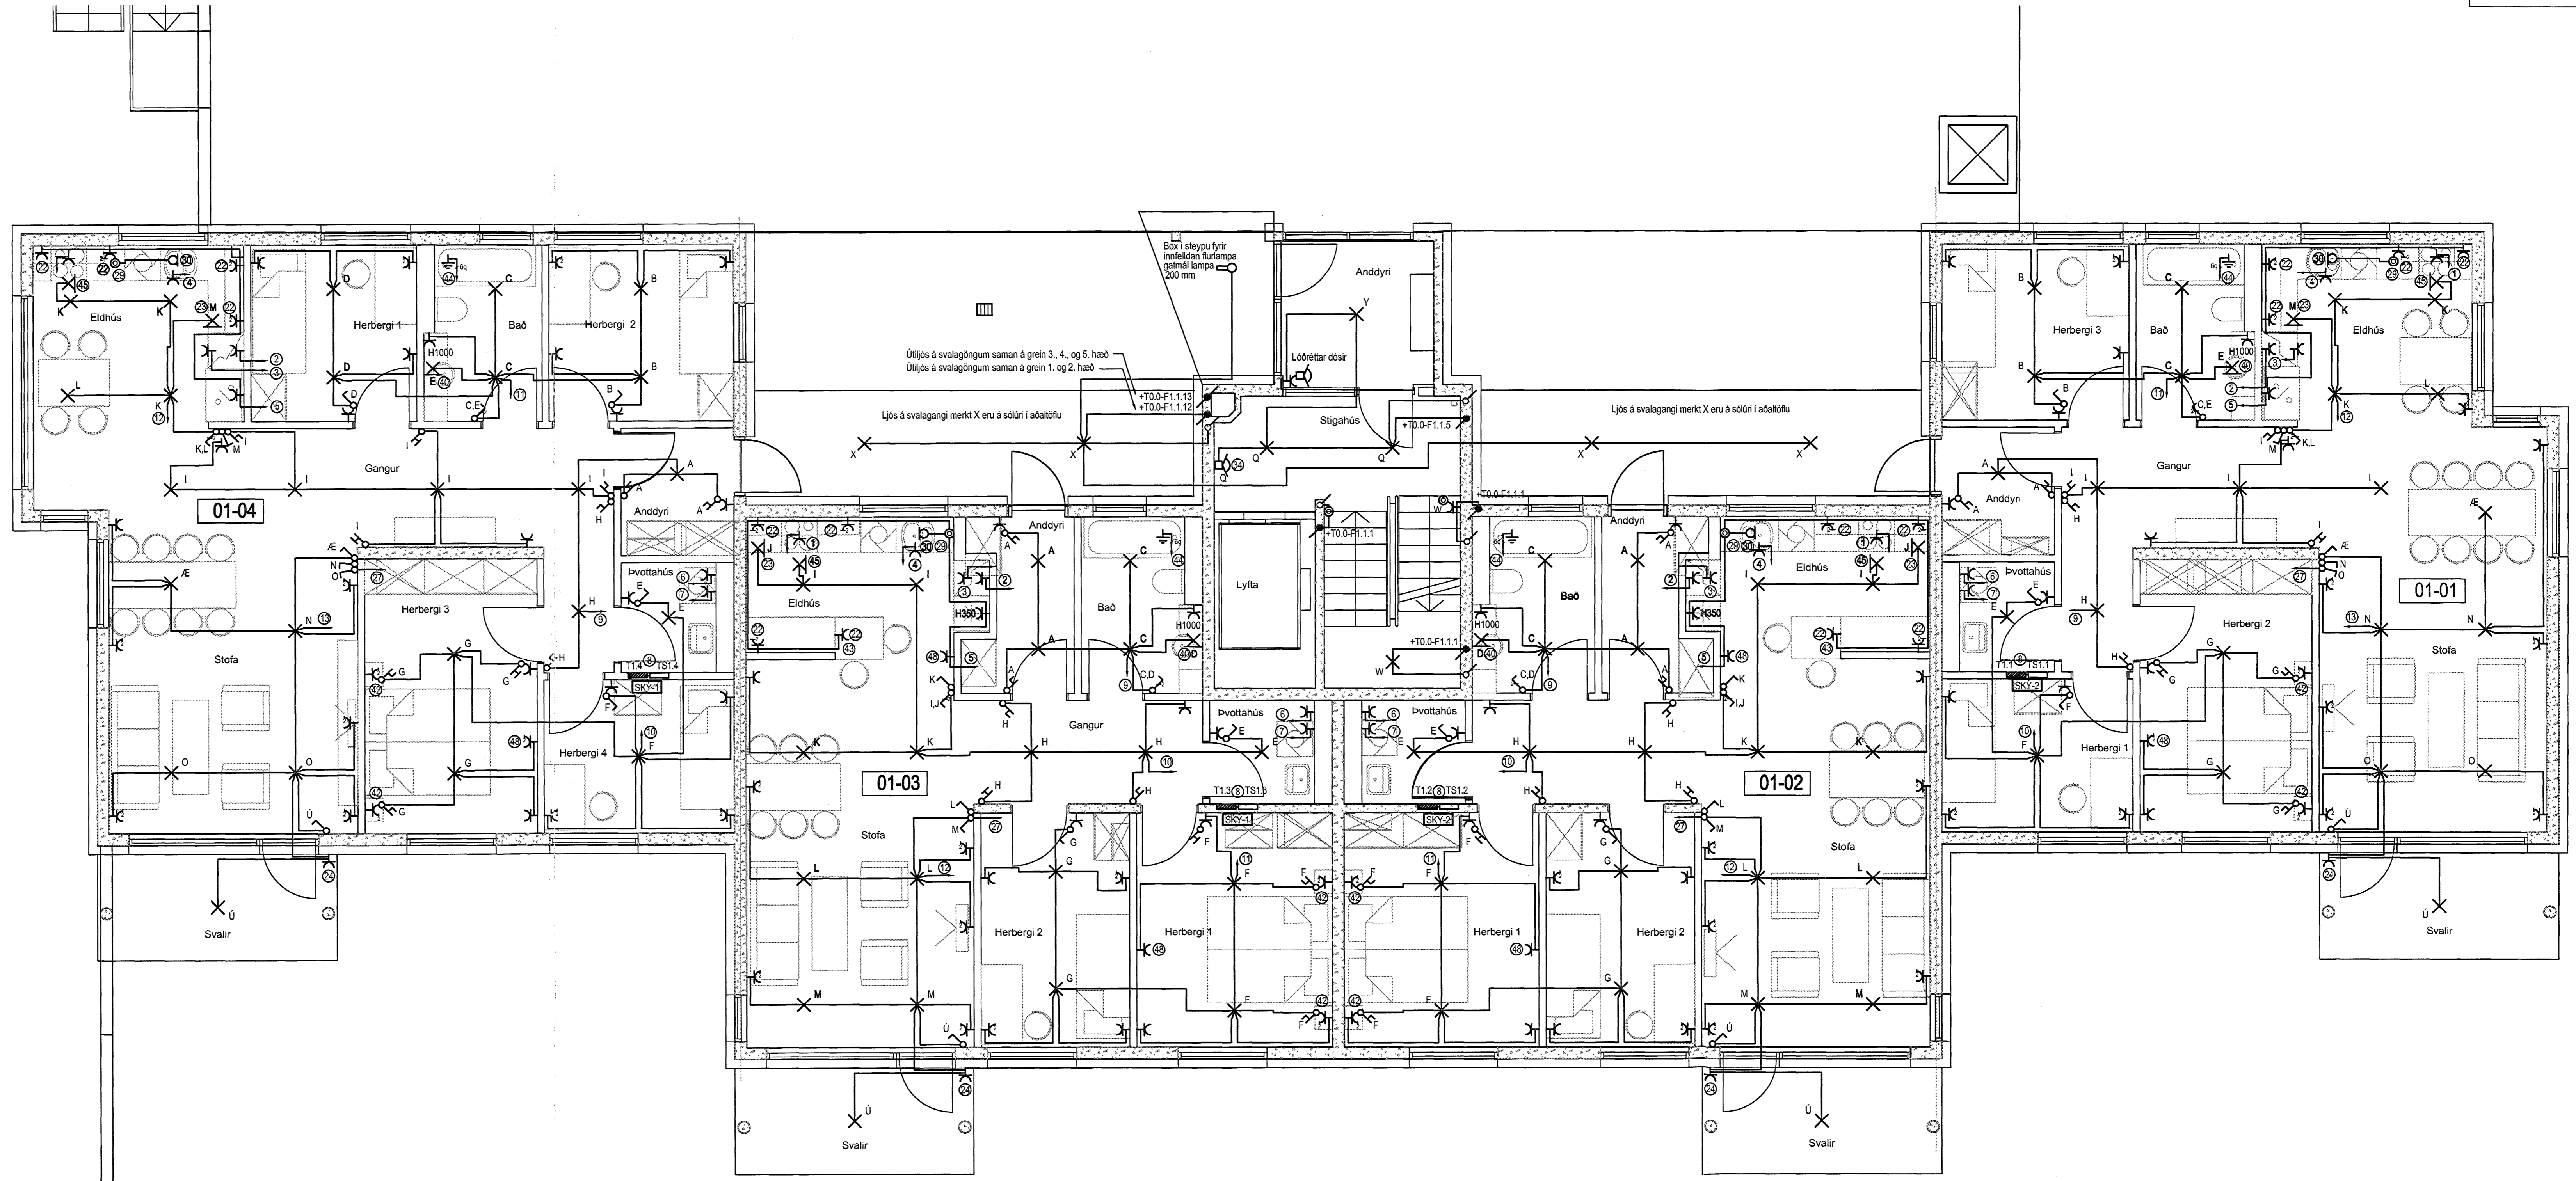

Tafla yfir greinamerkingar og skýringar

Nr.	Grein	Tæki	Hæð mm	Rör	Staðsetning
1	+T1.1-F1.1.1	Helluborð	H600	20mm	Eldhúsi
2	+T1.1-F1.1.2	Bakarofn	H1550	16mm	Eldhúsi
3	+T1.1-F1.1.3	Orbyguofn	H1550	16mm	Eldhúsi
4	+T1.1-F1.1.4	Uppþottavél	H600	16mm	Eldhúsi
5	+T1.1-F1.1.5	Tenglar eldhúsi	16mm	16mm	Eldhúsi
6	+T1.1-F1.1.6	Þvottavél	H600	16mm	Baðherbergi
7	+T1.1-F1.1.7	Þurrkari	H600	16mm	Baðherbergi
8	+T1.1-F1.1.8	Smaspennutöflu		16mm	
9	+T1.1-F1.1.9	Ljós og tenglar, sjá einlín mynd			
10	+T1.1-F1.1.10	Ljós og tenglar, sjá einlín mynd			
11	+T1.1-F1.1.11	Ljós og tenglar, sjá einlín mynd			
12	+T1.1-F1.1.12	Ljós og tenglar, sjá einlín mynd			
13	+T1.1-F1.1.13	Ljós og tenglar, sjá einlín mynd			
14	+T1.1-F1.1.14	Ljós og tenglar, sjá einlín mynd			

Tengill, rofi	H1100	Almennt
Veggós	H1550	Eldhúsi, herb
Tengill IP44	H1100	Svölum
Innifellt box fyrir steypu		Svölum
Tengill	H200 frá lofti	Herbergjum
setja skal styrkingu í vegg í samræði við byggingstjóra		
Rör í lægspennutöflu	20mm	
Rör í gölf		
Þryggtrolí ruslakvörn	H1100	16mm
Tengingrolí ruslakvörn	H600	16mm
		Eldhúsi
Loftósá fyrir ljós og hálf		Eldhúsi
Hreyfikyljari	H1100	16mm
		Göngum
R/T DÖS fyrir dyrasima	H800	20mm
Að smáspennutöflu	20mm	Hjónaherbergi
Veggós	H2120	16mm
R/T DÖS fyrir dyrasima	H1600	20mm
R/T DÖS	H900	20mm
Tengill í innréttingu, sjá teikningu arkitekts		Eldhúsi
Að lægspennutöflu íbúðar		
Veggós	H1800	
R/T DÖS 150 mm fyrir ofan hurð		
Dyrasimahnappur	H1100	
R/T DÖS	H1500	

Hæð	Skýring
1025mm +T0.0	
1025mm að loftu 1 hæð	
1025mm að loftu 2 hæð	
1025mm að loftu 3 hæð	
1025mm að loftu 4 hæð	
1025mm að loftu 5 hæð	

3xØ20mm að smáspennutöflu eftir hæðar
 3xØ20mm að smáspennutöflu neðri hæðar
 3xØ20mm frá smáspennutöflu að aðalöflu