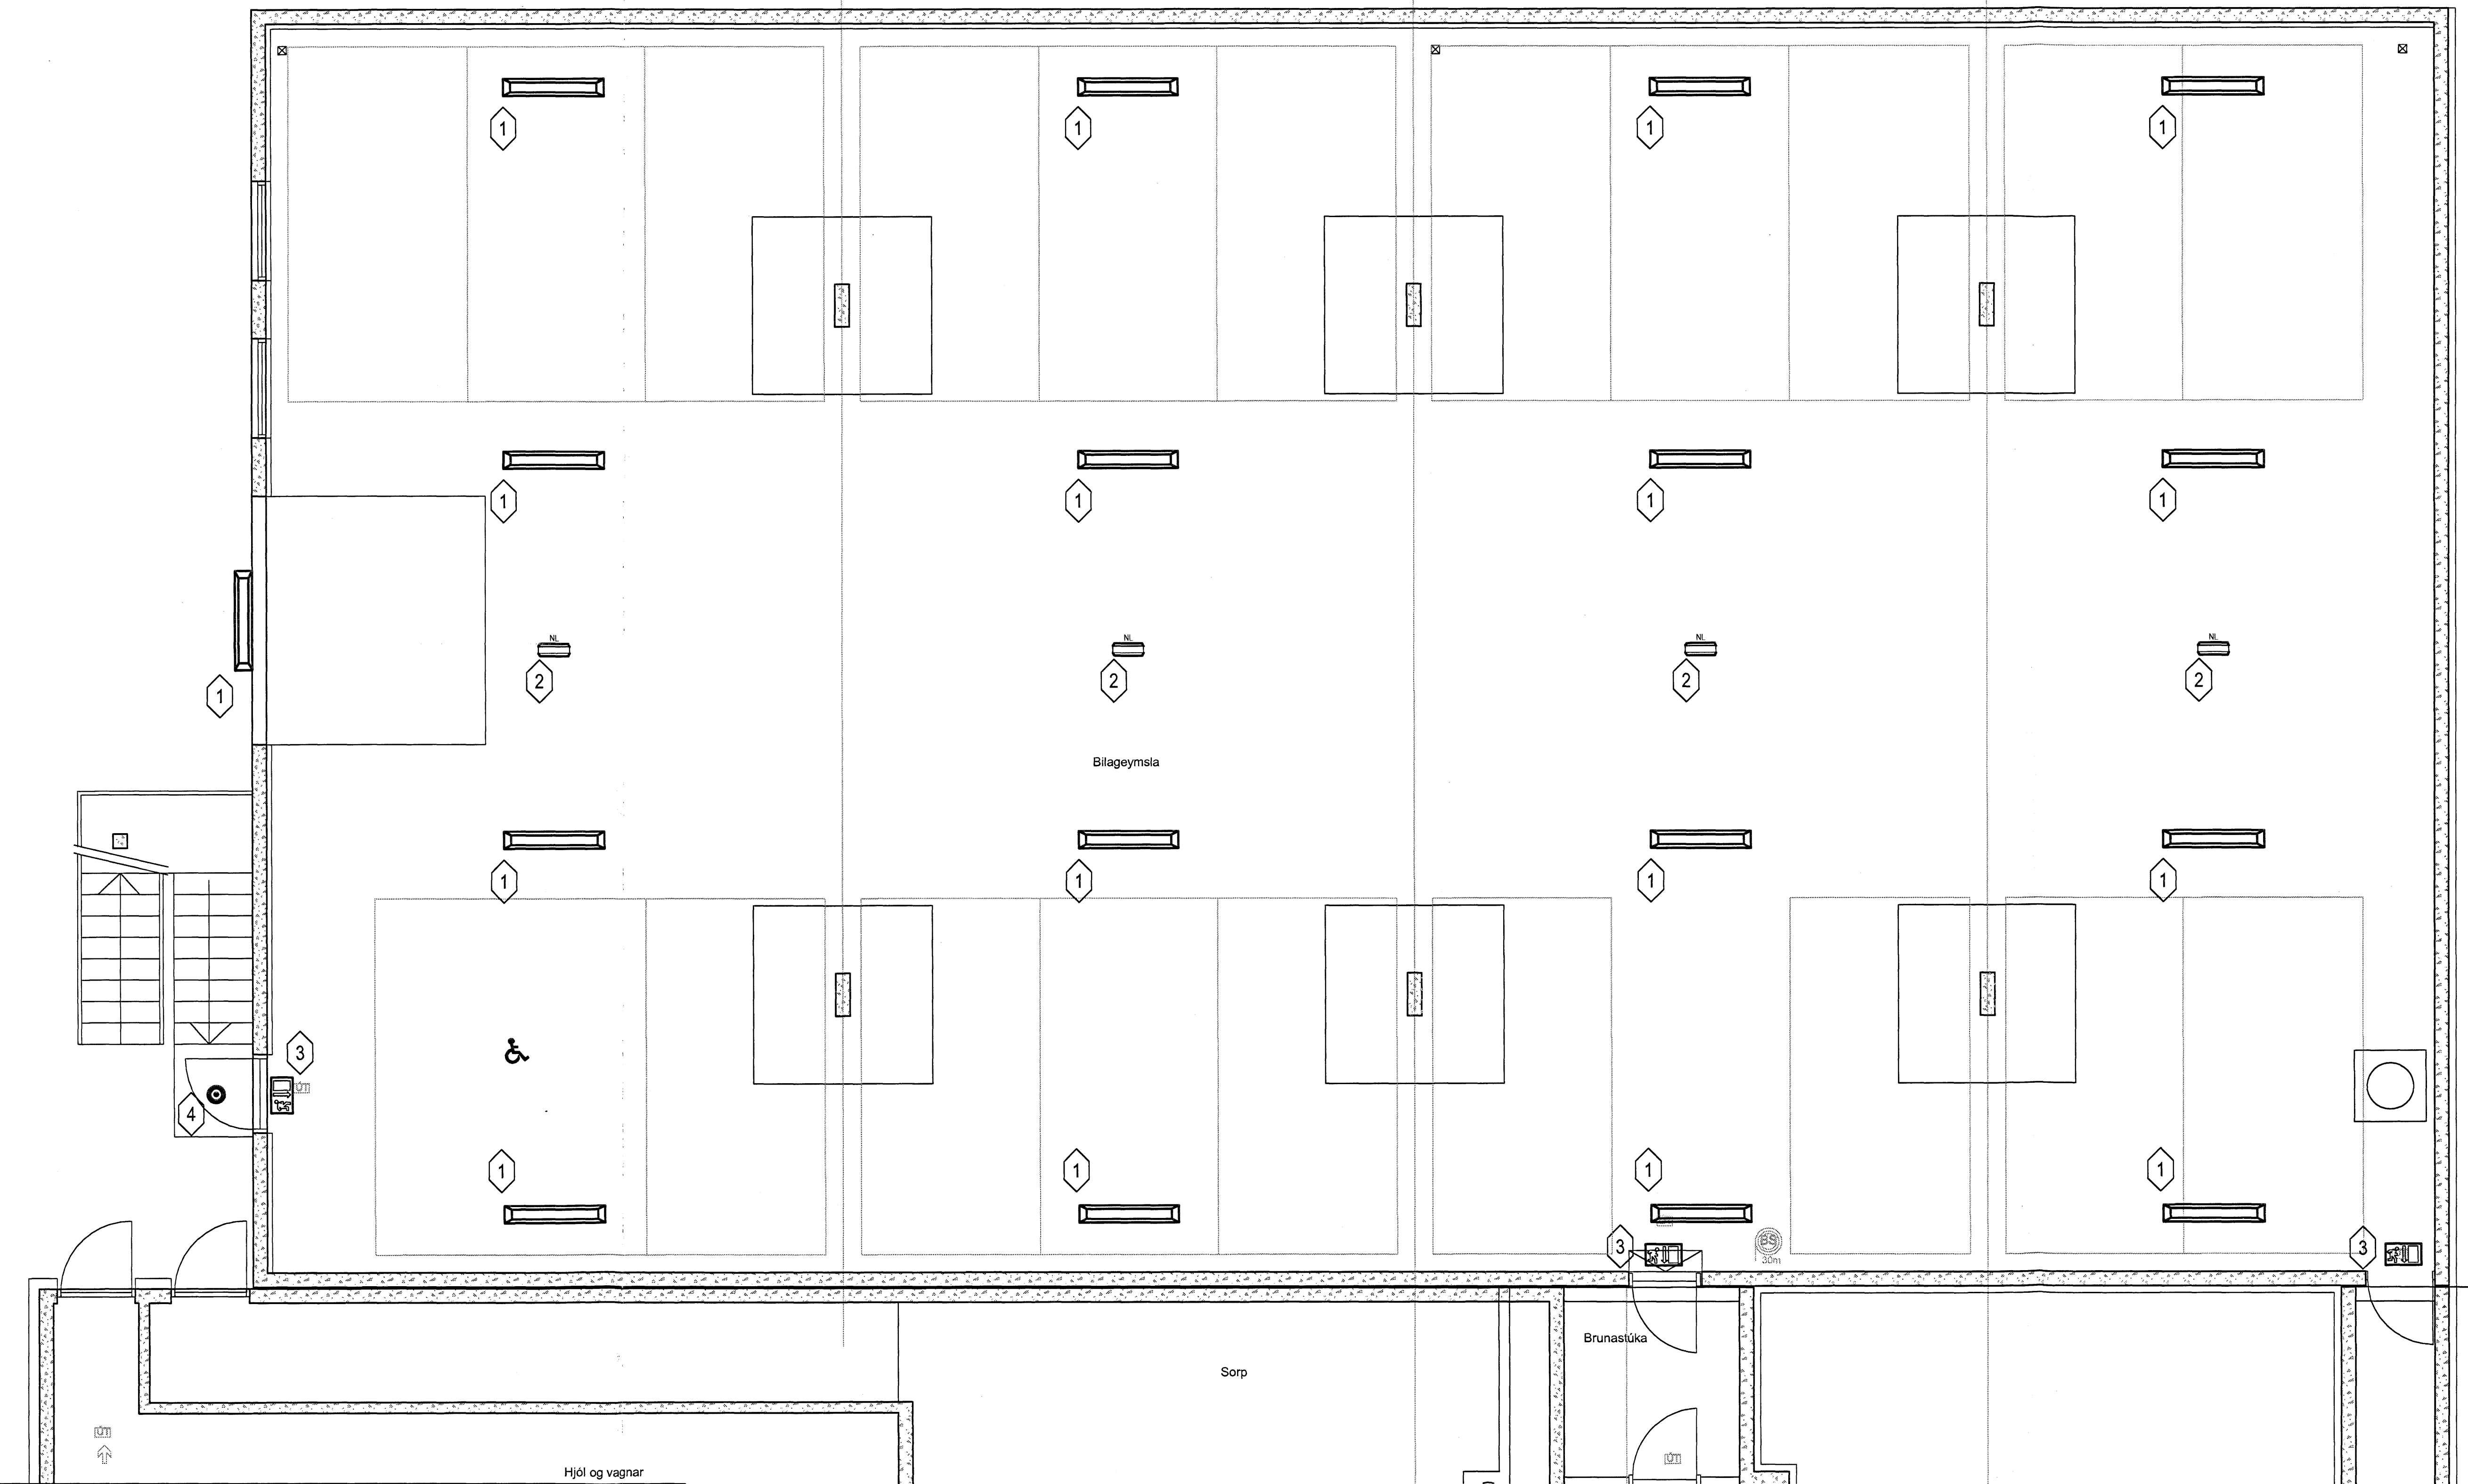

Atahömuður:

1. **Lampaskrá**
2. 1 Flúrlampi 2x35W
   - 2 Neyðarlýsingarlampi
   - 3 Útljós
   - 4 Kúpull

Breytingar:

Hönnuður:
Gunnar E. Sveinsson
Yfirfarð:
Gunnar E. Sveinsson
Samþykkt: Davíð E. Sölvason   kt: 100356-3339

RTS
VERKFRÆÐISTOFA

Grensávegur 3
108 Reykjavík
Sími 520 9900
Fax 520 9901
www.rts.is

Fjölbyliðshús
Skipalón 21
220 Hafnarfirði

Lampaplan
Bilageymsla
Mkv: 1:50

Málstaða cm

83-2000-1-
061219

001501   A