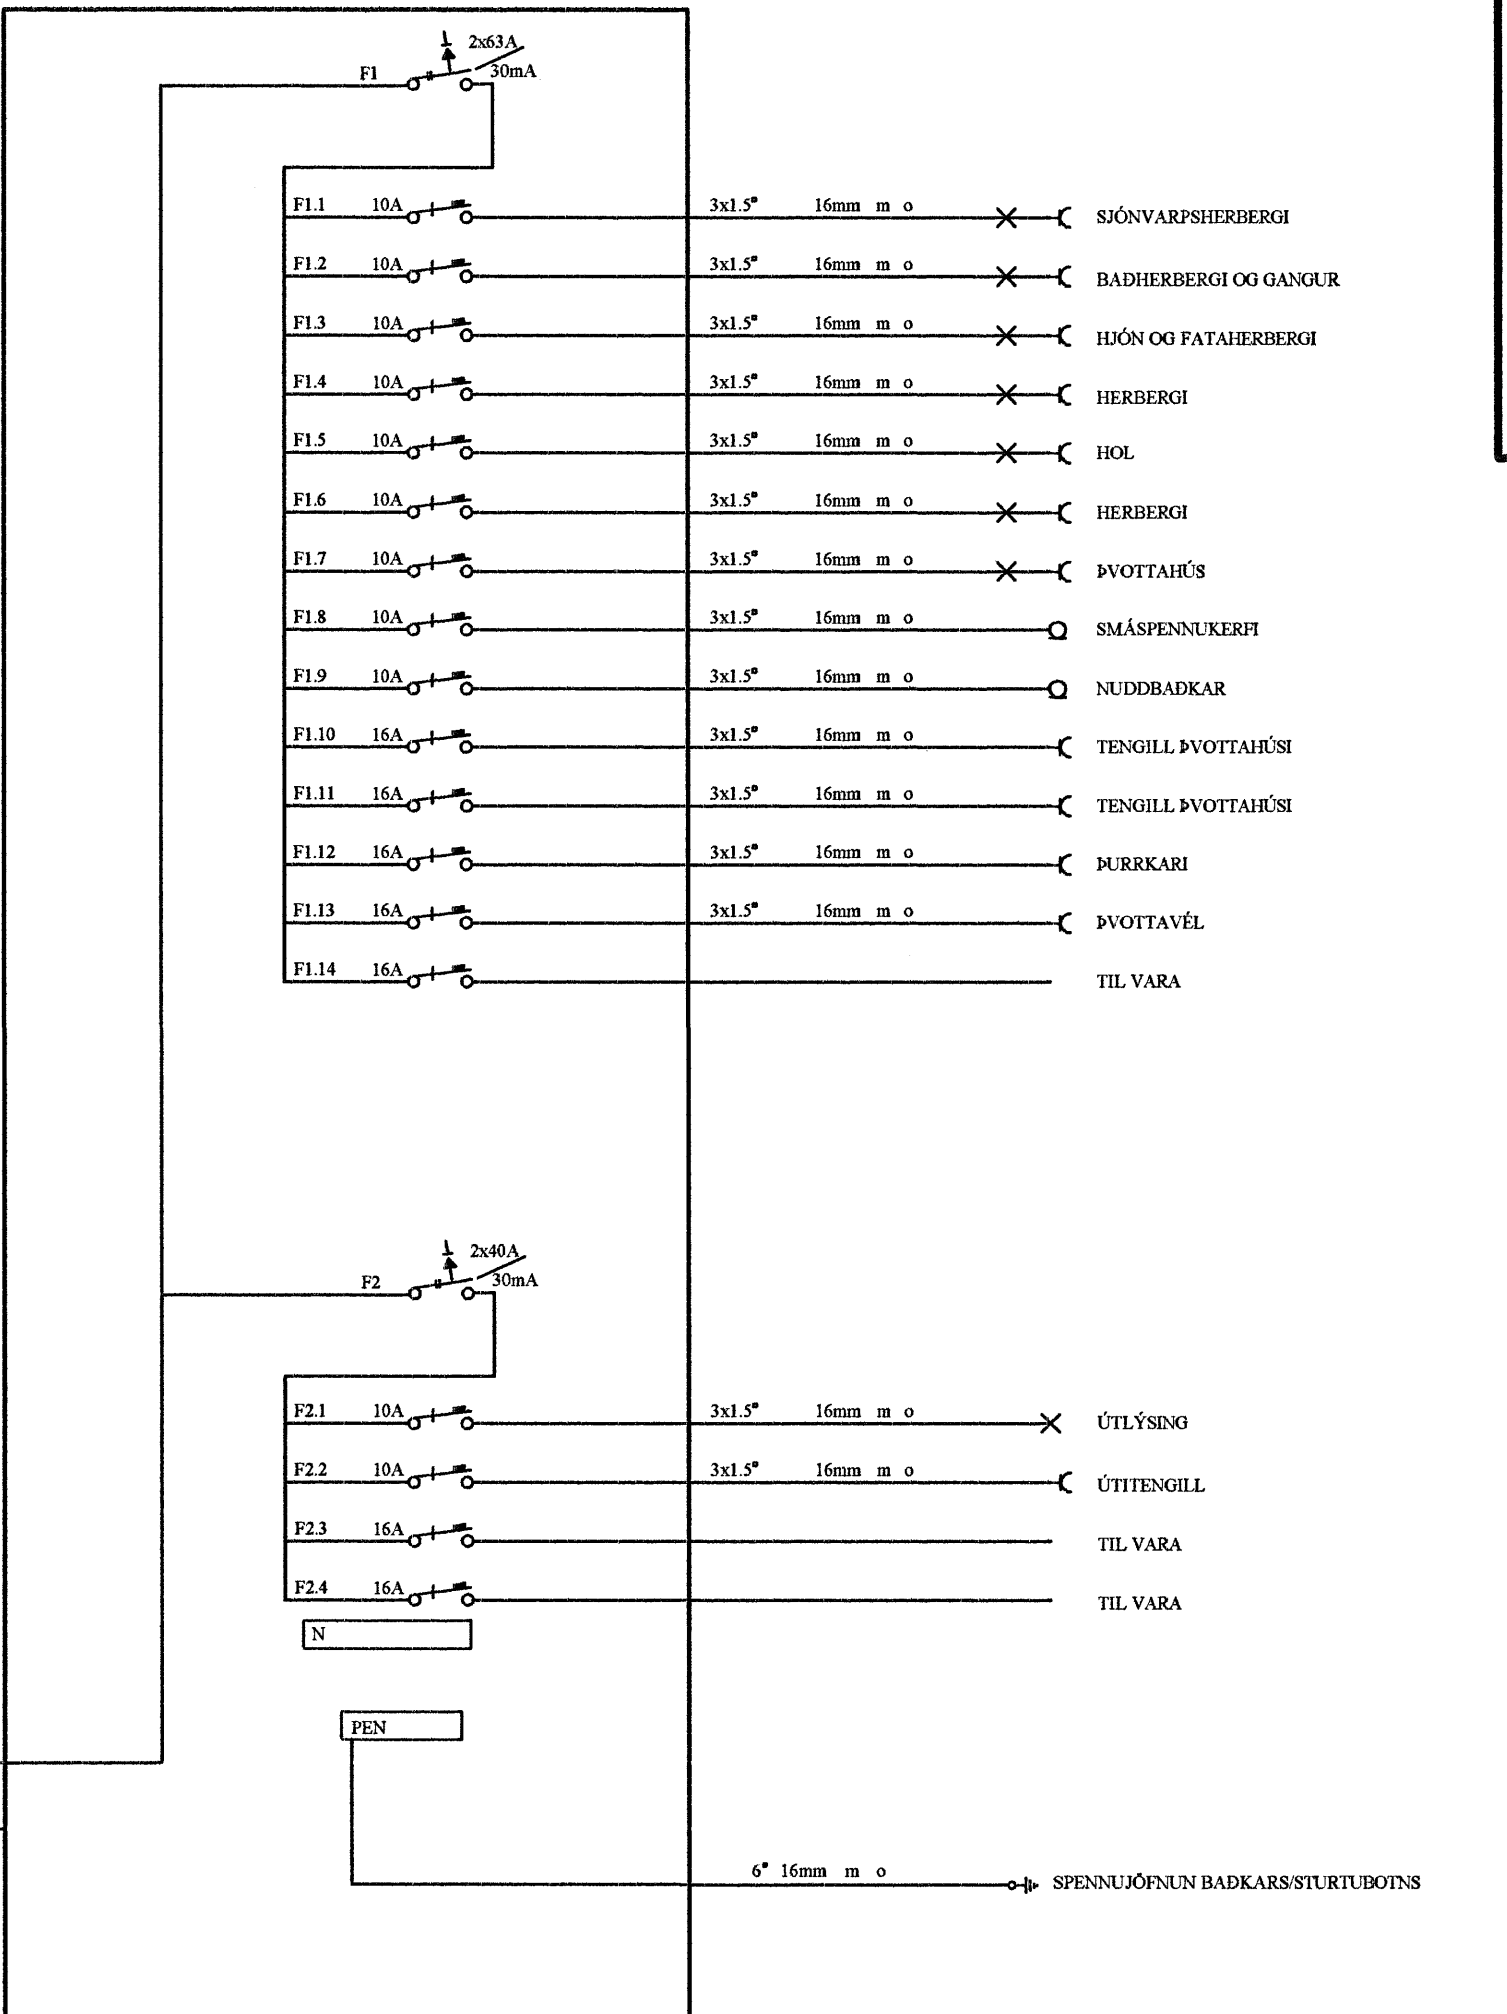

ADALTAFLA T1

GREINATAFLA T2

TENGISKÁPUR ORKUVEITUNNAR

Einlínummyndir

Rafgæði Súluhöfða 27
270 Mosfellsbær
S:551-1078 GSM:898-1078

Verkefni	Hlíðarás 1-5	Mkv.	Enginn
Verkhluti	Einlínummyndir	Dags.	31.1.2007
Hannað	Elvar Trausti Guðmundsson	Teiknað	Ragnar Viktor Karlsson
Samþykkt	Ragnar Viktor Karlsson	Kennitala	220470-5129
Undirskrift og kennitala aðalhönnuðar	 Undirskrift Ragnar Viktor Karlsson		