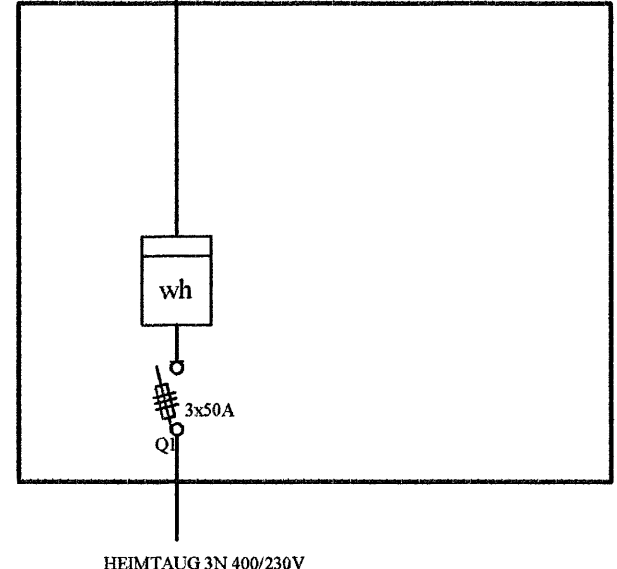

ADALTAFLA T1

GREINATAFLA T2

TENGISKÁPUR ORKUVEITUNNAR

Einlínummyndir

Rafgæði Súluhöfða 27
270 Mosfellsbær
S:551-1078 GSM:898-1078

Verkefni	Hlíðarás 1-5	Mkv.	Enginn
Verkhluti	Einlínummyndir	Dags.	31.1.2007
Hannað	Elvar Trausti Guðmundsson	Teiknað	Ragnar Viktor Karlsson
Samþykkt	Ragnar Viktor Karlsson	Kennitala	220470-5129
Undirskrift og kennitala aðalhönnuðar	 Undirskrift Ragnar Viktor Karlsson		