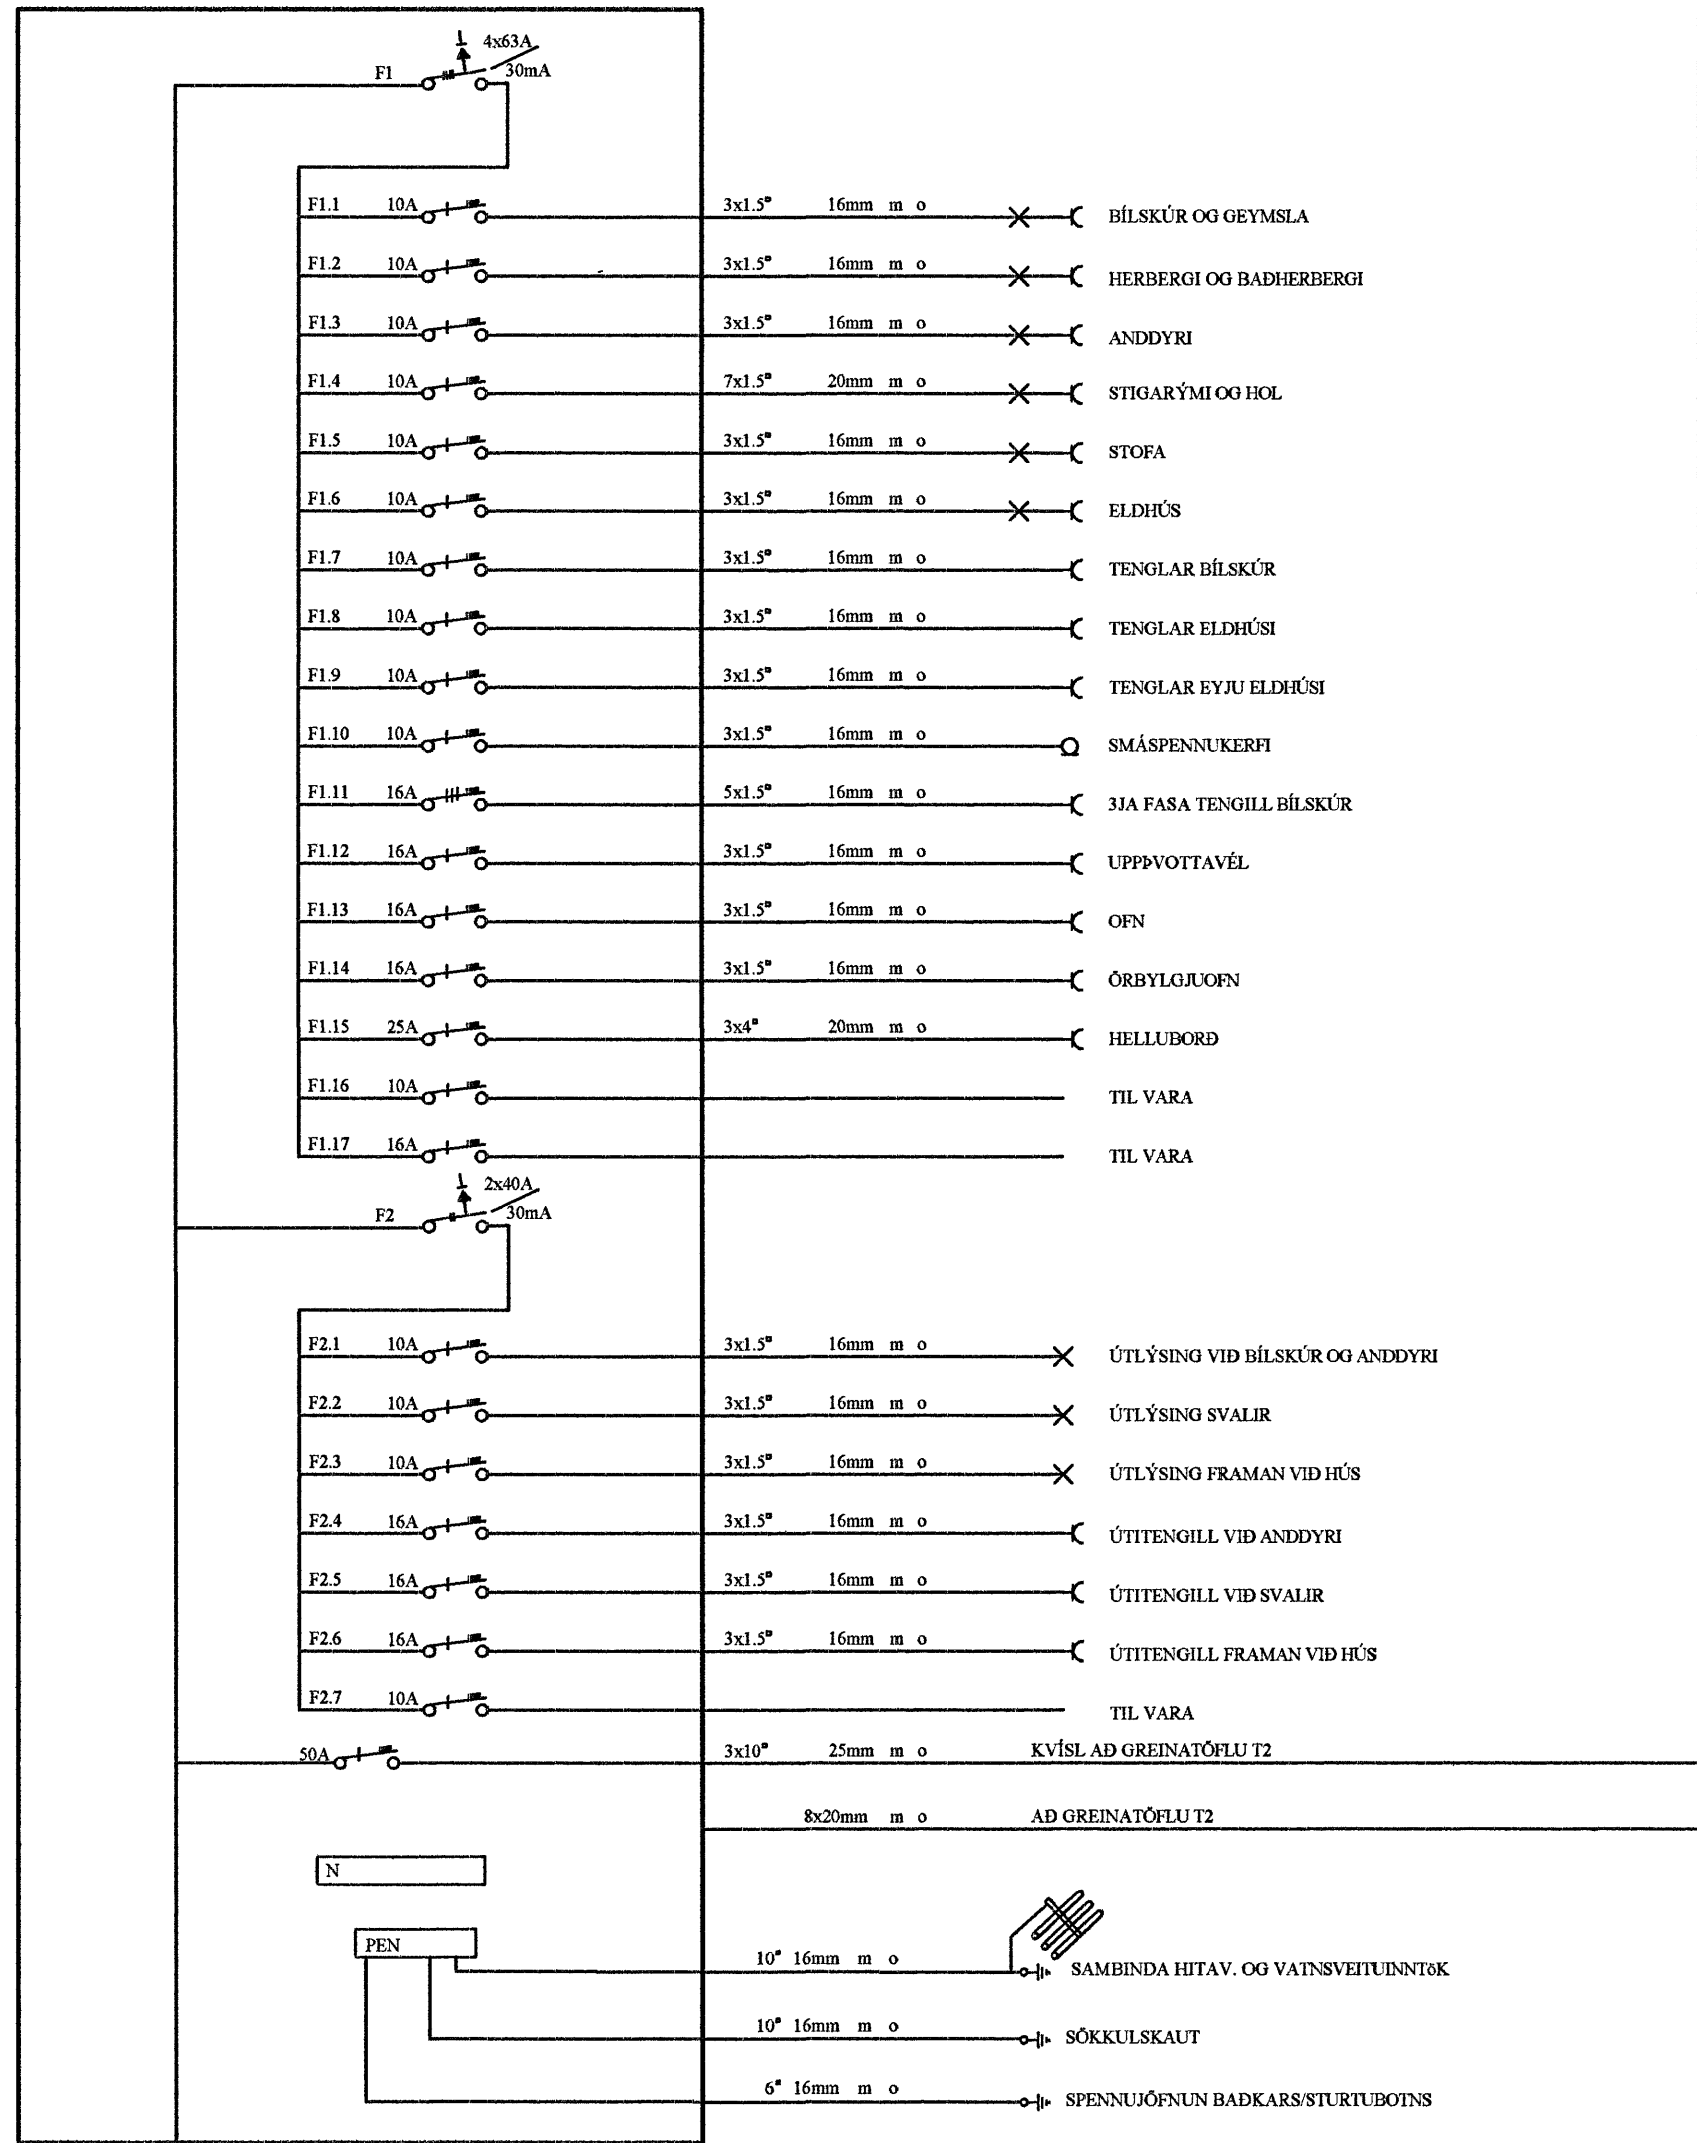

ADALTAFLA T1

GREINATAFLA T2

TENGISKÁPUR ORKUVEITUNNAR

Einlínummyndir

Rafgæði Súluhöfða 27
270 Mosfellsbær
S:551-1078 GSM:898-1078

Verkefni	Hlíðarás 1-5	Mkv.	Enginn
Verkhluti	Einlínummyndir	Dags.	31.1.2007
Hannað	Elvar Trausti Guðmundsson	Teiknað	Ragnar Viktor Karlsson
Samþykkt	Ragnar Viktor Karlsson	Kennitala	220470-5129
Undirskrift og kennitala aðalhönnuðar	 Undirskrift Ragnar Viktor Karlsson		