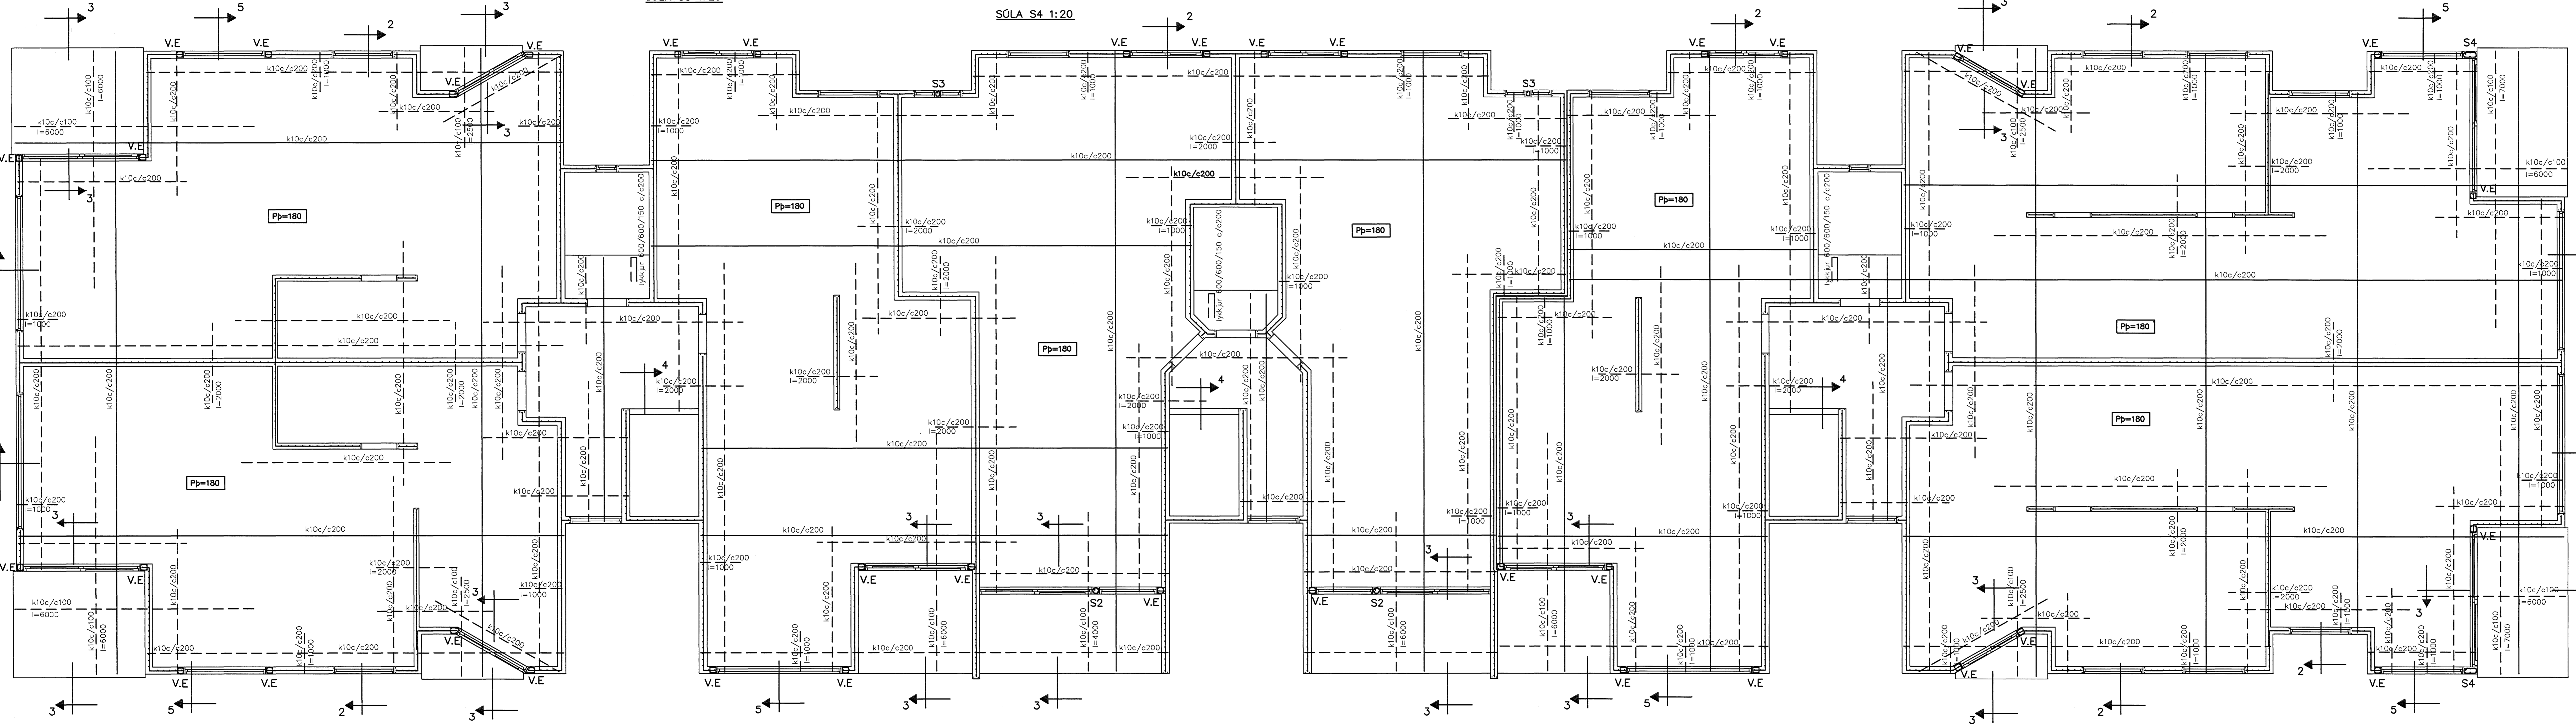

SÚLA S2 1:20

SÚLA S3 1:20

SÚLA S4 1:20

VEGGENDAR 1:20

ÁSYND Á VEGGENDA 1:20

Sambýkki þann  
 02 FEB. 2007  
 Byggingafræðingur í Hafnarfirði  
 Fh. Sigurjartur Pálkirkjánsson

BENDING VEGGJA  
 ÖTVEGGJAR EINFÖLD GRIND Í MIÐJAN VEGG  
 LÖBÉTTI K12 c/c 180#  
 MILLIVEGGJAR EINFÖLD GRIND  
 K12 c/c 180#  
 MILLIVEGGJAR MILLI BÖÐA  
 K12 c/c 150#

GRUNNMYND 1:50

Dags.	Eðli breytinge	Sign
-------	----------------	------

**NORÐURBAKKI 13**  
**HAFNARFIRÐI**

BENDING VEGGJA 3 HÆÐAR  
 BENDING PLÖTU YFIR 3 HÆÐ

MKV. 1:50 1:20  
 DAGS. DES. 2006  
 VERK NR. 2601  
 TEIKN. NR. 1-20  
 HANNAÐ SIG. ÞORLEIFSS. KT. 241148-3009  
 TEIKNAD G.H.  
 YFIRFARID