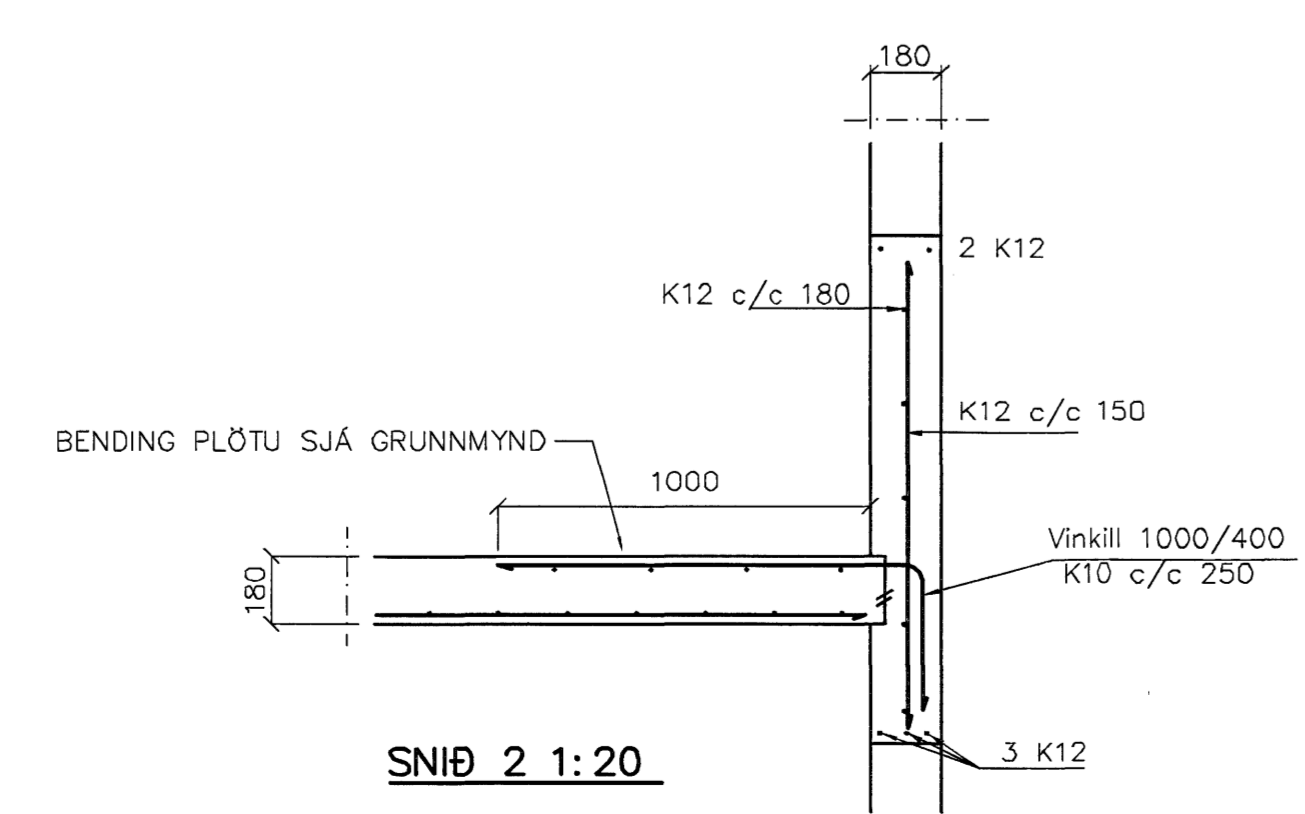

Dags.	Eðli breytinge	Sign

NORÐURBAKKI 13
HAFNARFIRÐI

BENDING VEGGJA 3 HÆÐAR
BENDING PLÖTU YFIR 3 HÆÐ

MKV. 1:50 1:20
DAGS. DES. 2006
VERK NR. 2601
TEIKN. NR. 1-20
HANNAÐ SIG. ÞORLEIFSS. KT. 241148-3009
TEIKNAD G.H.
YFIRFARID

TEKNIÞJÓNUSTA SIGURDAR ÞORLEIFSSONAR ehf
STRANDGÖTU 11 220 HAFNARFIRÐI
Sími 555-4255 FAX 555-2875
E-mail tsh@simnet.is
kt: 440693-2339