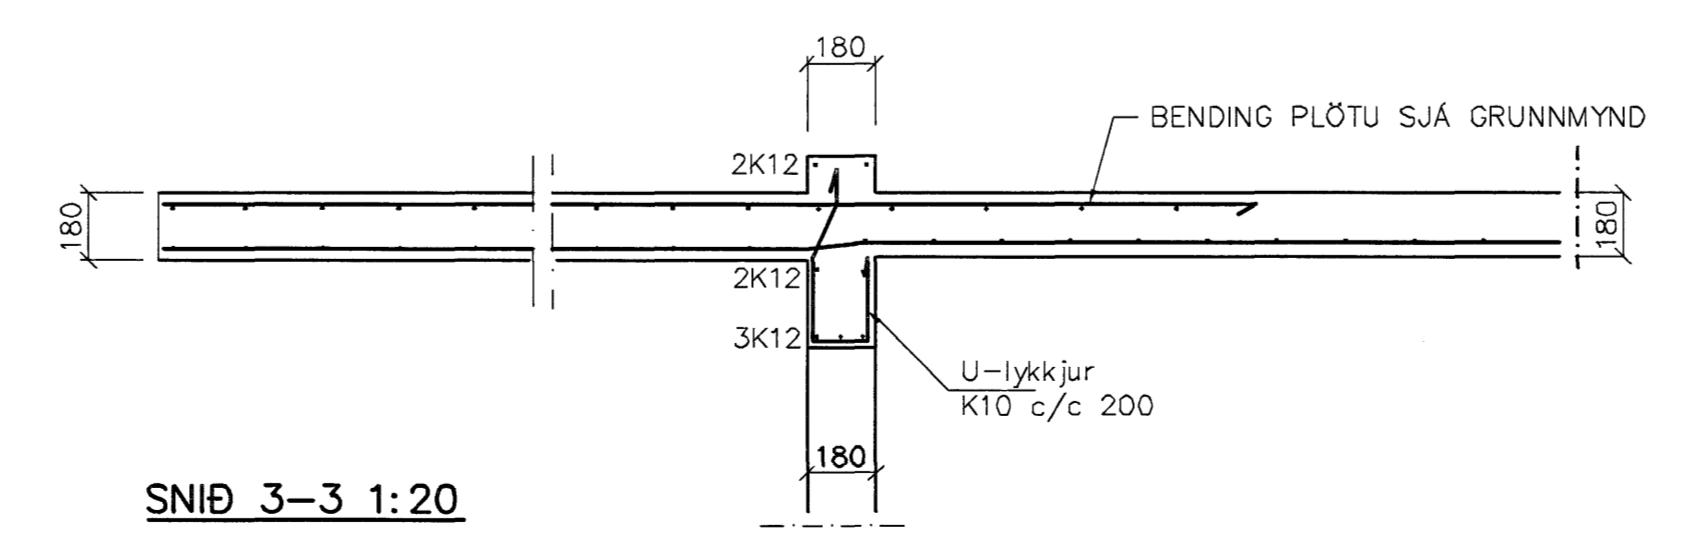

Dags.	Eðli breytinge	Sign

NORÐURBAKKI 13
HAFNARFIRÐI

BENDING VEGGJA 3 HÆÐAR
BENDING PLÖTU YFIR 3 HÆÐ

MKV. 1:50 1:20
DAGS. DES. 2006
VERK NR. 2601
TEIKN. NR. 1-20
HANNAÐ SIG. ÞORLEIFSS. KT. 241148-3009
TEIKNAD G.H.
YFIRFARID

TEKNIÞJÓNUSTA SIGURDAR ÞORLEIFSSONAR ehf
STRANDGÖTU 11 220 HAFNARFIRÐI
Sími 555-4255 FAX 555-2875
E-mail tsh@simnet.is
kt: 440693-2339