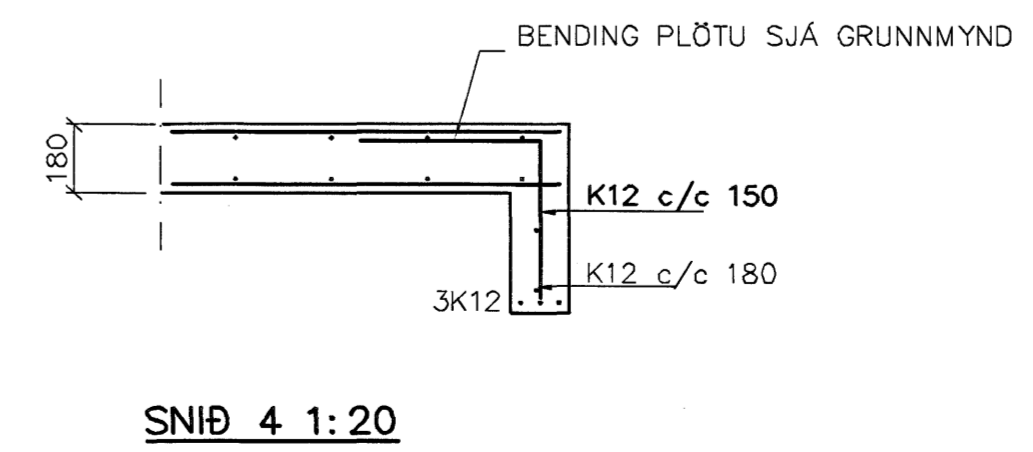

Dags.	Eðli breytinge	Sign

NORÐURBAKKI 13
HAFNARFIRÐI

BENDING VEGGJA 3 HÆÐAR
BENDING PLÖTU YFIR 3 HÆÐ

MKV. 1:50 1:20
DAGS. DES. 2006
VERK NR. 2601
TEIKN. NR. 1-20
HANNAÐ SIG. ÞORLEIFSS. KT. 241148-3009
TEIKNAD G.H.
YFIRFARID

TEKNIÞJÓNUSTA SIGURDAR ÞORLEIFSSONAR ehf
STRANDGÖTU 11 220 HAFNARFIRÐI
Sími 555-4255 FAX 555-2875
E-mail tsh@simnet.is
kt: 440693-2339