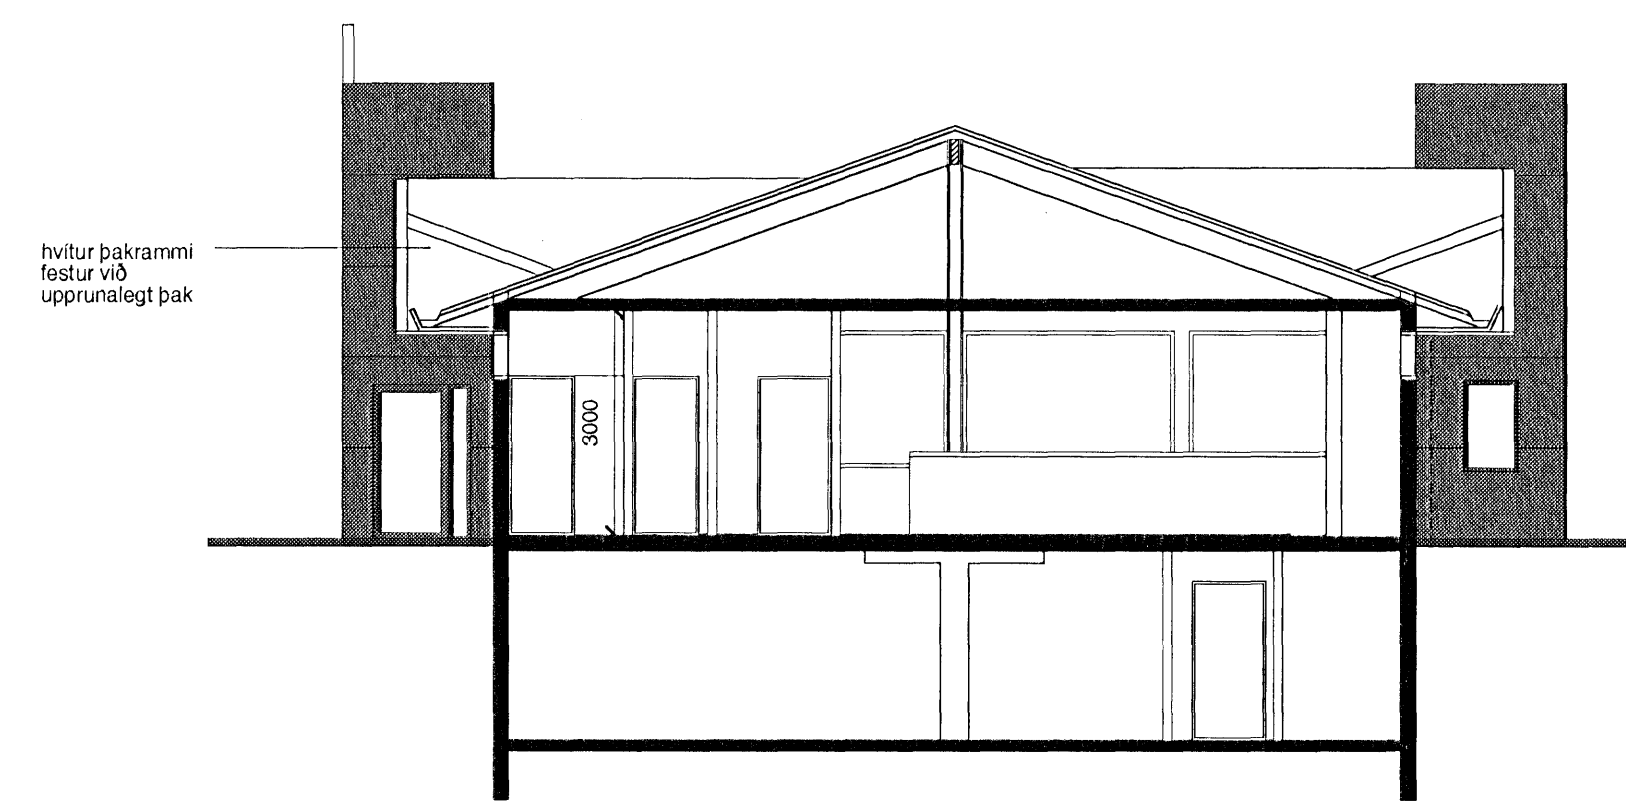

SUÐUR

NORÐUR

SNID A-A

SNID B-B

KFC ISLAND  
Valkaup: Daga Samp.  
Um gón  
**PK ARKITEKTAR**  
Lynghals 4, 110 Reykjavík  
s 551 80 50 fax 551 80 77  
www.pk.is  
pk@pk.is

**KFC HF**  
ADALTEIKNING  
Véðstær  
04.09.08 1:100  
Þegottning  
Áp  
Taktísa  
ÚTLIT OG SNID (99)1.05  
Tæðningin stýrir  
HJALLAHRAUN 15