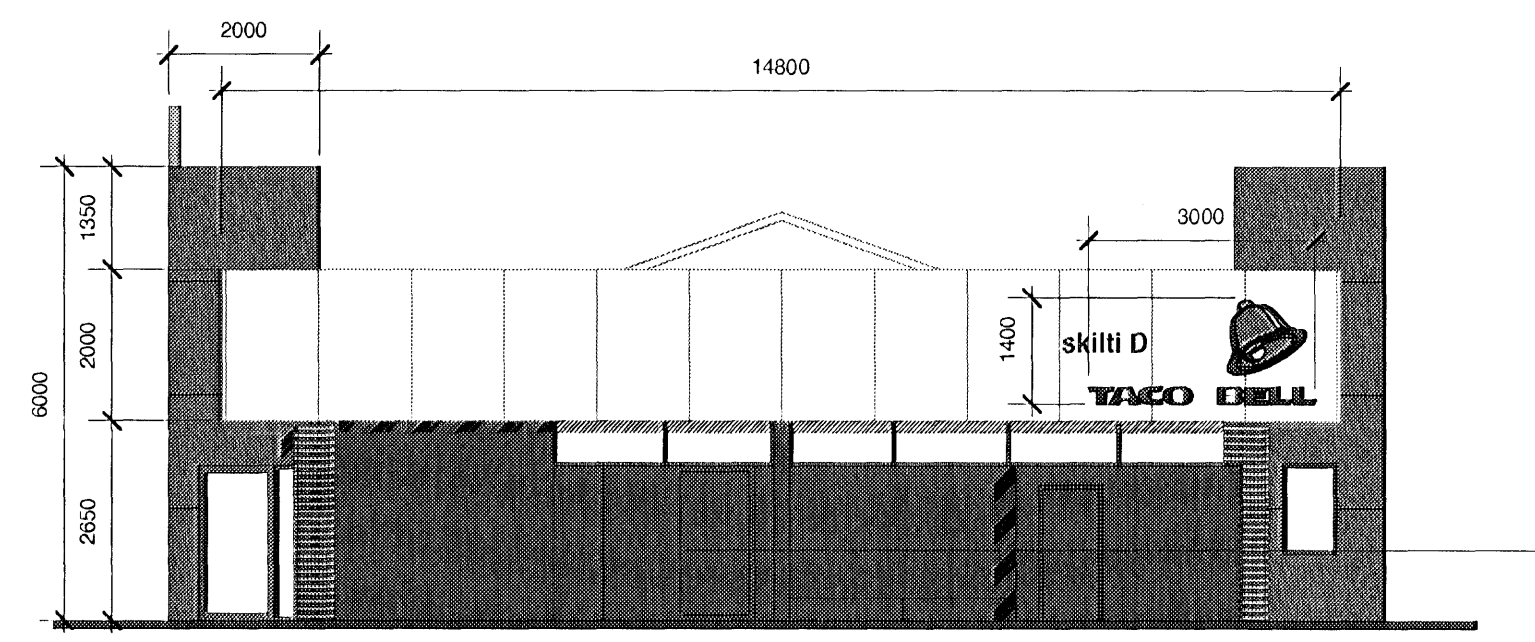

SUÐUR

NORÐUR

SNID A-A

SNID B-B

KFC ISLAND  
Valkaup: Daga Samp.  
Um gón  
**PK ARKITEKTAR**  
Lynghals 4, 110 Reykjavík  
s 551 80 50 fax 551 80 77  
www.pk.is  
pk@pk.is

**KFC HF**  
ADALTEIKNING  
Véðstær  
04.09.08 1:100  
Þegottning  
Áp  
Taktísa  
ÚTLIT OG SNID (99)1.05  
Tæðningin stýrir  
HJALLAHRAUN 15