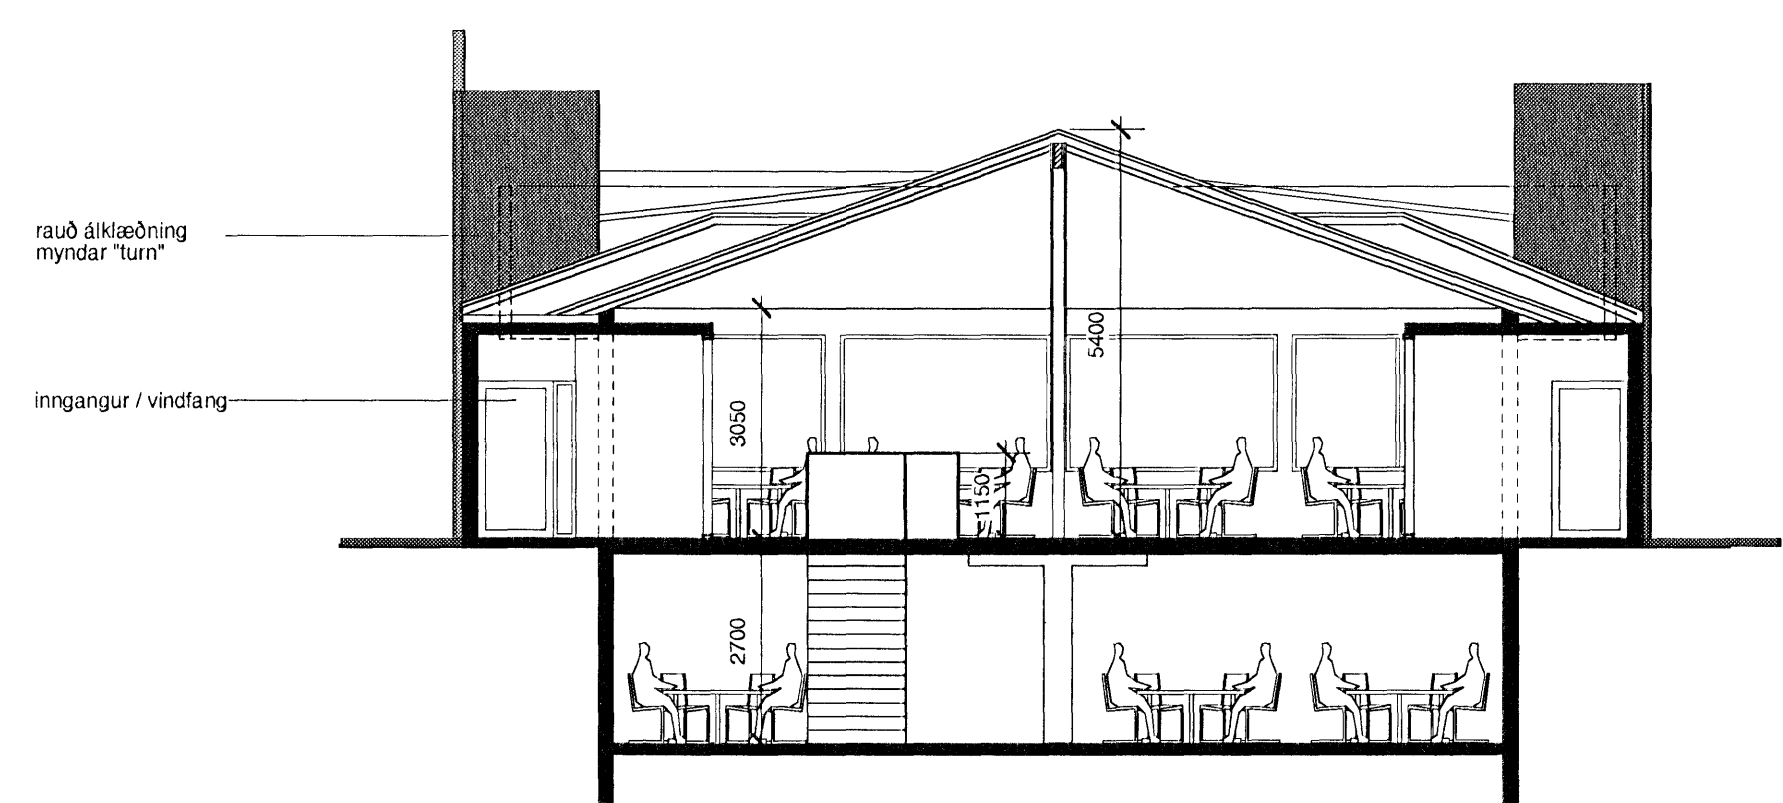

SUÐUR

NORÐUR

SNID A-A

SNID B-B

KFC ISLAND  
Valkaup: Daga Samp.  
Um gón  
**PK ARKITEKTAR**  
Lynghals 4, 110 Reykjavík  
s 551 80 50 fax 551 80 77  
www.pk.is  
pk@pk.is

**KFC HF**  
ADALTEIKNING  
Véðstær  
04.09.08 1:100  
Þegottning  
Áp  
Taktísa  
ÚTLIT OG SNID (99)1.05  
Tæðningin stýrir  
HJALLAHRAUN 15