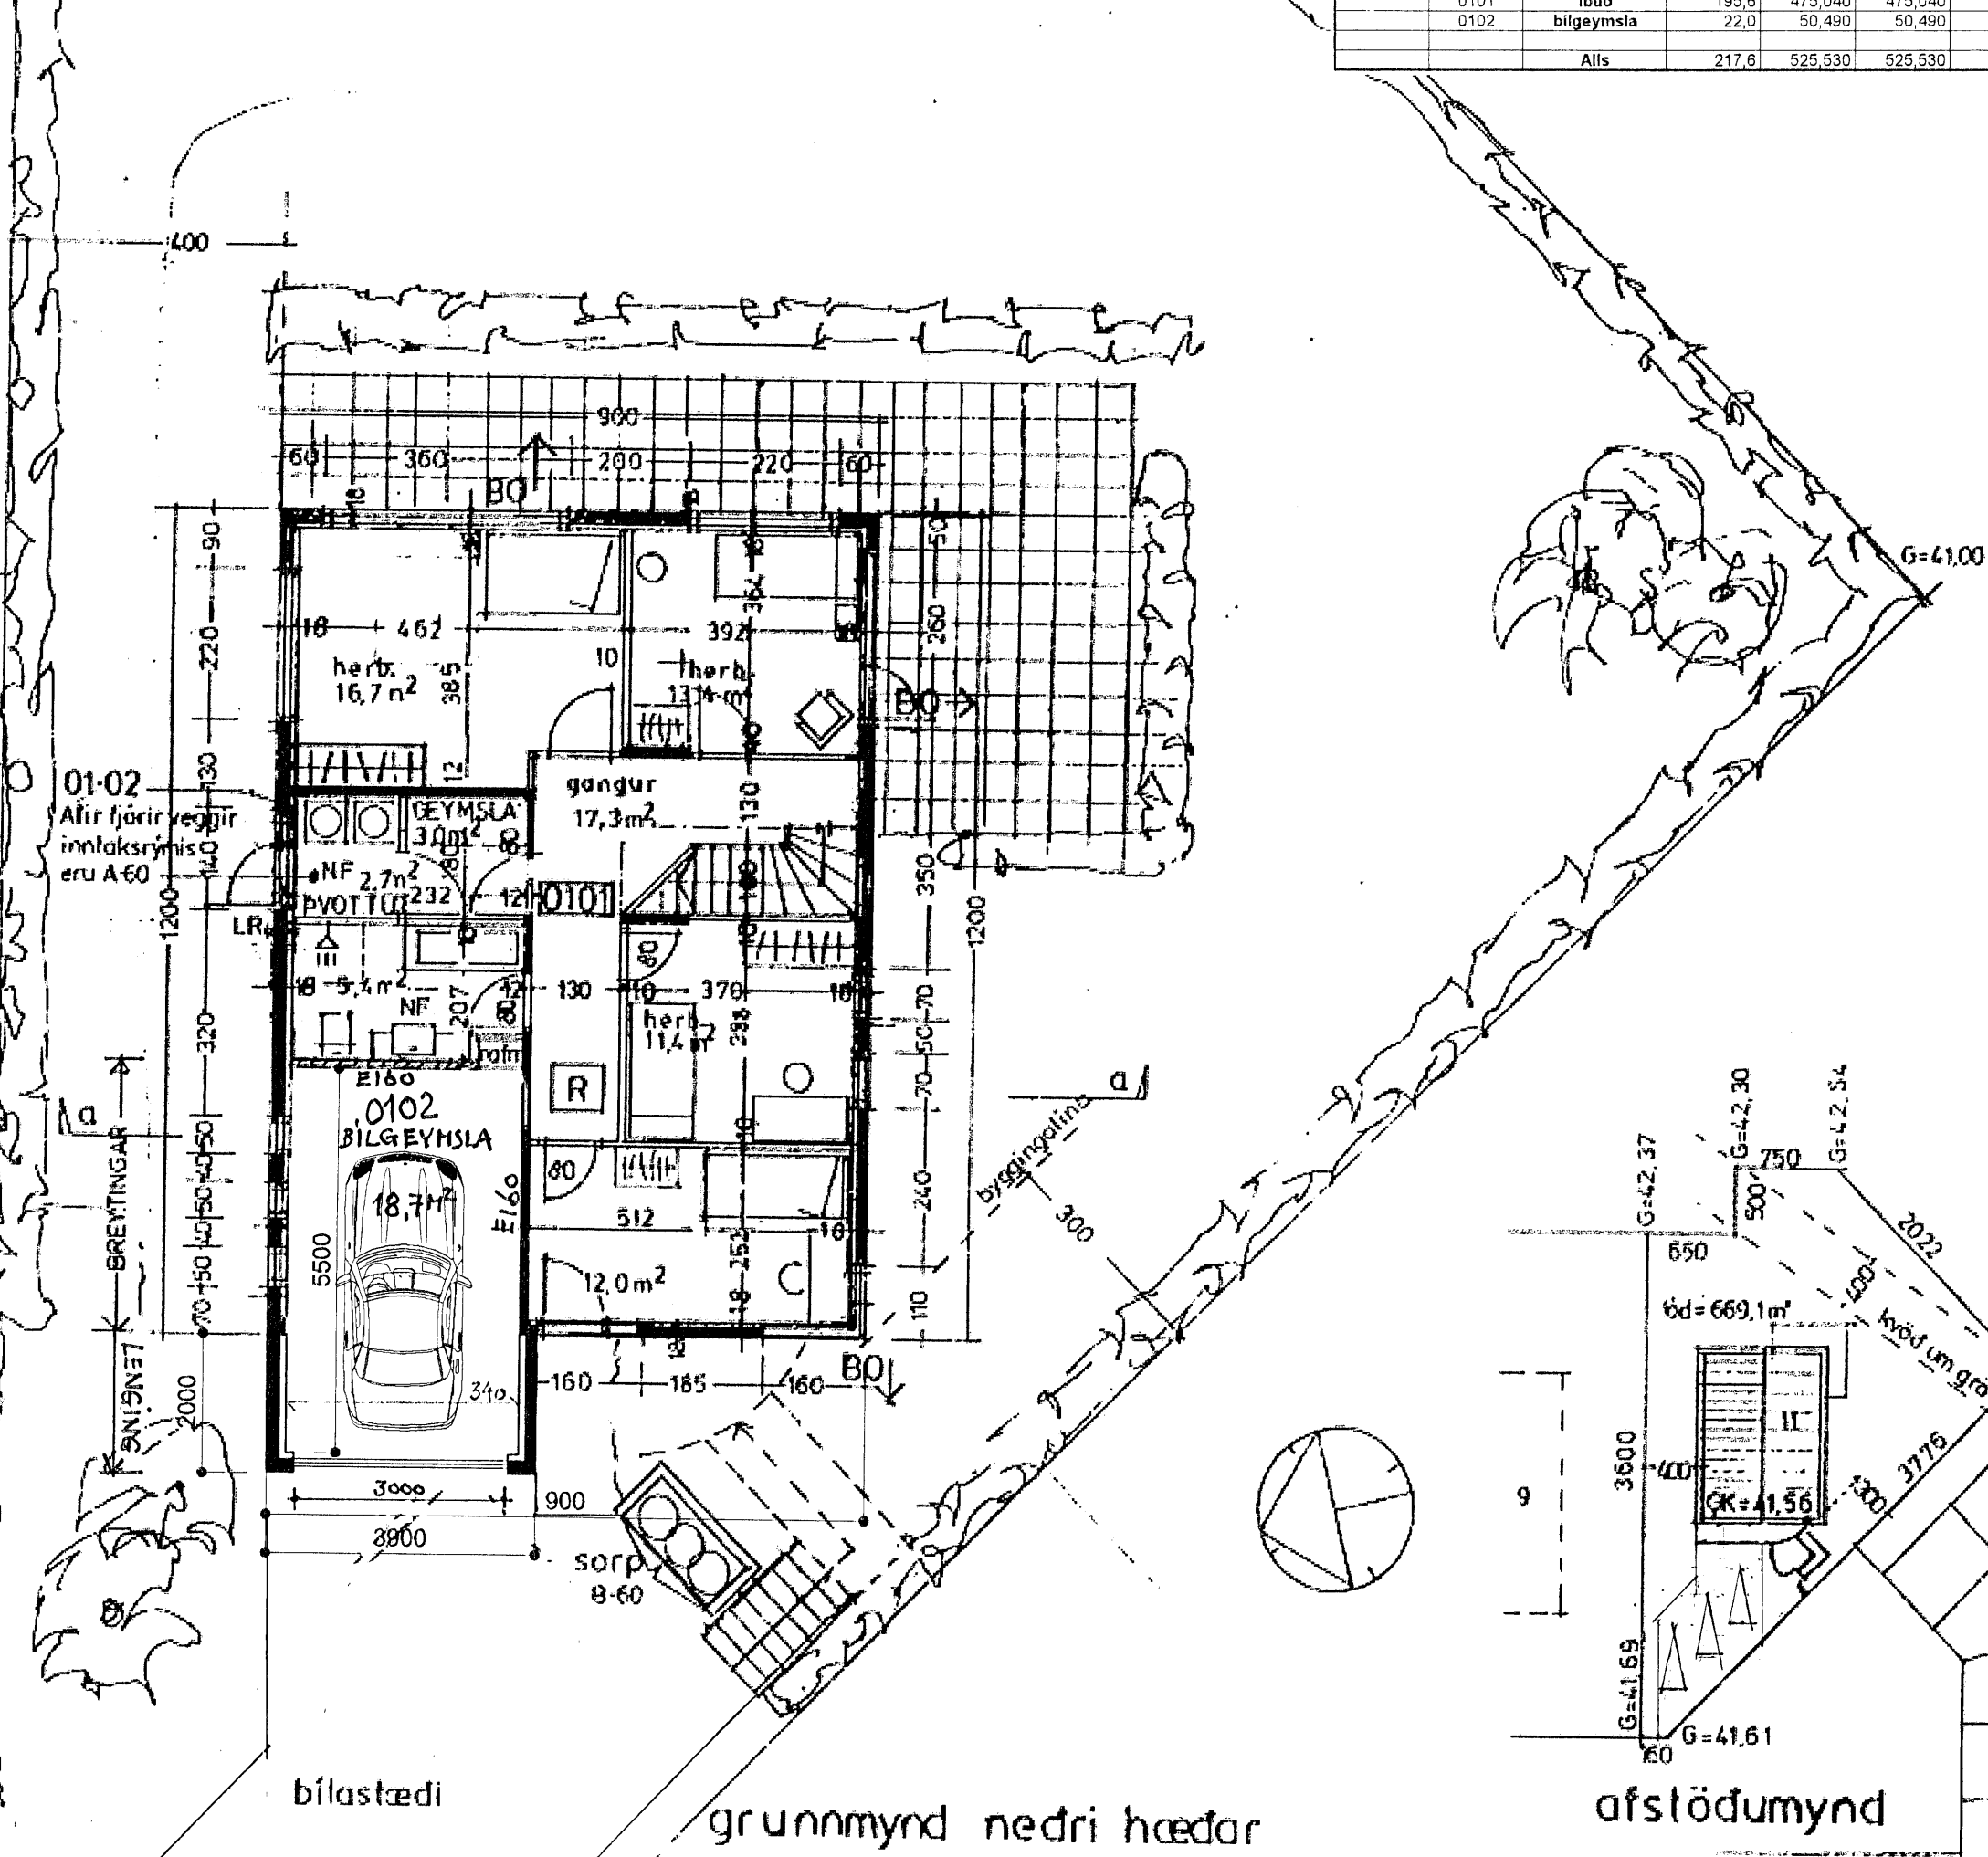

Skráningartafli: DVERGHOLT 11, HAFNARFIRÐI				Skrásetjari: Sigurbór Adalsteinsson																		
Landnúmer: 120302		Matshlutanúmer: 01		Utgáfa: 4.01		Kennitala: 250144-3939		Dags: 30.10.2006														
Uppskipting og lýsing				Stærðir																		
D0 Lokun	D1 Rým hæð-röð	D2 Nokun texti	D3 Hófuð-flokkun	D4 Eignar-hald	D5 Bætur m²	D6M Milliflokkur m²	D6 Stigir m²	D7 Op m²	D8 Brúttoflokkur m²	D9 Brúttoflokkur sk = 1.8	D10a Salahlæð min	D10b Salahlæð max	D11 Brúttó rúmarm²	D12 Nettóflokkur m²	D16 Birt flaharm²	Rekitala skiptarúmarm²	D17 Skipta-rúmarm²					
Matshluti				329,9	0,0	3,5	4,3	217,6	0,0				714,1	187,9	217,6		525,530					
Botn													23,2									
A	0101	1. hæð	N	0101	113,9	0,0	3,5	0,0	113,9	0,0			307,5	97,6	113,9							
A	0102	bilgeymsla	B	0102	22,0				22,0		2,70	2,70	248,1	78,9	91,9	2,70	213,030					
2. hæð				216,0	0,0	0,0	4,3	103,7	0,0				383,4	90,3	103,7							
A	0201	íbúð	N	0101	108,0			4,3	103,7		2,70	2,70	291,6	90,3	103,7	2,70	243,810					
A	0202	þakrymi	V	0101	108,0						0,25	1,45	91,9									
C	0203	útpallur m stiga	U	0101	19,8				19,8													
C	0204	svalir	S	0101	18,2				18,2							1,00	18,200					
Athugasemdir																						
Samelnir summa																						
Eignarhald																						
	Eignar-hald	Nokun texti	Birt flaharm²	Skiptarúmarm²	Sveign m²	Sveign og sameign m²																
	0101	íbúð	195,6	475,040	475,040																	
	0102	bilgeymsla	22,0	50,490	50,490																	
	Alls		217,6	525,530	525,530																	

Samþykkt þann
27. NOV. 2006
Byggingafulltrúi: Hafnarfirði
Fl. Kristján Þórarinnsson

SAMÞYKKT SPEKKUN BILGEYMSLU EINS OG
FRAN KEHUR 'A' ÞESSU TEIKNIBLAÐI:
Jóhanna Jónsson 190164-4549
Fúðla Kustingl. 301170-3199
Jóna Þorsteinsdóttir

Br. 14.11.2006: bílataknum snúið í stæðum á afstöðumynd veggir sniðmyndar fylltir
Br.30.10.2006: Gerð bilgeymsla á 1. h. og lengd 2 m undir inngangspall inngangspallur stækkaður, ný skráningartafli

Sigurbór Adalsteinsson
DVERGHOLT 11, HAFNARFIRÐI BL.01

Upprunaleg teikning dags. 24.04.96: Teiknistofan hf. Ármúla 6
Samþ. af byggingarfulltr. Hafnarfjarðar 15. júlí 1996.
Breytingar á þessu blaði dags. 30.10.2006 eru færðar inn á ljósrit

ÞRÍÐJA HÆÐIN, ARKITEKTAR – SIGURÞÓR AÐALSTEINSSON FAI
AÐALTEIKNING
GRUNNMÝNDIR AFSÖÐUM SKRÁN
STRANDGÖTU 28 220 HAFNARFIRÐI
SÍMI: 555 48 10 FAX: 565 48 31