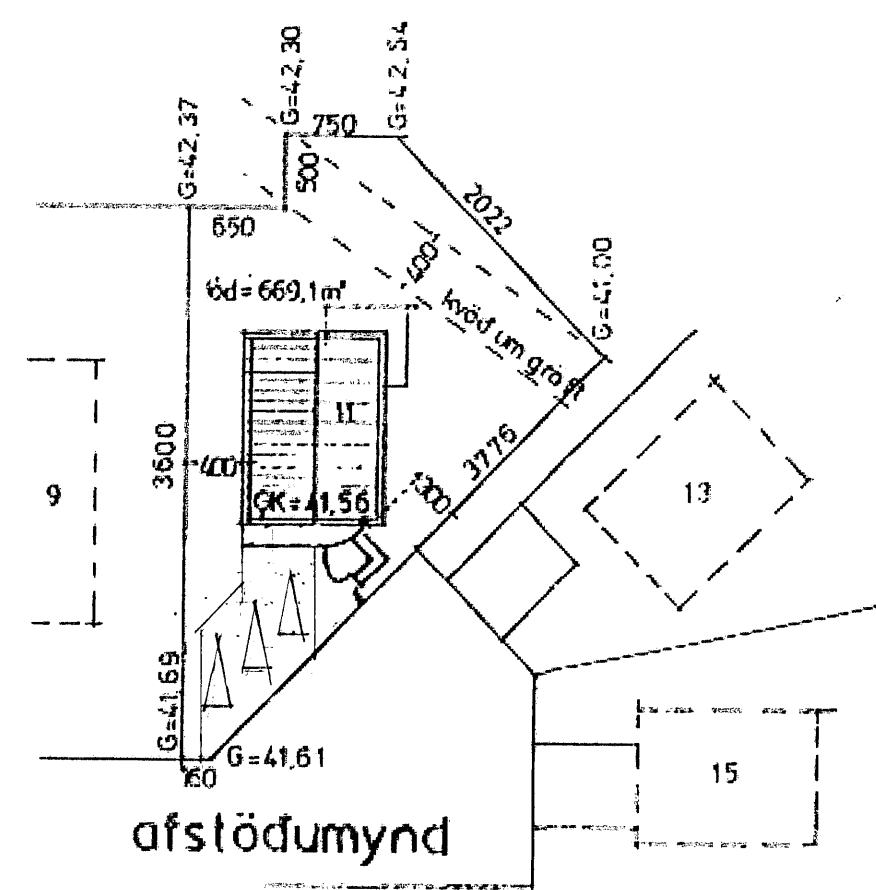

Skráningartafli: DVERGHOLT 11, HAFNARFIRÐI				Skrásetjari: Sigurbór Adalsteinsson																		
Landnúmer: 120302		Matshlutanúmer: 01		Utgáfa: 4.01		Kennitala: 250144-3939		Dags: 30.10.2006														
Uppskipting og lýsing				Stærðir																		
D0 Lokun	D1 Rým hæð-röð	D2 Nokun texti	D3 Hófuð-flokkun	D4 Eignar-hald	D5 Bætur m <sup>2</sup>	D6M Milliflokkur m <sup>2</sup>	D6 Stigir m <sup>2</sup>	D7 Op m <sup>2</sup>	D8 Brúttoflokkur m <sup>2</sup>	D9 Brúttoflokkur sk = 1.8	D10a Salahlæð min	D10b Salahlæð max	D11 Brúttó rúmarm <sup>2</sup>	D12 Nettóflokkur m <sup>2</sup>	D16 Birt flaharm <sup>2</sup>	Rekitala skiptarúmarm <sup>2</sup>	D17 Skipta-rúmarm <sup>2</sup>					
Matshluti				329,9	0,0	3,5	4,3	217,6	0,0				714,1	187,9	217,6		525,530					
Botn													23,2									
A	0101	1. hæð	N	0101	113,9	0,0	3,5	0,0	113,9	0,0			307,5	97,6	113,9							
A	0102	bilgeymsla	B	0102	22,0				22,0		2,70	2,70	248,1	78,9	91,9	2,70	213,030					
2. hæð				216,0	0,0	0,0	4,3	103,7	0,0				383,4	90,3	103,7							
A	0201	íbúð	N	0101	108,0			4,3	103,7		2,70	2,70	291,6	90,3	103,7	2,70	243,810					
A	0202	þakrymi	V	0101	108,0						0,25	1,45	91,9									
C	0203	útpallur m stiga	U	0101	19,8				19,8													
C	0204	svalir	S	0101	18,2				18,2							1,00	18,200					
Athugasemdir																						
Samelnir summa																						
Eignarhald																						
	Eignar-hald	Nokun texti	Birt flaharm <sup>2</sup>	Skiptarúmarm <sup>2</sup>	Sveign m <sup>2</sup>	Sveign og sameign m <sup>2</sup>																
	0101	íbúð	195,6	475,040	475,040																	
	0102	bilgeymsla	22,0	50,490	50,490																	
	Alls		217,6	525,530	525,530																	

Br. 14.11.2006: bílataknum snúið í stæðum á afstöðumynd veggir sniðmyndar fylltir  
Br.30.10.2006: Gerð bilgeymsla á 1. h. og lengd 2 m undir inngangspall inngangspallur stækkaður, ný skráningartafli

Sigurbór Adalsteinsson  
DVERGHOLT 11, HAFNARFIRÐI BL.01