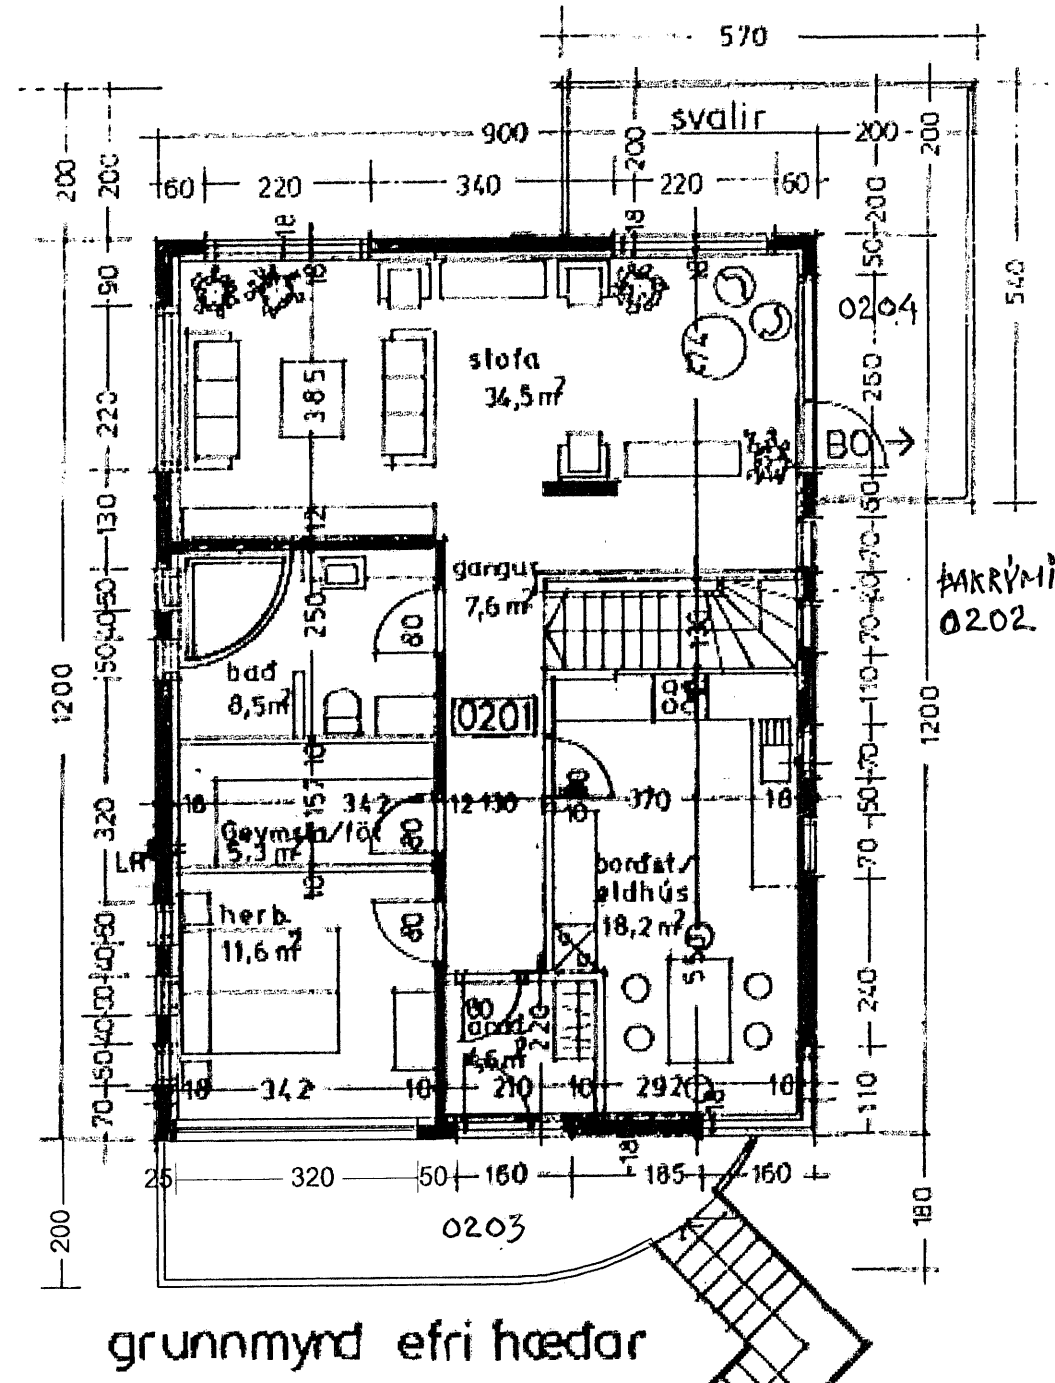

Skráningartafli: DVERGHOLT 11, HAFNARFIRÐI				Skrásetjari: Sigurbór Adalsteinsson																		
Landnúmer: 120302		Matshlutanúmer: 01		Utgáfa: 4.01		Kennitala: 250144-3939		Dags: 30.10.2006														
Uppskipting og lýsing				Stærðir																		
D0 Lokun	D1 Rým hæð-röð	D2 Nokun texti	D3 Hófuð-flokkun	D4 Eignar-hald	D5 Bætur m <sup>2</sup>	D6M Milliflokkur m <sup>2</sup>	D6 Stigir m <sup>2</sup>	D7 Op m <sup>2</sup>	D8 Brúttoflokkur m <sup>2</sup>	D9 Brúttoflokkur sk = 1.8	D10a Salahlæð min	D10b Salahlæð max	D11 Brúttó rúmarm <sup>2</sup>	D12 Nettóflokkur m <sup>2</sup>	D16 Birt flaharm <sup>2</sup>	Rekitala skiptarúmarm <sup>2</sup>	D17 Skipta-rúmarm <sup>2</sup>					
Matshluti				329,9	0,0	3,5	4,3	217,6	0,0				714,1	187,9	217,6		525,530					
Botn													23,2									
A	0101	1. hæð	N	0101	113,9	0,0	3,5	0,0	113,9	0,0			307,5	97,6	113,9							
A	0102	bilgeymsla	B	0102	22,0				22,0		2,70	2,70	248,1	78,9	91,9	2,70	213,030					
2. hæð				216,0	0,0	0,0	4,3	103,7	0,0				383,4	90,3	103,7							
A	0201	íbúð	N	0101	108,0			4,3	103,7		2,70	2,70	291,6	90,3	103,7	2,70	243,810					
A	0202	þakrymi	V	0101	108,0						0,25	1,45	91,9									
C	0203	útpallur m stiga	U	0101	19,8				19,8													
C	0204	svalir	S	0101	18,2				18,2							1,00	18,200					
Athugasemdir																						
Samelnir summa																						
Eignarhald																						
	Eignar-hald	Nokun texti	Birt flaharm <sup>2</sup>	Skiptarúmarm <sup>2</sup>	Sveign m <sup>2</sup>	Sveign og sameign m <sup>2</sup>																
	0101	íbúð	195,6	475,040	475,040																	
	0102	bilgeymsla	22,0	50,490	50,490																	
	Alls		217,6	525,530	525,530																	

Br. 14.11.2006: bílataknum snúið í stæðum á afstöðumynd veggir sniðmyndar fylltir  
Br.30.10.2006: Gerð bilgeymsla á 1. h. og lengd 2 m undir inngangspall inngangspallur stækkaður, ný skráningartafli

Sigurbór Adalsteinsson  
DVERGHOLT 11, HAFNARFIRÐI BL.01