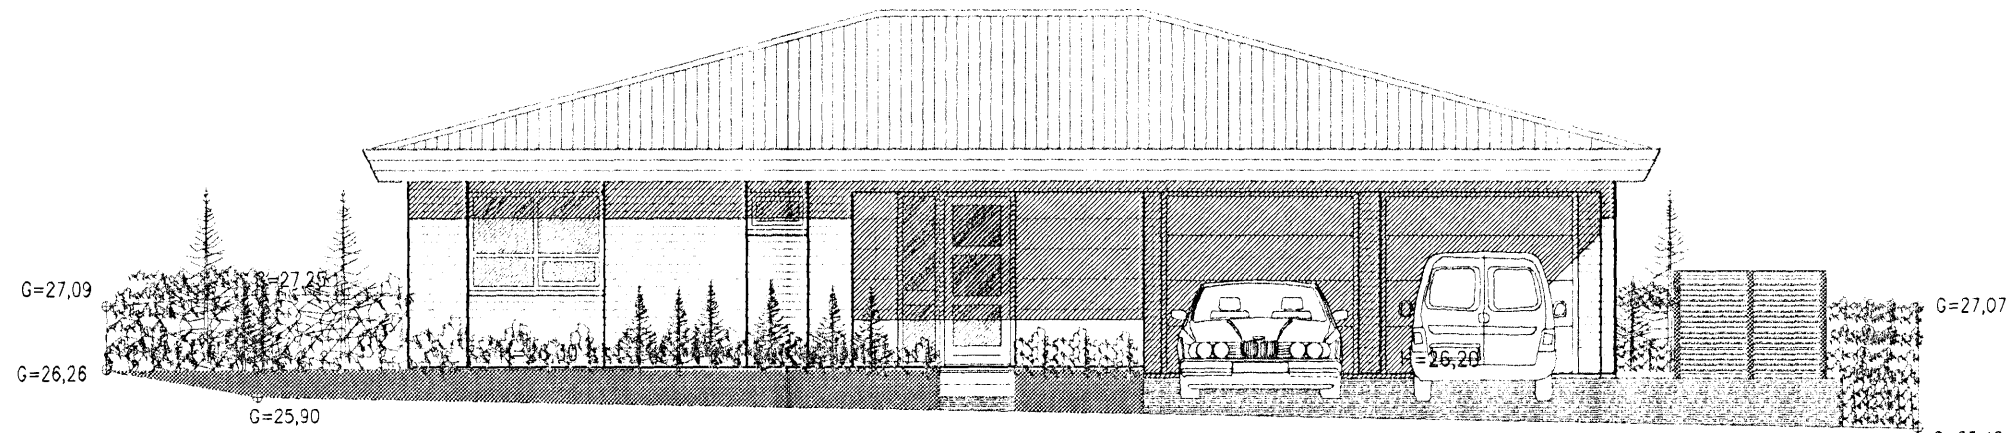

GLITVELLIR 52 HAFNARFIRÐI.

Samþykkt þann
0 6 DES. 2006
Byggingafulltrúinn í Hafnarfirði
F.h. Kristján Þórarinnsson

ÚTLIT NORÐUR MKV. 1:100.