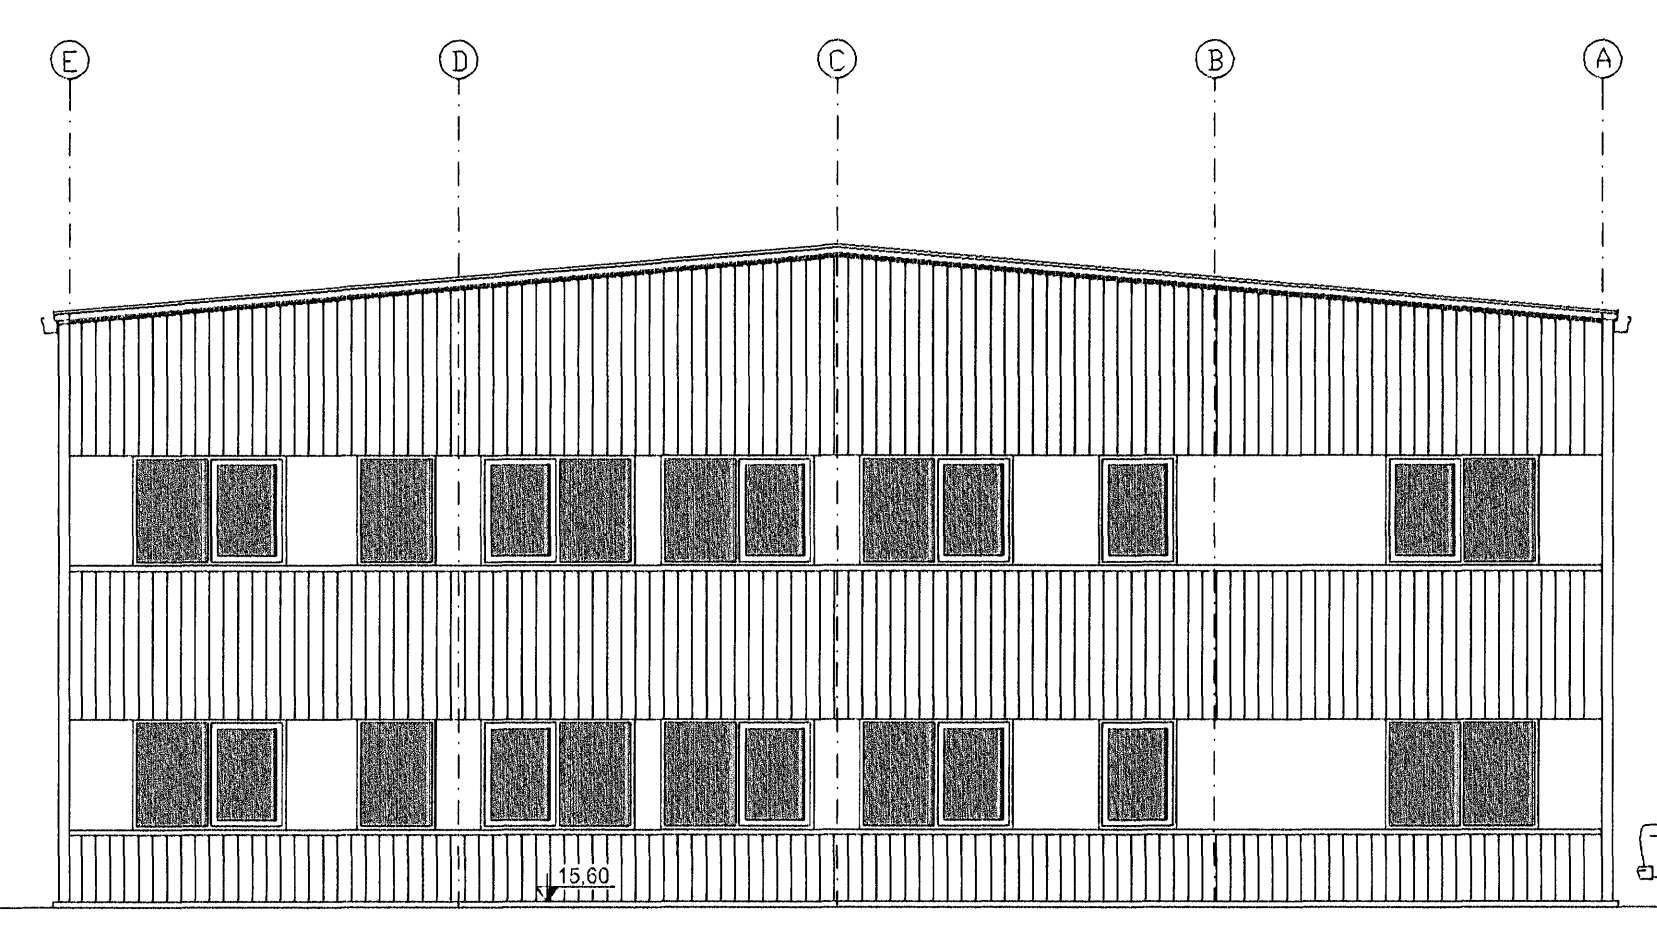

Norð - Austur Gaffi mhl. 01