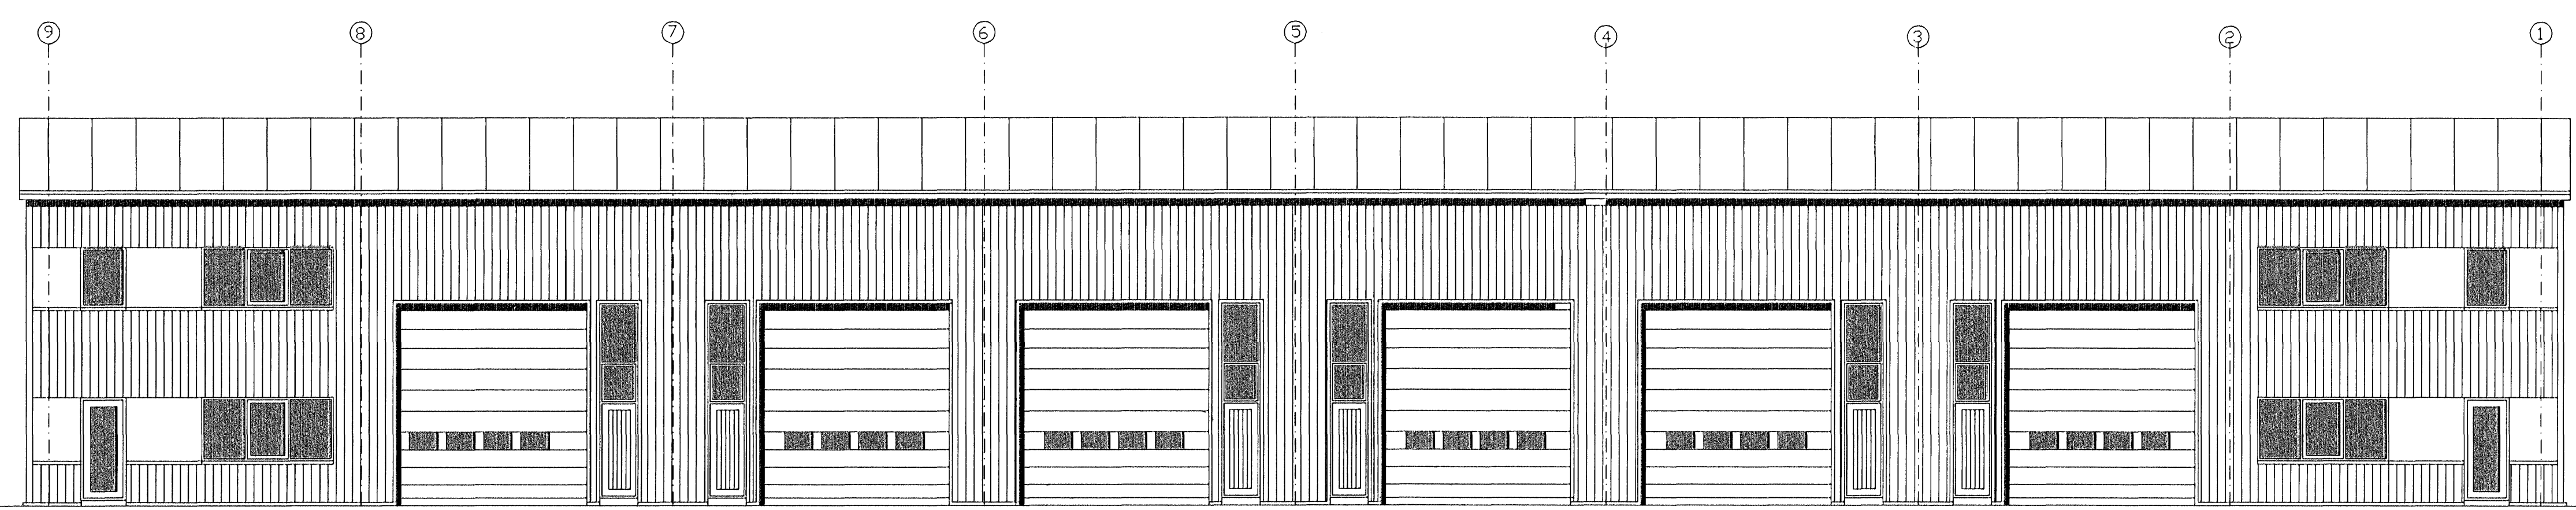

Norð-vestur mhl. 01

Norð-vestur