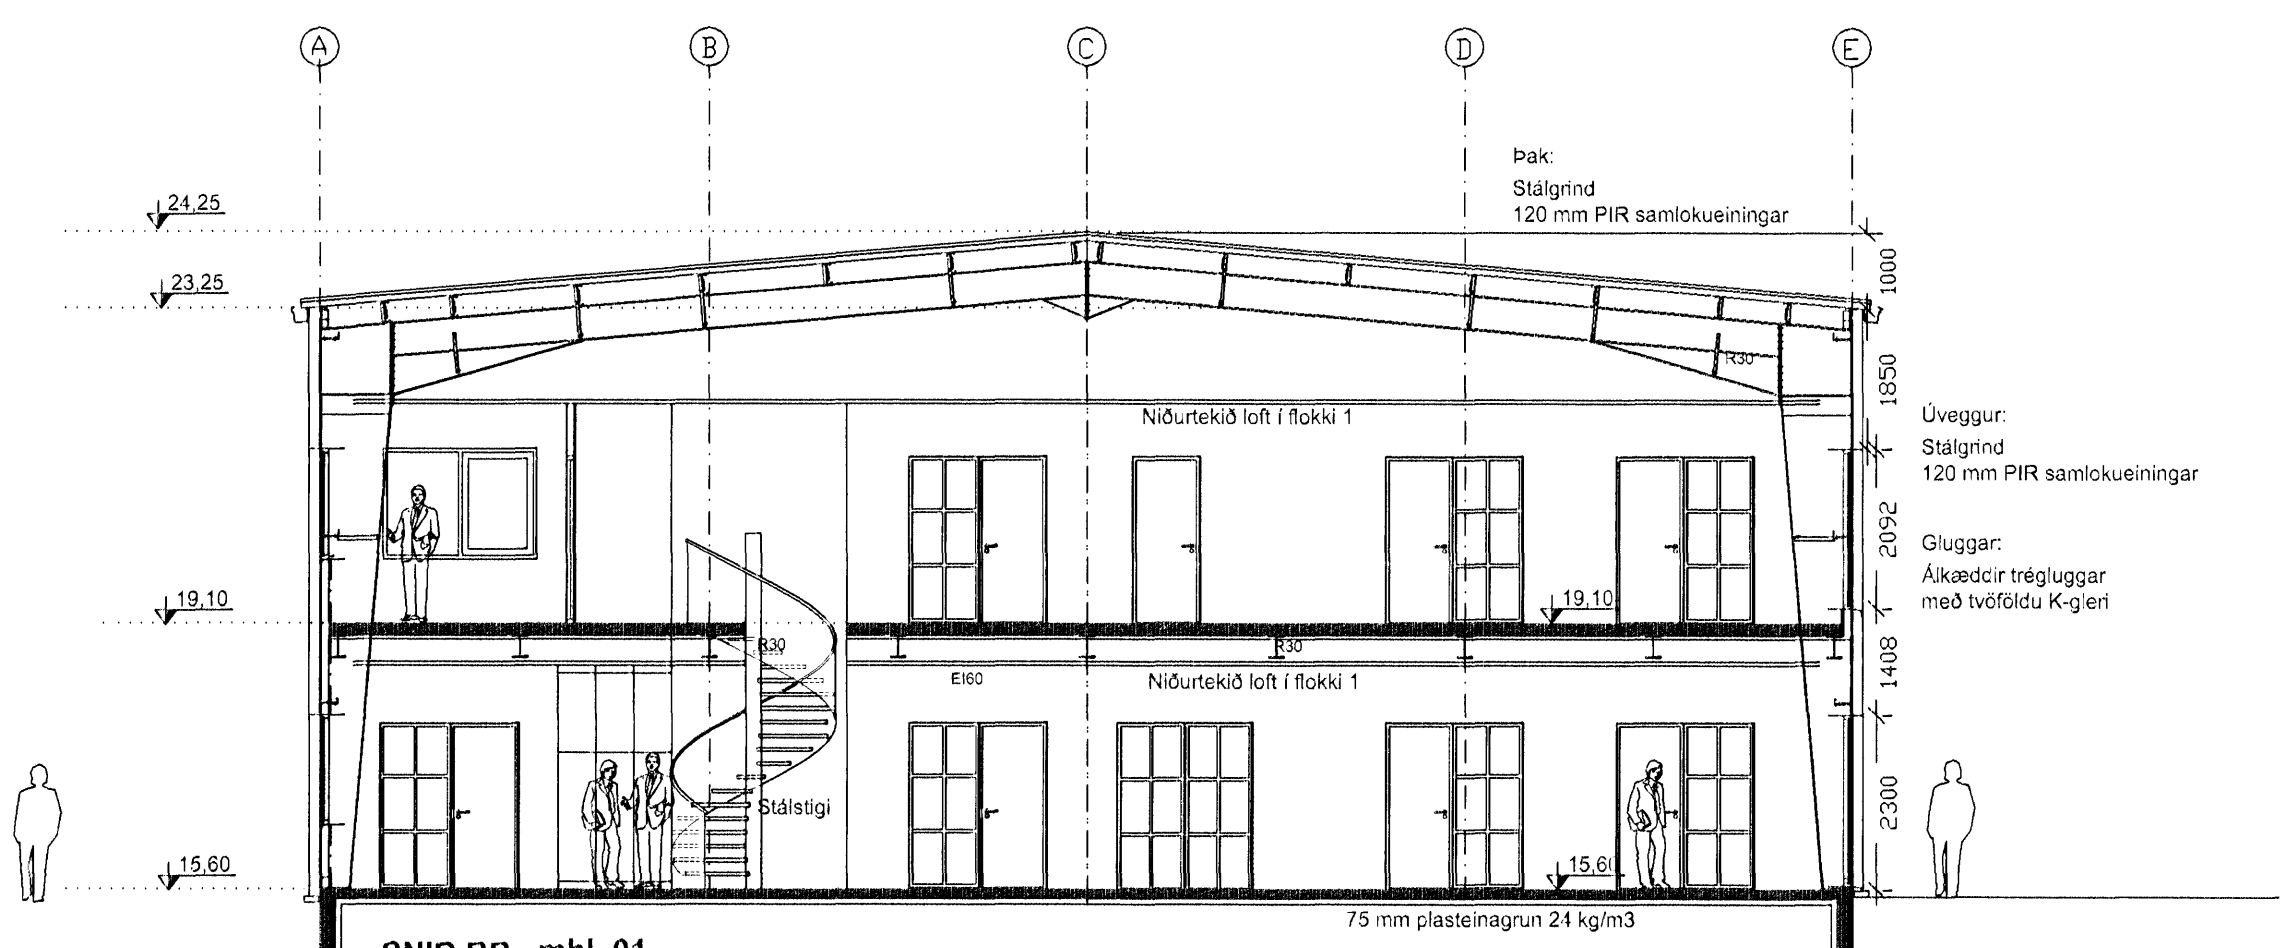

SNID BB mhl. 01