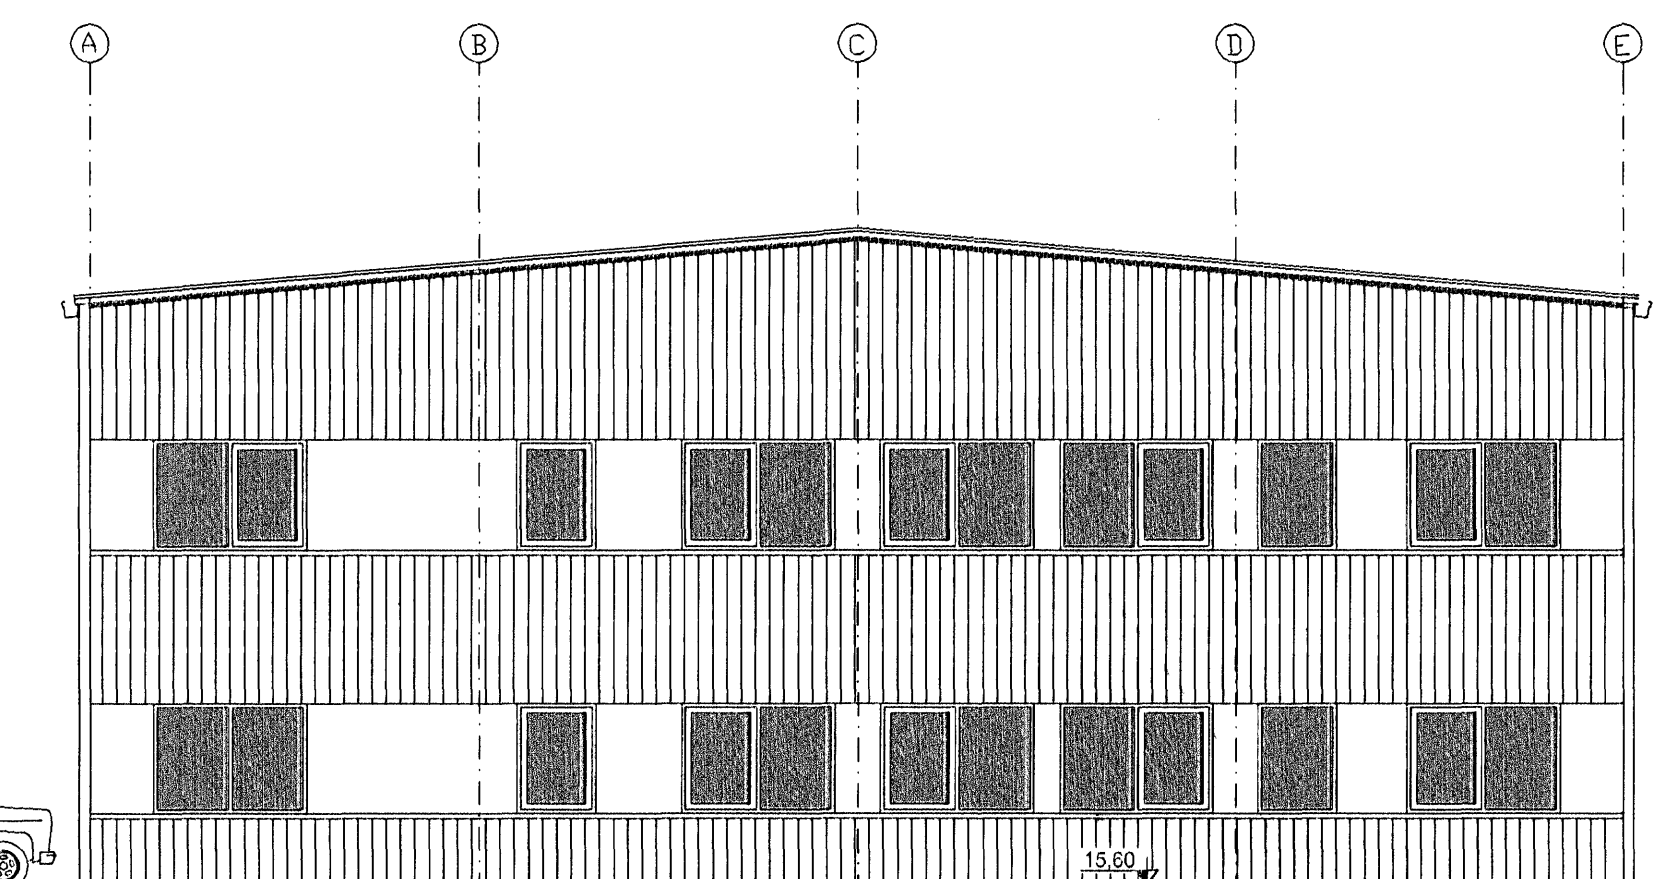

Suð - Vestur Gaffi mhl. 01