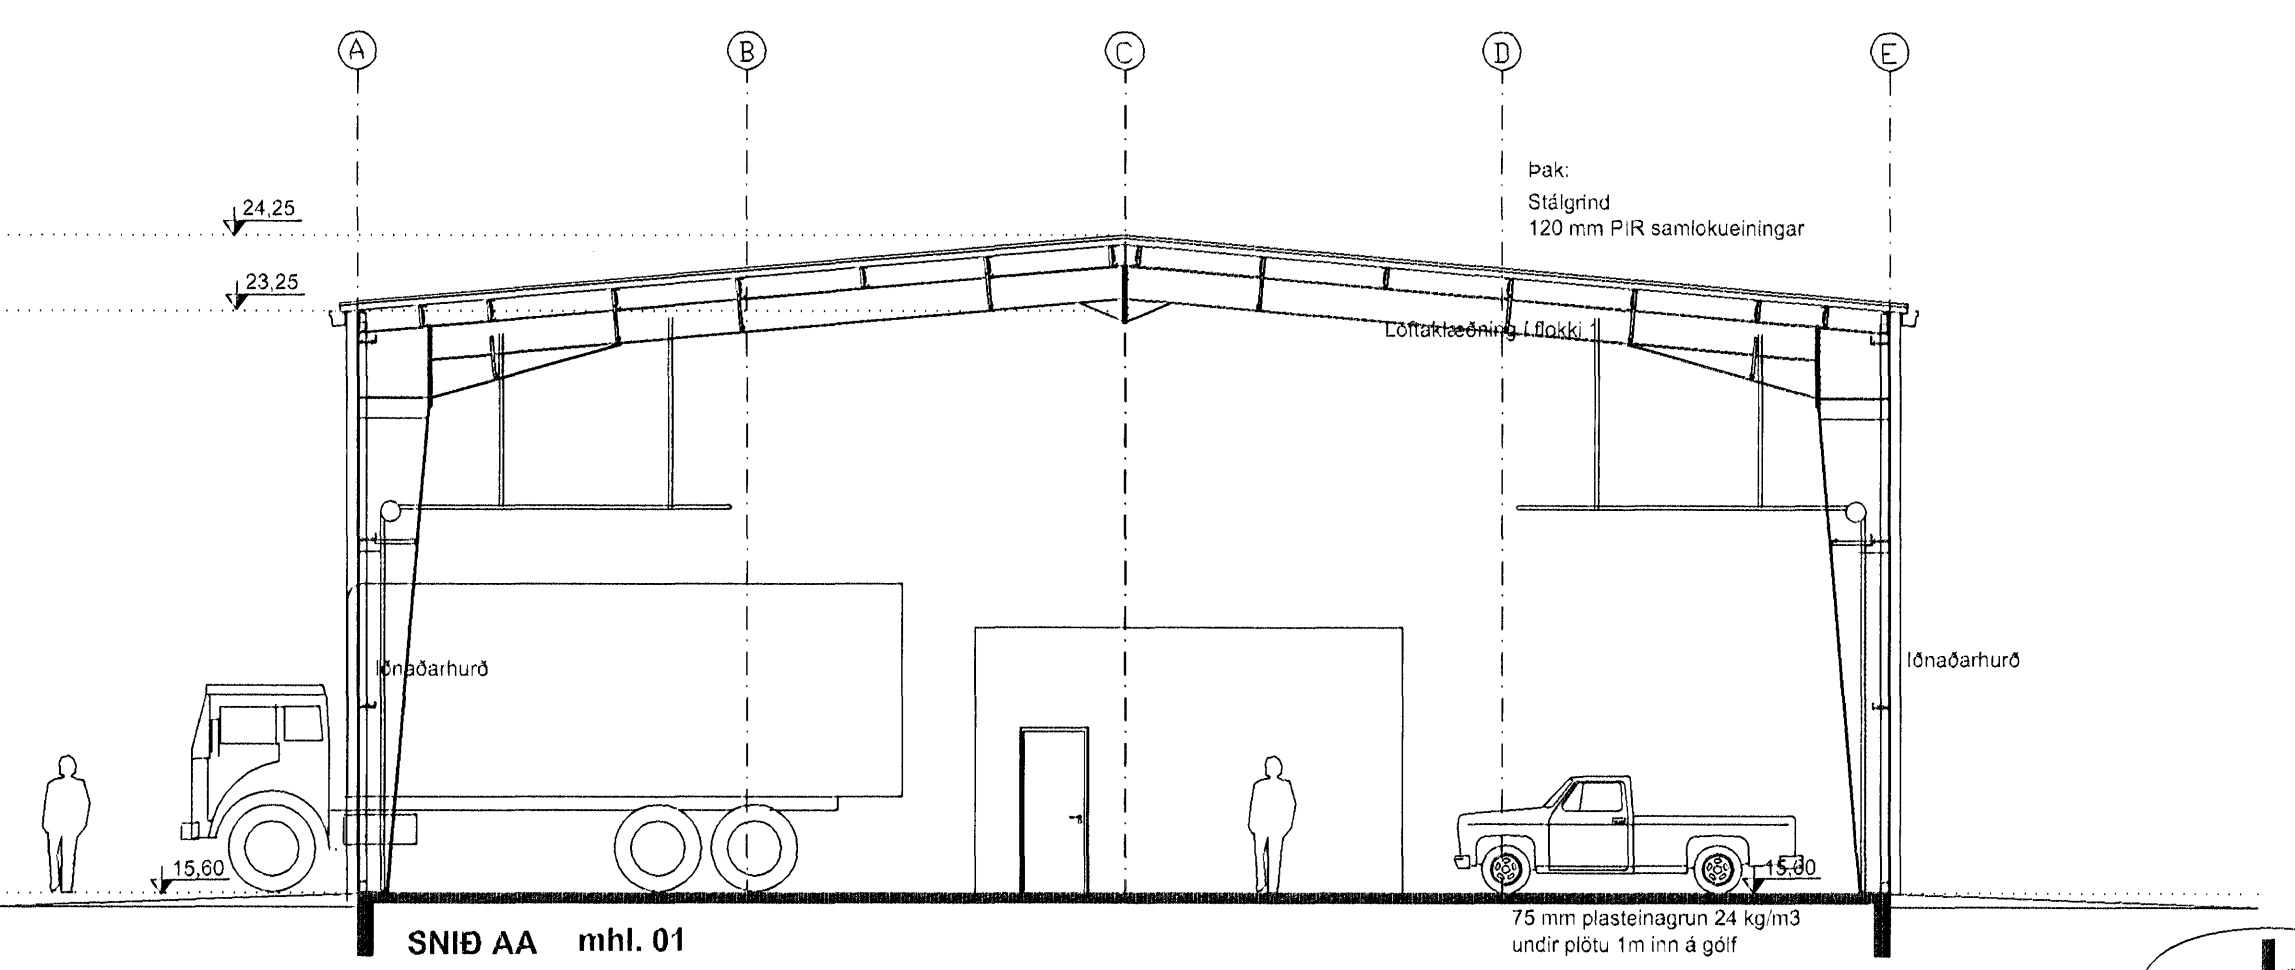

SNID AA mhl. 01

TÁKN	
GN	= Niðurfall
LR	= Loftþræsting
PK	= Póskassar
NL	= Neyðarlífs
VLR	= Vélknúin loftþræsting
R	= Reykskynjari
ÚT	= Merkur útgangur
☼	= Blástæði fyrir fíðabla
BO	= Björgunarpopp
BO	= Fellistigi við björgunarpopp
⊙	= Brunnaslanga
20 m	

ELDVARNAMERKINGAR	
REI 60	= Barandi A60 eða B60 veggur
EI 60	= A60 eða B60 veggur-millilott
R60	= Burður í 60 mínútur, t.d. súlaþrú
EI 30	= B30 hurð eða veggur
EI 30 CS	= B30 S (reykþétt og sjálfkandi)
EI 60 CS	= A60 eða B60 hurð
E 30	= F30 gler
ECS 30	
A	= er óbrennanlegt efni
B	= er brennanlegt efni (t.d. timbur)