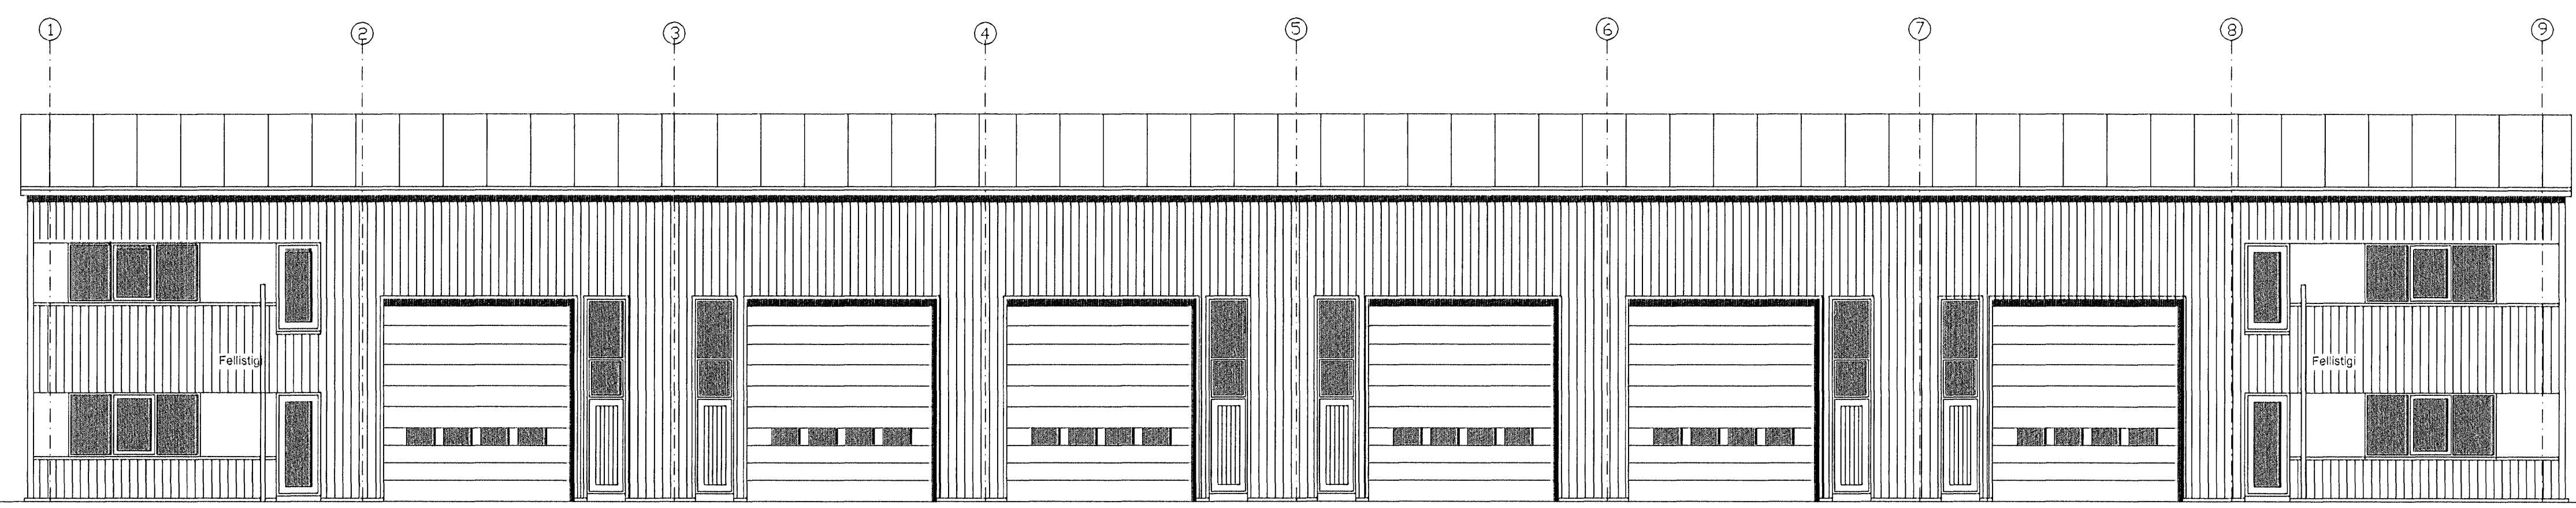

Úr Gildi

Suð-austur mhl. 01