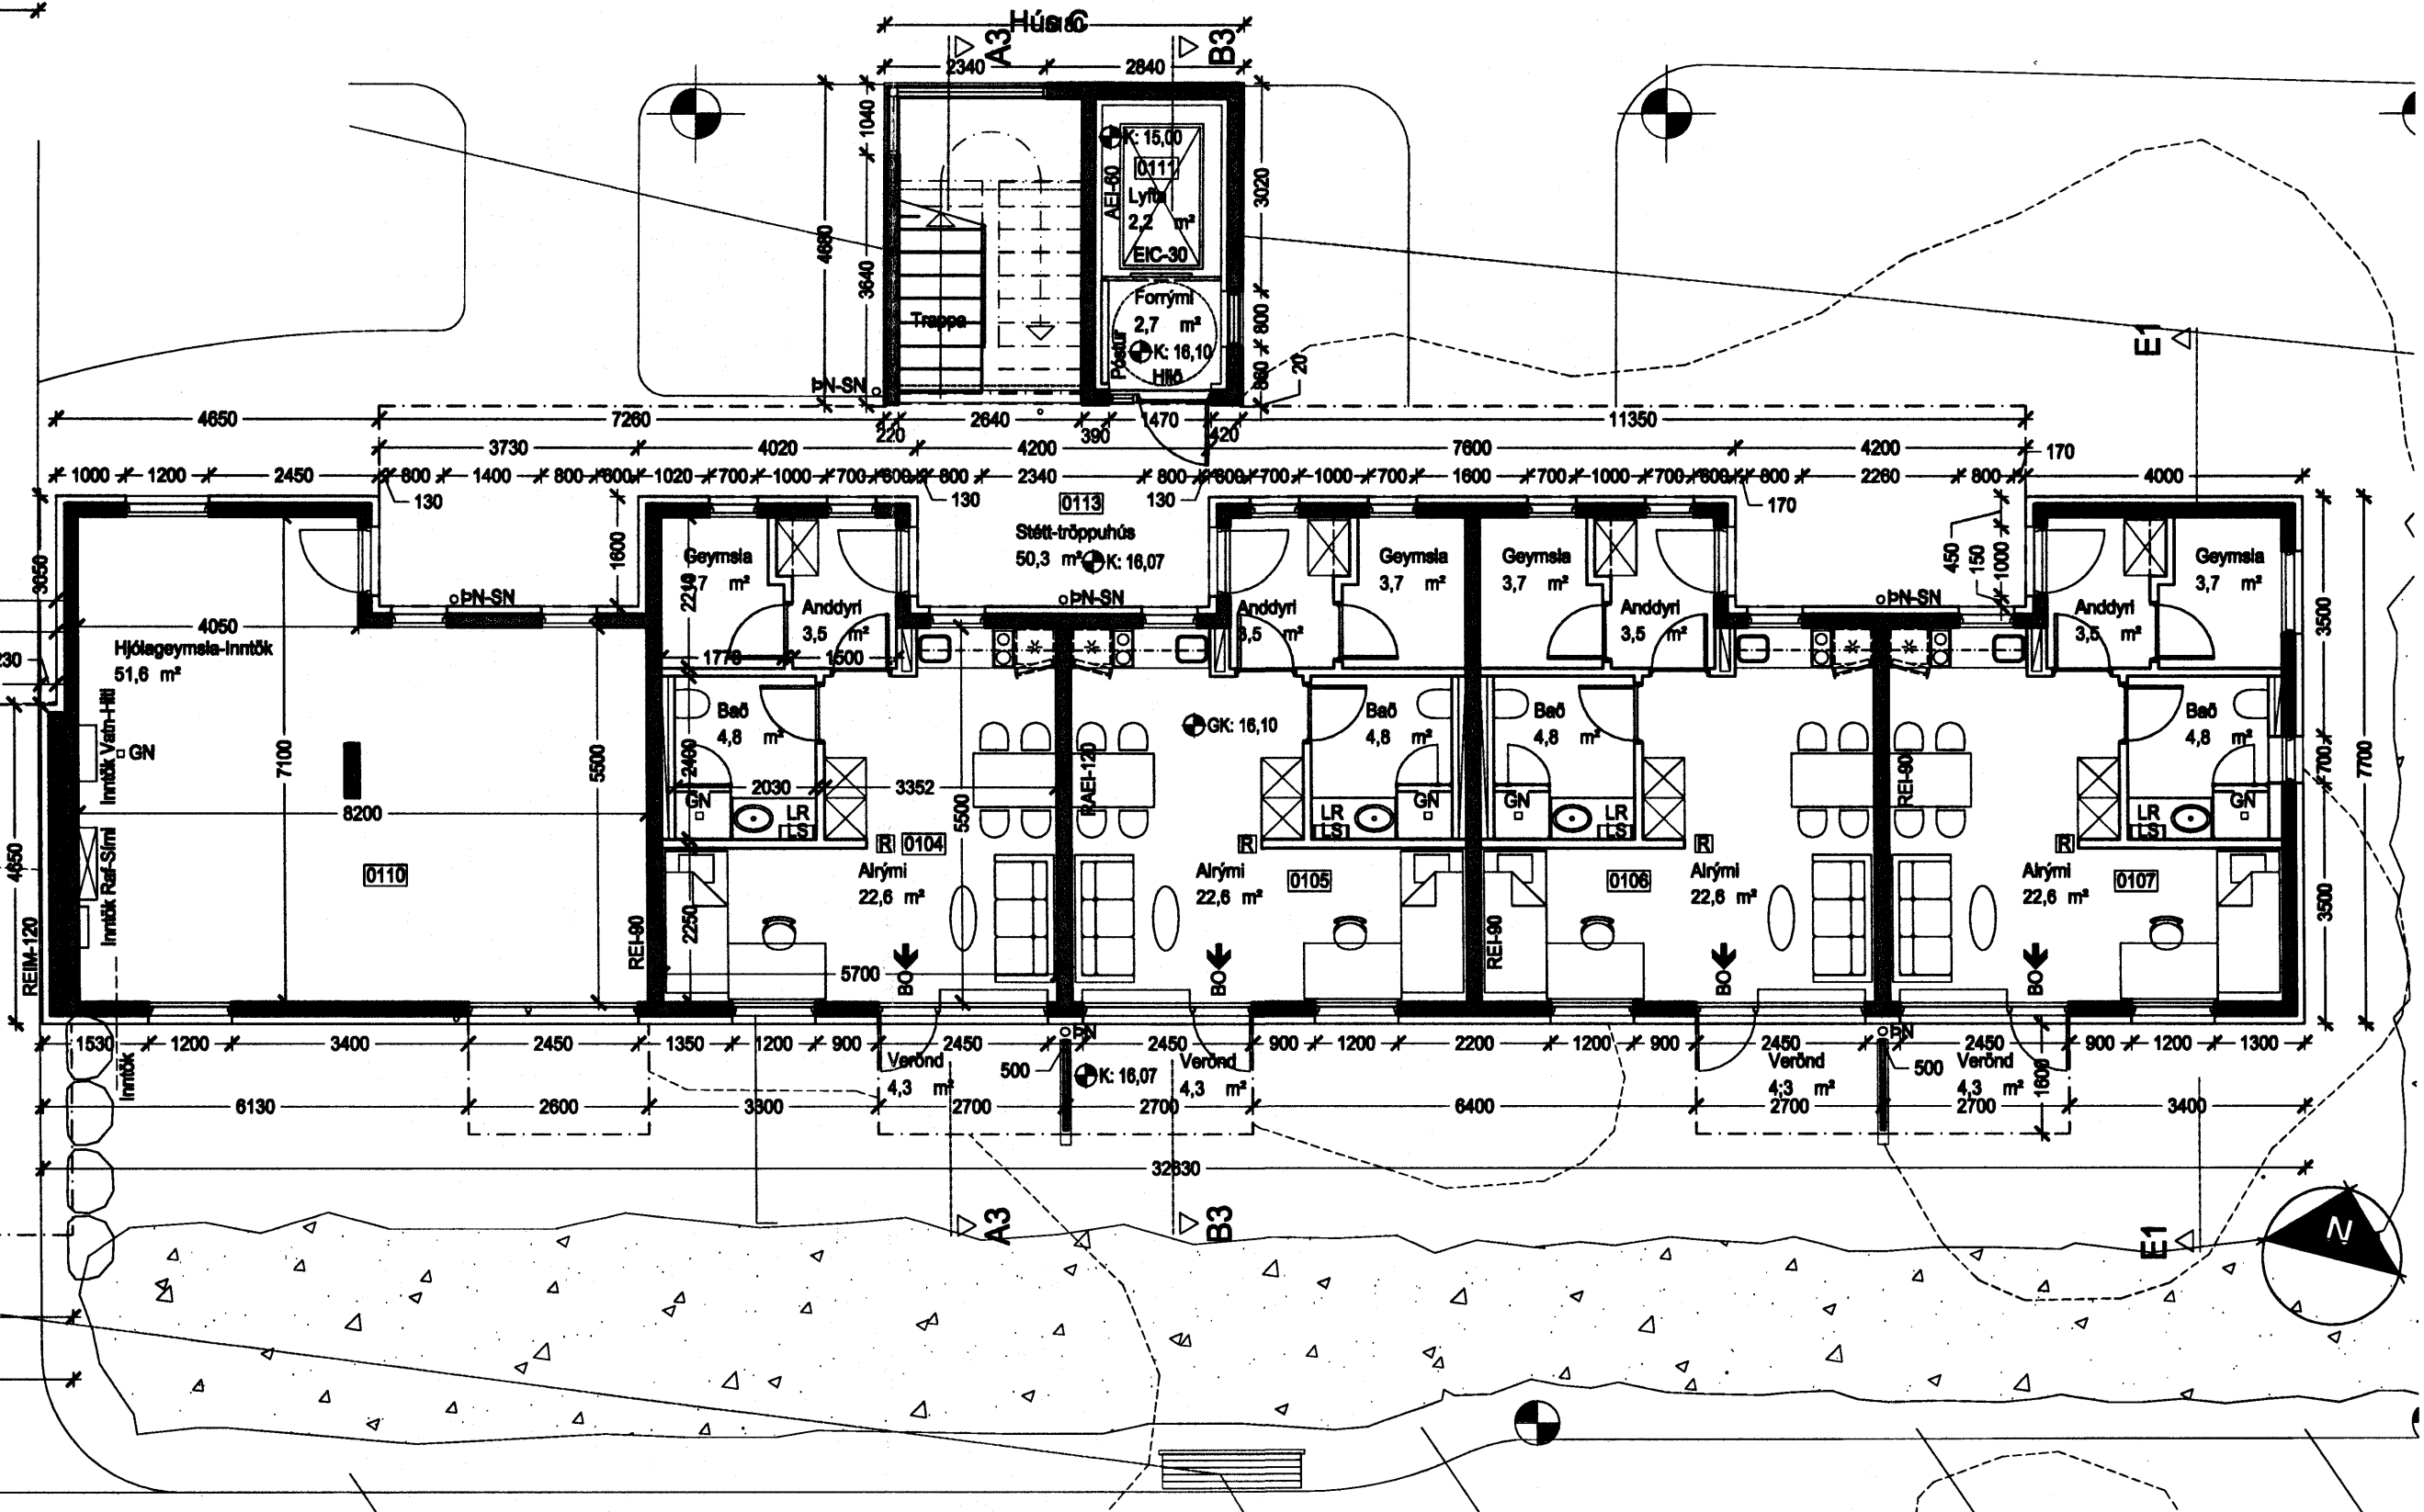

Grunnmynd 2.hæð, mkv. 1:100

Grunnmynd 1.hæð, mkv. 1:100
Lóð skv. uppdrætti landslagsarkitekts.

Sneiðing A2-A2, mkv. 1:100