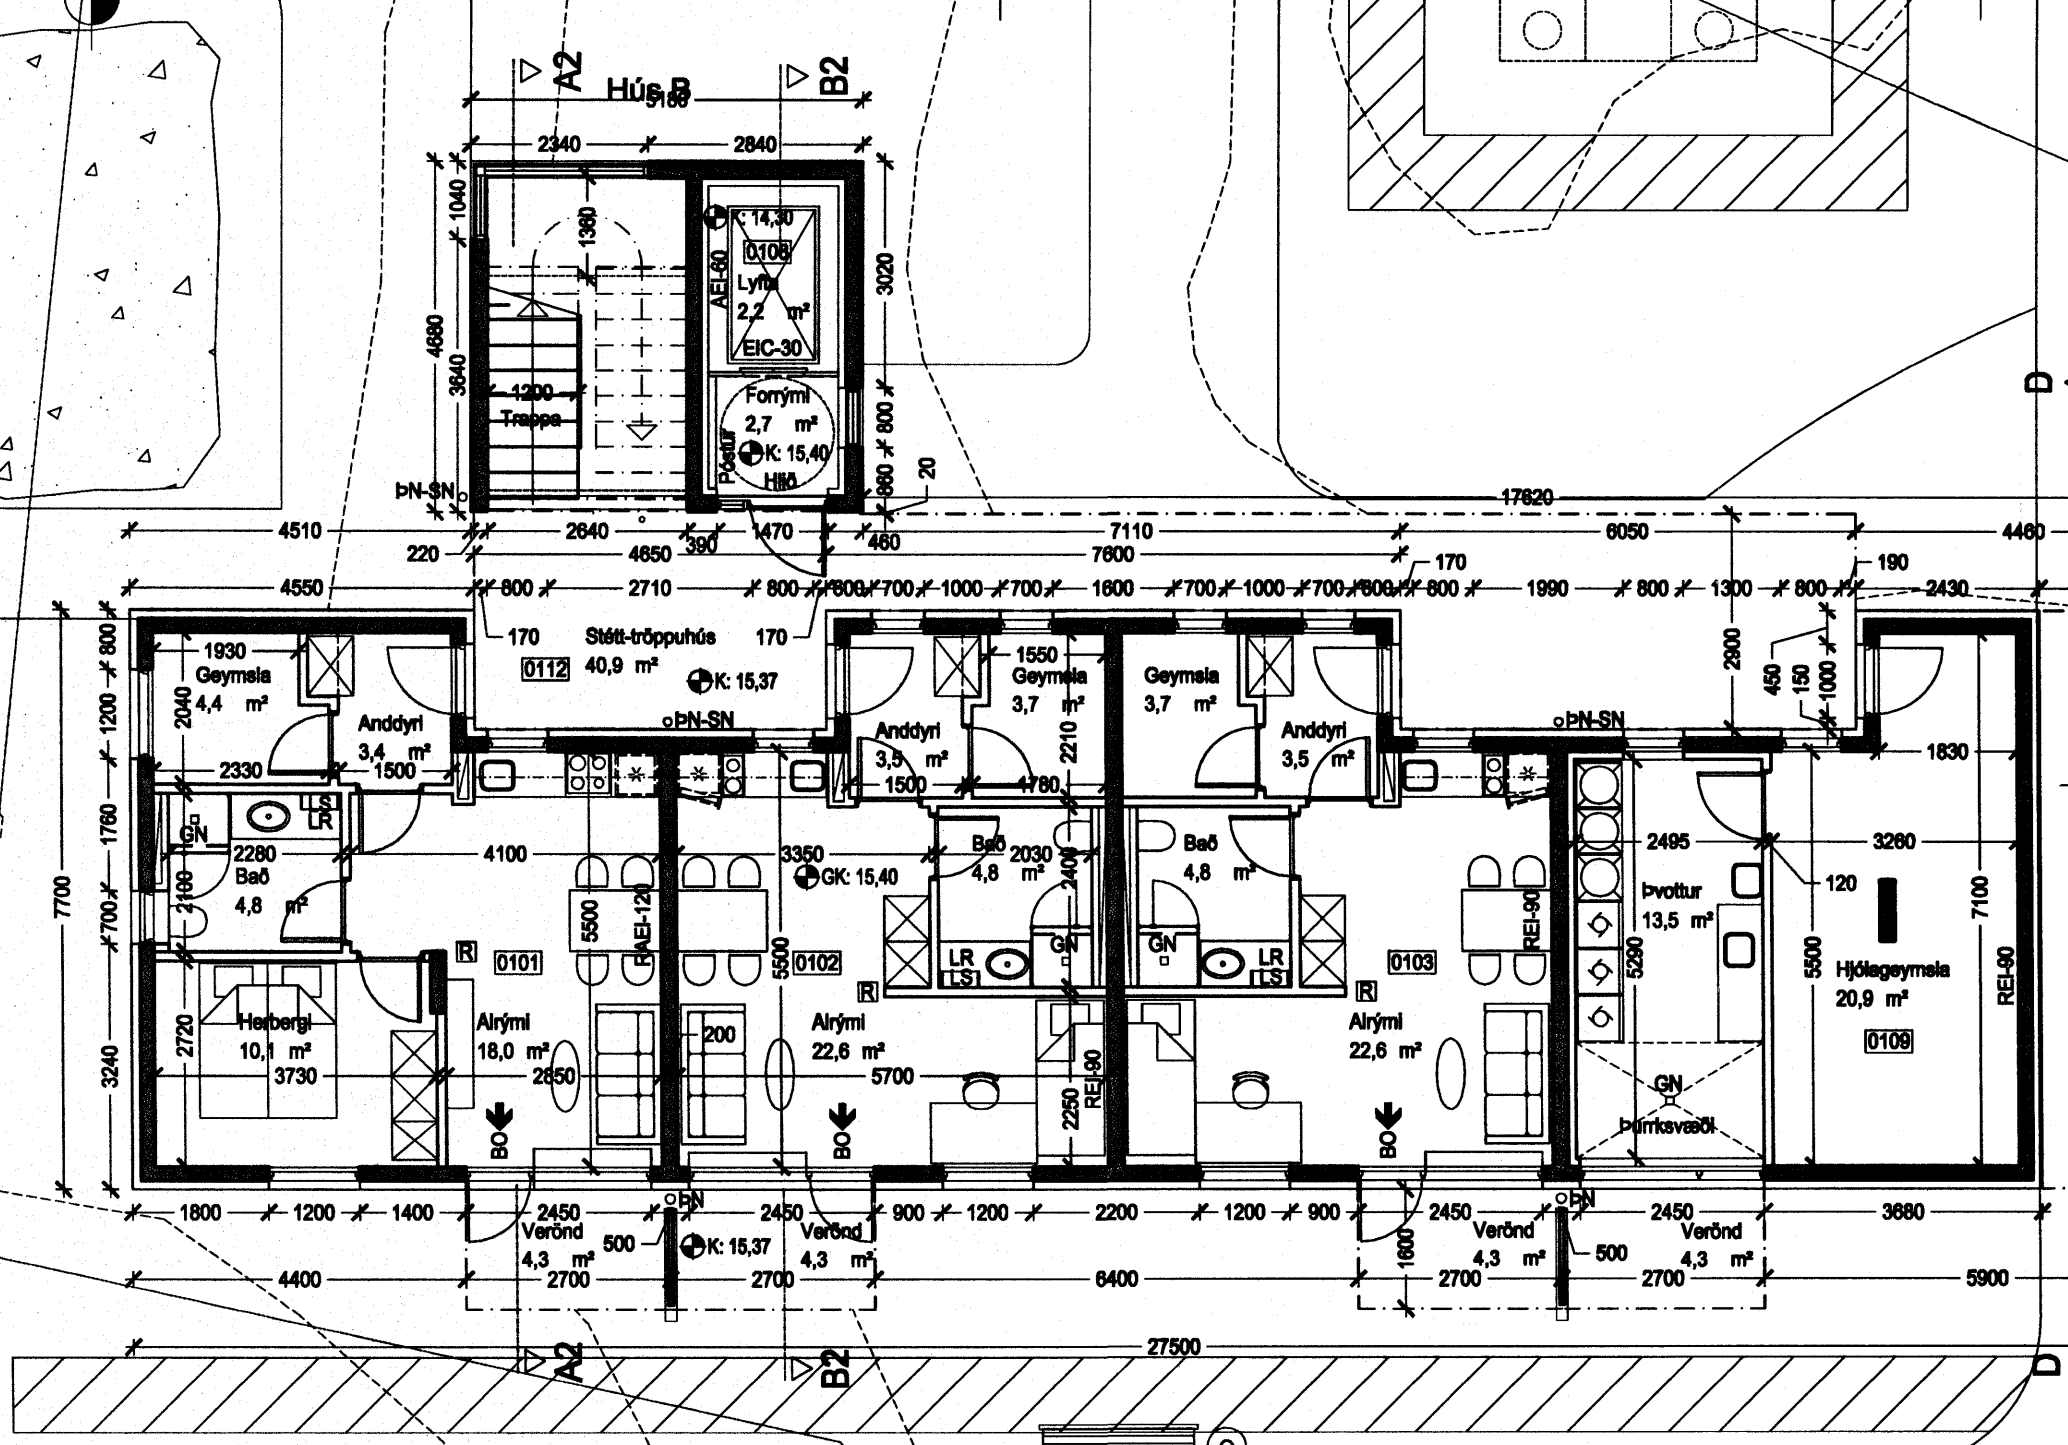

Grunnmynd 2.hæð, mkv. 1:100

Grunnmynd 1.hæð, mkv. 1:100
Lóð skv. uppdrætti landslagsarkitekts.

Sneiðing A2-A2, mkv. 1:100