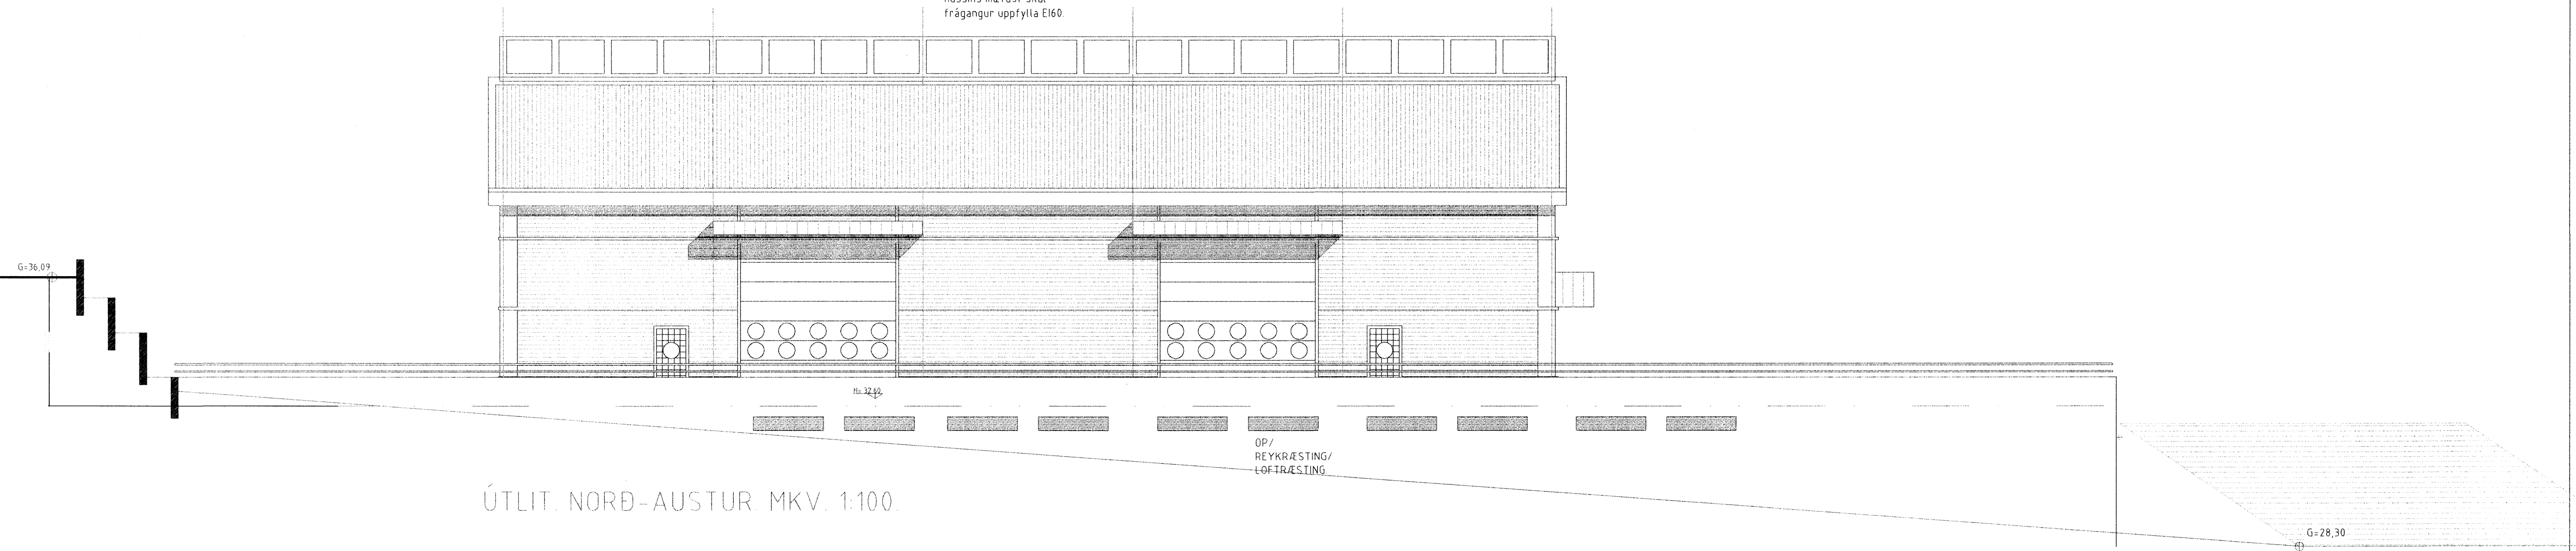

Ofanljós er úr aadbrennanlegu plasti
Þar sem skrifstofu og lagerhluti
hússins mætast skal
frágangur uppfylla E160.

ÚTLIT. NORD-AUSTUR. MKV. 1:100.

Ofanljós er úr aadbrennanlegu plasti
Þar sem skrifstofu og lagerhluti
hússins mætast skal
frágangur uppfylla E160.

SNID B-B. ÚTLIT. NORD-AUSTUR. MKV. 1:100.

3/5.06
Stökkvilið hefur byggisvæðinguna tekið
Ólafur

MELABRAUT 27 HAFNARFIRÐI.

Sigurður Þorvarðarson byggingafræðingur bfi
Teiknistofan Strandgötu 11 220 Hafnarfirði
STH Teiknistofan ehf. kt. 510298-2769. Kf. aðalhonuðar: 141250-4189
Sími: 5651510. Netfang: teiknistofan@simnet.is

Skýringar:	Aðaluppdráttur.
Teikning:	ÚTLIT/ SNID NORD-AUSTUR
Mælikvarði:	1:100
Undirskrift:	215.06 <i>Ólafur</i>
Blað nr.:	3 af 5
Dagsetning:	12. okt. 2005
Breytt:	