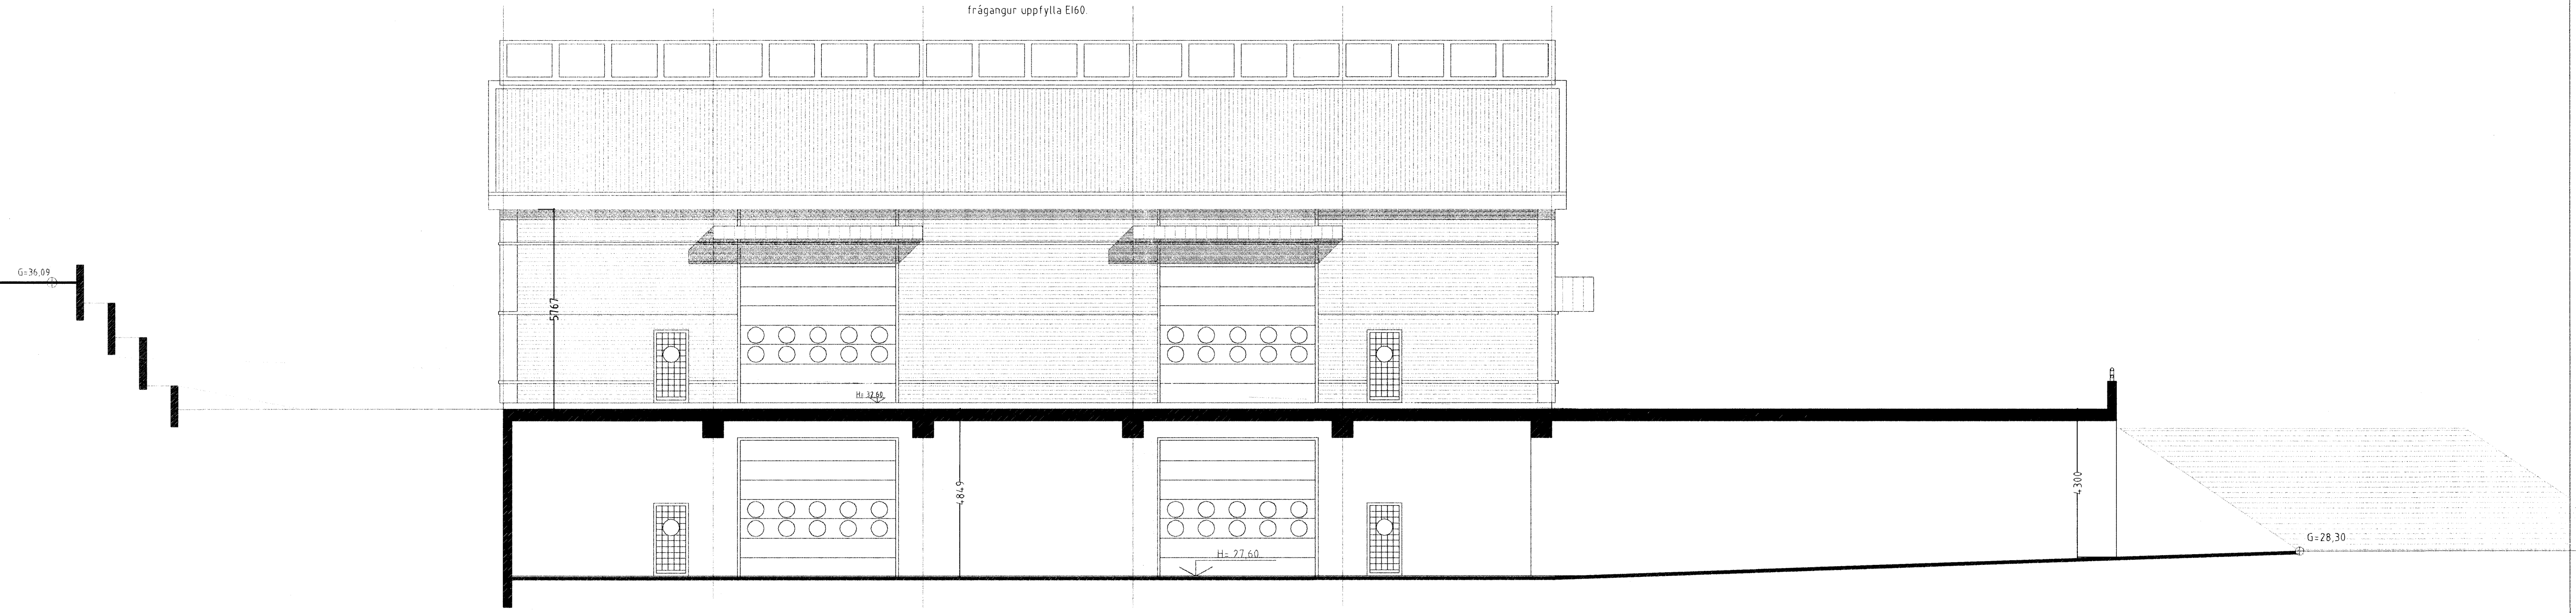

Ofanljós er úr aadbrennanlegu plasti
Þar sem skrifstofu og lagerhluti
hússins mætast skal
frágangur uppfylla E160.

ÚTLIT. NORD-AUSTUR. MKV. 1:100.

Ofanljós er úr aadbrennanlegu plasti
Þar sem skrifstofu og lagerhluti
hússins mætast skal
frágangur uppfylla E160.

Skýringar:	Aðaluppdráttur.
Teikning:	ÚTLIT/ SNID NORD-AUSTUR
Mælikvarði:	1:100
Undirskrift:	215.06 <i>Ólafur</i>
Blað nr.:	3 af 5
Dagsetning:	12. okt. 2005
Breytt:	