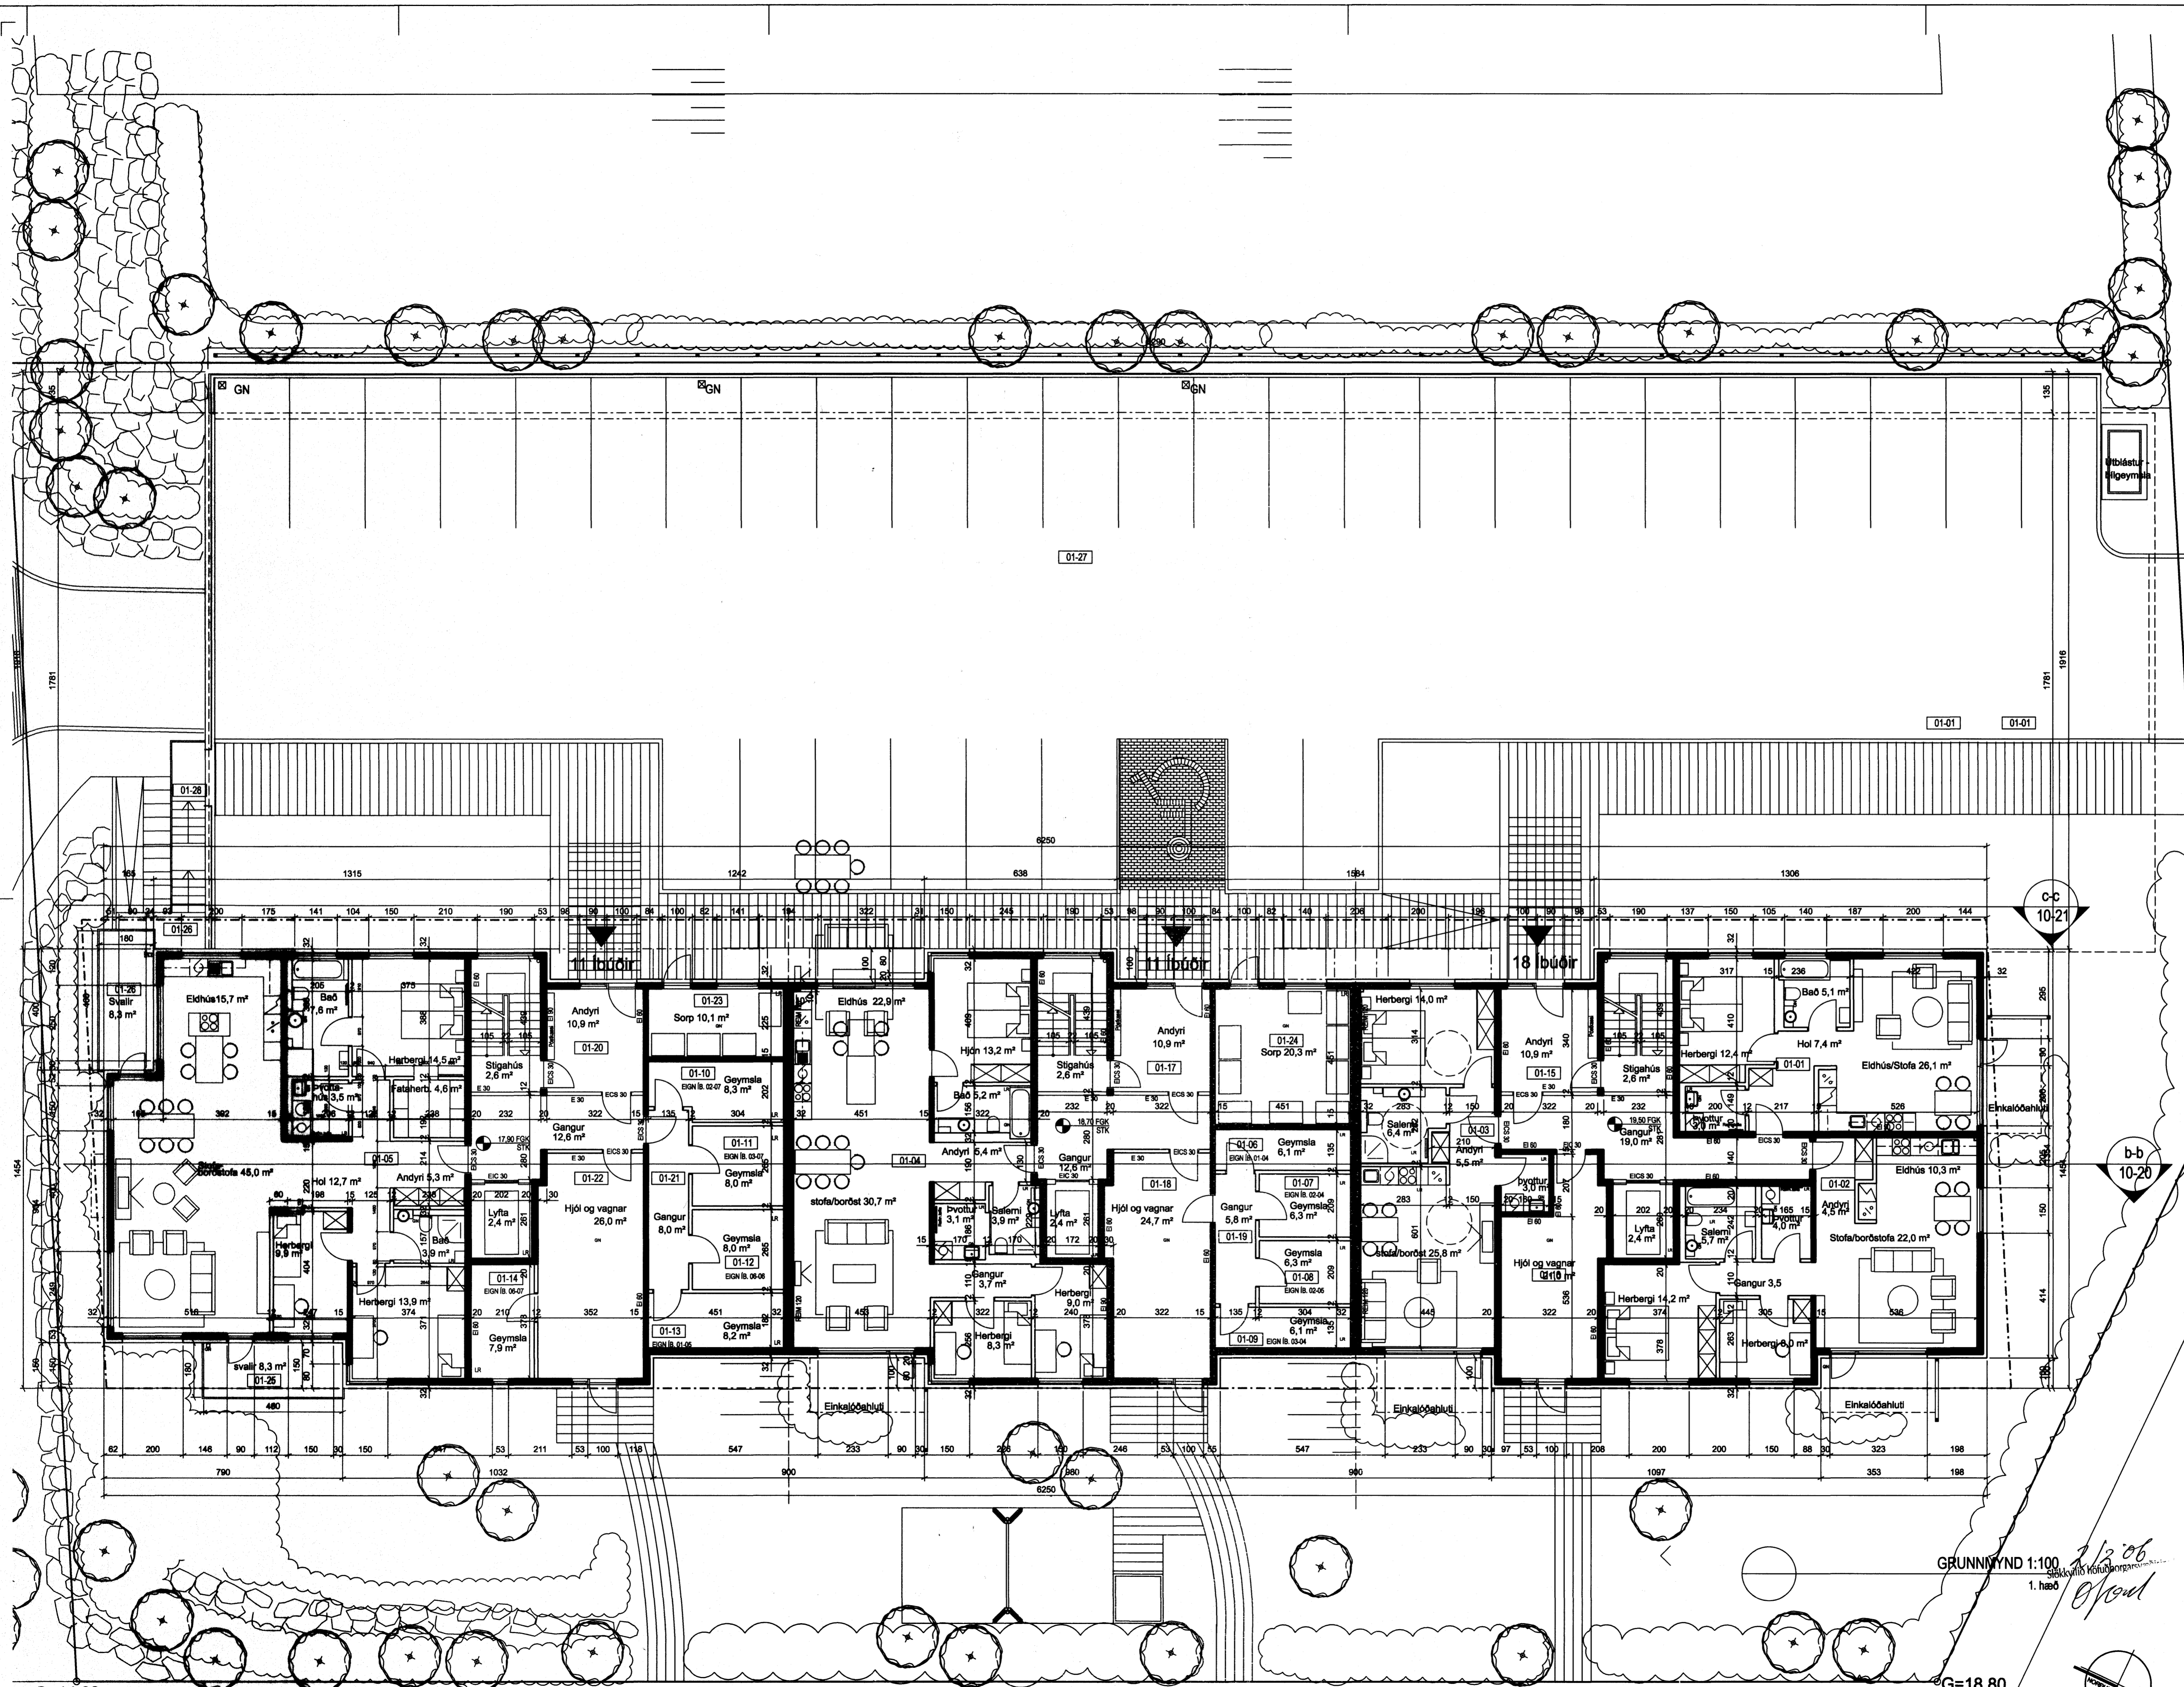

Úr Gildi

G=14,80  
leiðrétt og endurskoðuð hæð

GRUNNMYND 1:100  
1. hæð

2/2 06  
E. Þorvaldsson

ASK Arkitektar  
Geirgötu 9  
101 Reykjavík  
Sími 515 0300  
Fax 515 0319  
www.ask.is

ASK  
ARKITEKTAR

ASKun skaltíðnúmer:  
223 2232

SKIPALÓN 22-26  
ADALTEKNING

VERÐI  
HÍTTI TEIÐINGAR

Grunnmynd 1. hæð

0457 10-03 3 af 11

MÖV 1 A1  
1:100  
TEIÐINGAR  
DAGUR  
01.02.2006  
OTGAPA