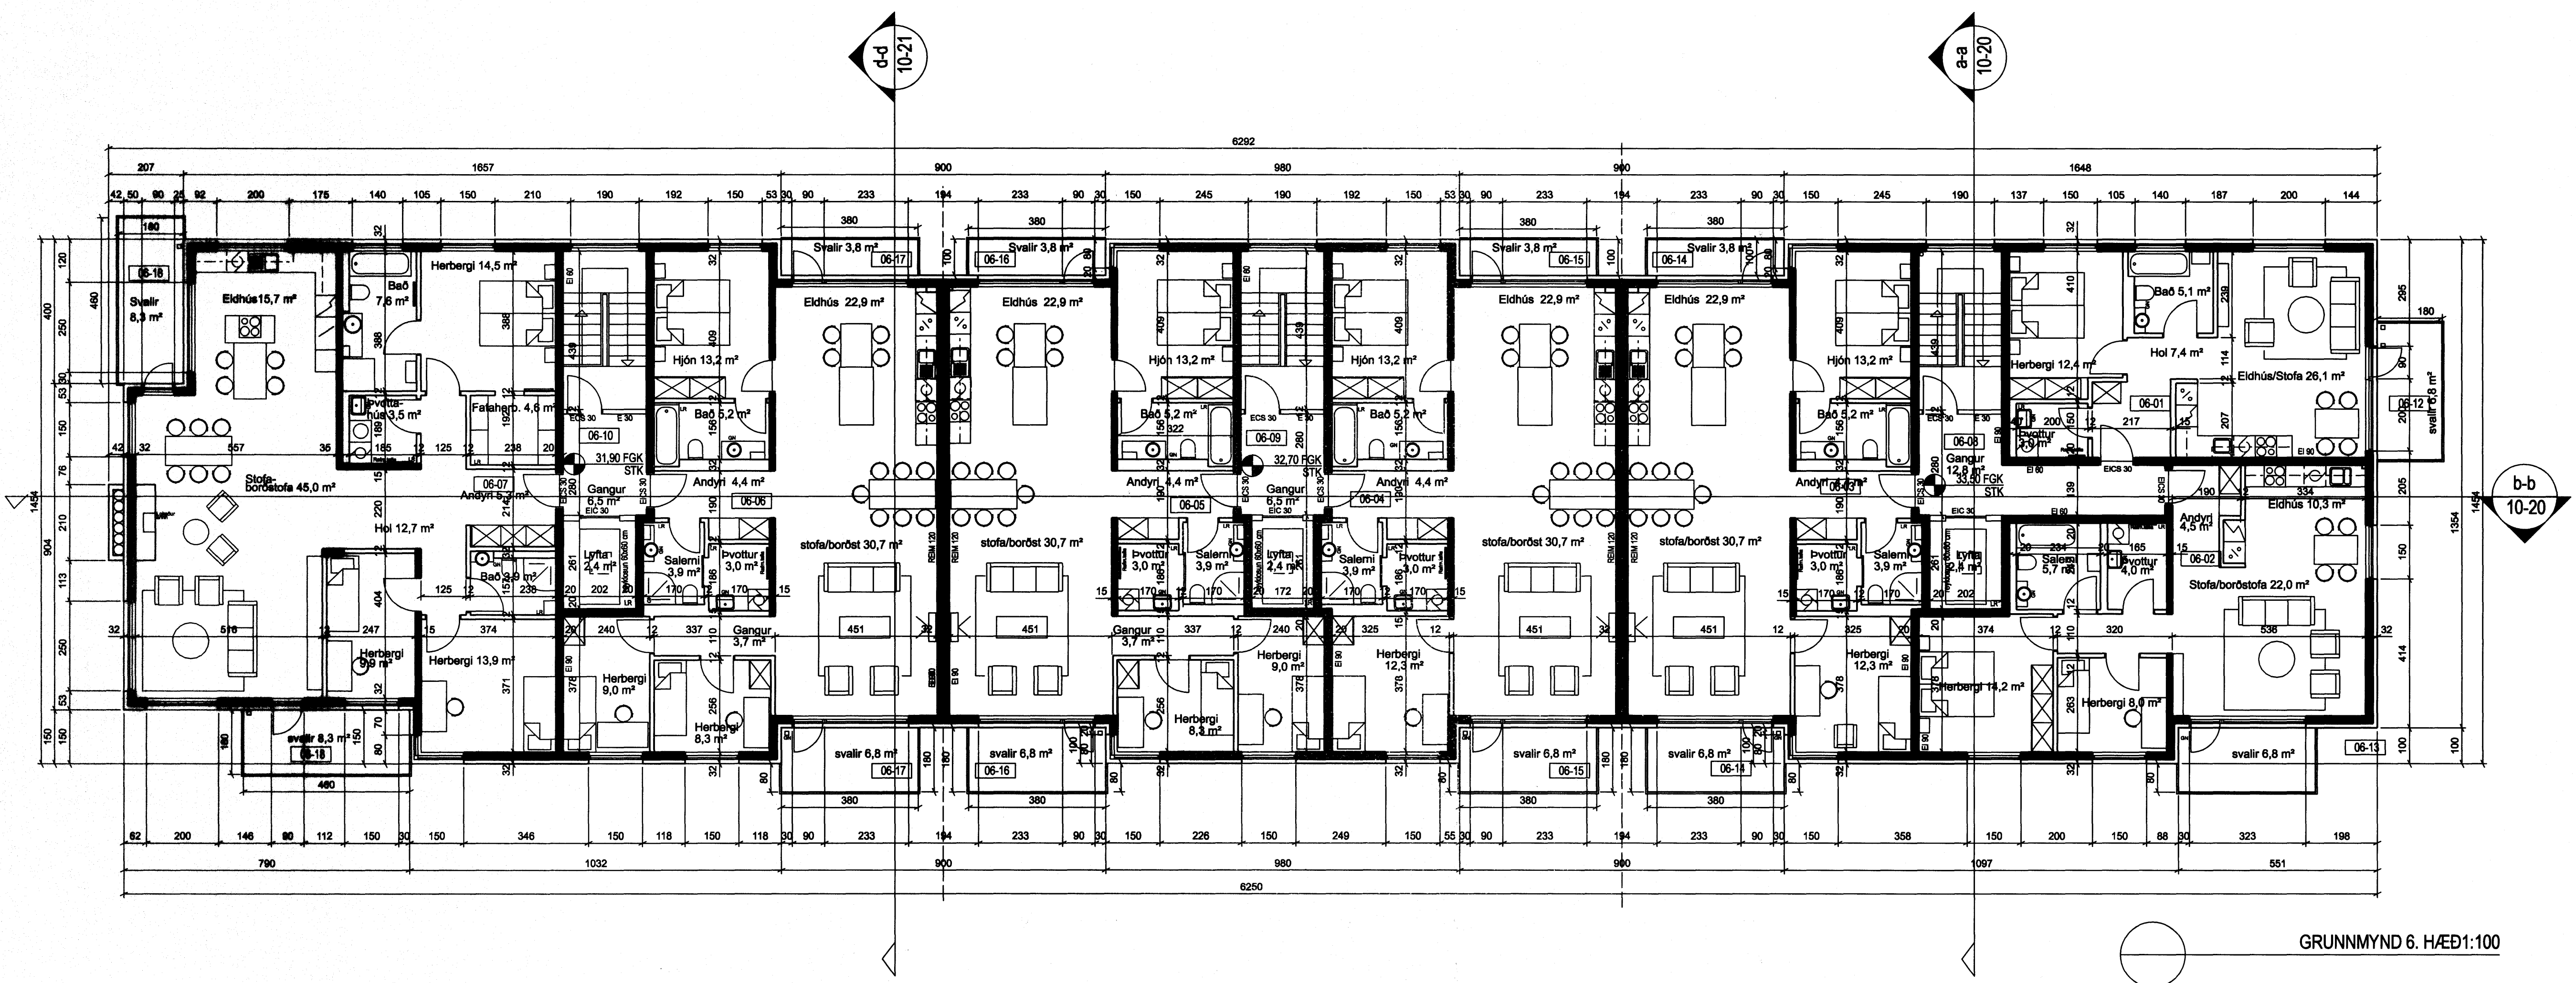

Úr Gildi

STYRFA
TILMÁNAD
LÖGFRYGGJAF
DAGB

ASK Arkitektar
Götafelli 9
101 Reykjavík
Sími 515 0900
Fax 515 0319
www.ask.is

Artun aðeinhöfundur:
Páll Gunnarsson

ASK ARKITEKTAR

SKIPALÓN 22-26
ADALTEIKNING

VERKFRÍ
HEITI TEIÐNINGAR

Grunnmynd 6. hæð

0457

10-06 6 af 11

MRV 1 A1
1:100
TEIÐNING
DAGB
01.02.2006
STYRFA

2/2 06
Stökkvilið höfuðborðsvarnarséna h
Efnd