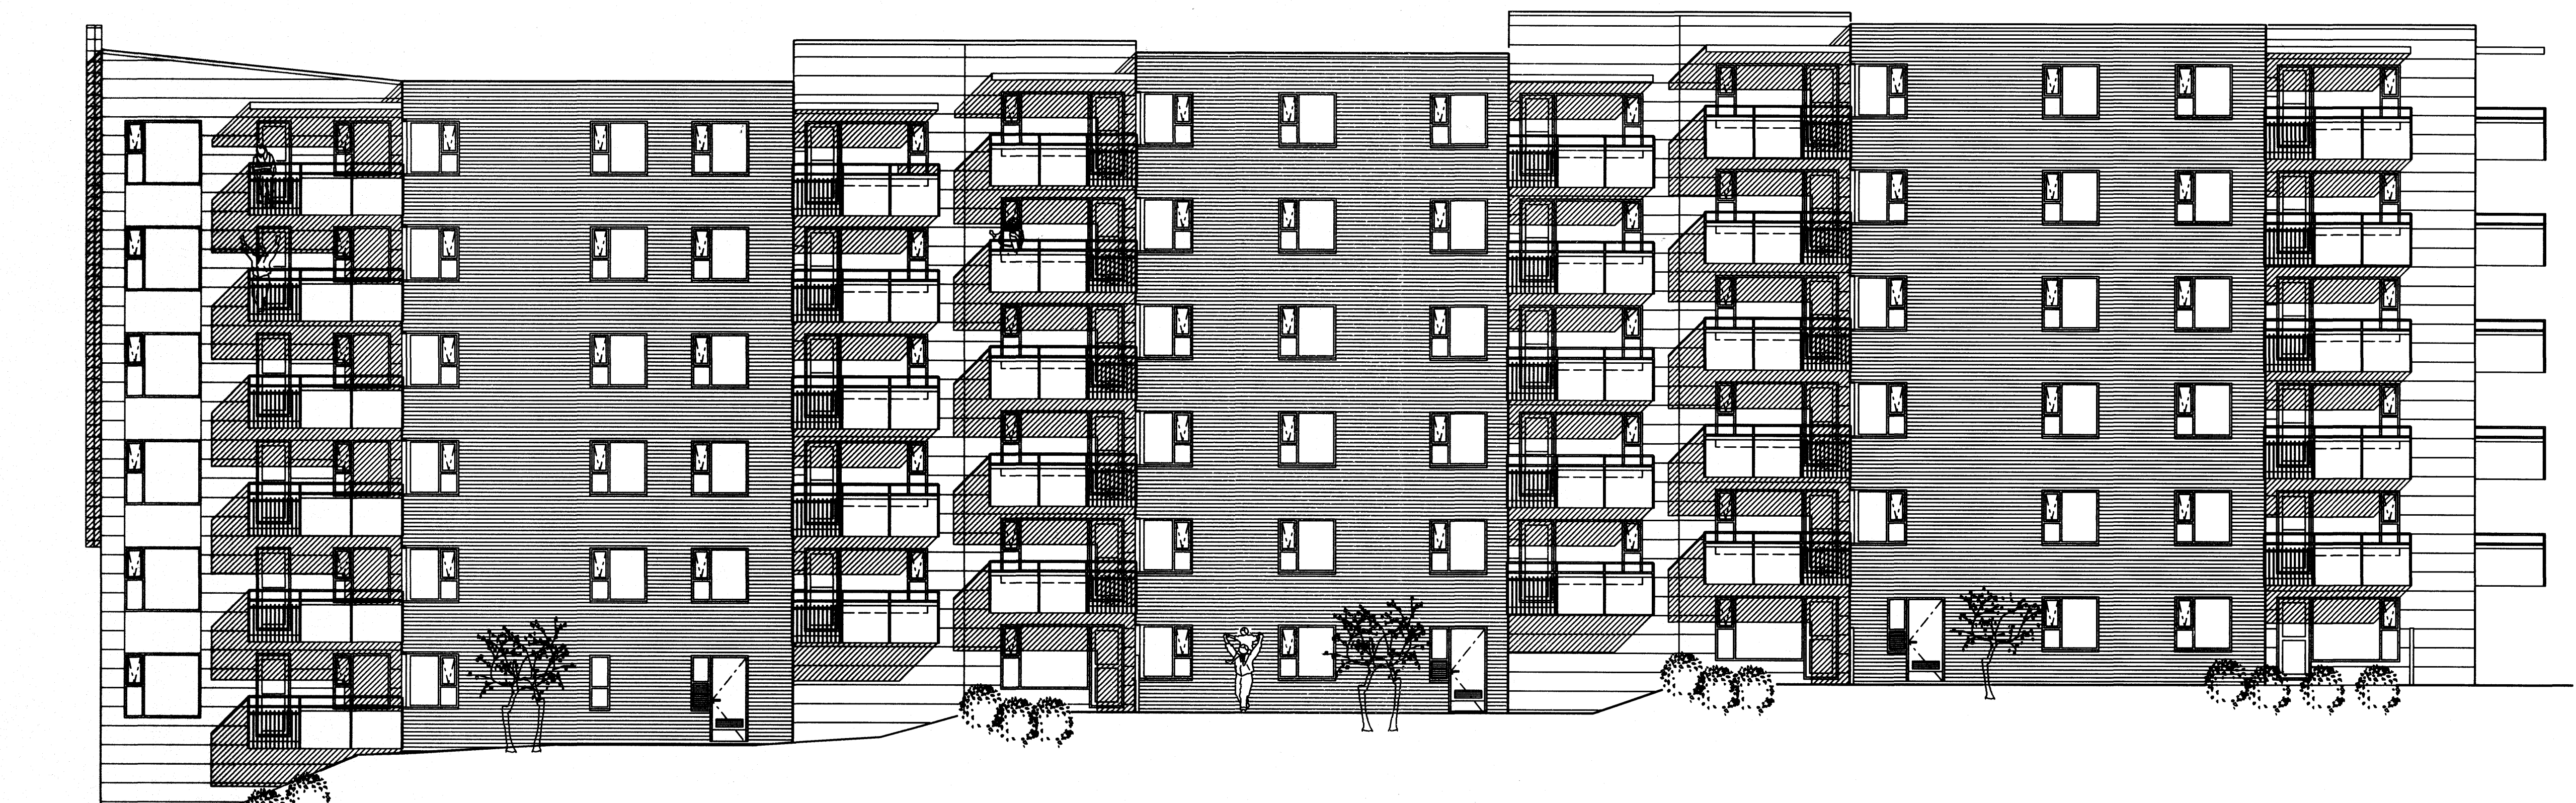

ÚTLIT 1:100
suð-vestur hlið

2/2.06
Stökkvilið höfuðborgarsvæðisins bs.
R. Þórhildur

DRÖGMAÐ	TEIÐINGAÐ	SAMÞYKKIR	DAÐIR

Arnan stjórnandi:
Rógnvaldur

SKIPALÓN 22-26
ADALTEIKNING

ÚTLIT	1:100
DRÖGMAÐ	HP
DAÐIR	01.02.2006
DRÖGMAÐ	1:100