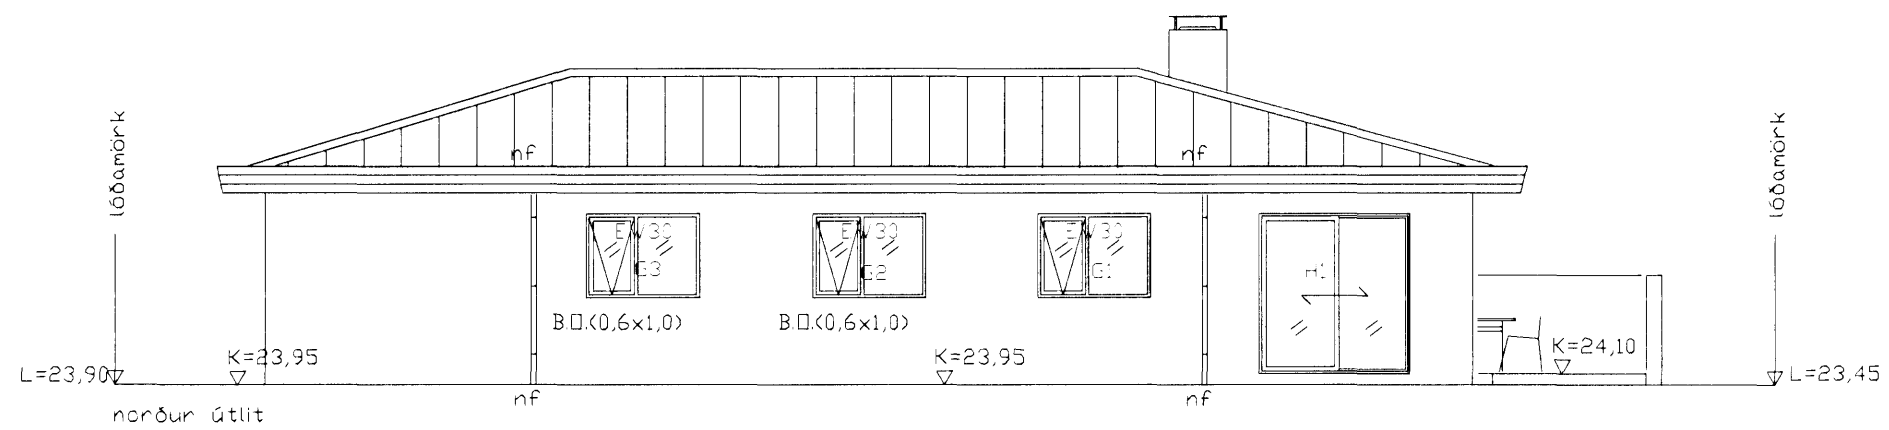

suður útlit

vestur útlit

norður útlit

austur útlit

BREYTINGAR:

A. Dags.08.11.2005
Staðsetning og stærð glugga og gönguhurð bílskúrs breytt.
Staðsetning þakniðurfalla breytt

B. Dags.20.02.2006
Bílskúr-hæðakota hækkuð 100mm
GK=23,95 breytt í GK=24,05
Öll mál inn og úti óbreytt.
FMR skráning óbreytt.
Afstöðumynd óbreytt.
Byggingarlýsing óbreytt.

C.Dags.08.03.2006
Staðsetning eldtrausts veggjar milli bílskúrs og íbuðar breytt.
Enginn önnur breyting.
Meðfylgjandi umsokn er ný skráningartafla FMR.

D. Dags.08.06.2006
Frágangur á þakskeggi er breytt.
Enginn önnur breyting