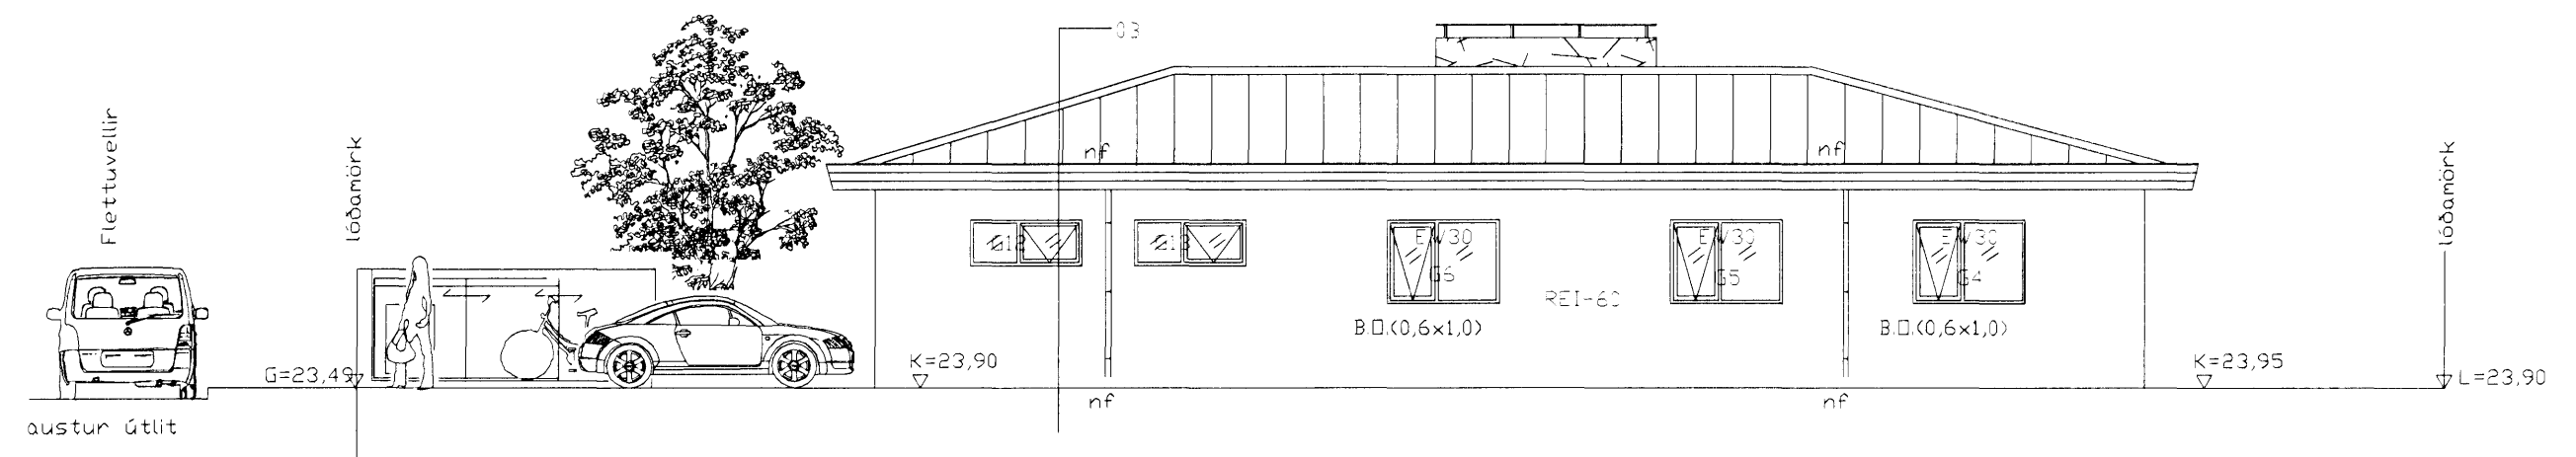

suður útlit

vestur útlit

norður útlit

austur útlit

BREYTINGAR:

A. Dags.08.11.2005
Staðsetning og stærð glugga og gönguhurð bílskúrs breytt.
Staðsetning þakniðurfalla breytt

B. Dags.20.02.2006
Bílskúr-hæðakota hækkuð 100mm
GK=23,95 breytt í GK=24,05
Öll mál inn og úti óbreytt.
FMR skráning óbreytt.
Afstöðumynd óbreytt.
Byggingarlýsing óbreytt.

C.Dags.08.03.2006
Staðsetning eldtrausts veggjar milli bílskúrs og íbuðar breytt.
Enginn önnur breyting.
Meðfylgjandi umsokn er ný skráningartafla FMR.

D. Dags.08.06.2006
Frágangur á þakskeggi er breytt.
Enginn önnur breyting