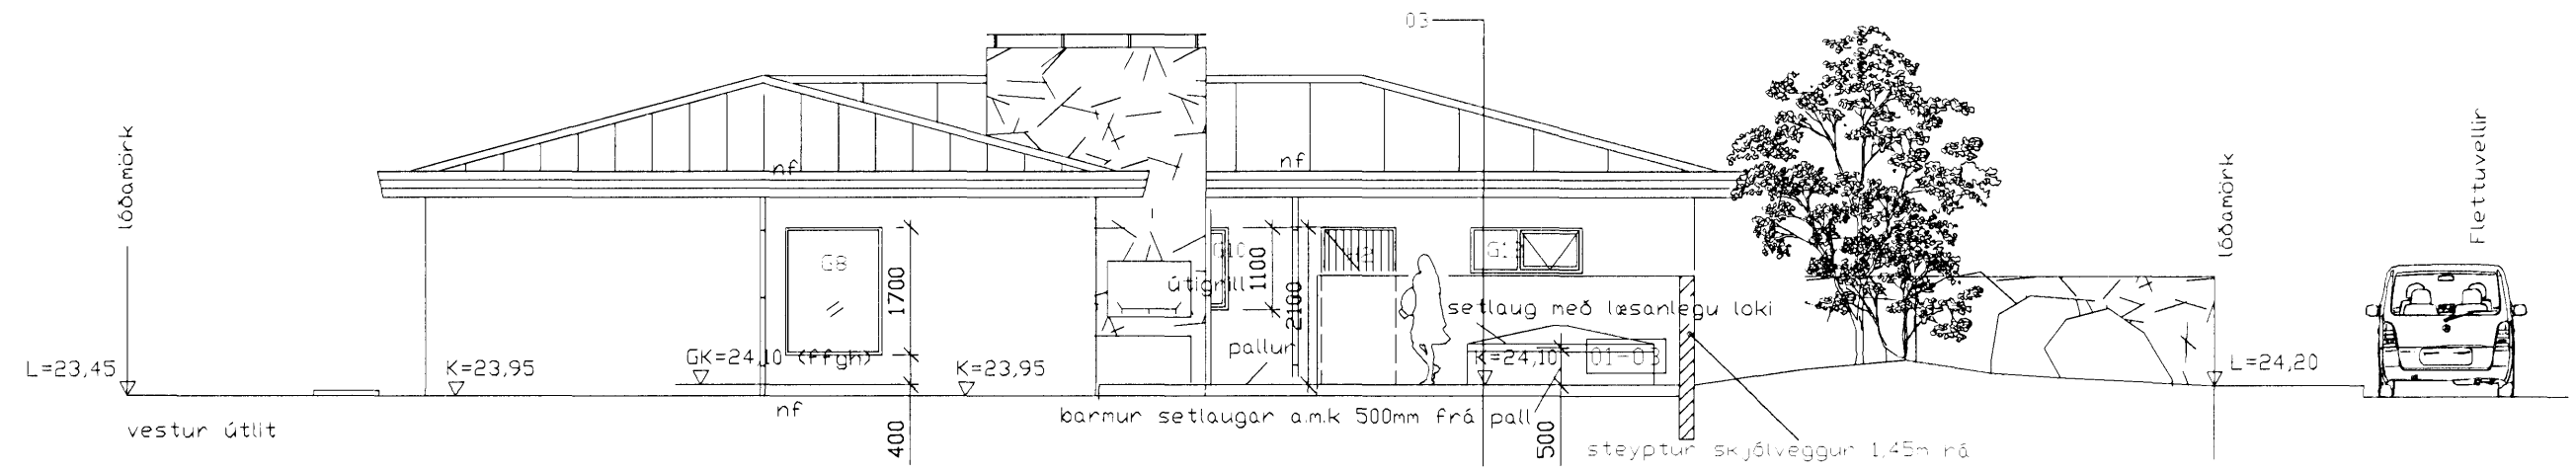

suður útlit

vestur útlit

norður útlit

austur útlit

BREYTINGAR:

A. Dags.08.11.2005
Staðsetning og stærð glugga og gönguhurð bílskúrs breytt.
Staðsetning þakniðurfalla breytt

B. Dags.20.02.2006
Bílskúr-hæðakota hækkuð 100mm
GK=23,95 breytt í GK=24,05
Öll mál inn og úti óbreytt.
FMR skráning óbreytt.
Afstöðumynd óbreytt.
Byggingarlýsing óbreytt.

C.Dags.08.03.2006
Staðsetning eldtrausts veggjar milli bílskúrs og íbuðar breytt.
Enginn önnur breyting.
Meðfylgjandi umsokn er ný skráningartafla FMR.

D. Dags.08.06.2006
Frágangur á þakskeggi er breytt.
Enginn önnur breyting