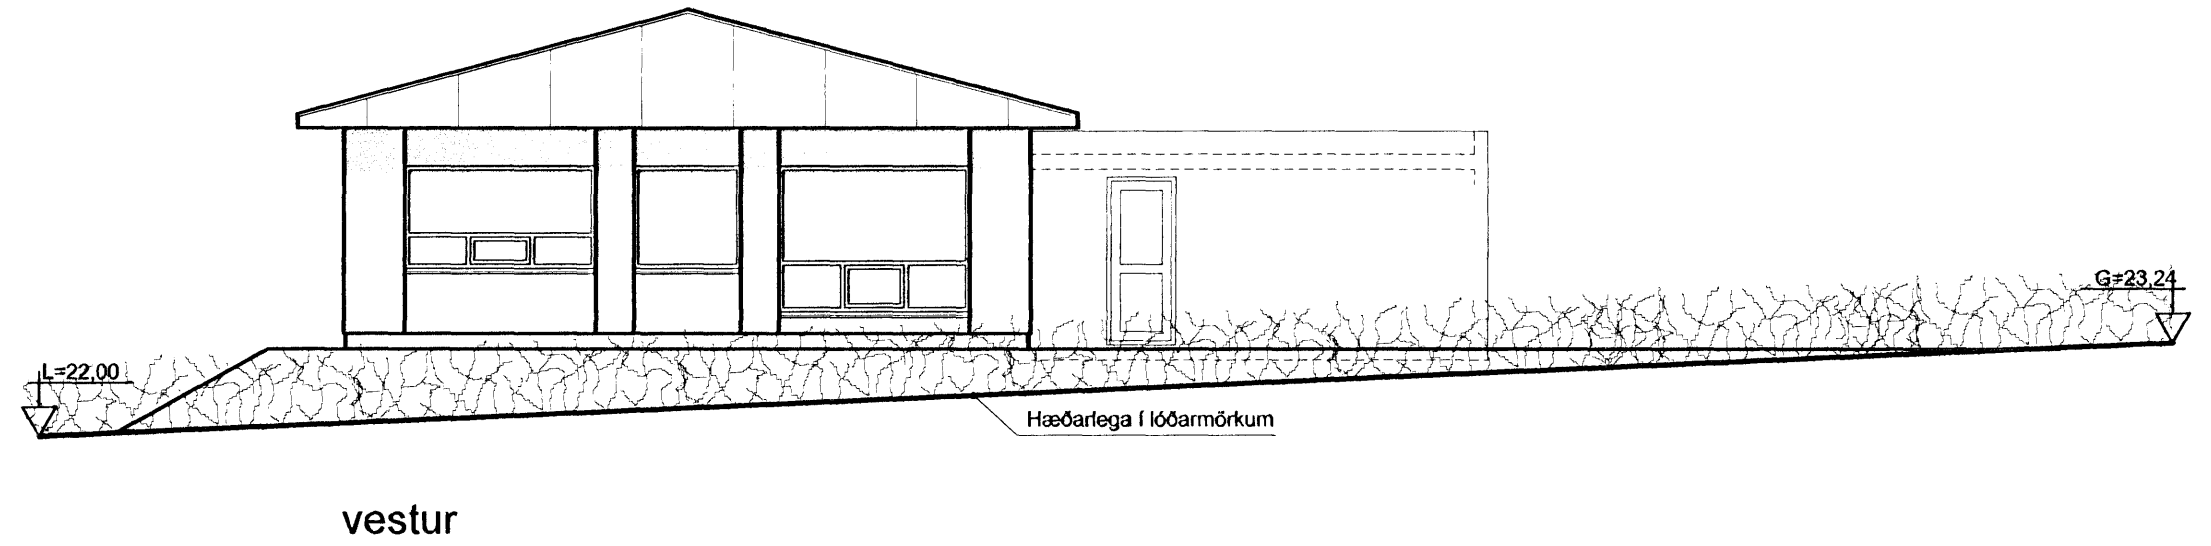

norður

vestur

súður

austur

Glitvellir 12 Hafnarfirði

Útlit	kvarði 1:100	teikn. nr. 3
Ingi Gunnar Þórðarson byggingafræðingur bfi kt. 280453-3239 Safamýri 87 Reykjavík sími 568 3523, 897 3523, netf.igth@simnet.is	dags. 06.06.2006	breytt: