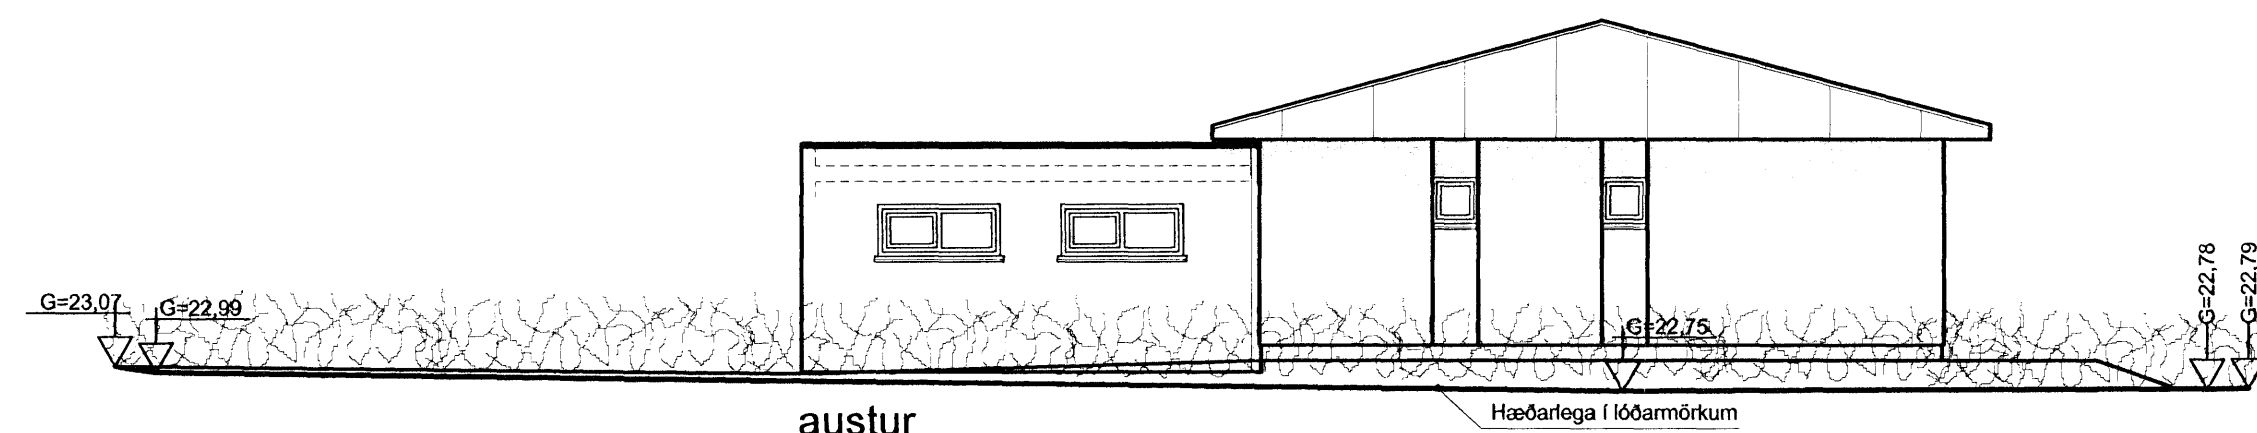

norður

vestur

súður

austur

Glitvellir 12 Hafnarfirði

Útlit	kvarði 1:100	teikn. nr. 3
Ingi Gunnar Þórðarson byggingafræðingur bfi kt. 280453-3239 Safamýri 87 Reykjavík sími 568 3523, 897 3523, netf.igth@simnet.is	dags. 06.06.2006	breytt: