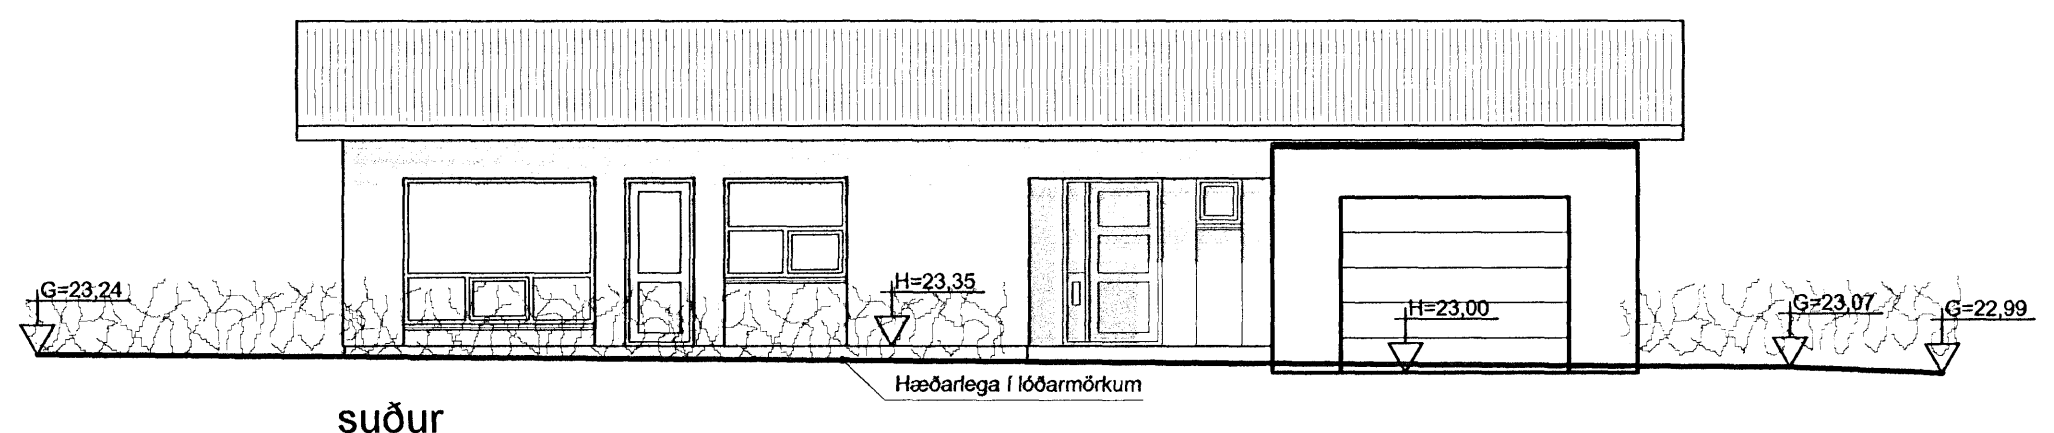

norður

vestur

súður

austur

Glitvellir 12 Hafnarfirði

Útlit	kvarði 1:100	teikn. nr. 3
Ingi Gunnar Þórðarson byggingafræðingur bfi kt. 280453-3239 Safamýri 87 Reykjavík sími 568 3523, 897 3523, netf.igth@simnet.is	dags. 06.06.2006	breytt: