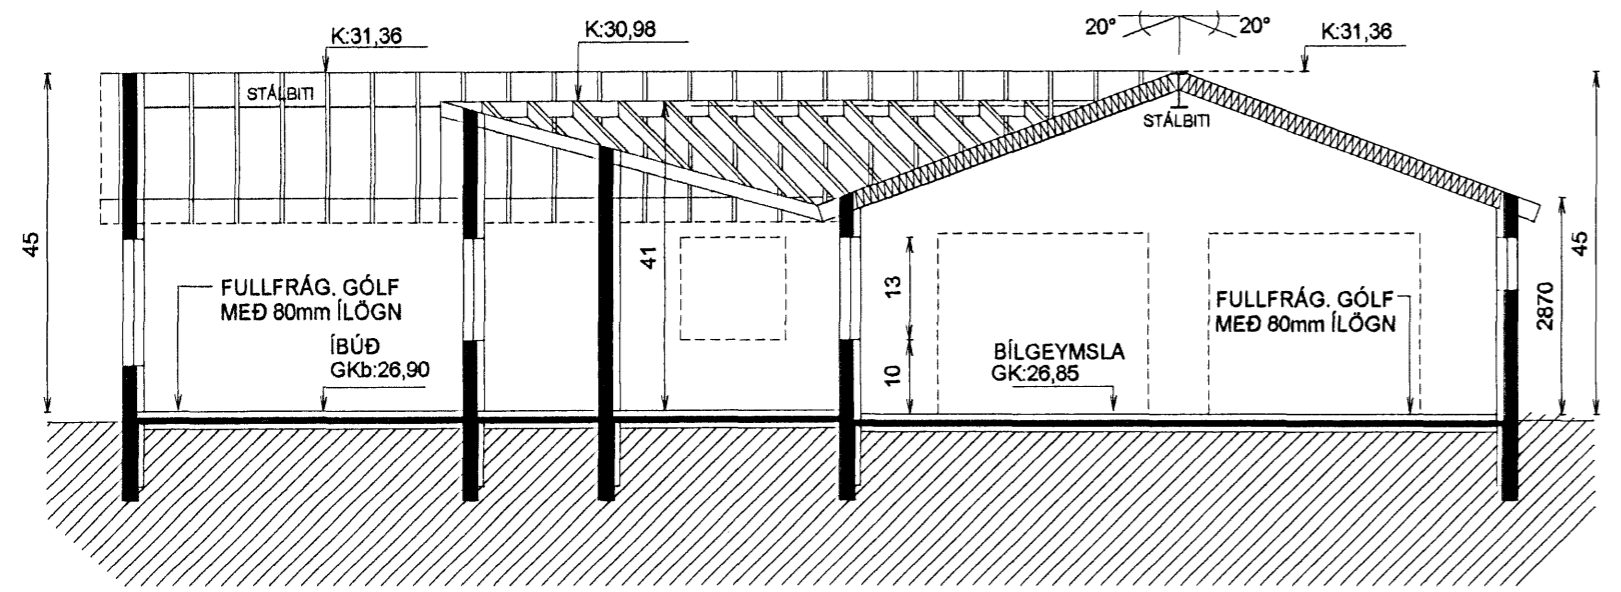

Skráningartafla: Glitvellir 35 Hafnarfirði					Skrásetjari: Eyjólfur Valgarðsson												
Landnúmer: 204352					Kennitala: 280857-4169												
Matshlutanúmer: 01					Útgáfa: 4.01b					Dags.: 18.5.2006							
Uppskipting og lýsing					Stærðir												
D0	D1	D2	D3	D4	D5	D5M	D6	D7	D8	D9	D10a	D10b	D11	D12	D16	D17	
Lokun	Rými hæð-röð	Notkun texti	Höfuð-flokkun	Eignar-hald	Botnflötur m²	Milliflötur m²	Stigar m²	Op m²	Brúttóflötur m²	Brúttóflötur sh < 1,8	Salarhæð min	Salarhæð max	Brúttó rúmmál m³	Nettóflötur m²	Birt flatarmál m²	Skiptarúmmál m³	
Matshluti					260,0	0,0	0,0	0,0	260,0	0,0				1.030,6	238,3	260,0	896,885
Botn														52,0			
1. hæð					260,0	0,0	0,0	0,0	260,0	0,0				978,6	238,3	260,0	
A	0101	Íbúð	N	0101	202,4				202,4		2,87	4,46	756,8	187,0	202,4	3,74	699,380
A	0102	Bilgeymsla	B	0102	57,6				57,6		2,87	4,50	221,8	51,3	57,6	3,85	197,505
Athugasemdir																	
Bilgeymsla 0102 er í sama eignarhaldi og íbúð 0101																	
Samelgnir sumra																	
Eignarhald																	
				Skiptarúmmál													
				Séreign og sameign m³													
Eignar-hald		Notkun texti	Birt flatarmál m²	Séreign m³	Séreign og sameign m³												
0101		Íbúð	202,4	699,380	699,380												
0102		Bilgeymsla	57,6	197,505	197,505												
Alls			260,0	896,885	896,885												