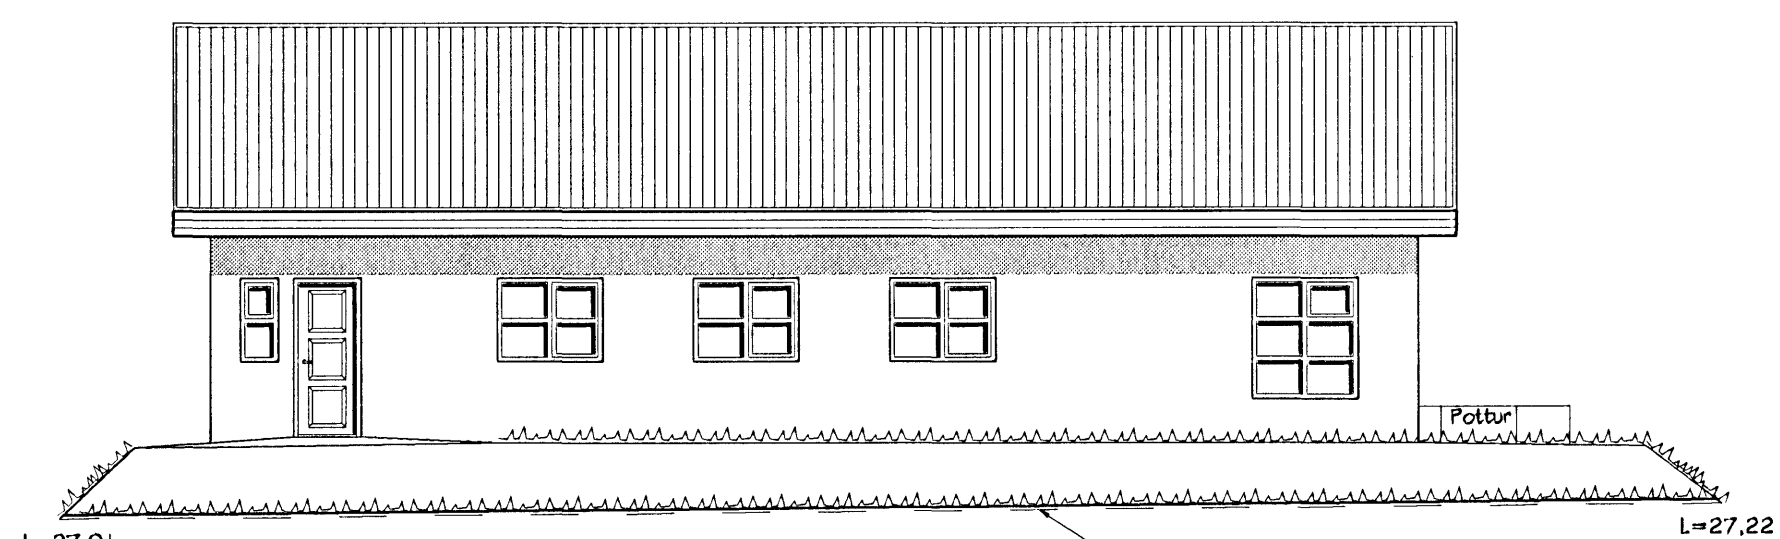

Samþykkt þanní

23. AUG. 2006

Byggingafulltrúinn í Hafnarfirði  
E. Kristján Þórarinnsson

ÚTLIT SUÐUR  
MKV. 1:100

ÚTLIT NORÐUR  
MKV. 1:100

ÚTLIT VESTUR  
MKV. 1:100

ÚTLIT AUSTUR  
MKV. 1:100

Br. nr.	Dags.	Af.	Breyting
(A)			
(B)			
(C)			
(D)			