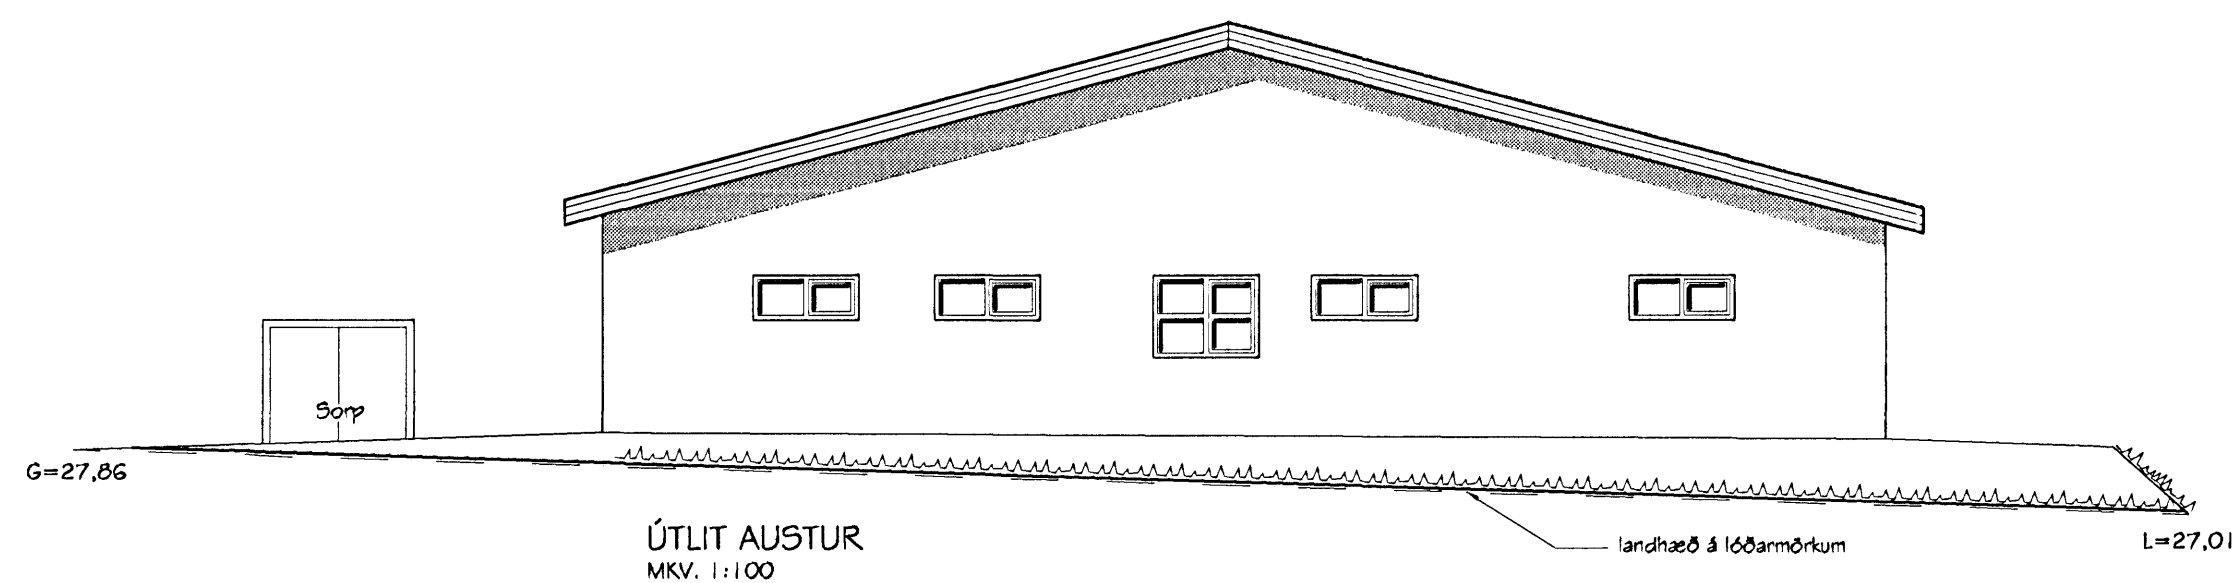

Samþykkt þanní

23. AUG. 2006

Byggingafulltrúinn í Hafnarfirði  
E. Kristján Þórarinnsson

ÚTLIT SUÐUR  
MKV. 1:100

ÚTLIT NORÐUR  
MKV. 1:100

ÚTLIT VESTUR  
MKV. 1:100

ÚTLIT AUSTUR  
MKV. 1:100

Br. nr.	Dags.	Af.	Breyting
(A)			
(B)			
(C)			
(D)			

Teikningartítt: Útlitsmyndir

Dags.: Júlí 2006 Kvarðr.: 1:100

Hannað: PP Teiknað: PP

Verknr.: 06-001 Teikn.nr.: 103 Breyt.nr.: