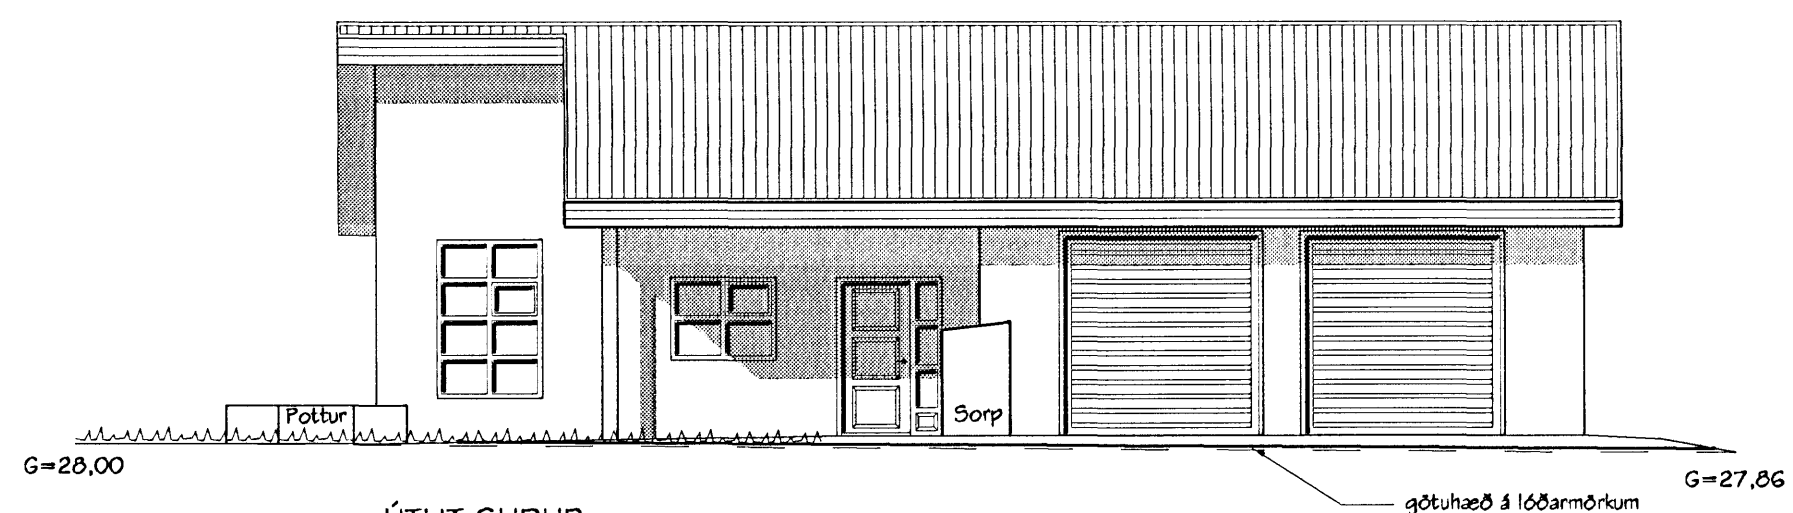

Samþykkt þanní

23. AUG. 2006

Byggingafulltrúinn í Hafnarfirði  
E. Kristján Þórarinnsson

ÚTLIT SUÐUR  
MKV. 1:100

ÚTLIT NORÐUR  
MKV. 1:100

ÚTLIT VESTUR  
MKV. 1:100

ÚTLIT AUSTUR  
MKV. 1:100

Br. nr.	Dags.	Af.	Breyting
(A)			
(B)			
(C)			
(D)			