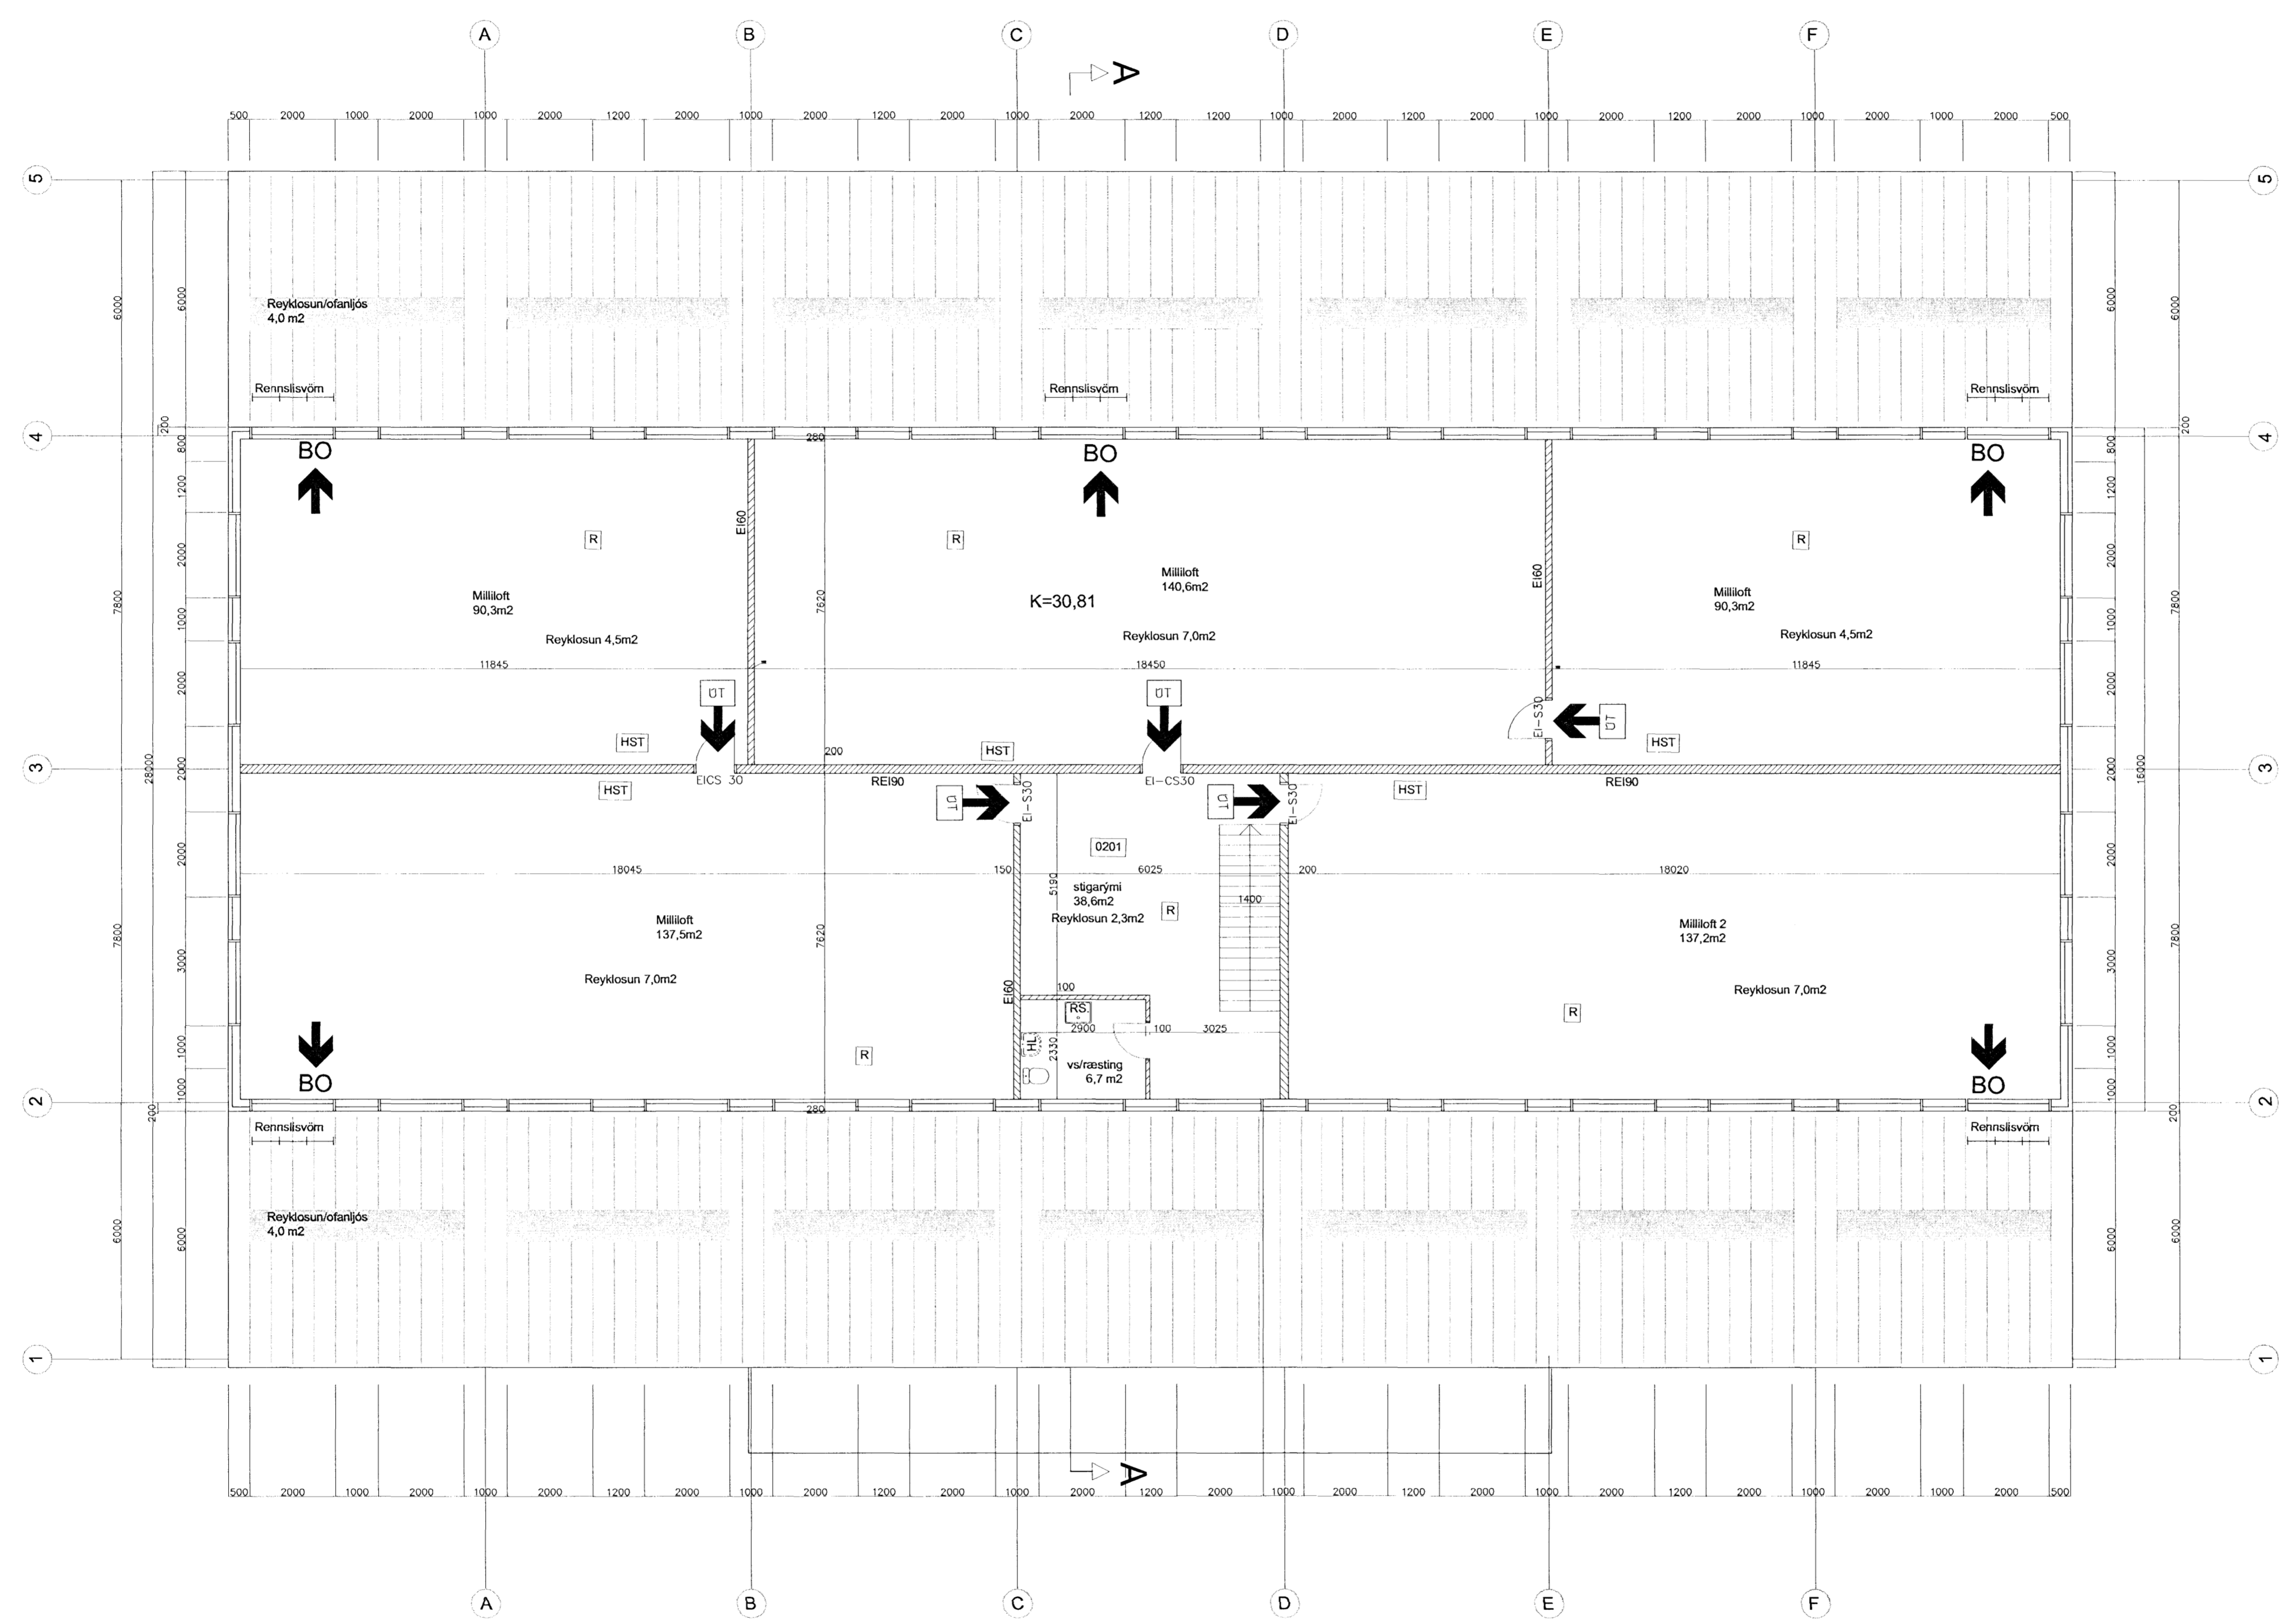

Úr Gildi

Grunnmynd 2. hæðar 1:100

*Sveinn Arnarson*  
 HEILBRIGÐISEFTIRLIT  
 HAFNARFJARÐAR  
 OG KÓPAVOGSSVÆÐIS  
 Garðaborgi 7 - 210 Garðabæ

|  |                      |
|--|----------------------|
| <b>Breiðhella 12</b>   |                      |
| <b>Vörumóttaka, lager</b>  |                      |
| Grunnmynd 2. hæð<br>Geymsluloft  |                      |
| Mælikvarði 1:100   | Teikn. nr. 4 af 5    |
| Teiknað: Sveinn A.   | Dagss. 11.07.07      |
| Hannað: <u>Sveinn Arnarson</u><br><i>Sveinn Arnarson</i><br>SA teiknistofa<br>Gvendargείsla 40 |                      |
| Sveinn Arnarson  | BFL. Kt. 150767-5479 |
| Eiríkur Arnarson   | TFL. Kt. 280760-5019 |