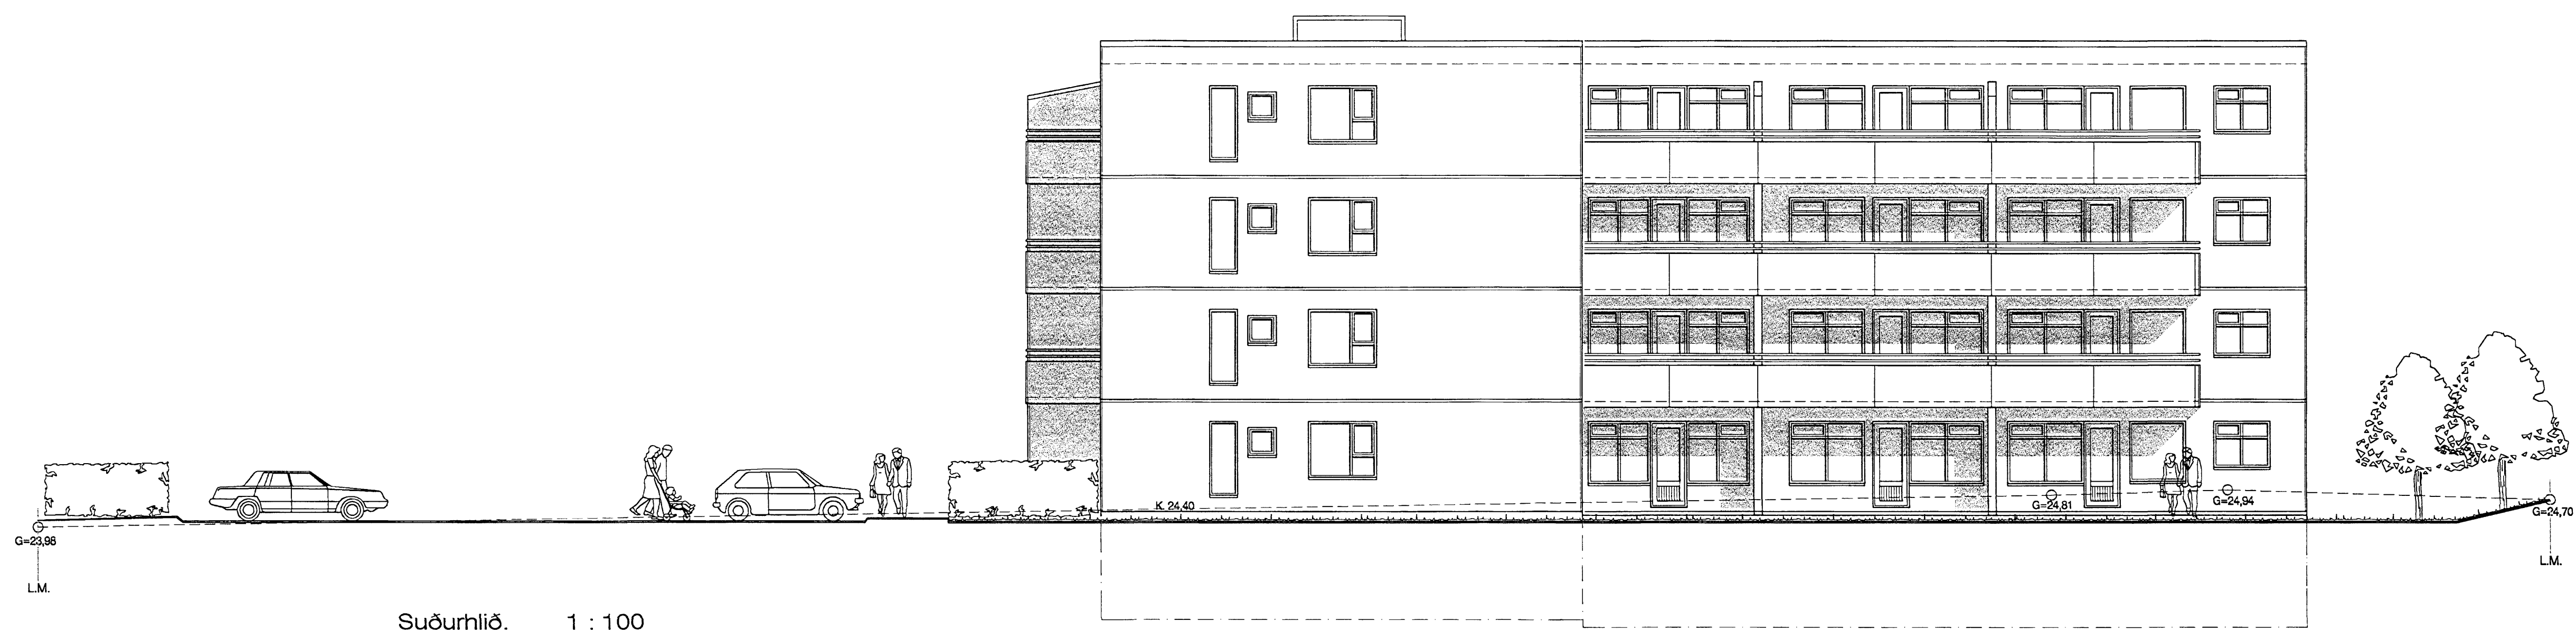

Norðurhlíð. 1 : 100

Suðurhlíð. 1 : 100

Eskivellir 15 Hafnarfirði.

Útlit.

VERK. NR. 303
TEIKN. NR. 08

DAGS. 19. - 6. - 2007 MÁL. 1:100

BREYTT.

JÓN GUÐMUNDSSON ARKITEKTUR
VINNUSTOFA SUDURLANDSBRÁUT 16 REYKJAVÍK Sími 552 5055