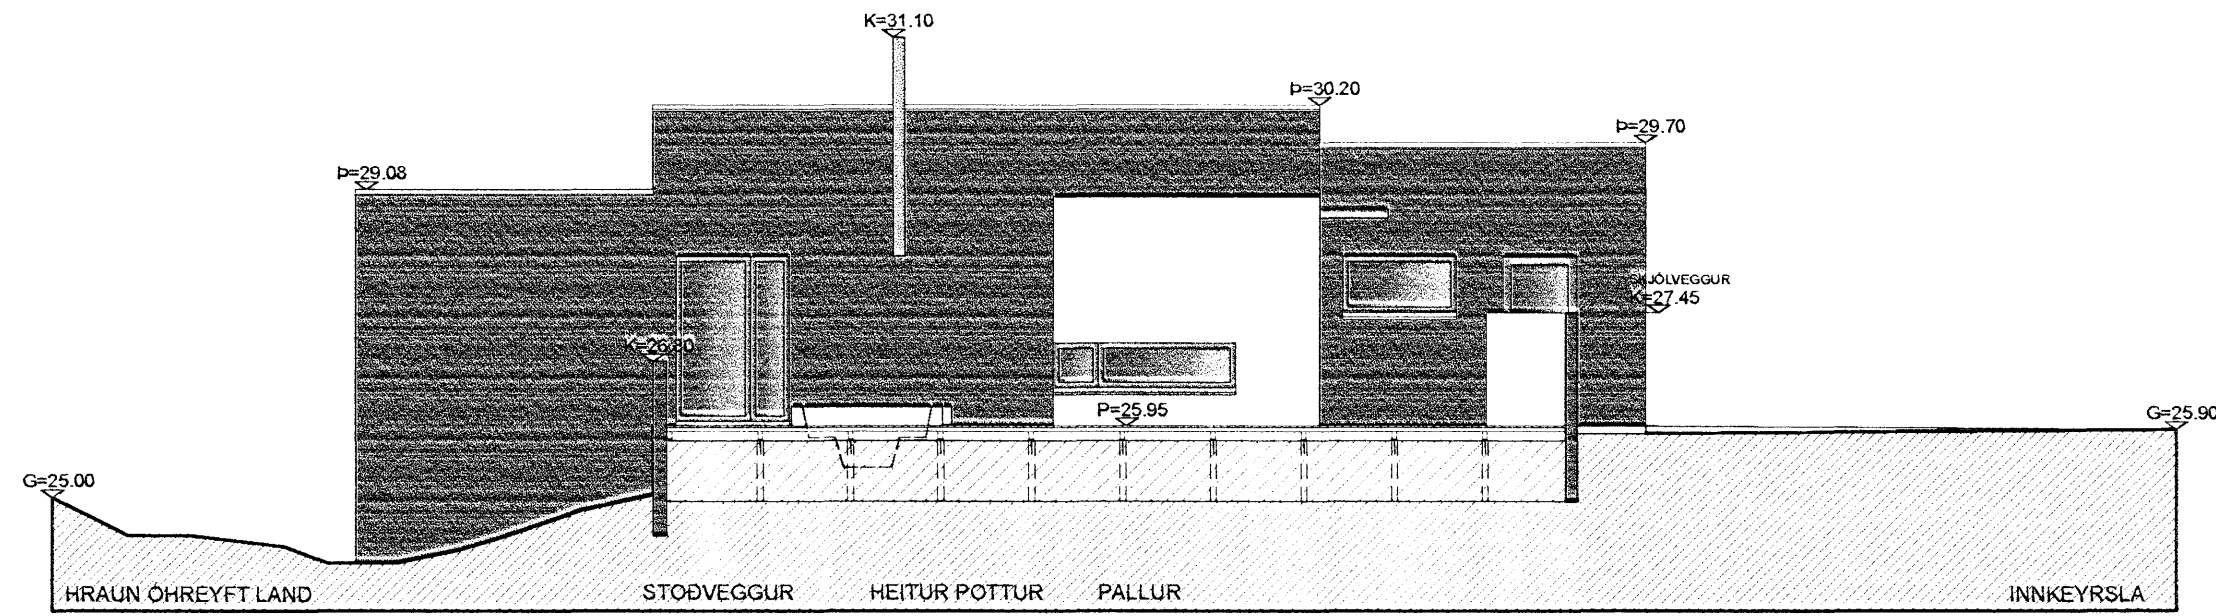

SNID B-B

ÚLIT VESTUR