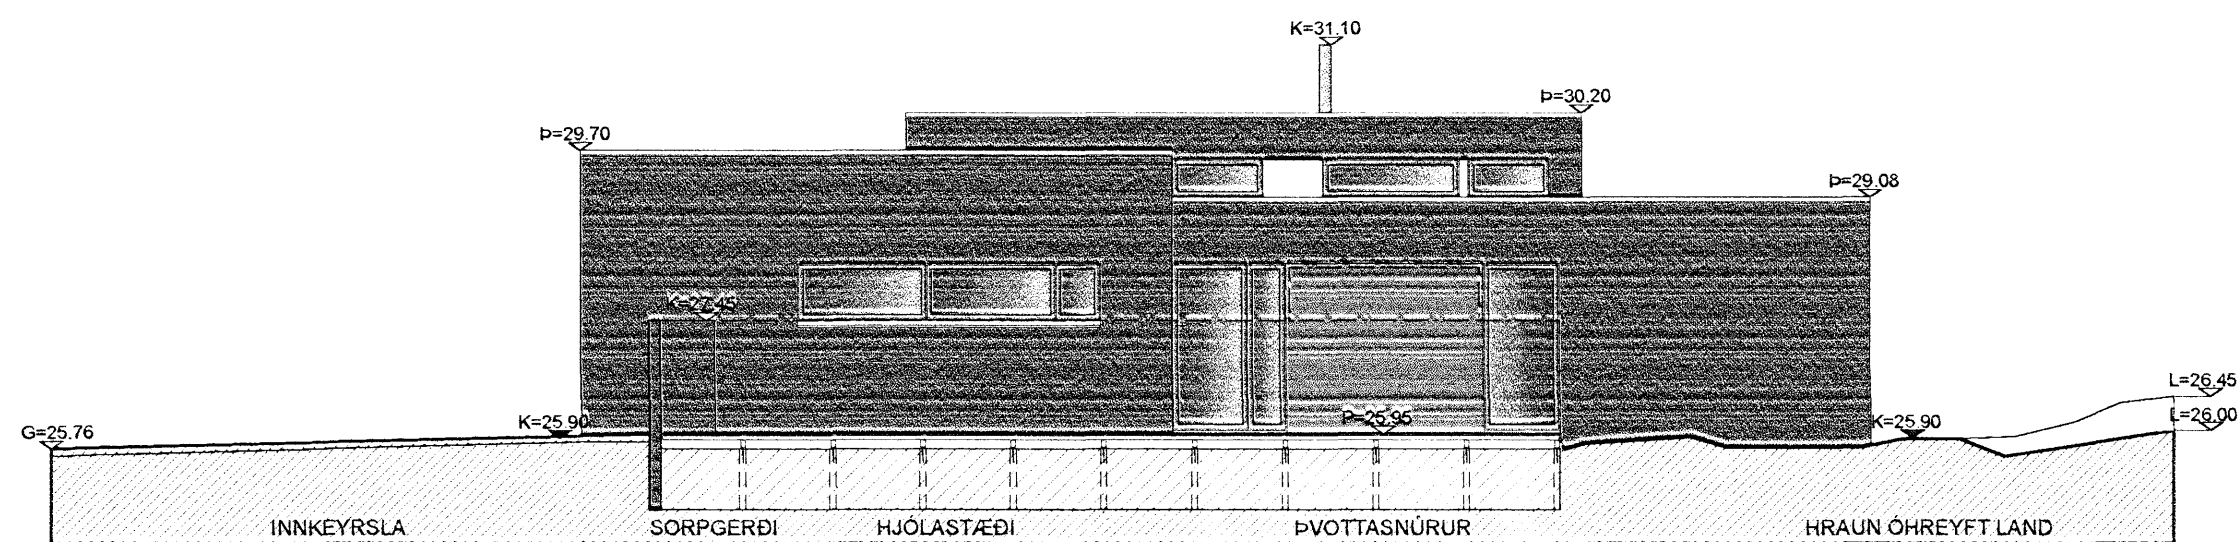

ÚLIT NORÐUR

ÚLIT AUSTUR