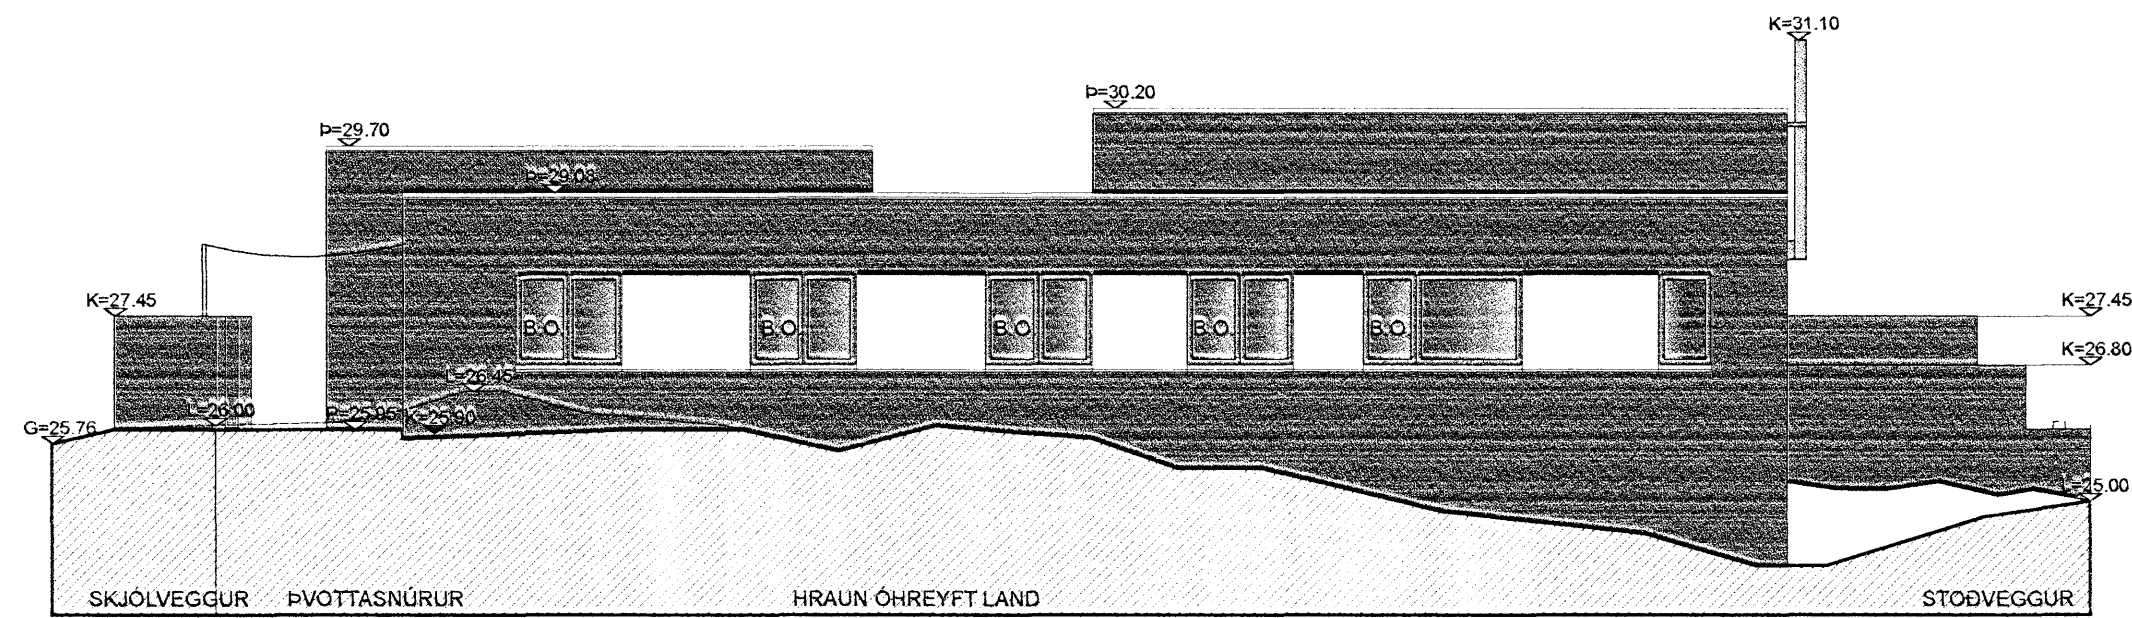

ÚLIT NORÐUR