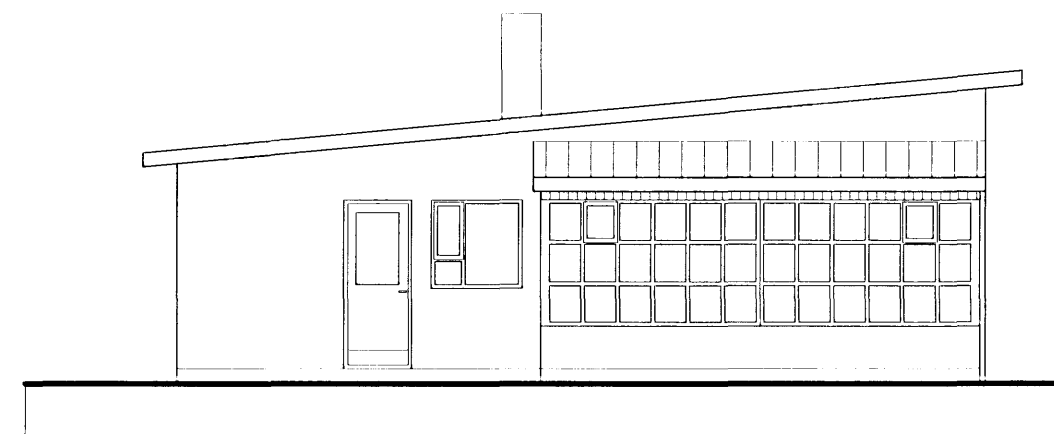

SNEIÐING b 1:100

SNEIÐING c 1:100

SNEIÐING a 1:100

verkhetti
 Brekkuvammur 8

heiti teikningar
 Sneiðing, Útlit
 dags
 21.2.2007

mkv.
 1:100
 Nr.
 A 102

Ársæll Vignisson Arkitekt
 kt. 101255-3369
 Flamraborg 7
 200 Kópavogur