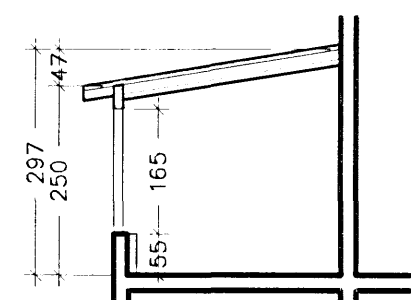

SNEIÐING b 1:100

SNEIÐING c 1:100

SNEIÐING a 1:100

verkhetti
 Brekkuvammur 8

heiti teikningar
 Sneiðing, Útlit
 dags
 21.2.2007

mkv.
 1:100
 Nr.
 A 102

Ársæll Vignisson Arkitekt
 kt. 101255-3369
 Flamraborg 7
 200 Kópavogur