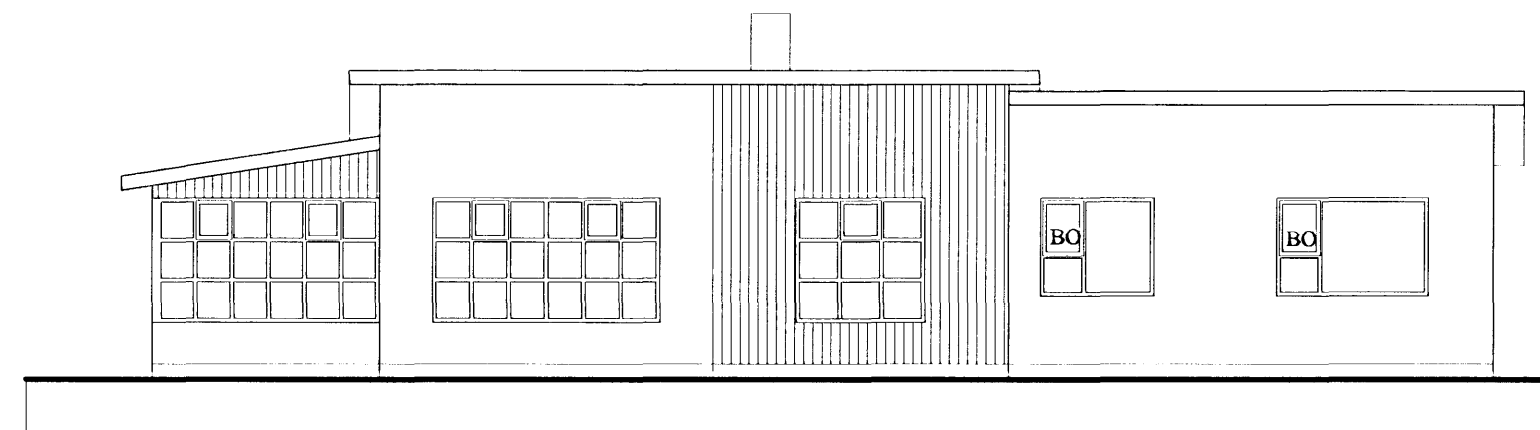

SNEIÐING b 1:100

SNEIÐING c 1:100

SNEIÐING a 1:100

verkhetti
 Brekkuvammur 8

heiti teikningar
 Sneiðing, Útlit
 dags
 21.2.2007

mkv.
 1:100
 Nr.
 A 102

Ársæll Vignisson Arkitekt
 kt. 101255-3369
 Flamraborg 7
 200 Kópavogur