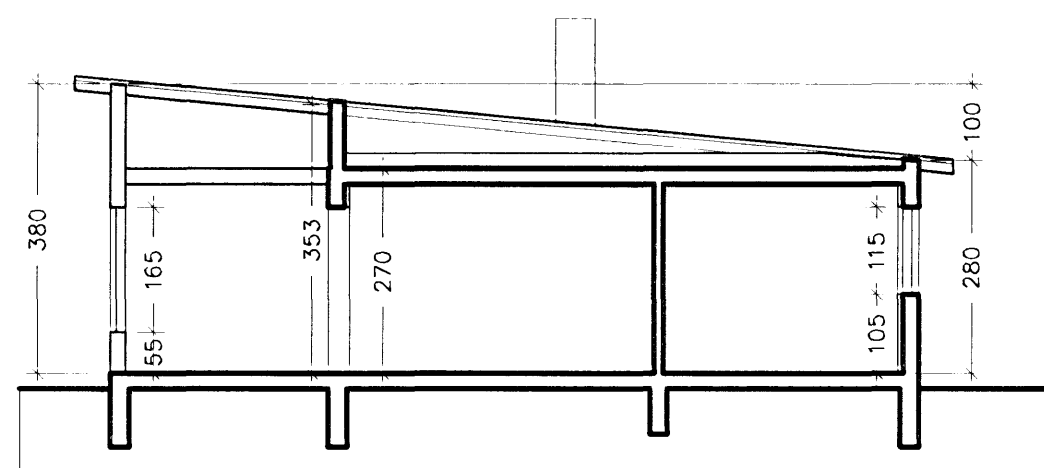

SNEIÐING b 1:100

SNEIÐING c 1:100

SNEIÐING a 1:100

verkhetti
 Brekkuvammur 8

heiti teikningar
 Sneiðing, Útlit
 dags
 21.2.2007

mkv.
 1:100
 Nr.
 A 102

Ársæll Vignisson Arkitekt
 kt. 101255-3369
 Flamraborg 7
 200 Kópavogur