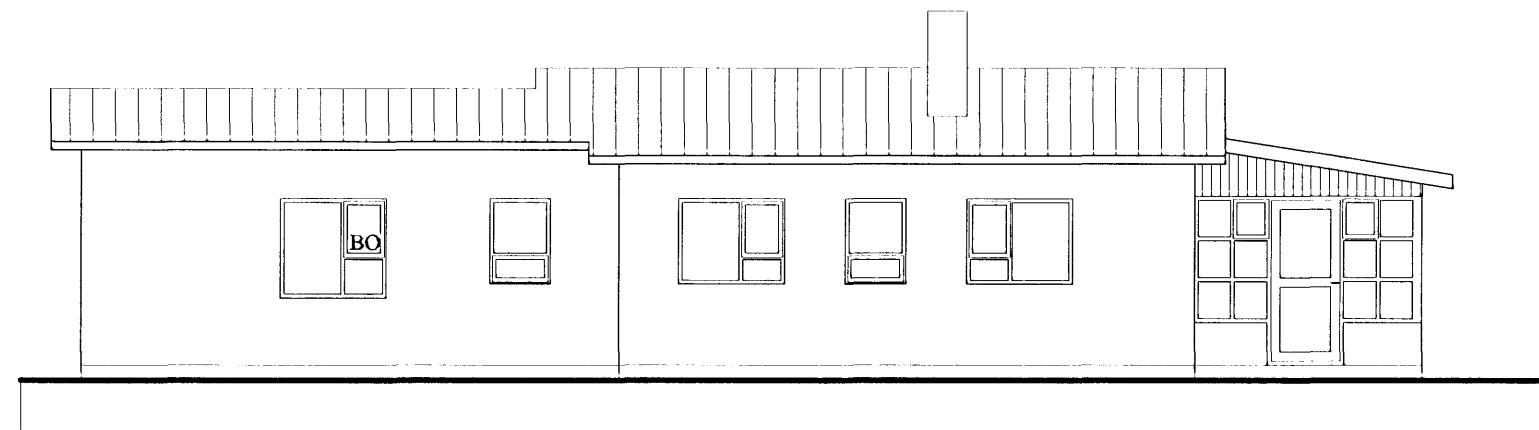

SNEIÐING b 1:100

SNEIÐING c 1:100

SNEIÐING a 1:100

verkhetti
 Brekkuvammur 8

heiti teikningar
 Sneiðing, Útlit
 dags
 21.2.2007

mkv.
 1:100
 Nr.
 A 102

Ársæll Vignisson Arkitekt
 kt. 101255-3369
 Flamraborg 7
 200 Kópavogur