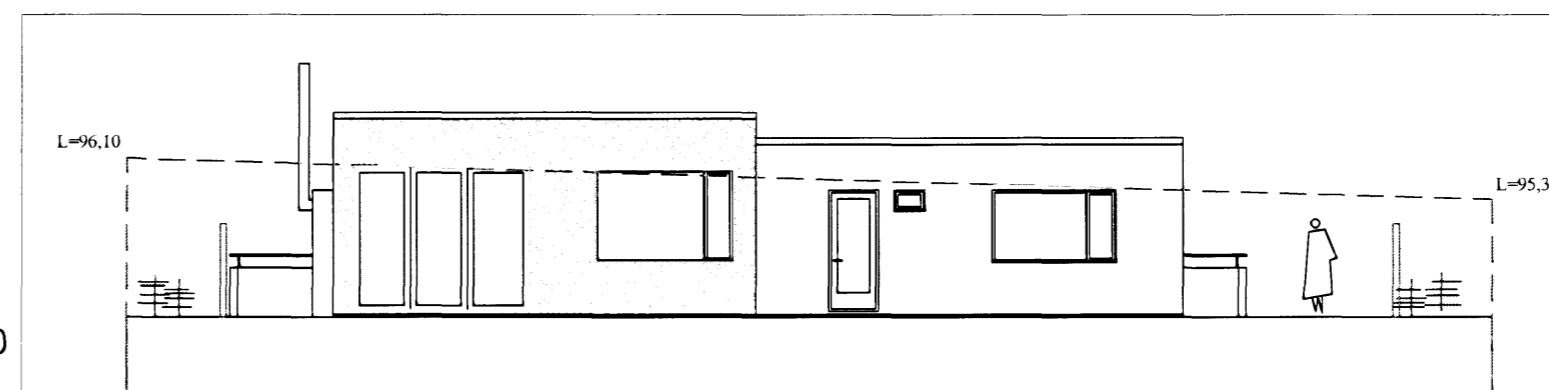

útlit til norðvesturs; 1:100

útlit til suðvesturs; 1:100

20.06.07 útlitum breytt

verkhöld
Hlíðarás 26, Hafnarfirði

verkhöld
06-606

hafi tekið þing
útlit

númer
A-103

daga. 26.04.2007

lökun af 99

ylfyrir

málsvæði
1:100

arkitekti
06-60606n kl. 260563-6219