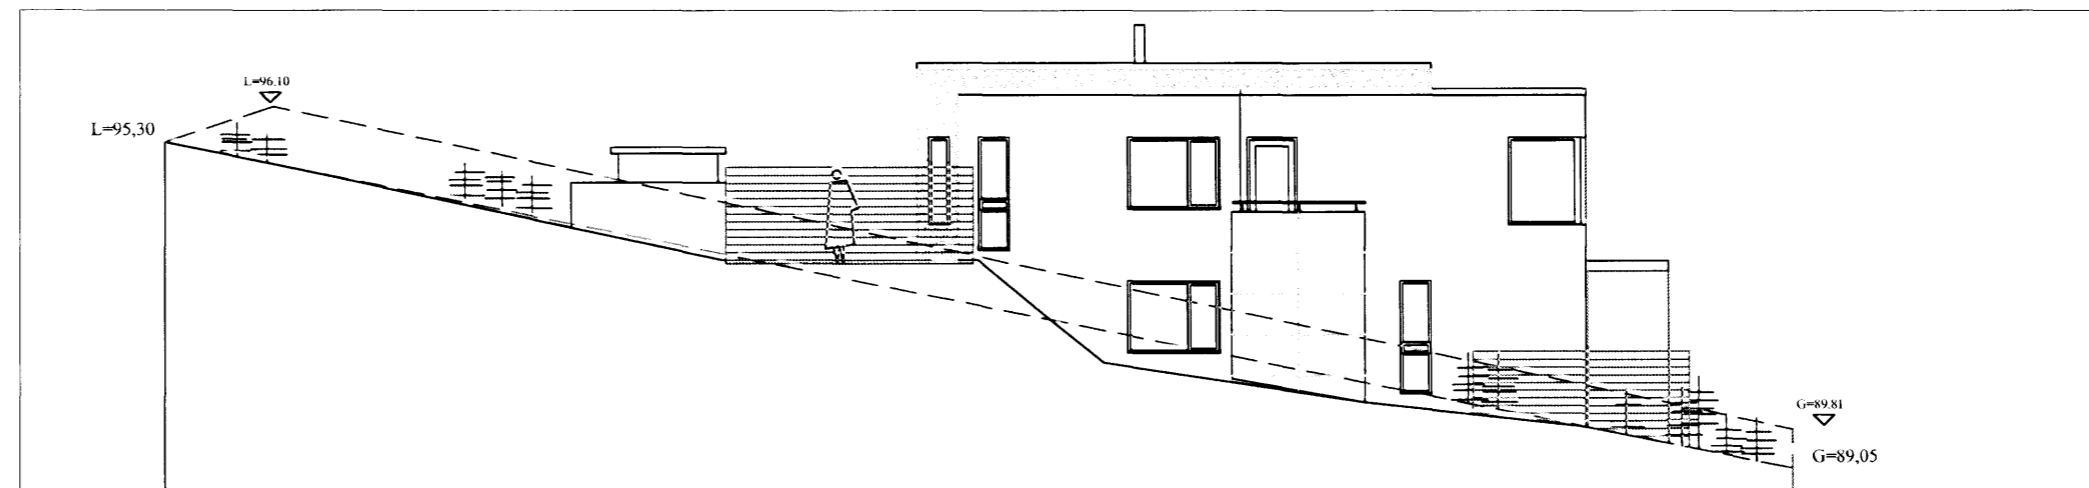

útlit til norðausturs; 1:100