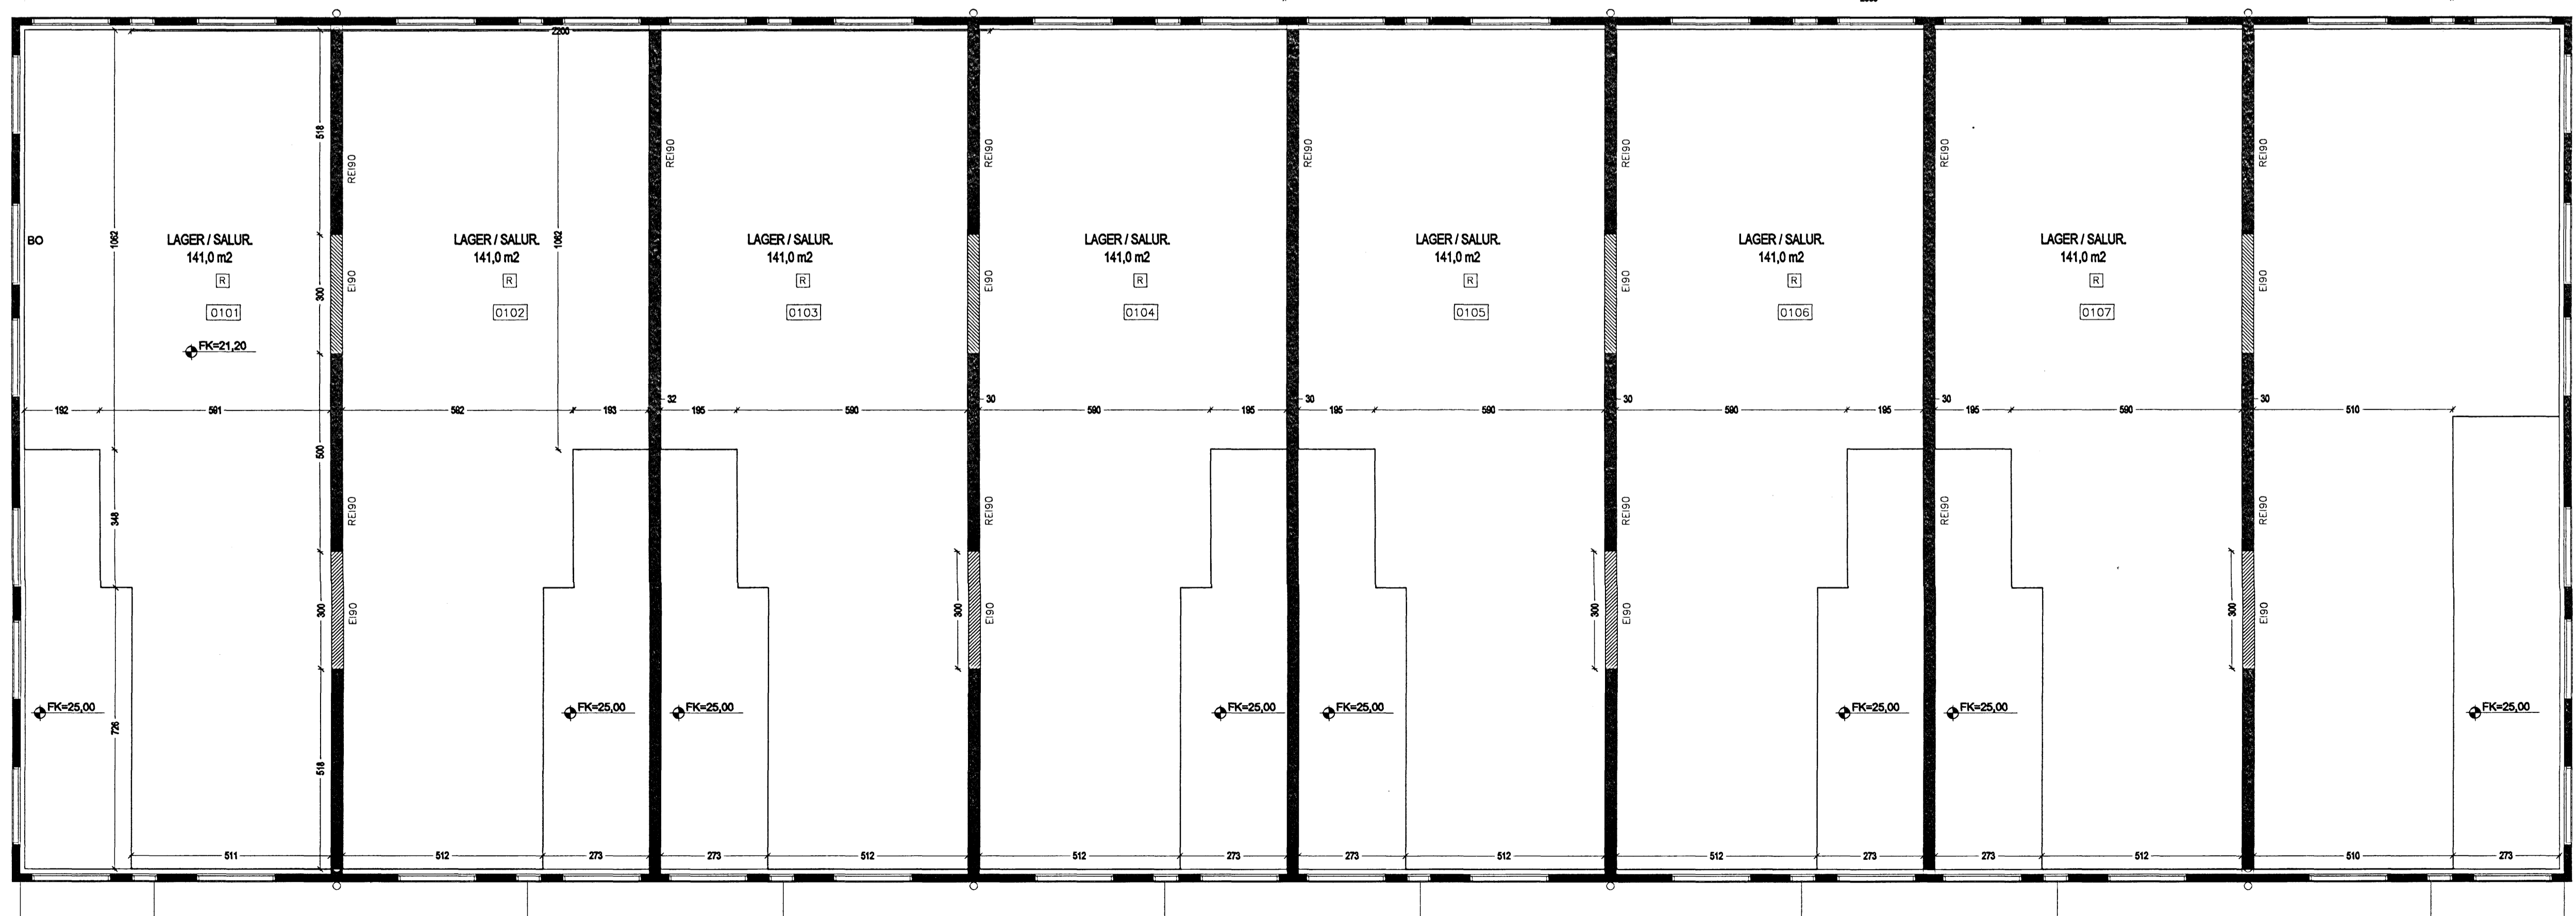

1:200 / MINKJUD SNIDMYND B-B, ÞAR SEM LÓÐARFRÁGANGUR ER SÝNDUR.

SNIDMYND B-B

GRUNNMYND 2 HÆÐAR 1:100

C:
 B:
 A:
 BREYTINGAR: _____ DAGS: _____

VERKGAUF: LAGGI ehf.

SÚÐURHELLA 10, 221 HAFNARFIRÐI.
 ADALUPPRÁTTUR
 GRUNNMYND 2 HÆÐAR.
 SNEIDING B-B