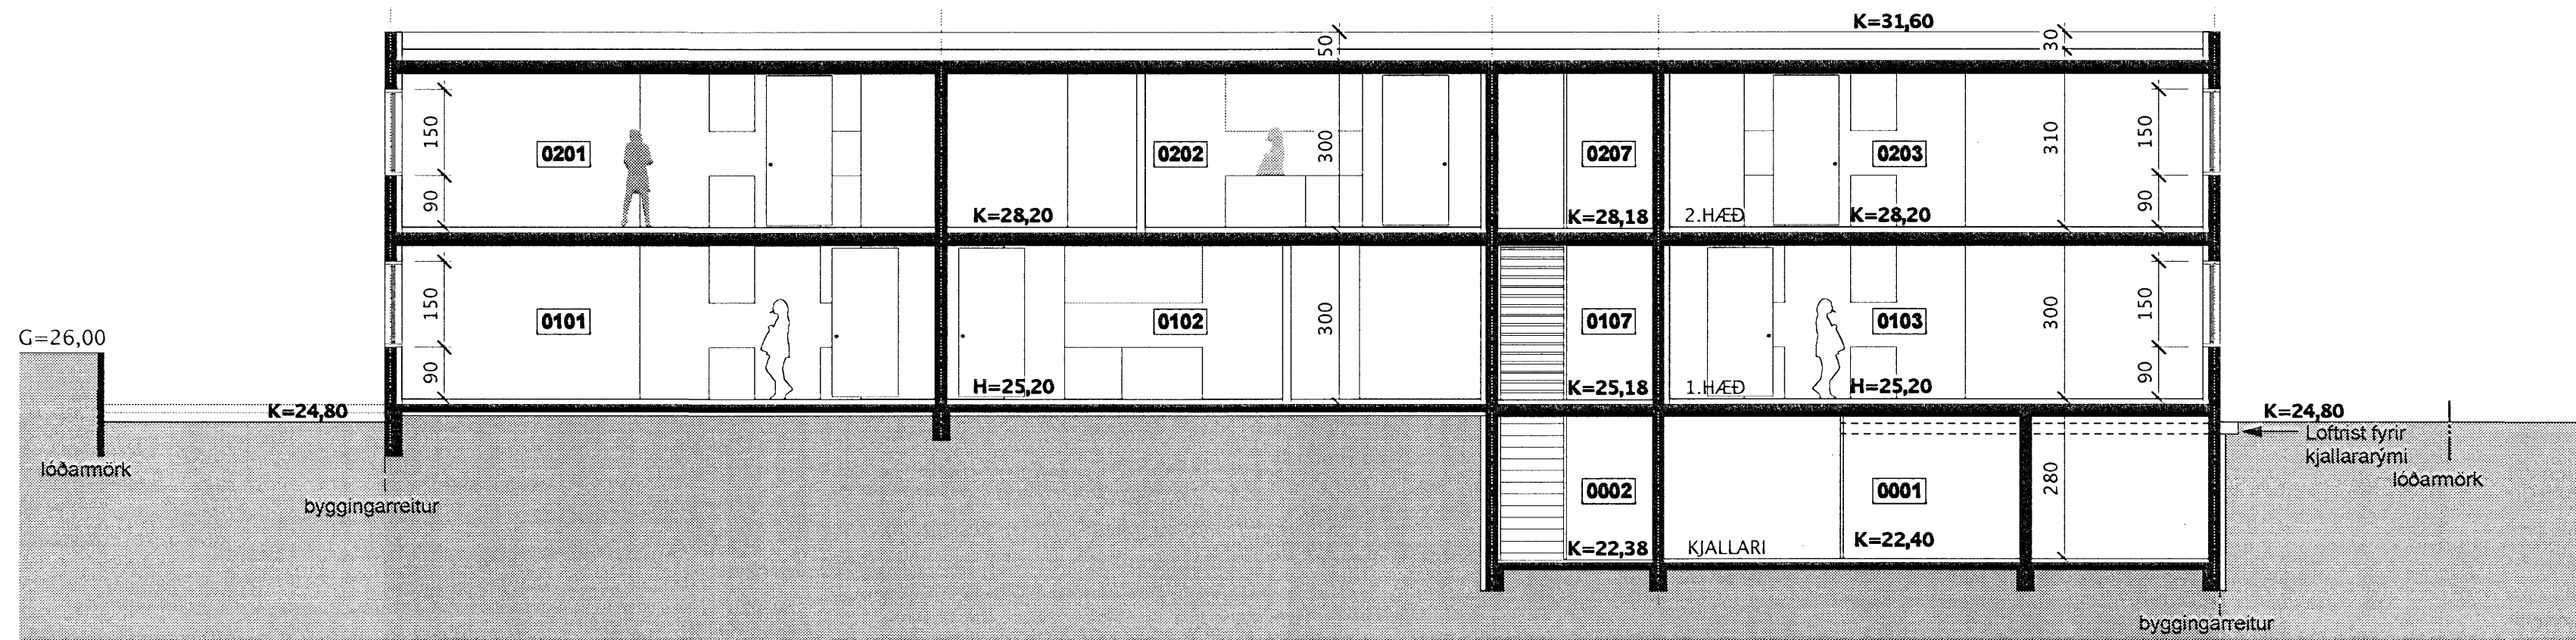

SNID A-A
mkv. 1:100

SNID B-B
mkv. 1:100

ÚTLIT VESTUR
mkv. 1:100

Úr Gildi

Aðaltekning	
Landnúmer:	204259
Staðgreinir:	18700440
Nýbygging	
Drekavellir 44	
Hafnarfirði	
Breyting:	
Teikninganúmer:	A.01.06
SNID	
Úgáfudagur:	04.07.2007
Mælikvarði:	1:100
Verknúmer:	632
Teiknað:	eó.sh
Yfirferð:	eó
Breyting:	
Dagseting:	
Skýring:	
Arkiteo: Laugavegi 163 - 103 Reykjavík - IS s. 534 3699 - f. 534 3699 - gsm. 696 3699 nf. arkiteo@arkiteo.is - vf. www.arkiteo.is	
Einar Ólafsson, kt. 010562-3419	