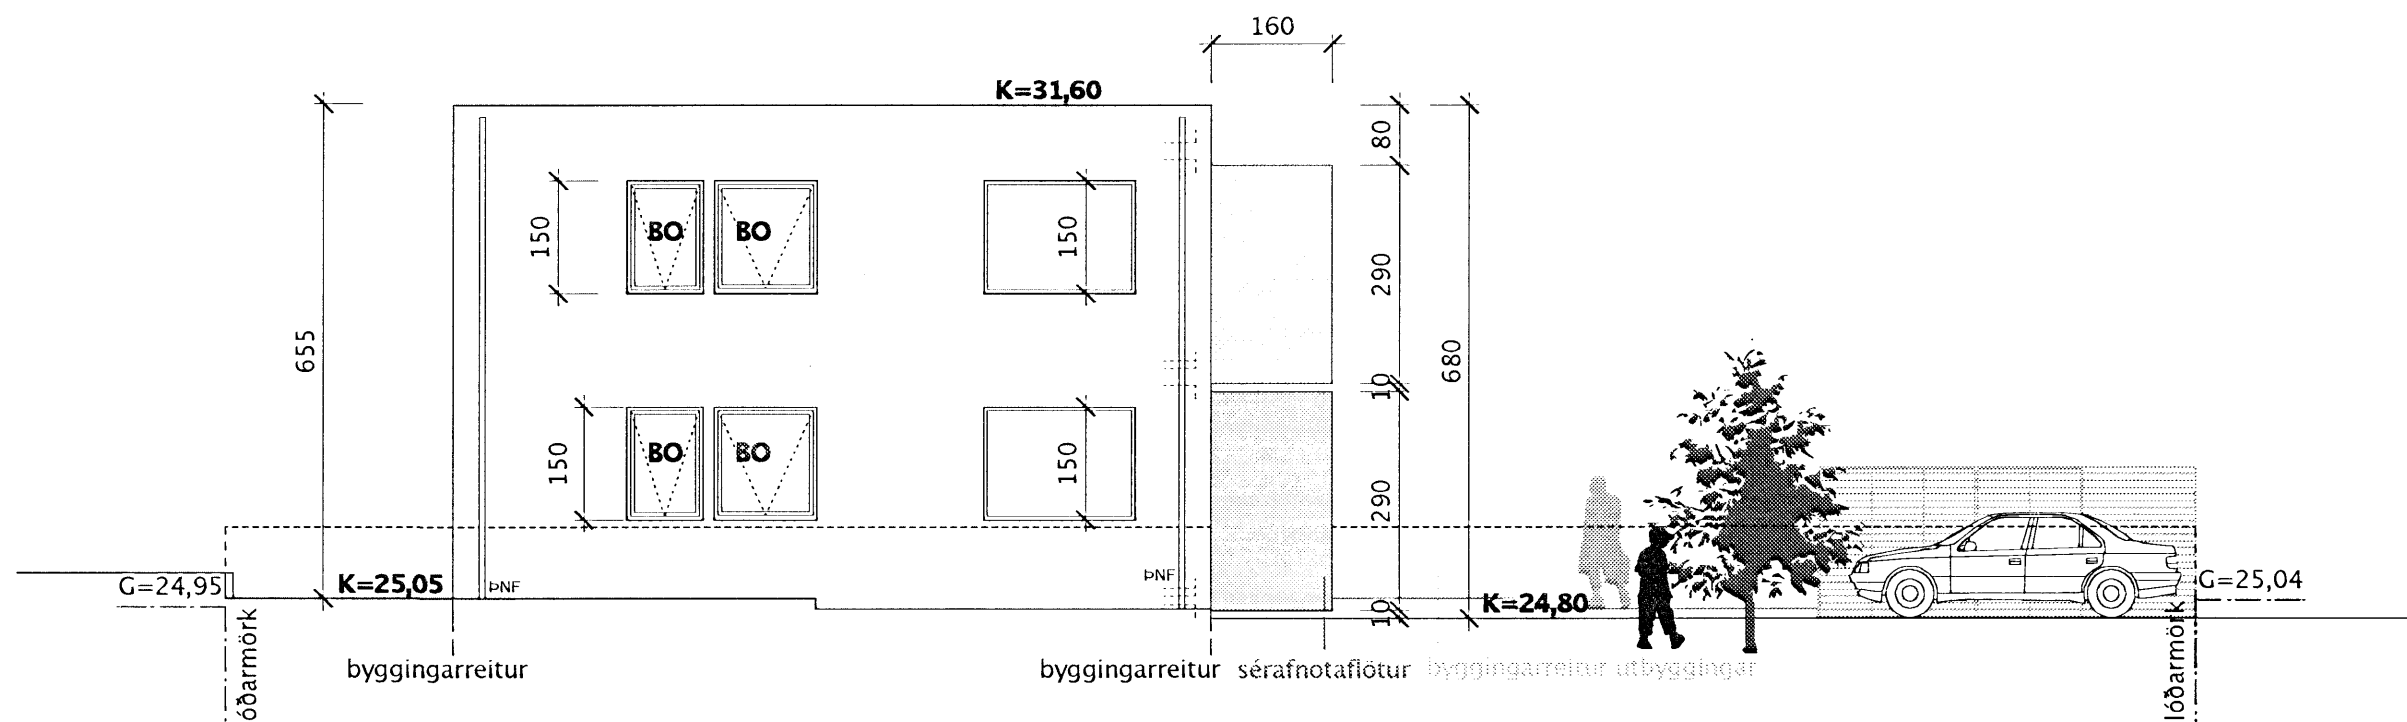

SNID A-A
mkv. 1:100

SNID B-B
mkv. 1:100

ÚTLIT VESTUR
mkv. 1:100

Úr Gildi

Aðaltekning	
Landnúmer:	204259
Staðgreinir:	18700440
Nýbygging	
Drekavellir 44	
Hafnarfirði	
Breyting:	
Teikninganúmer:	A.01.06
SNID	
Úgáfudagur:	04.07.2007
Mælikvarði:	1:100
Verknúmer:	632
Teiknað:	eó.sh
Yfirferð:	eó
Breyting:	
Dagseting:	
Skýring:	
Arkiteo: Laugavegi 163 - 103 Reykjavík - IS s. 534 3699 - f. 534 3699 - gsm. 696 3699 nf. arkiteo@arkiteo.is - vf. www.arkiteo.is	
Einar Ólafsson, kt. 010562-3419	