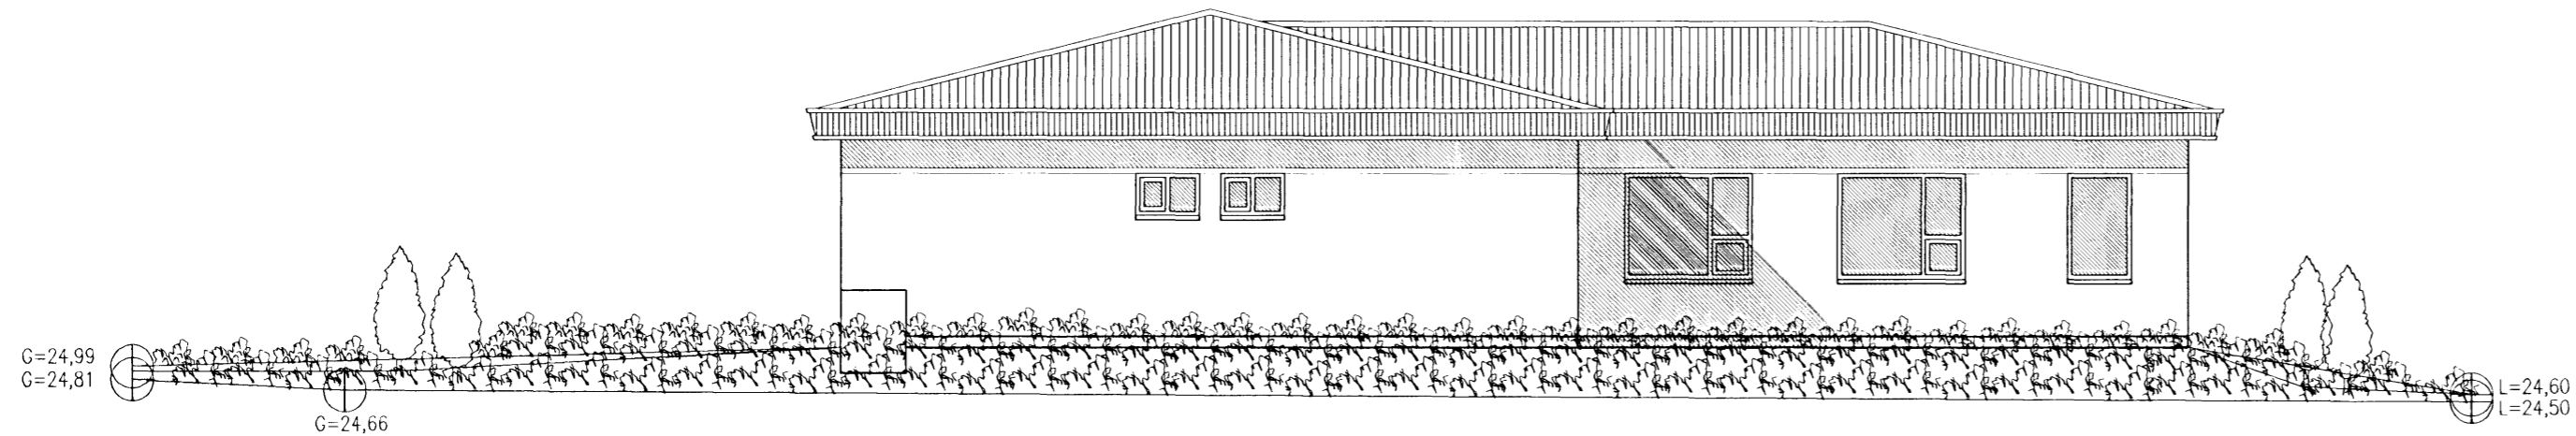

# DREKAVELLIR 29 HAFNARFIRÐI.

**ÚTLIT SUÐUR MKV. 1:100.**

**ÚTLIT VESTUR MKV. 1:100.**

**ÚTLIT AUSTUR MKV. 1:100.**

**ÚTLIT NORÐUR MKV. 1:100.**

Skýringar:	Aðaluppdráttur.
Teikning:	Útlitsmyndir.
Mælikvarði:	1 : 100.
Undirskrift:	
Blað nr: 3 af 4.	Dagsetning: 9. ágúst 2006.
Breytt:	