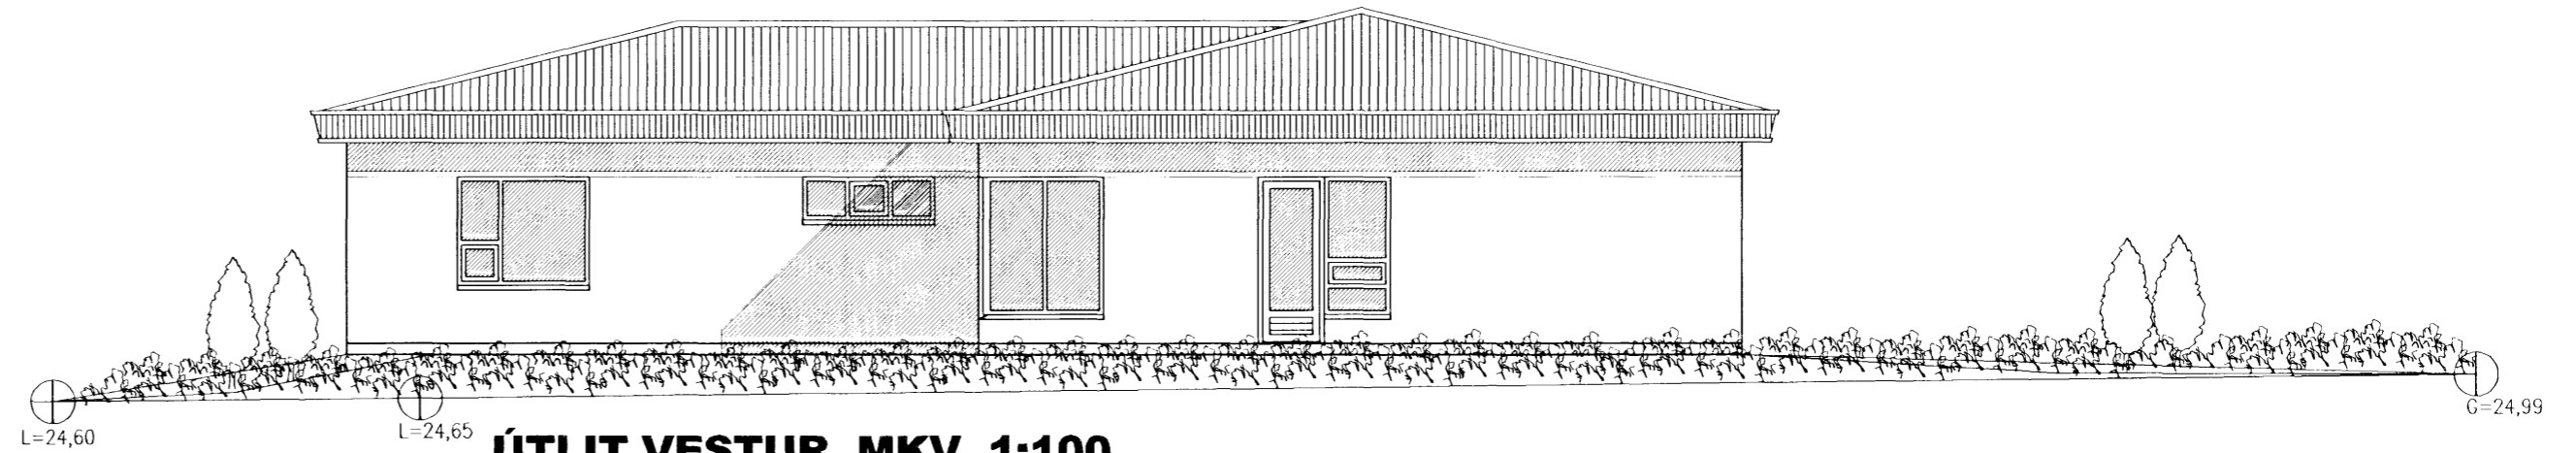

# DREKAVELLIR 29 HAFNARFIRÐI.

**ÚTLIT SUÐUR MKV. 1:100.**

**ÚTLIT VESTUR MKV. 1:100.**

**ÚTLIT AUSTUR MKV. 1:100.**

**ÚTLIT NORÐUR MKV. 1:100.**

Skýringar:	Aðaluppdráttur.
Teikning:	Útlitsmyndir.
Mælikvarði:	1 : 100.
Undirskrift:	
Blað nr: 3 af 4.	Dagsetning: 9. ágúst 2006.
Breytt:	