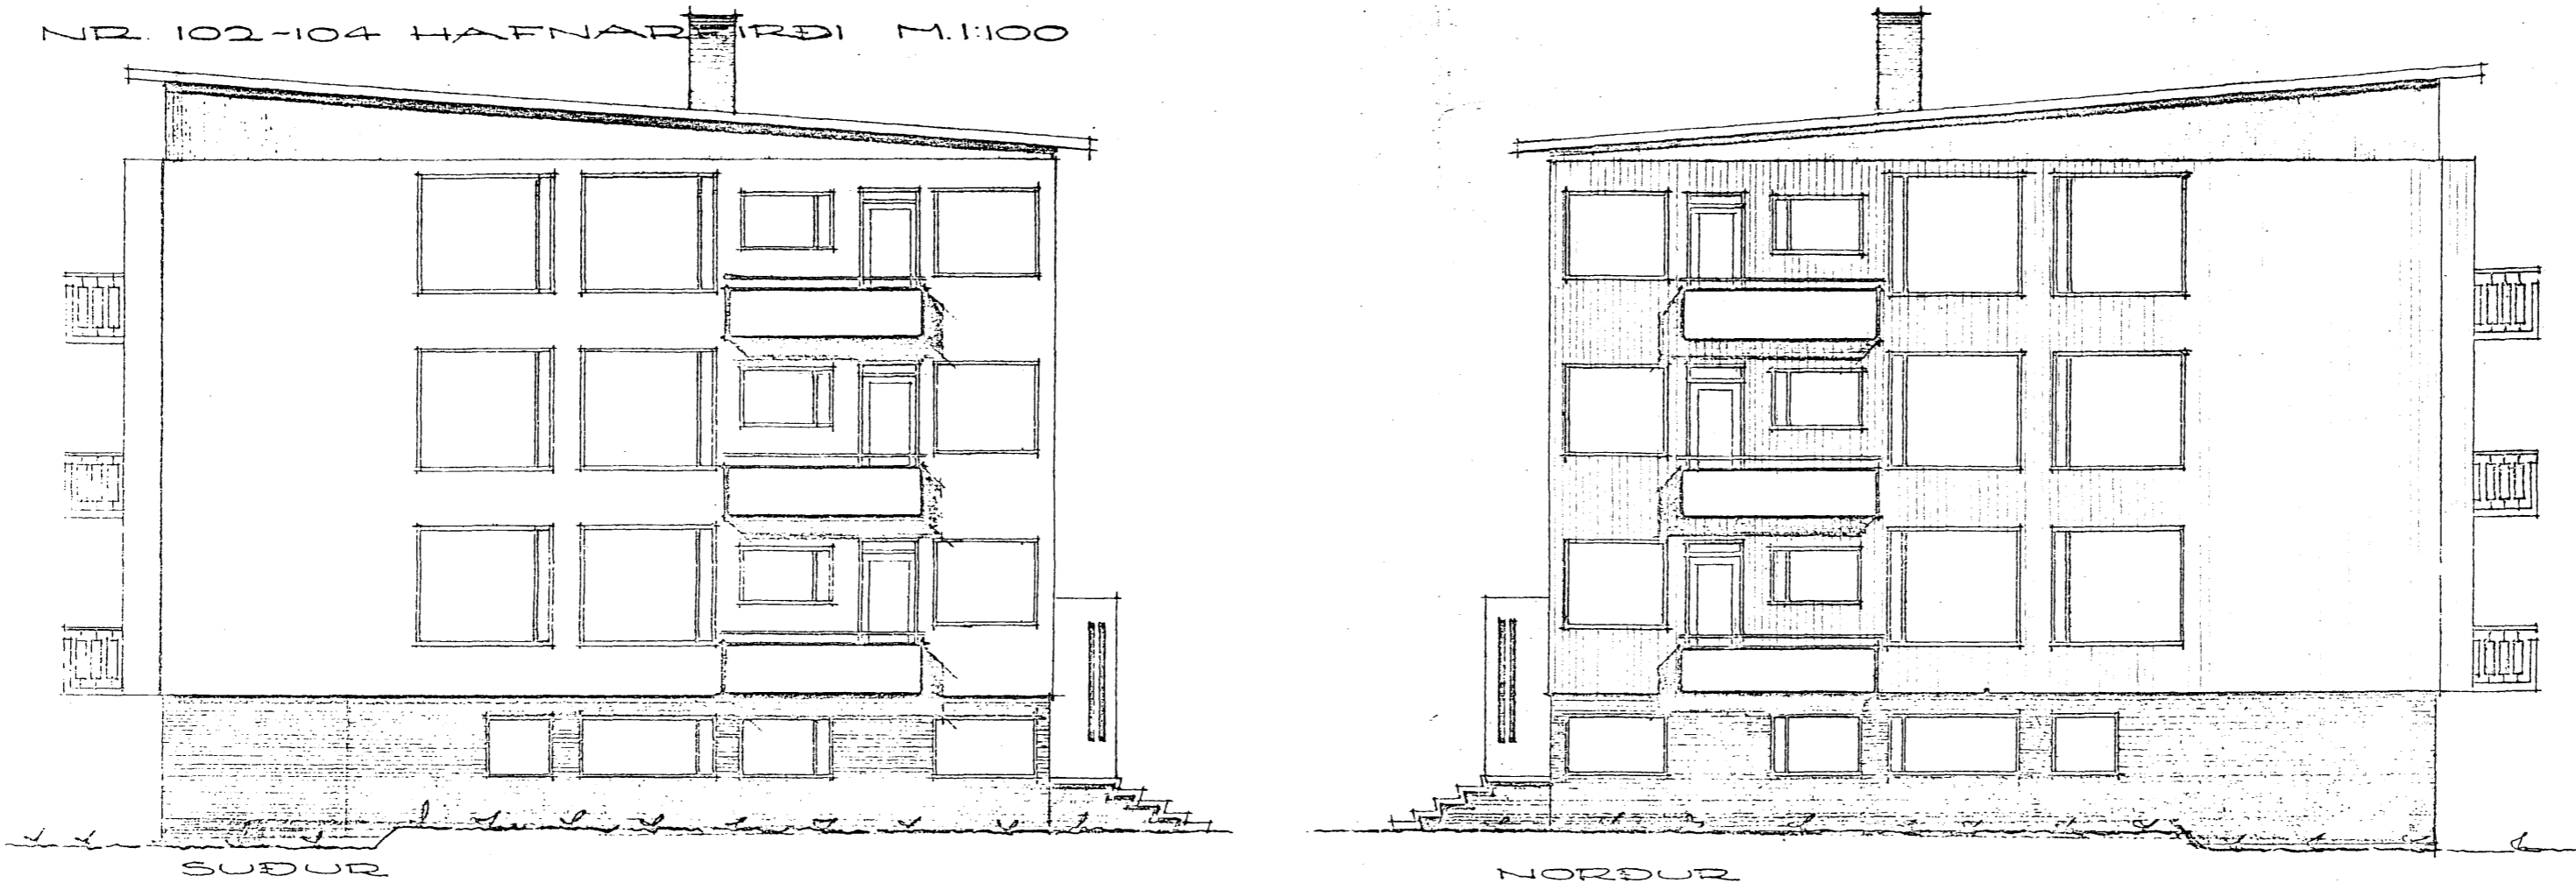

ALFASKEIÐ NR. 102-104 HAFNARFIRÐI M.1:100

Byggingarfulltrúi
samþykkir erindið.
18 JULÍ 2007
Bent skal á að samþykkt þessi verður ekki virk fyrr en eftir þinglýsingu eignaskiptaferilsýngar innar og skráningu hennar hjá Fasteignamatráðgjafi.
Byggingarfulltrúi í Hafnarfirði
F.h. Kristján Þórarinnsson