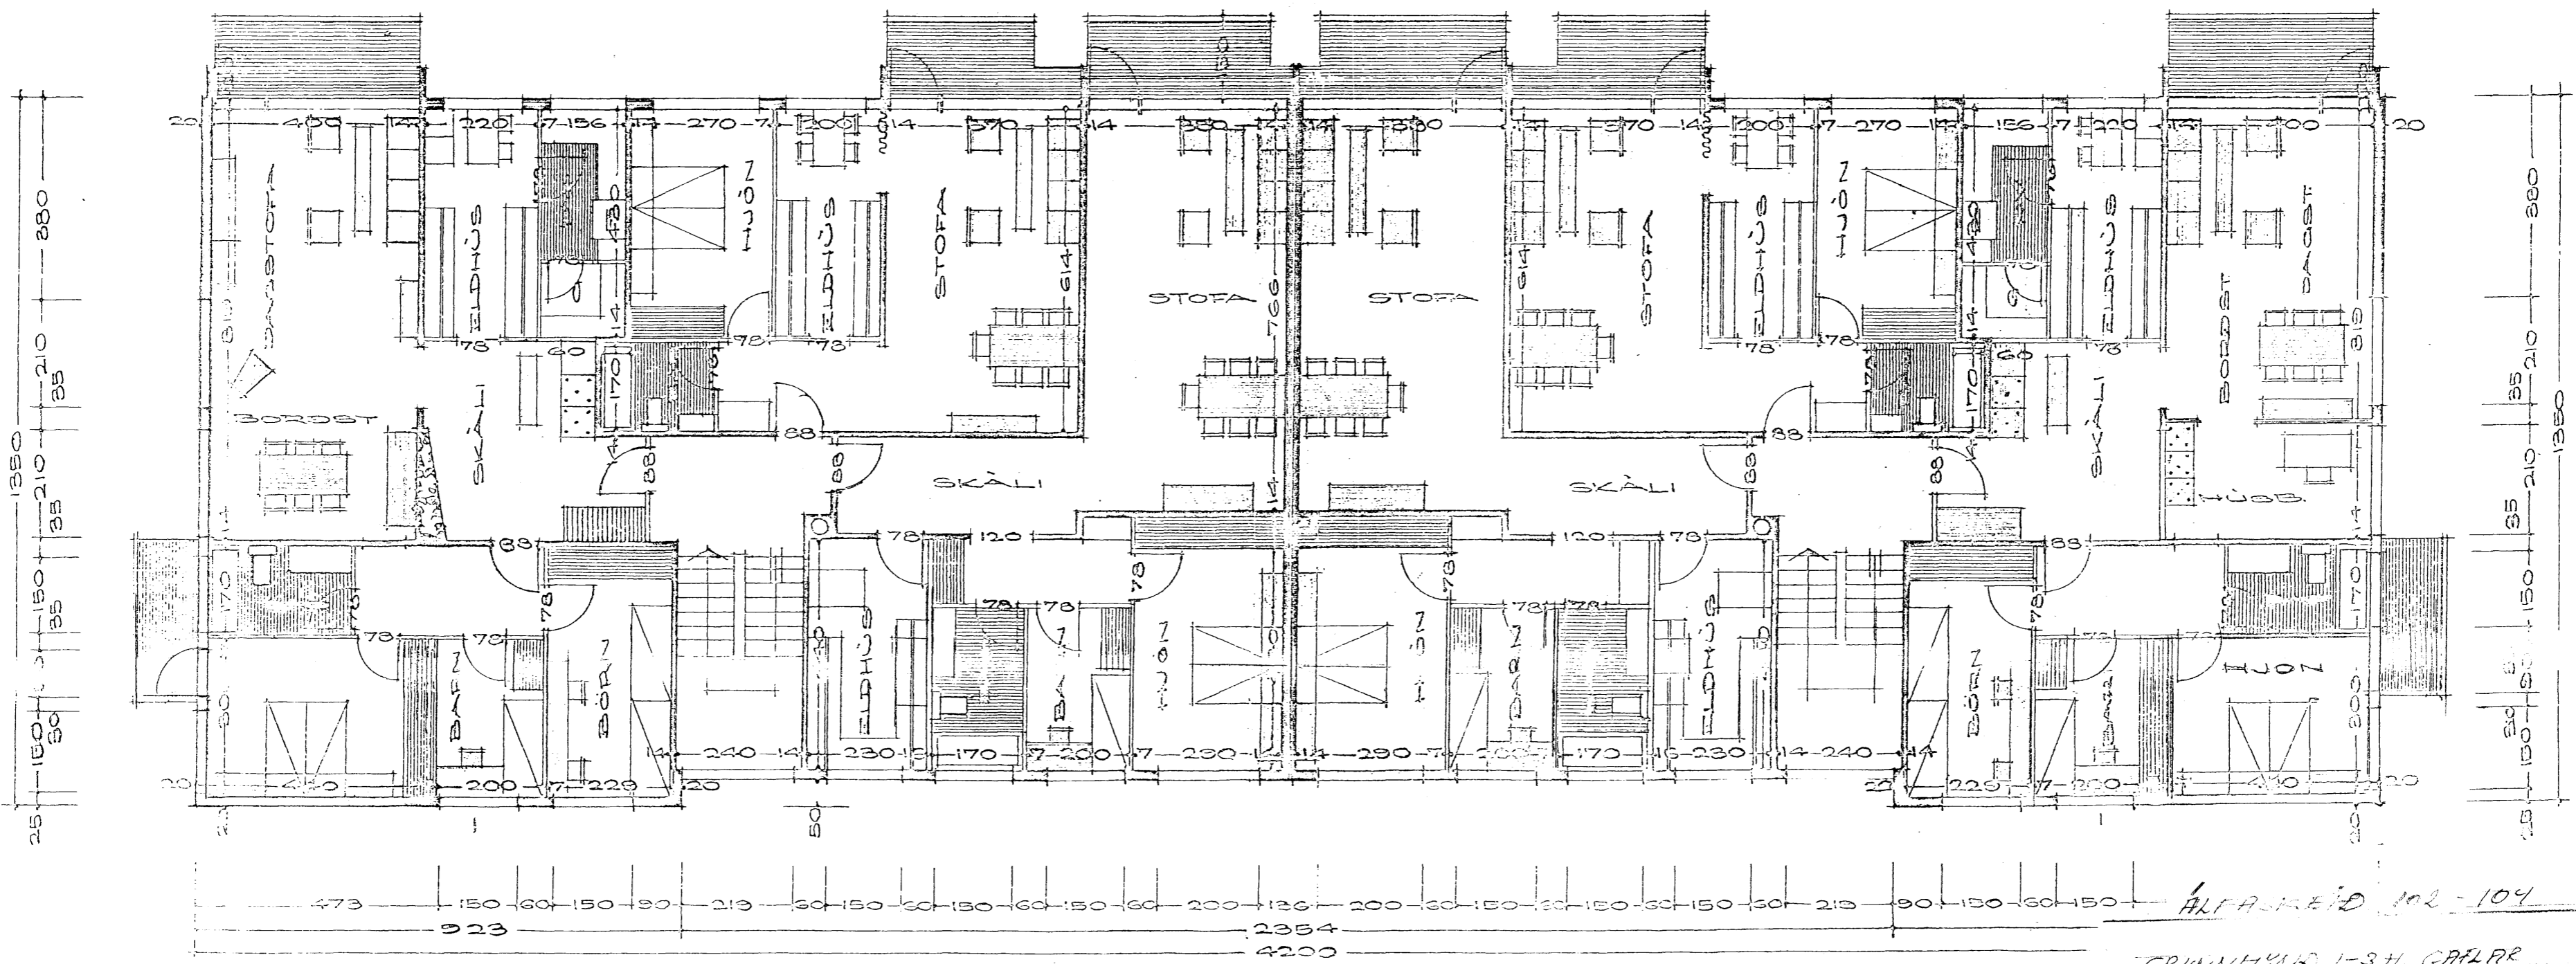

1-3. H. 102

Byggingarlýsing sjá teikningu nr. 101 útlit.

Húsið er upphaflega teiknað af kjartani Sveinssyni í apríl 1965.
Klæðning norður gaffls teiknað af Erlendi Árna Hjalmarssyni 4. júlí 2007.

GRUNNHÝND 1-3 H. GAFLAR
ERLENDUR ÁRNI HJALMARSSON BF
TÖL 100355-5239 KLÉBERGI 6 HAF
102
DAGS. 4. JÚLÍ 07
MÁN 1:100