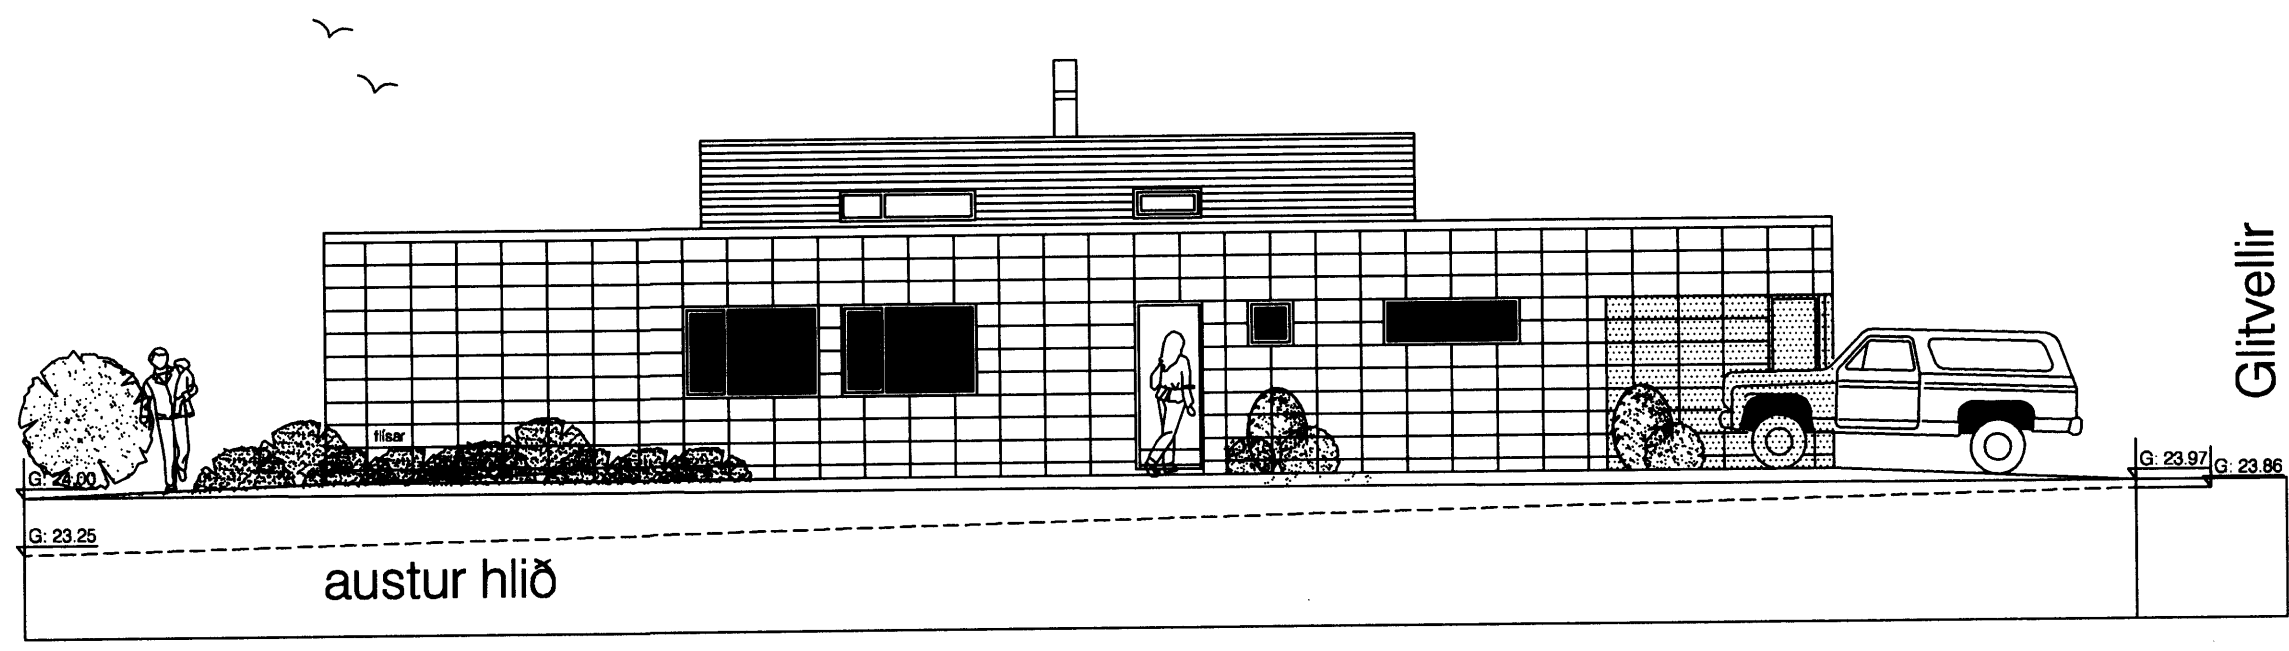

Samþykkt þann
24 JAN. 2007
Byggingafulltrúinn í Hafnarfirði
F.h. Kristján Þórarinnsson

Glitvellir

vestur hlið allur frág. á lóðamörkum skal unninn í samvinnu lóðarhafa aðl. lóða.

norður hlið

suður hlið

austur hlið