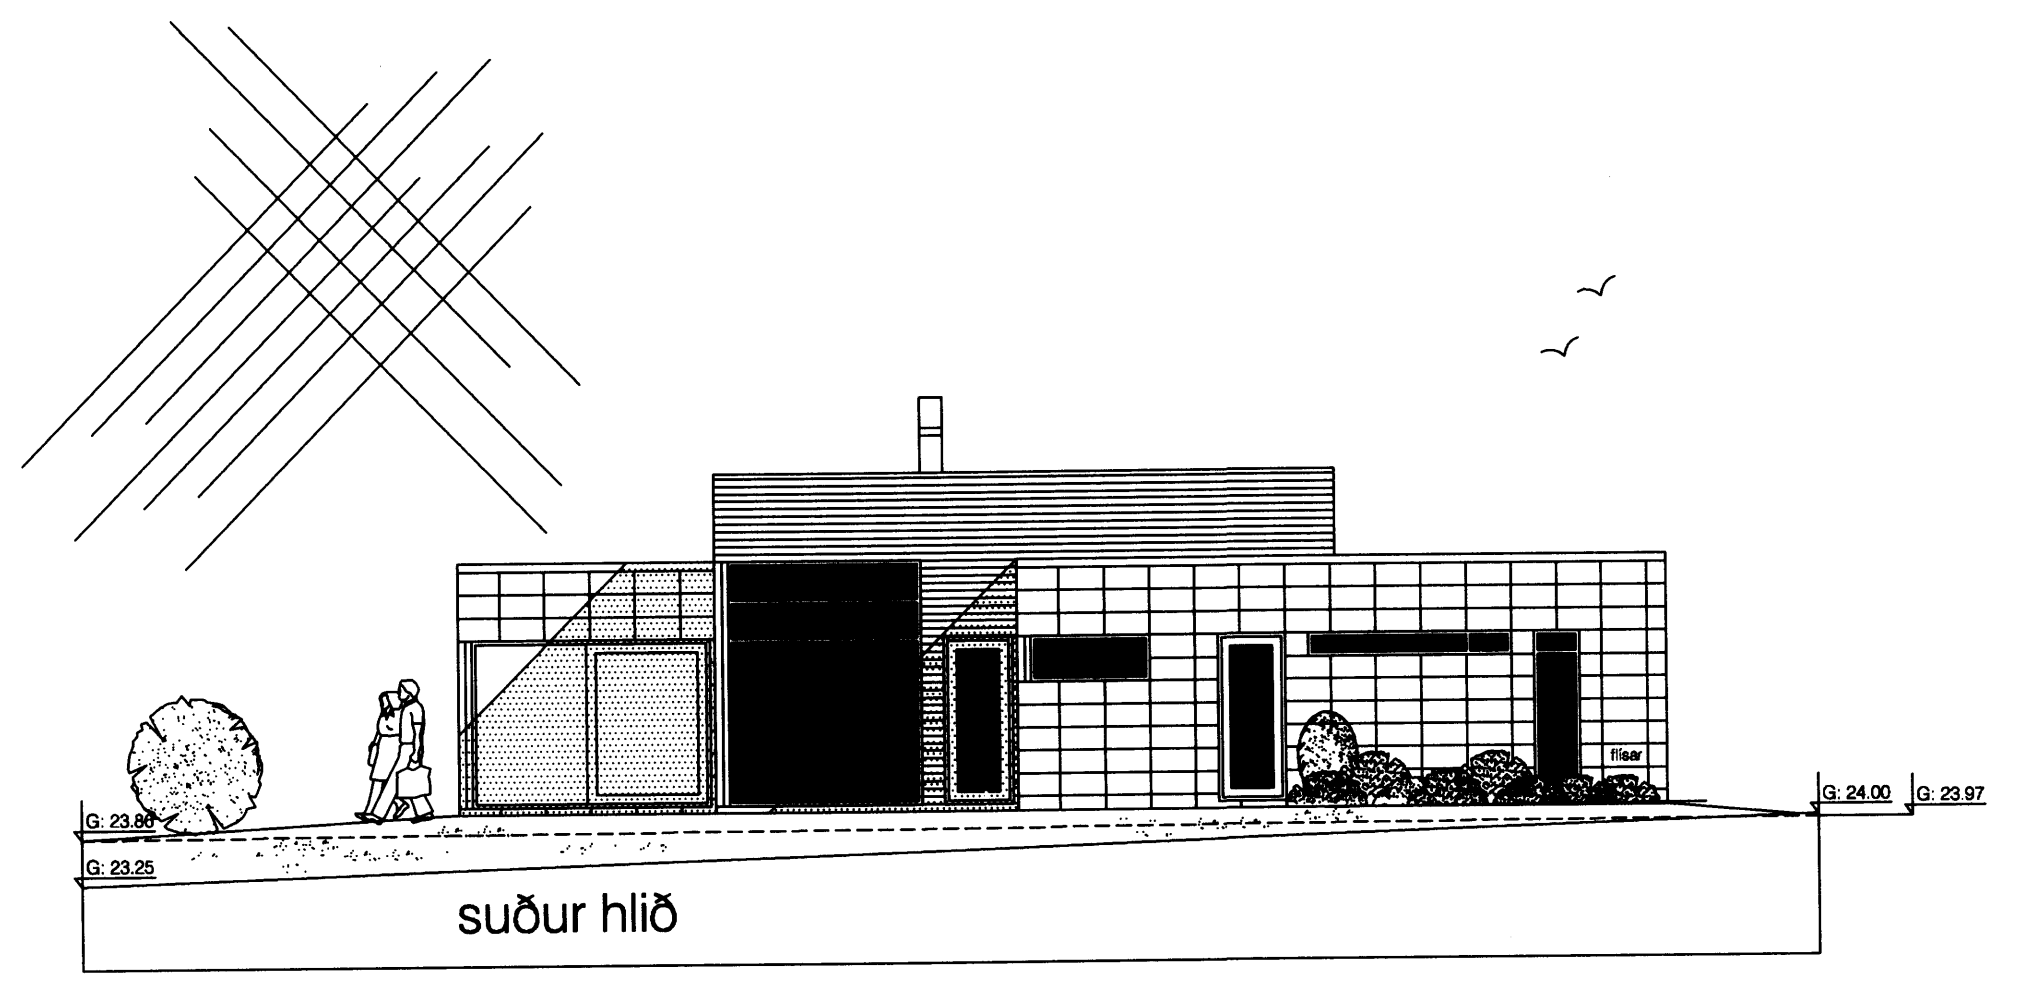

Samþykkt þann
24 JAN. 2007
Byggingafulltrúinn í Hafnarfirði
F.h. Kristján Þórarinnsson

Glitvellir

vestur hlið allur frág. á lóðamörkum skal unninn í samvinnu lóðarhafa aðl. lóða.

norður hlið

suður hlið

austur hlið