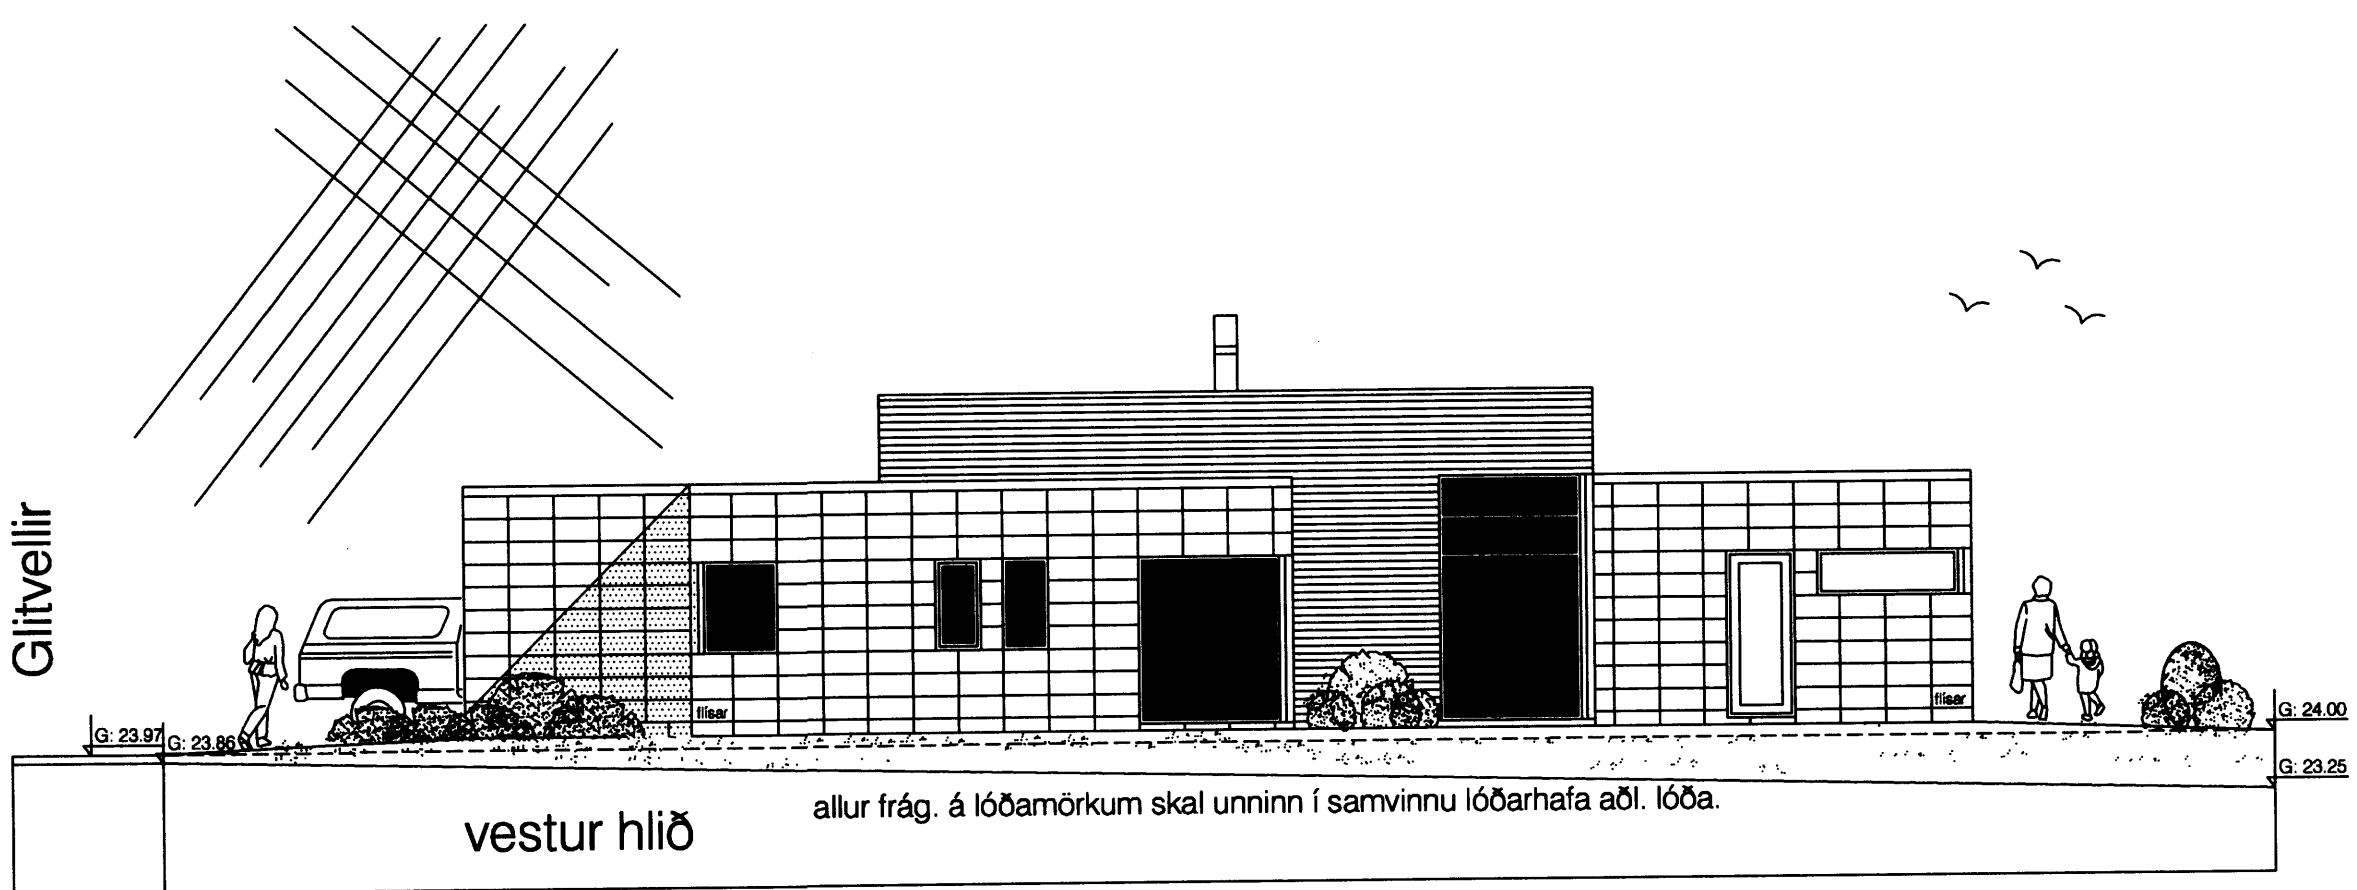

Samþykkt þann
24 JAN. 2007
Byggingafulltrúinn í Hafnarfirði
F.h. Kristján Þórarinnsson

Glitvellir

vestur hlið allur frág. á lóðamörkum skal unninn í samvinnu lóðarhafa aðl. lóða.

norður hlið

suður hlið

austur hlið