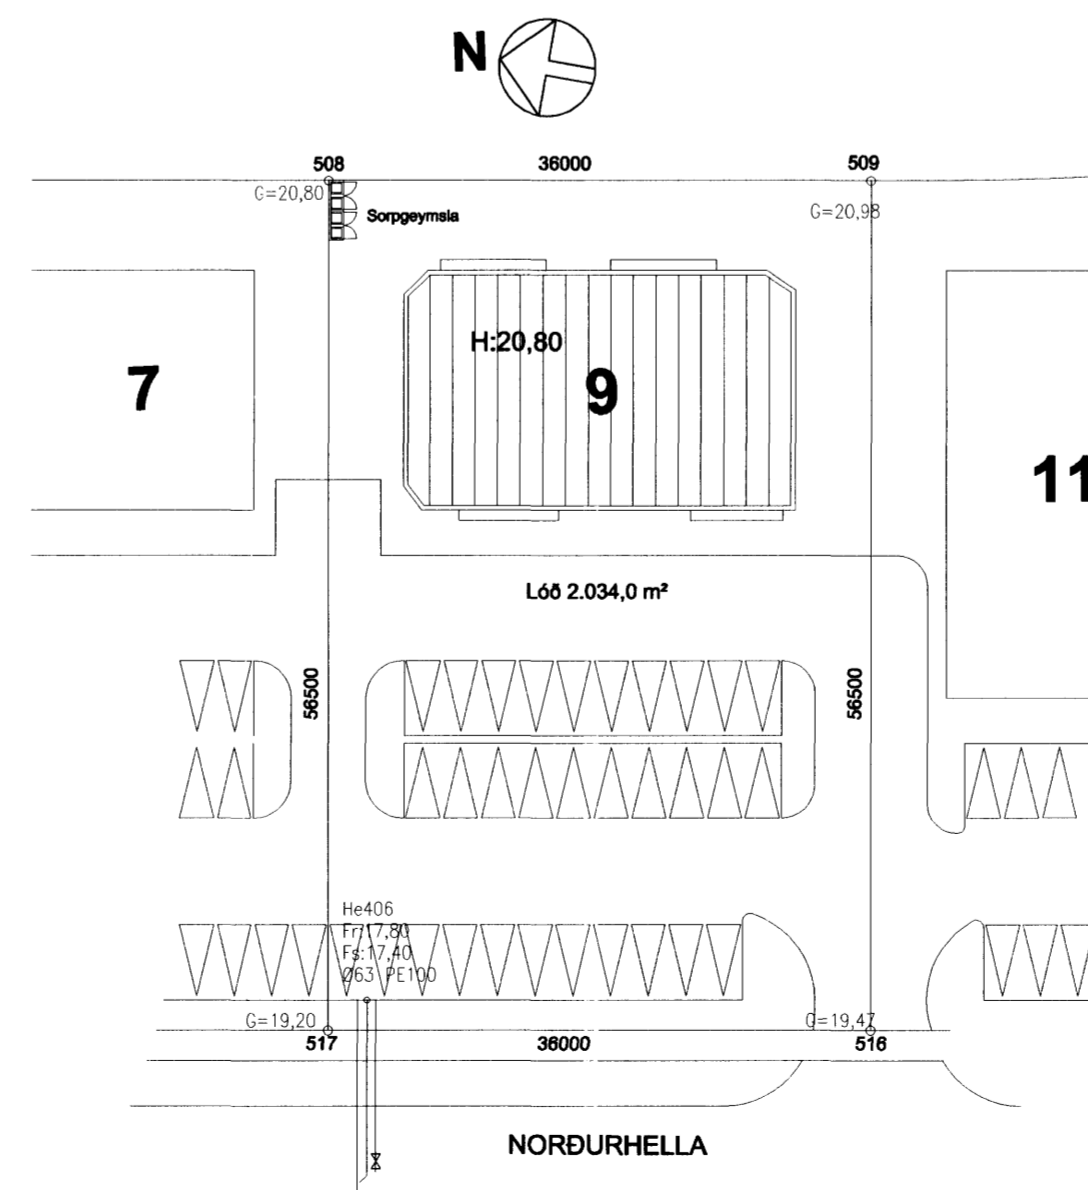

SUÐURHLIÐ MKV. 1:100

NORÐURHLIÐ MKV. 1:100

AFSTÖÐUMYND MKV. 1:500

20/12'06

19/12'06

VERKFRÆDISTOFA	HALLDÓRS HANNESSONAR S.5654355 GUNNARSSUNDI 10 HAFNARFIRÐI
Norðurhella 9 Hafnarfirði	Mkr. 1:100/1:500
Útlitsmyndir; gaflar	Teknað H H
Afstöðumynd	Teknað JH
	Kl. númer: 141139-2159
	Breytt:
Verk: Norðurhella	Telkn.nr.: 4
	Dags.: 18. des. 2006