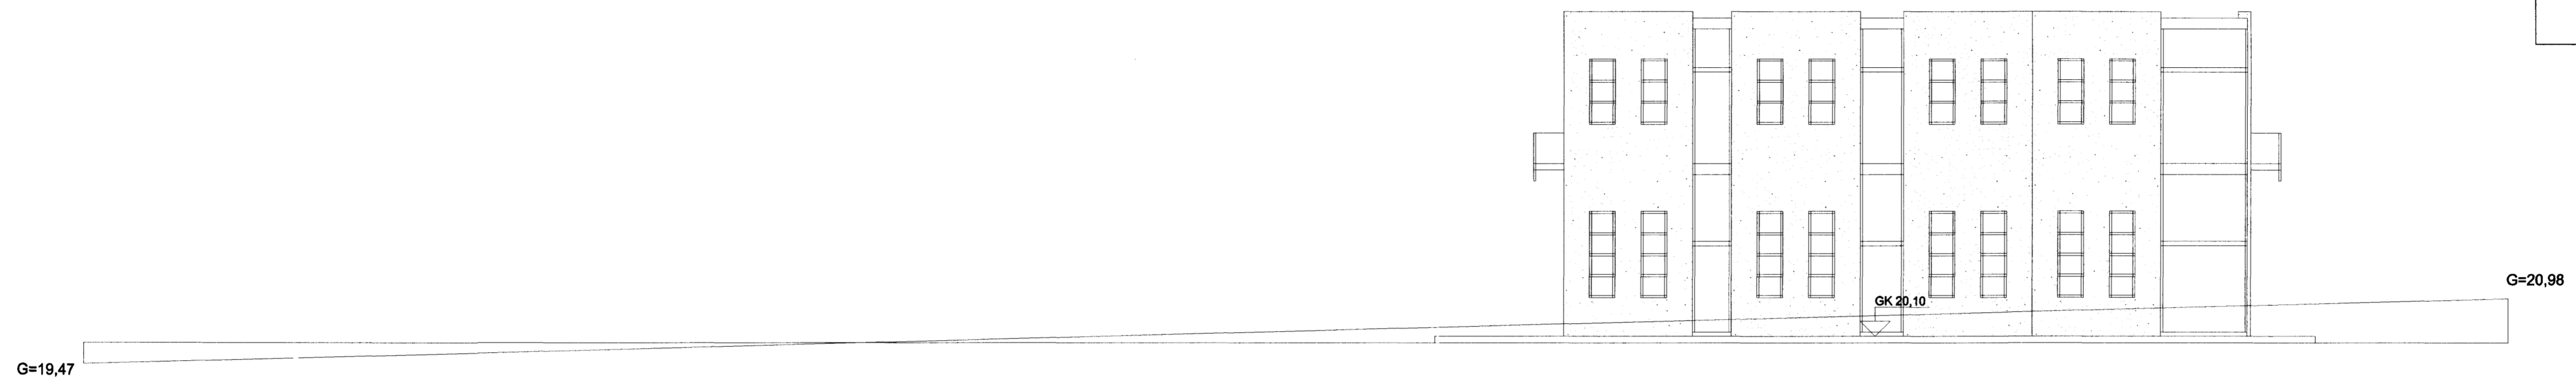

SUÐURHLIÐ MKV. 1:100

NORÐURHLIÐ MKV. 1:100

AFSTÖÐUMYND MKV. 1:500

20/12'06

19/12'06

VERKFRÆDISTOFA	HALLDÓRS HANNESSONAR S.5654355 GUNNARSSUNDI 10 HAFNARFIRÐI
Norðurhella 9 Hafnarfirði	Mkr. 1:100/1:500
Útlitsmyndir; gaflar	Teknað H H
Afstöðumynd	Teknað JH
	Kl. númer: 141139-2159
	Breytt:
Verk: Norðurhella	Telkn.nr.: 4
	Dags.: 18. des. 2006