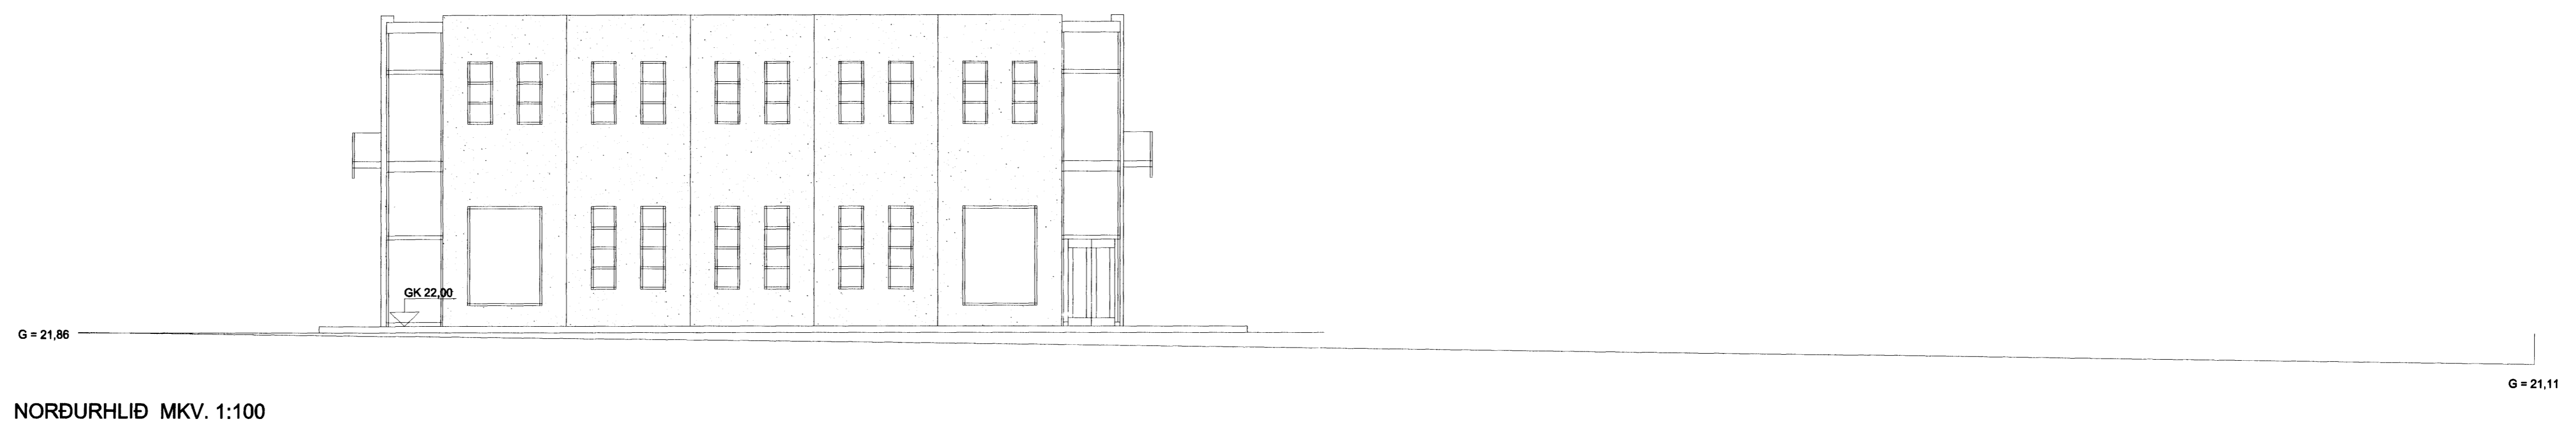

AFSTÖÐUMYND MKV. 1:500

20/12 '08

19/12 '06

VERKFRÆÐISTOFA	HALLDÓRS HANNESSONAR S. 5654355 GUNNARSSUNDI 10 HAFNARFIRÐI
Norðurhella 13 Hafnarfirði	Mkv. 1:100/1:500
Útlitsmyndir; gáflar	Reiknað H.H.
Afstöðumynd	Telknað J.H.
	Kl. hönnuðar: 141139-2159
	Breytt:
Verk: Norðurhella	Telkn.nr.: 4
	Dags: 18. des. 2006