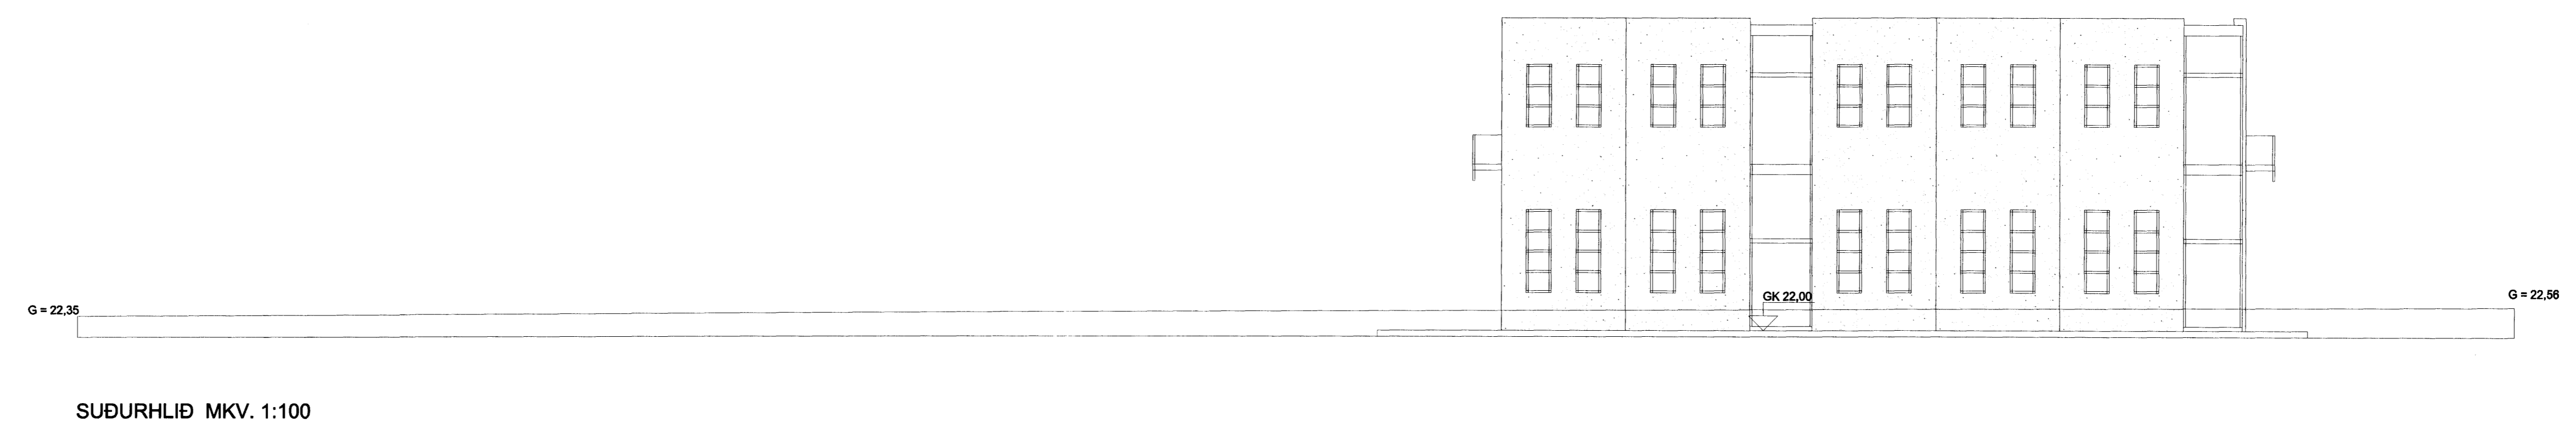

AFSTÖÐUMYND MKV. 1:500

20/12 '08

19/12 '06

VERKFRÆÐISTOFA	HALLDÓRS HANNESSONAR S. 5654355 GUNNARSSUNDI 10 HAFNARFIRÐI
Norðurhella 13 Hafnarfirði	Mkv. 1:100/1:500
Útlitsmyndir; gáflar	Reiknað H.H.
Afstöðumynd	Telknað J.H.
	Kl. hönnuðar: 141139-2159
	Breytt:
Verk: Norðurhella	Telkn.nr.: 4
	Dags: 18. des. 2006