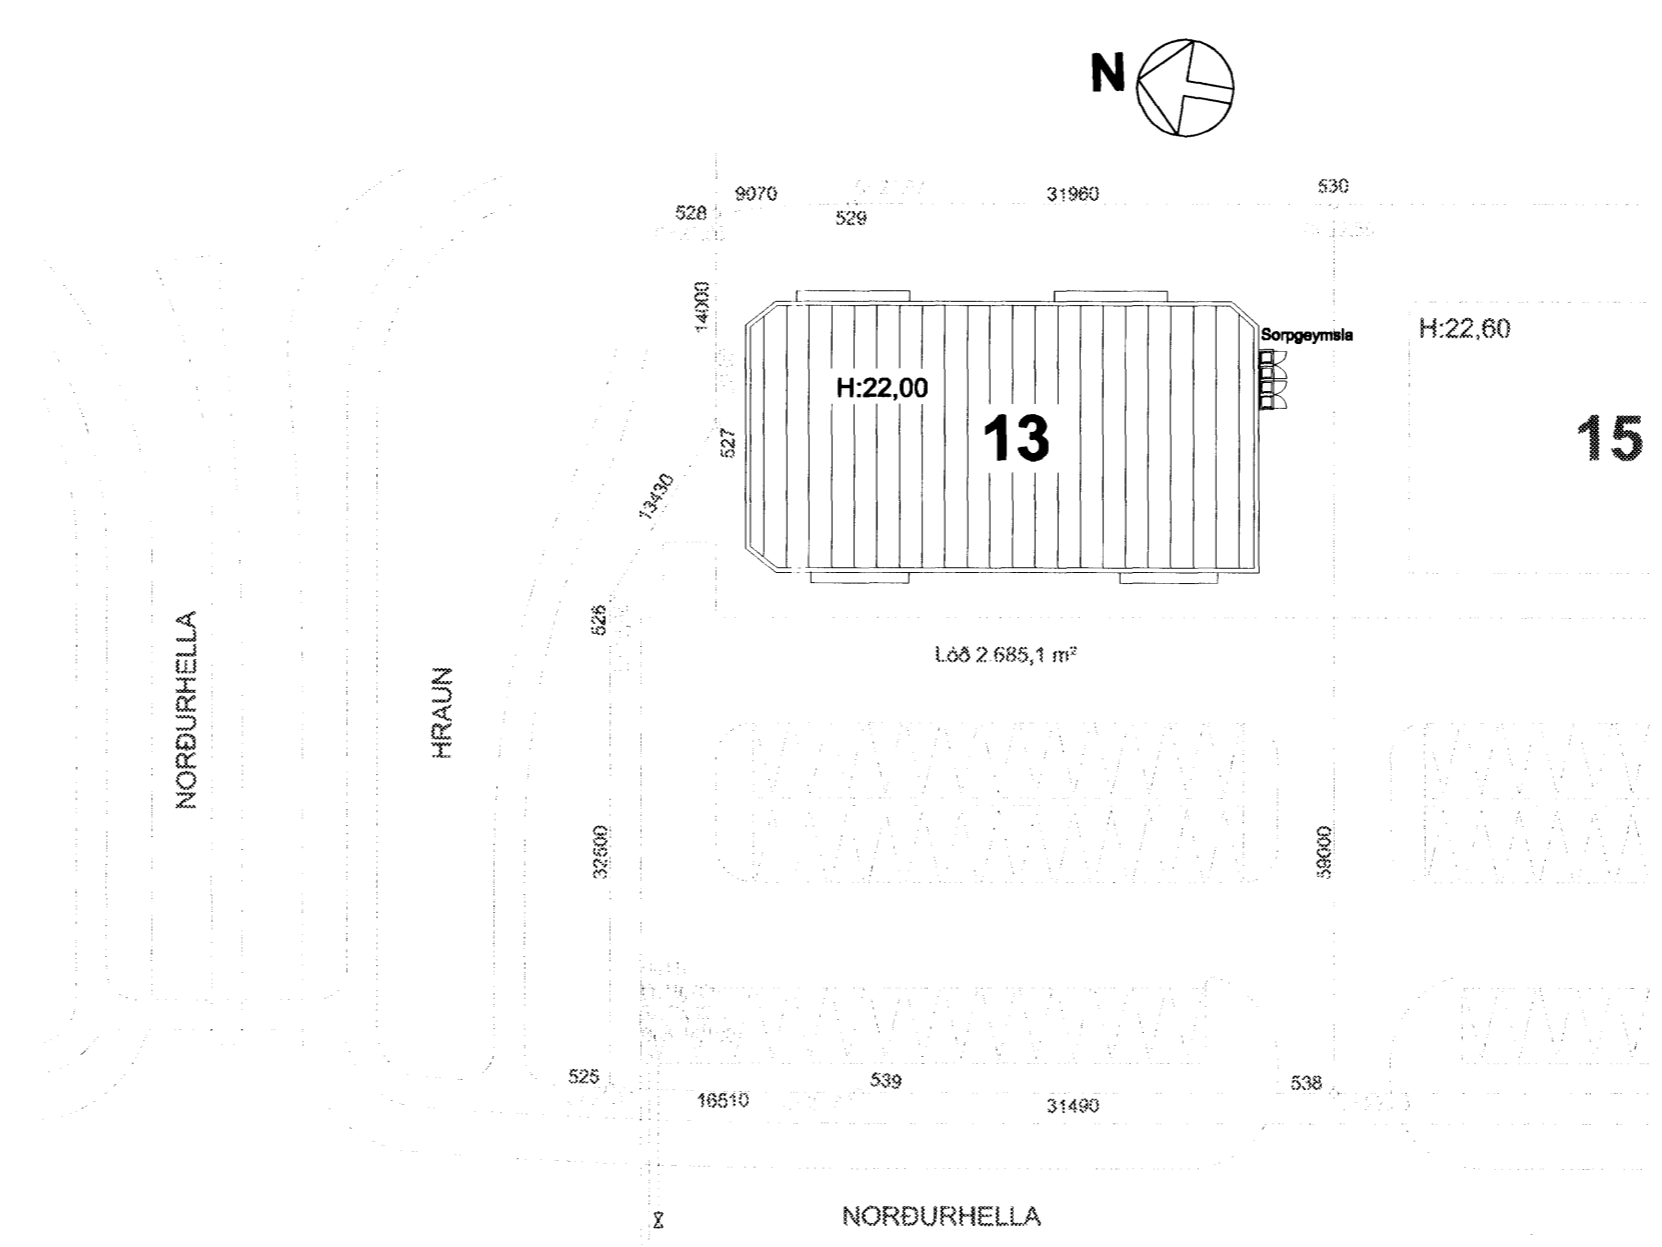

AFSTÖÐUMYND MKV. 1:500

20/12 '08

19/12 '06

VERKFRÆÐISTOFA	HALLDÓRS HANNESSONAR S. 5654355 GUNNARSSUNDI 10 HAFNARFIRÐI
Norðurhella 13 Hafnarfirði	Mkv. 1:100/1:500
Útlitsmyndir; gáflar	Reiknað H.H.
Afstöðumynd	Telknað J.H.
	Kl. hönnuðar: 141139-2159
	Breytt:
Verk: Norðurhella	Telkn.nr.: 4
	Dags: 18. des. 2006