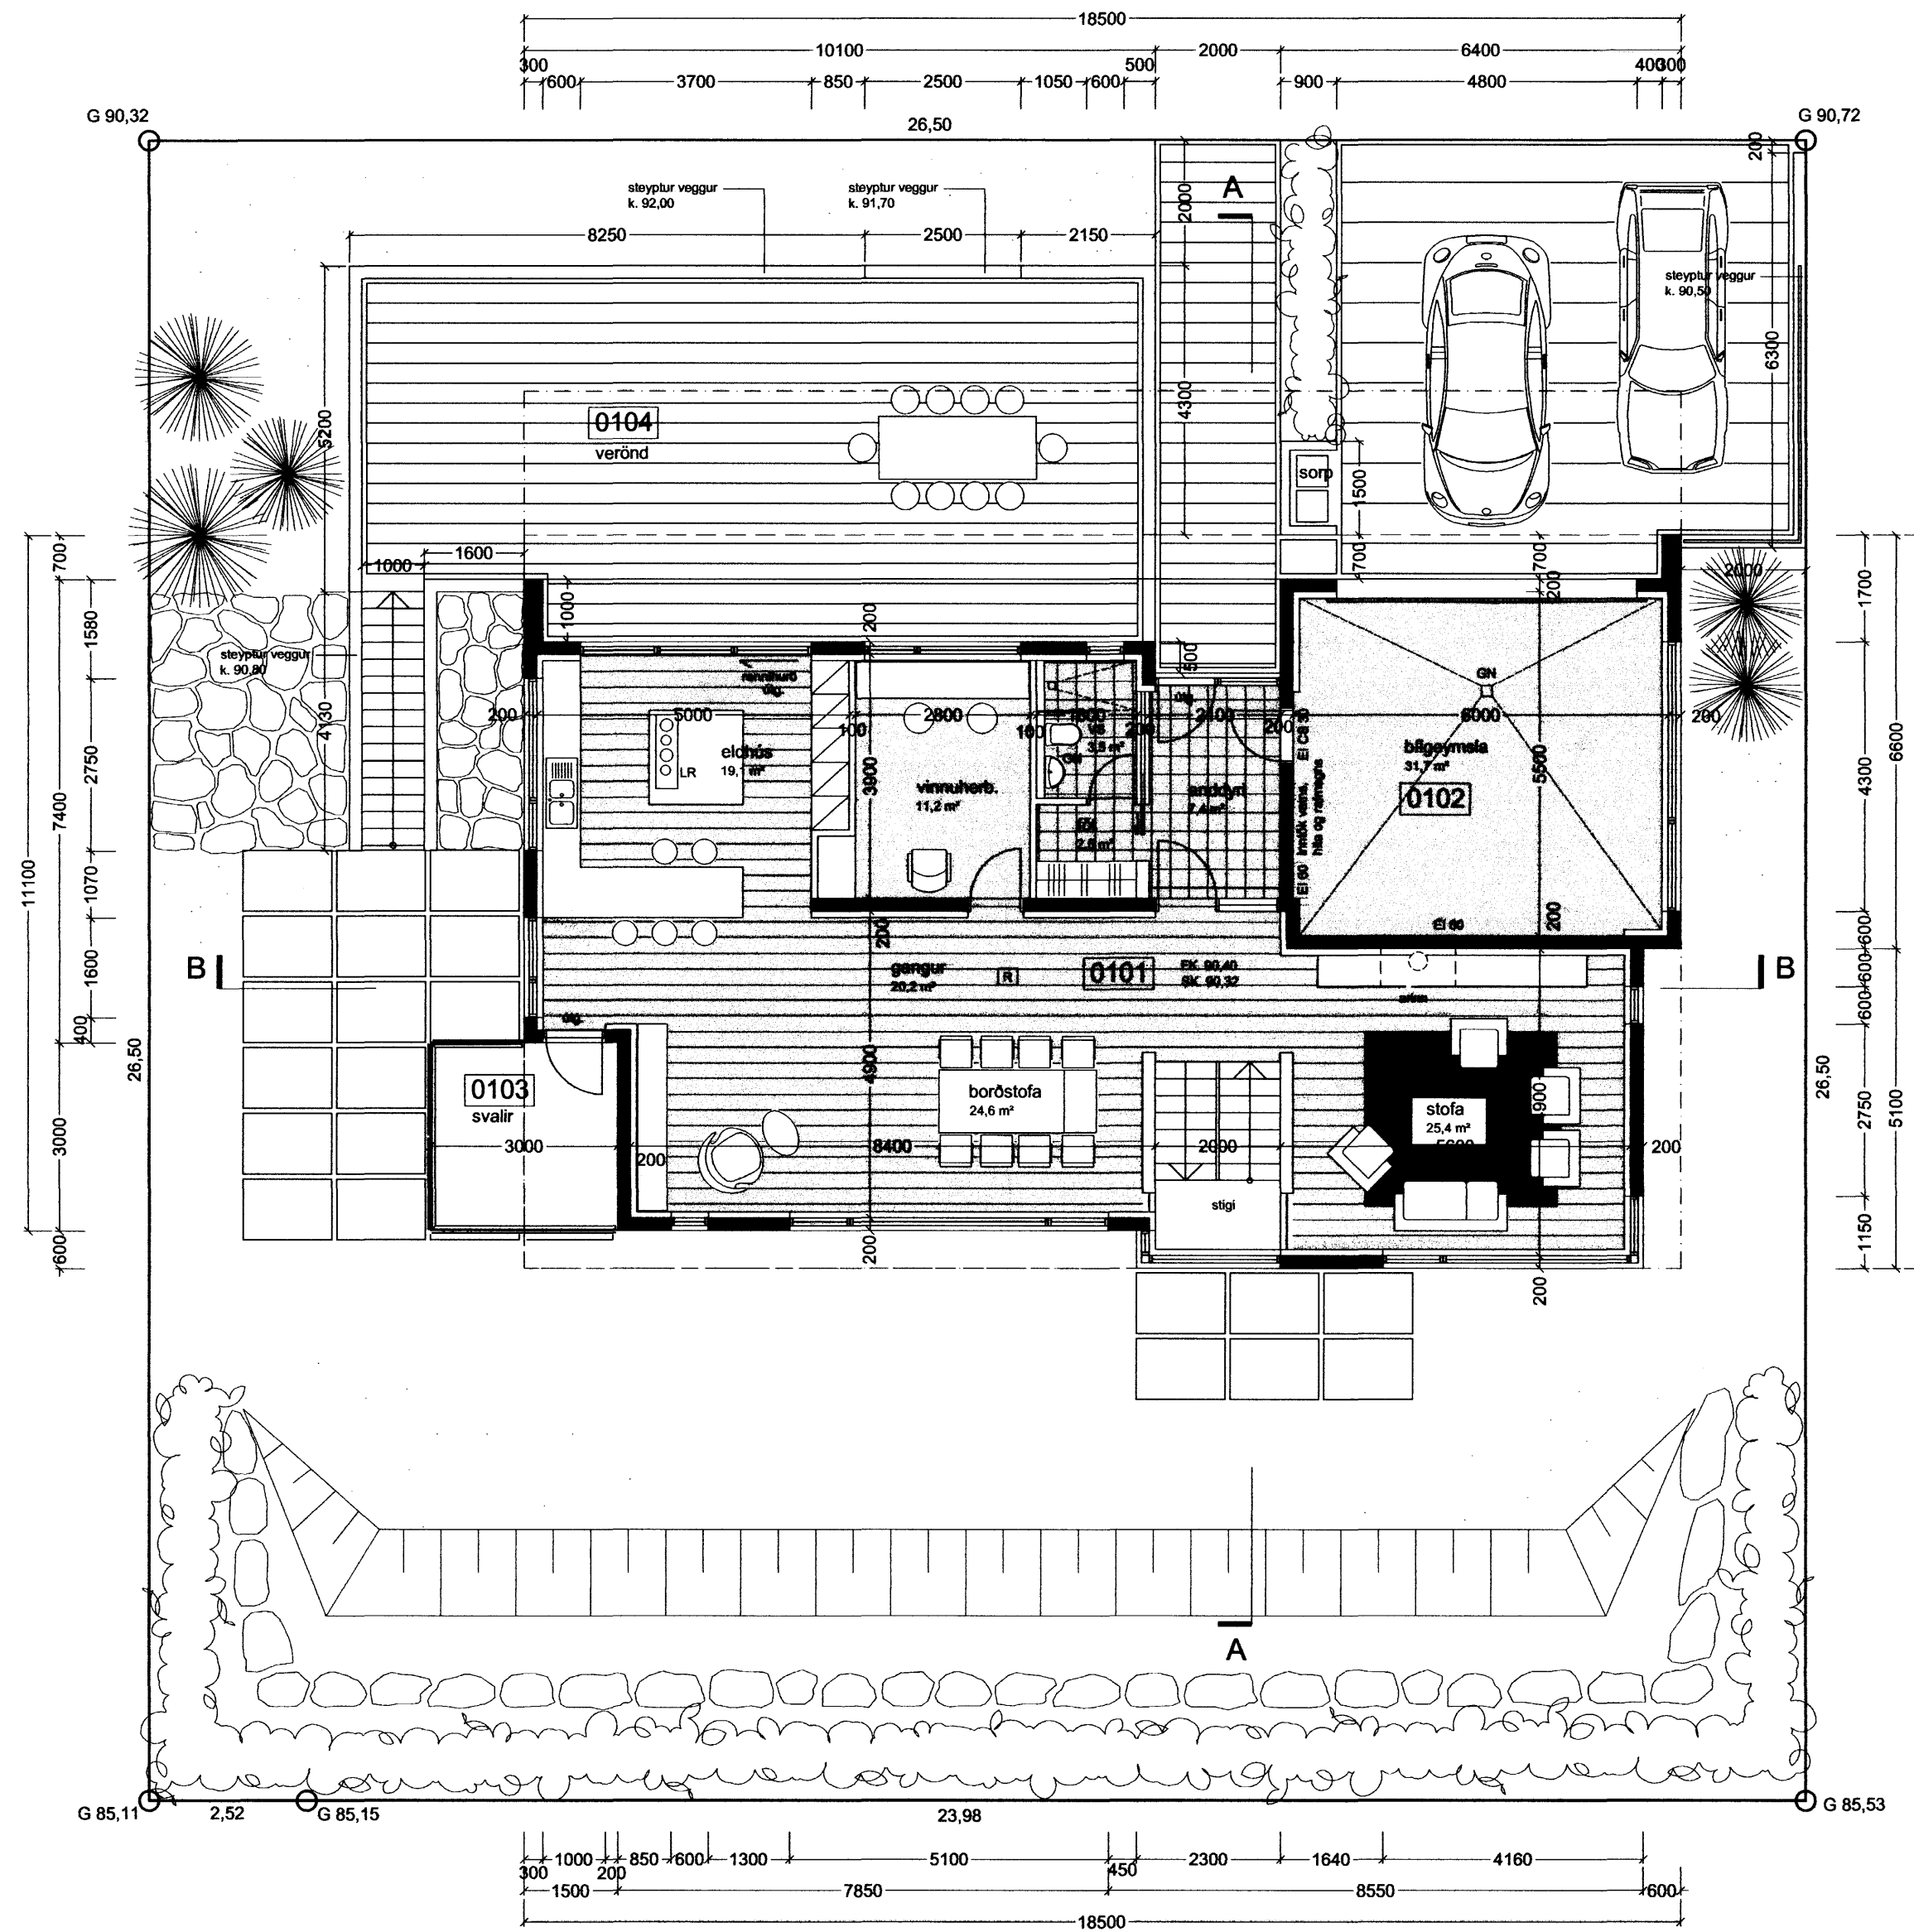

Samþykkt þann
3 1 JAN. 2007
Byggingafultrúinn í Hafnarfirði
F.h. Kristján Þórarinnsson

Verkhelti: **Hlíðarás 12, Hafnarfirði**
Einbýlishús

Verkhliuti: grunnmynd efri hæð

Teikninúmer: **1.03**

Mælikvarði: 1:100

Teiknað: RA

Yfirfarð:

Samþykkt:

Verknúmer: 06045

Útgáfudagur: 3. janúar 2007

Teiknislóð:
V:\1-Serbyll\06045-Hlíðarás 12\06045-teikn\06045-ada\uppl\06045-BF-16.01.07\06045-dwg\0
Útprentað:
Jan 17, 2007 - 14:41