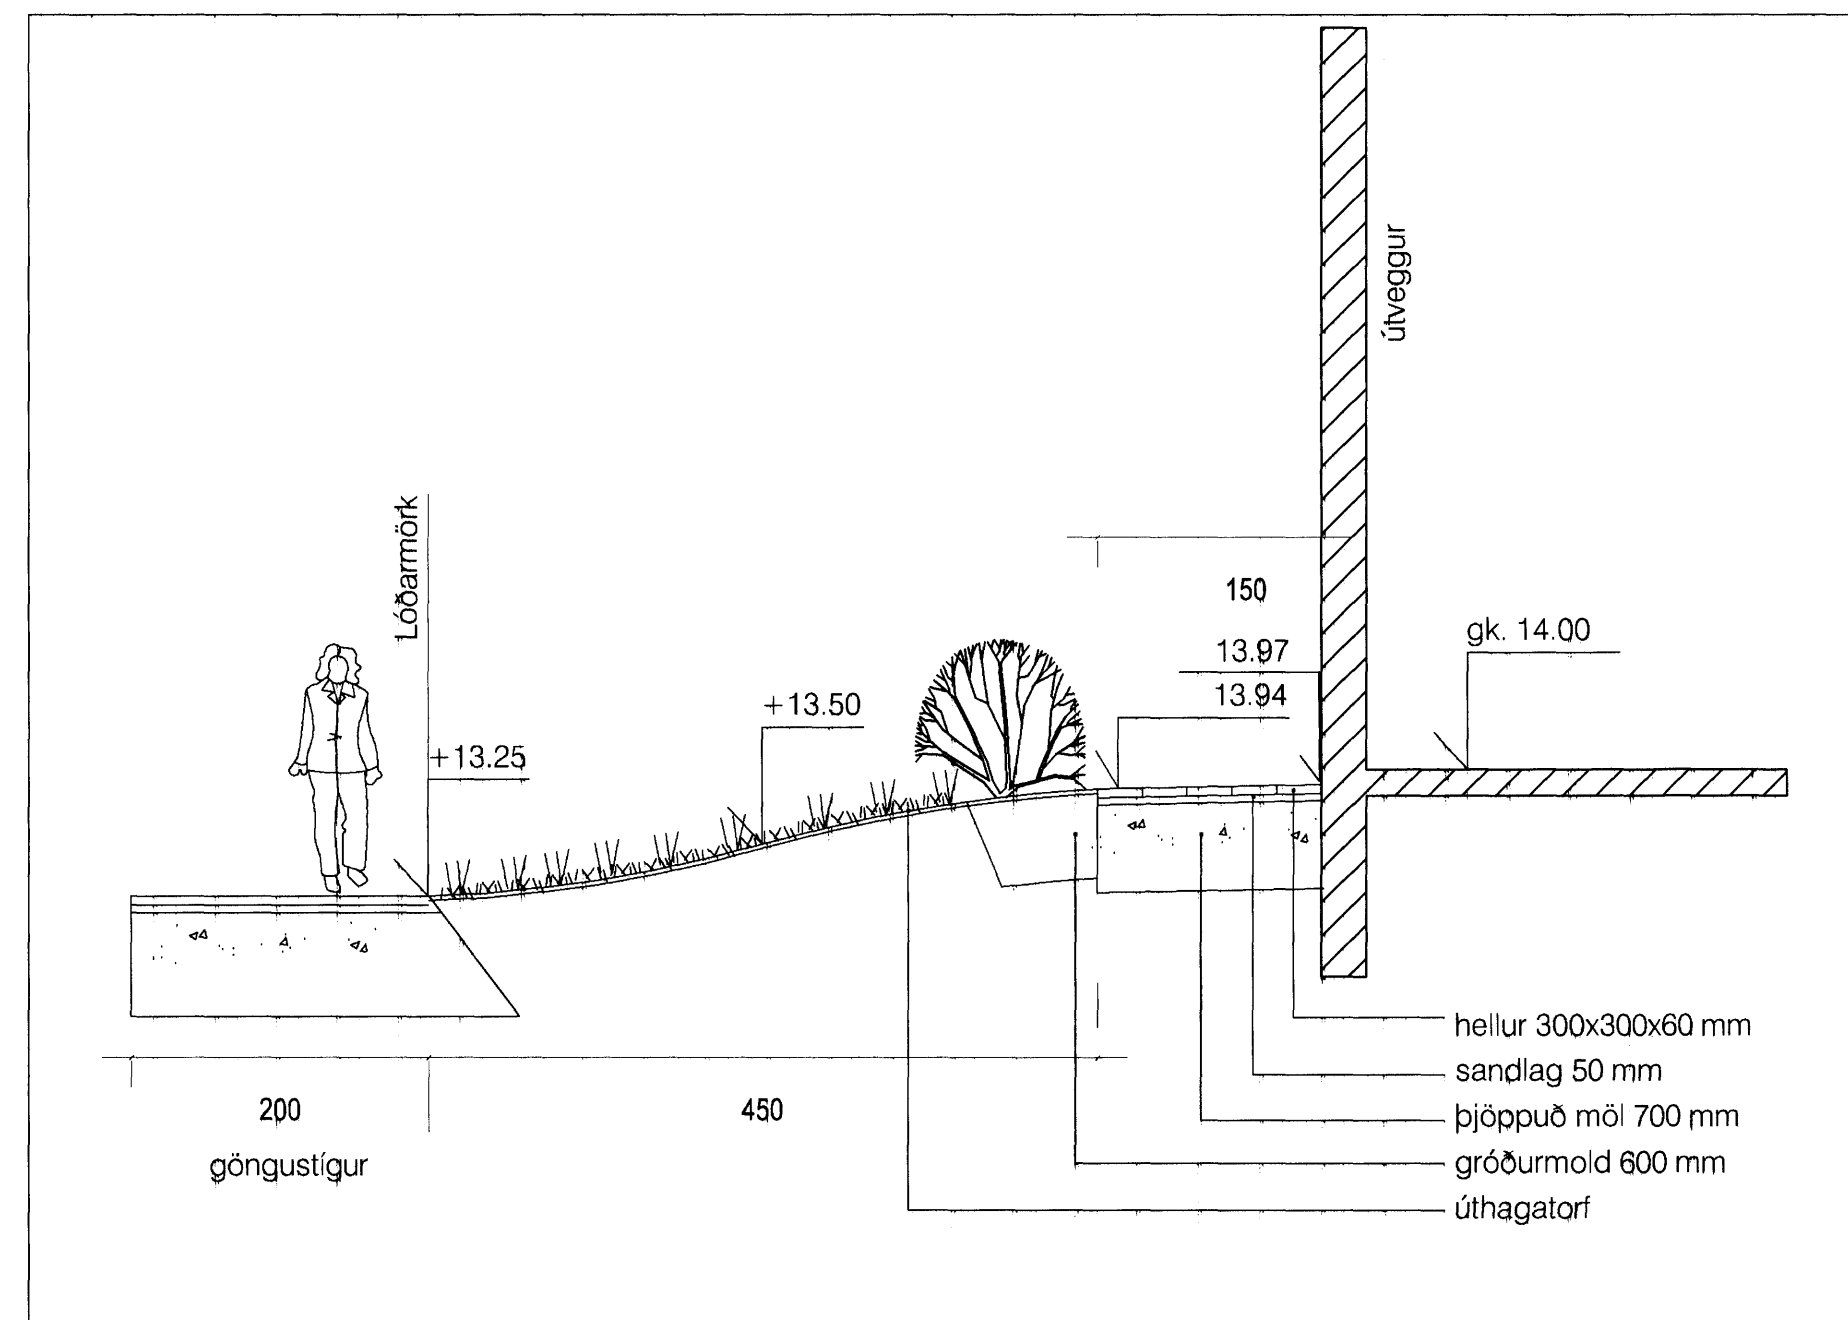

SNID B-B1

Mkv.: 1:50