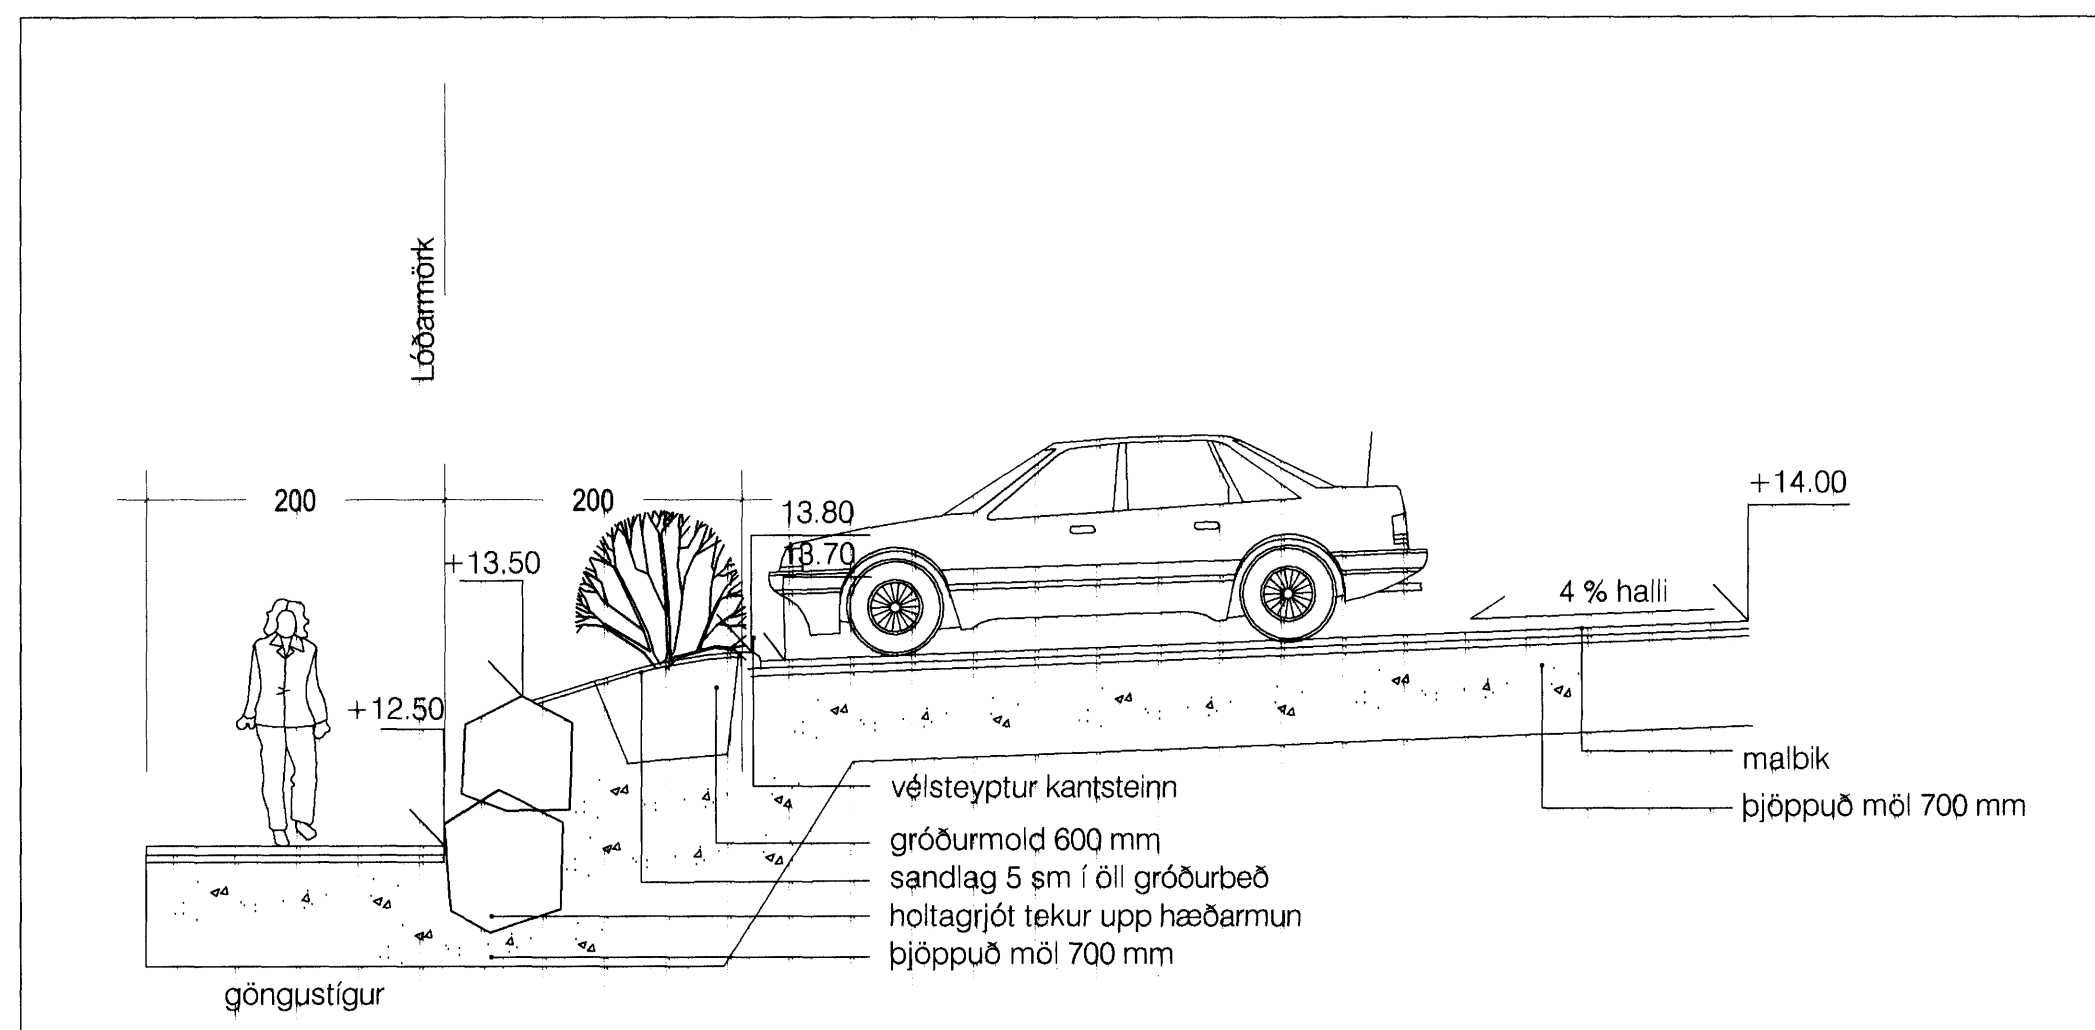

Táknskýringar:

Verk:
MÍÐHELLA 2
Hafnarfirði

Teikning:
LÓÐARHÖNNUN
Sneiðingar

Verkkaupi:

Breytingar:

Hannað: IRG Mkv.: 1:50
Teiknað: IRG/HB Dags: 31.01.2007.
Tölvusíða: \V\HONNUN\FYRIR-STOFNANIR\Landlag\HF-2-miðjella-2\H2.dwg
TEIKN. NR: **02**

Áritari: *INGA RUT GYFFADÓTTIR*

SNID A-A1

Mkv.: 1:50