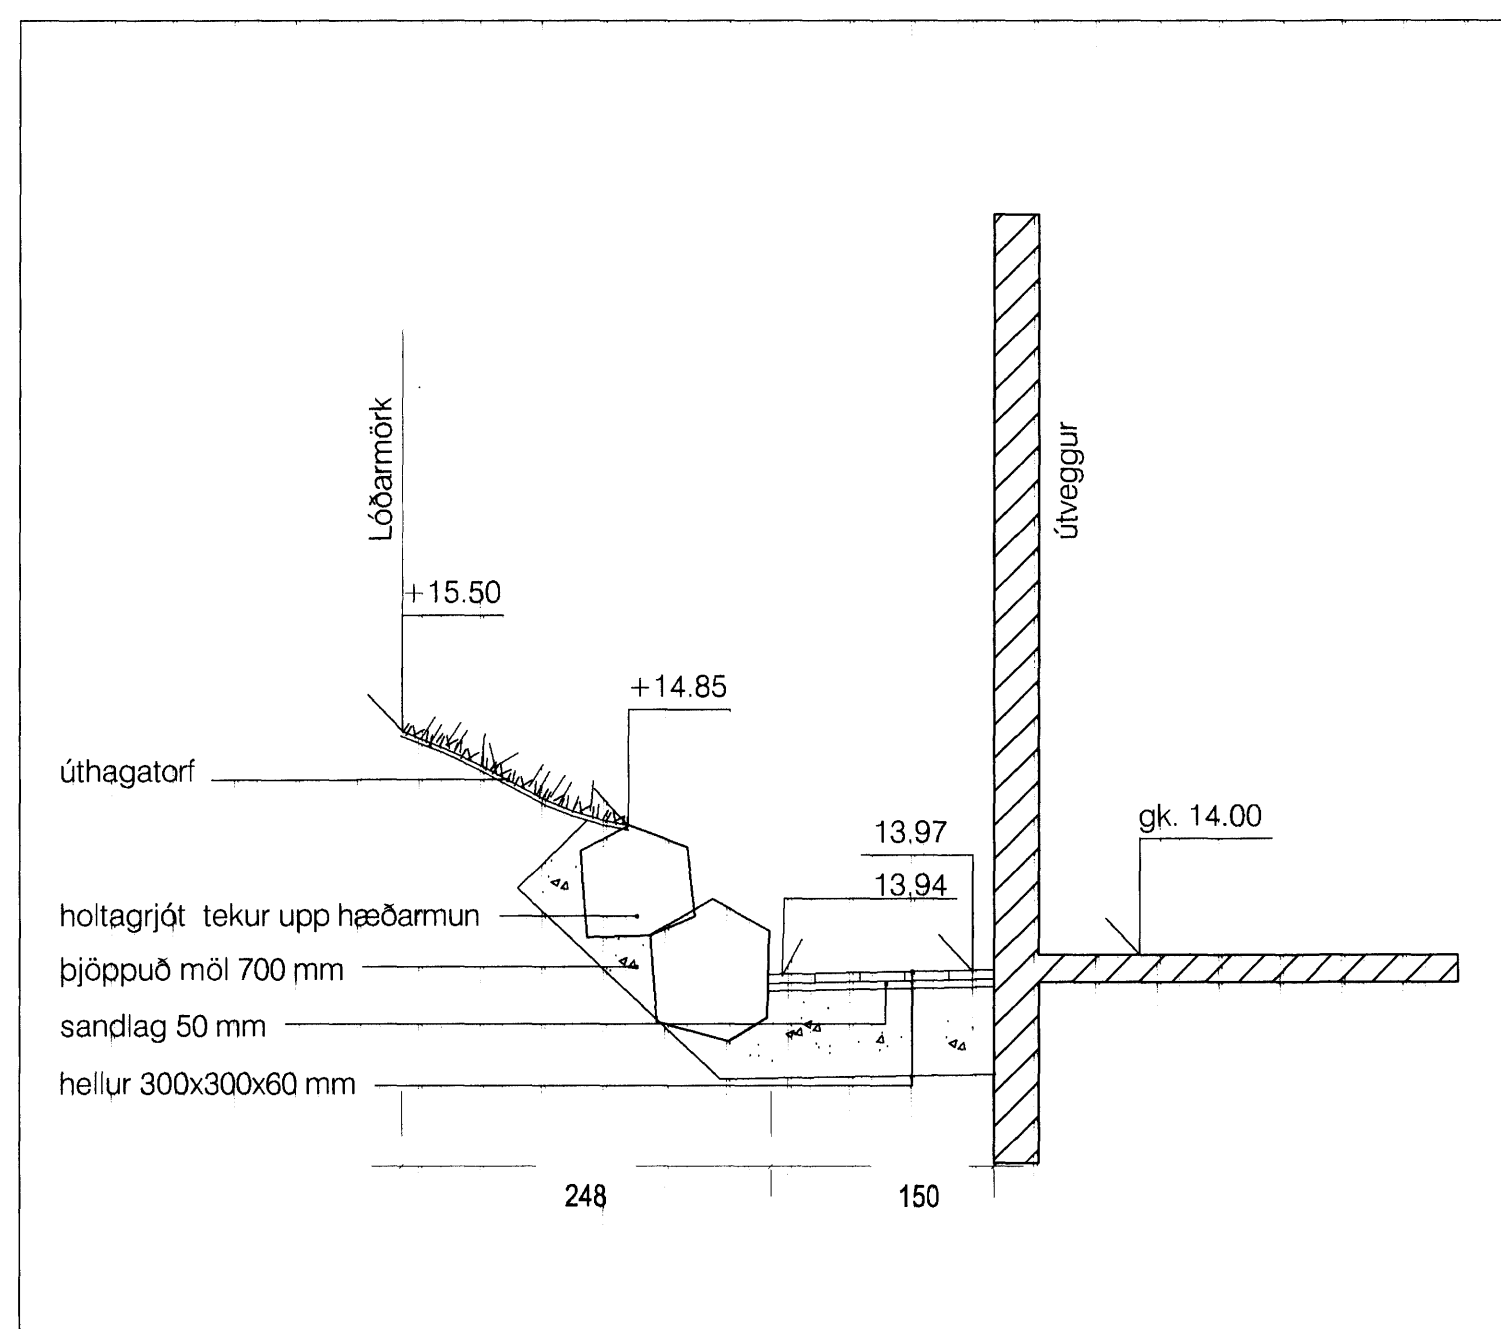

SNID C-C1

Mkv.: 1:50