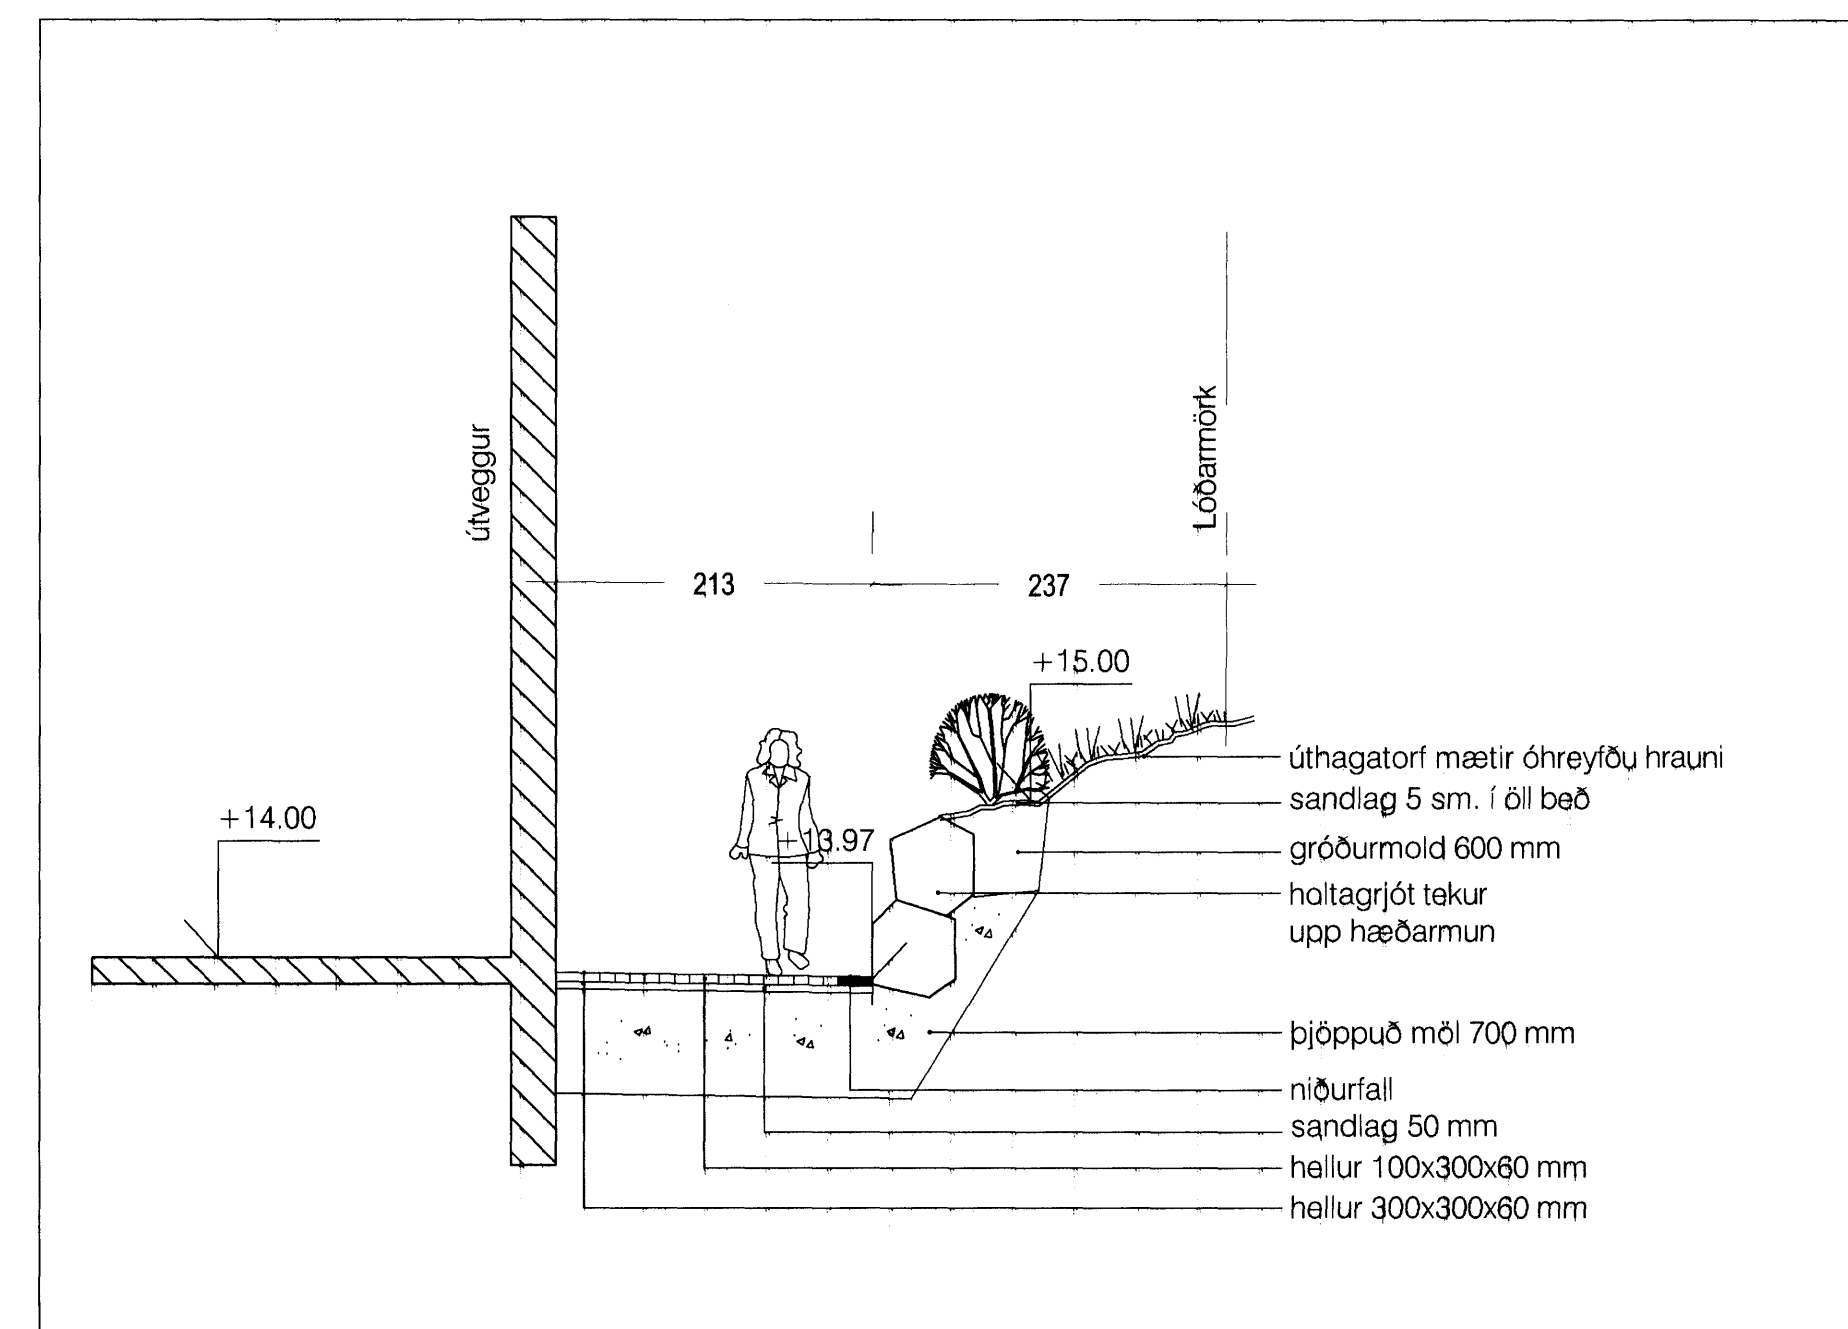

SNID D-D1

Mkv.: 1:50