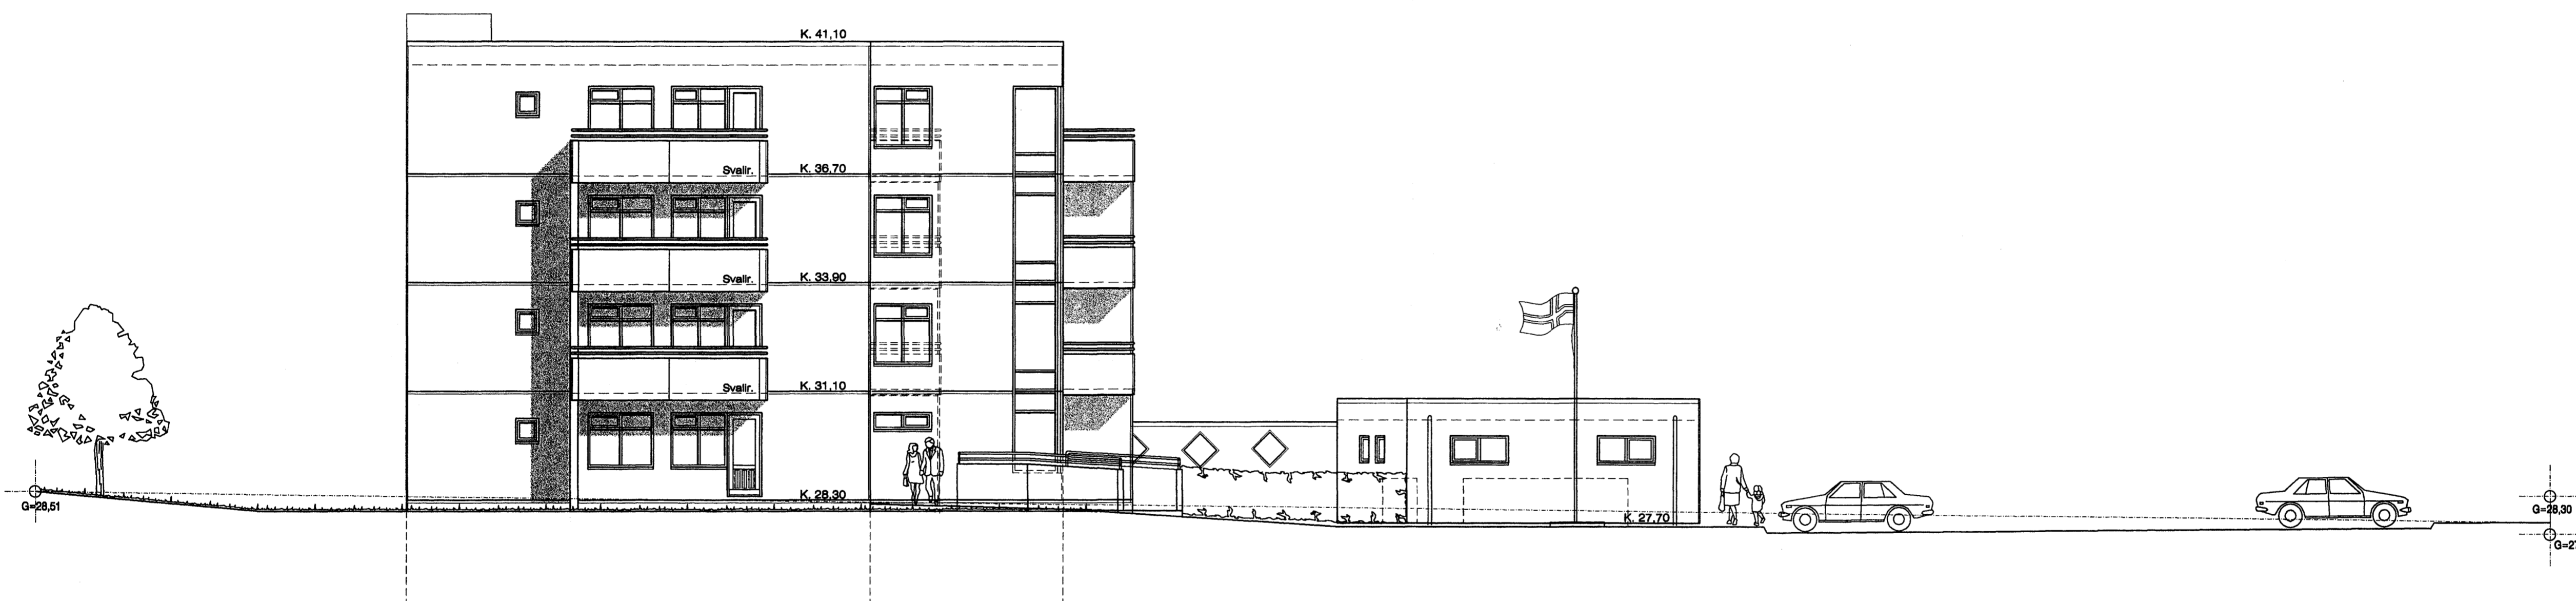

Byggingarfulltrúi
samþykkir erindið.
21 FEB. 2007
Bent skal á að samþykkt þessi verður ekki virk
lyft ein eftir löngbreytingu eða nýsköpun á teikningu.
már og skammtiga þetta hjá Eðstjórnunni mátti.
Byggingarfulltrúi / Hafnarfirði
Eli Kristján Pólaðsson

Suðurhlíð 1 : 100

Vesturhlíð 1 : 100

Suðurhlíð 1 : 100

9/2'07

KVISTAVELLIR 44.DWG 9:27:00 / 10:44 10 0