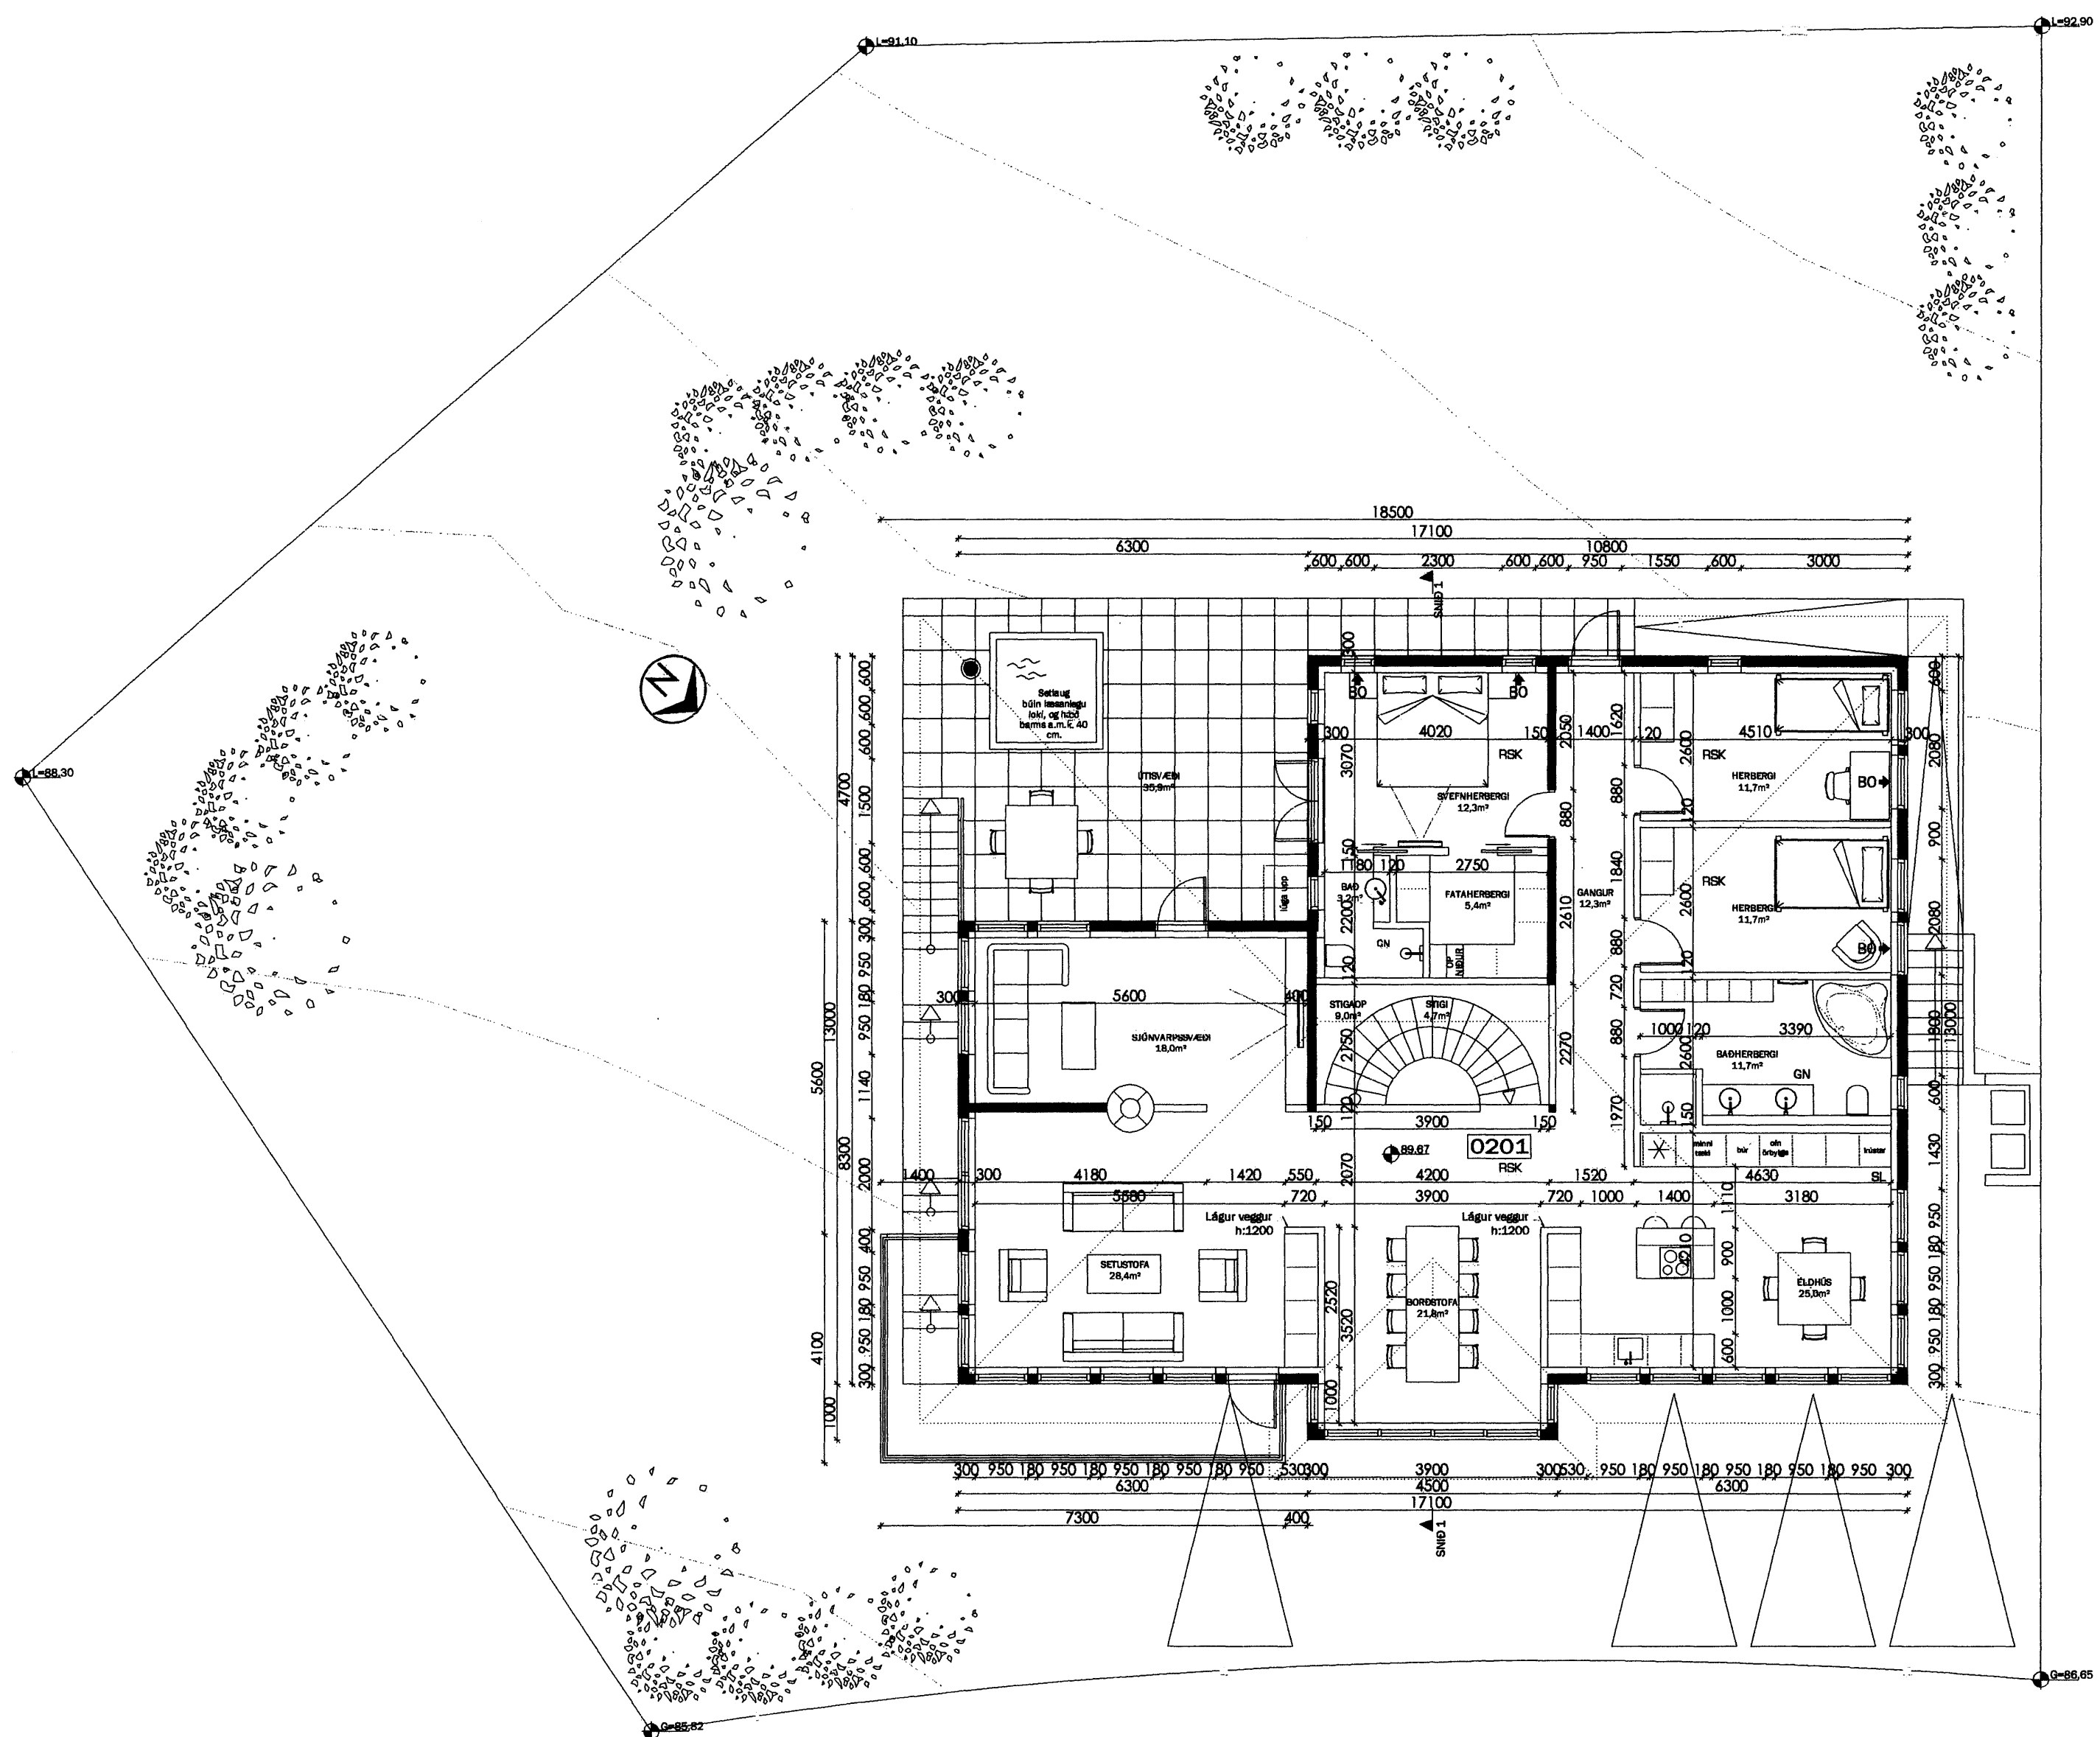

Samþykkt þann
 21 FEB. 2007
 Byggingafultrúinn í Hafnarfirði
 F.h. Kristján Þórarinnsson

GRUNNMYND EFRI HÆÐ 1:100

Breytingar:			
8.2.2007 Dyr inn í lagnarými, skráningartafla			
Heiti verks:			
HLÍÐARÁS 32 HAFNARFJÖRDUR			
Teikning:			
GRUNNMYND EFRI HÆÐ - SKRÁNINGARTAFLA			
Teikn. nr.	Mkv.	Dagsetn.	Blaðstærð:
02	1:100	Janúar 2007	A2
Samþykkt:	<i>Lína Kristín Ólafsdóttir</i>		Dagsetn.