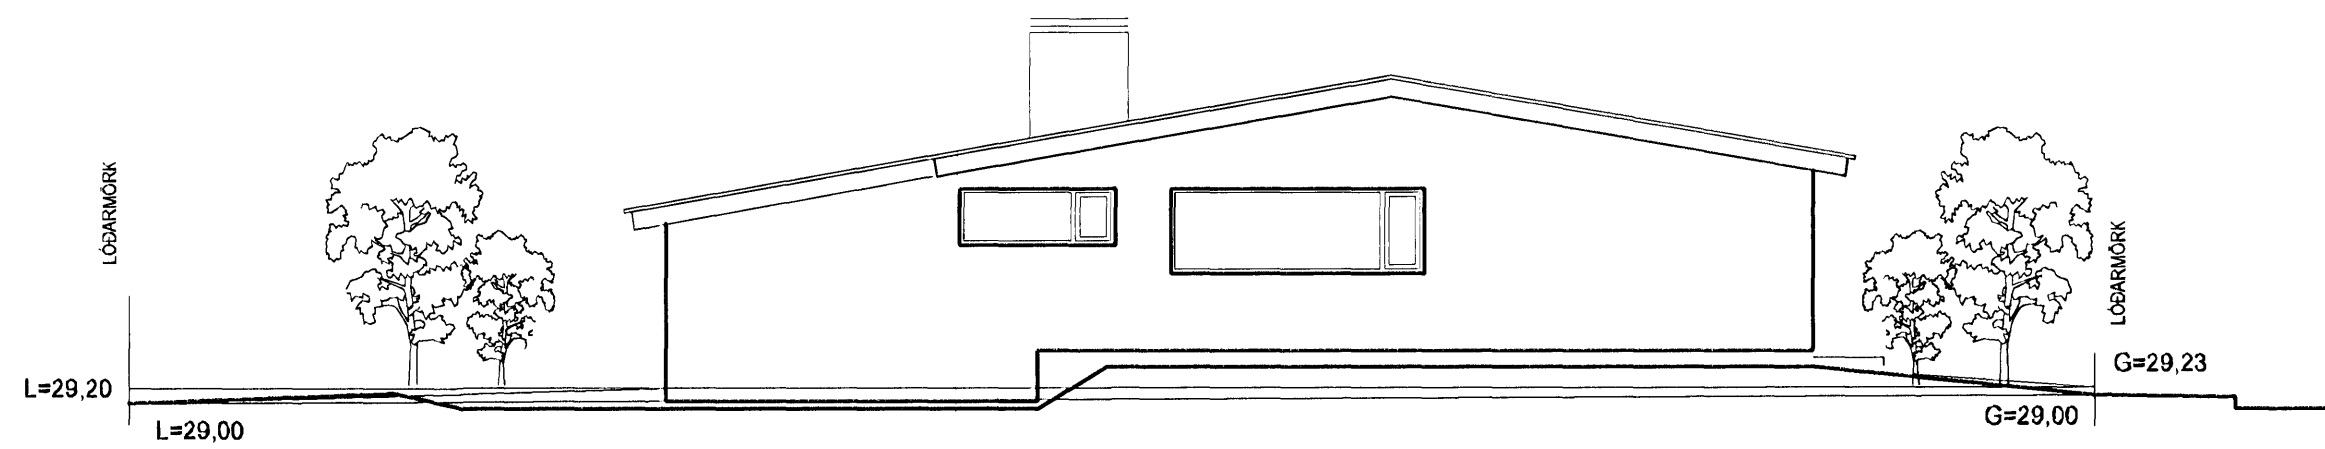

AÐALUPPDRAÐTUR 1:100

Samþykkt þann
25 APR. 2007
Byggingafulltrúinn í Hafnarfirði
F.h. Kristján Þórarinnsson

austur

norður

suður

vestur

Hnoðravellir 24, Hafnarfirði

Aðaluppdráttur
Útlit,
aðlögun og hæðarsetning í landi.

Hannað: SÁ	Kvarði: 1:100
Reiknað: SÁ	Dagss: 30.03.2007
Yfirfarið: SÁ	Verk nr.: A 102
Breytt:	Teikn. nr.:

Sigurbergur Arnason arkitekt kt. 050656-3229 Noðurvangi 44 - 200 Hafnarfirði sími 820 8283 arkitektinn@simnet.is