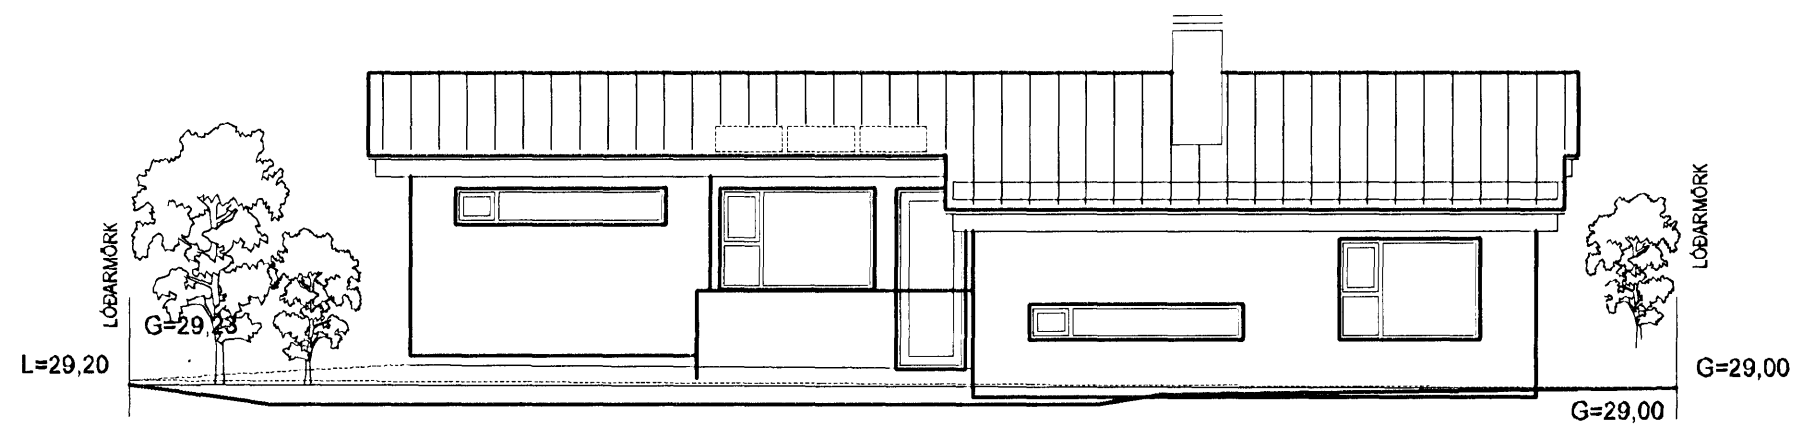

AÐALUPPDRAÐTUR 1:100

Samþykkt þann
25 APR. 2007
Byggingafulltrúinn í Hafnarfirði
F.h. Kristján Þórarinnsson

austur

norður

suður

vestur

Hnoðravellir 24, Hafnarfirði

Aðaluppdráttur
Útlit,
aðlögun og hæðarsetning í landi.

Hannað: SÁ	Kvarði: 1:100
Reiknað: SÁ	Dagss: 30.03.2007
Yfirfarið: SÁ	Verk nr.: A 102
Breytt:	Teikn. nr.:

Sigurbergur Arnason arkitekt kt. 050656-3229 Noðurvangi 44 - 200 Hafnarfirði sími 820 8283 arkitektinn@simnet.is