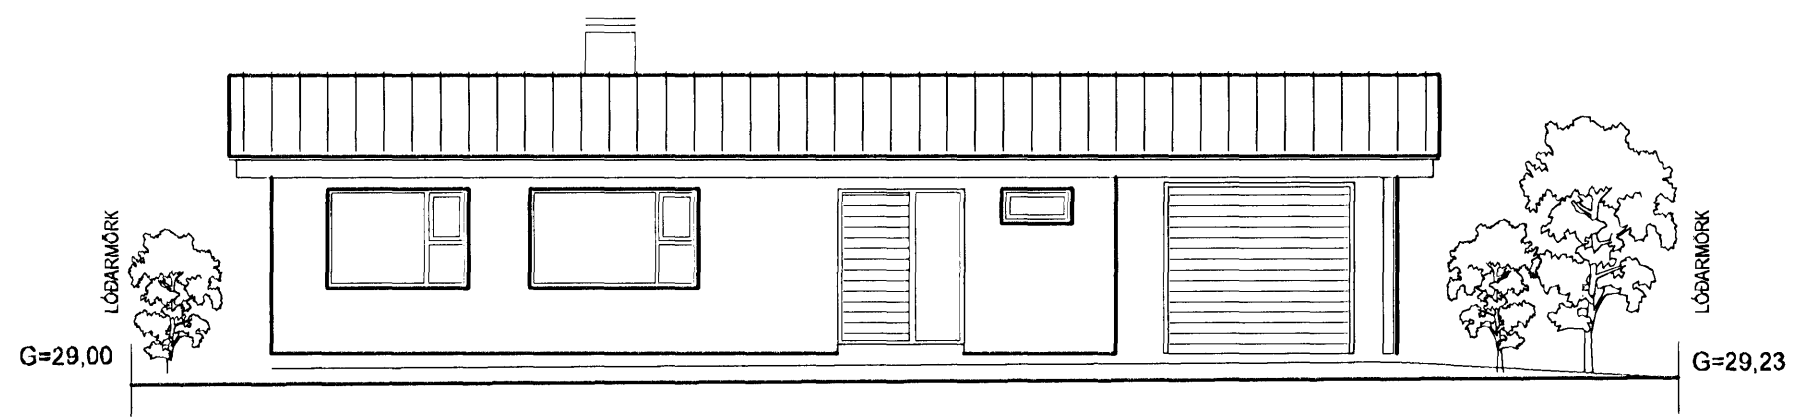

AÐALUPPDRAÐTUR 1:100

Samþykkt þann
25 APR. 2007
Byggingafulltrúinn í Hafnarfirði
F.h. Kristján Þórarinnsson

austur

norður

suður

vestur

Hnoðravellir 24, Hafnarfirði

Aðaluppdráttur
Útlit,
aðlögun og hæðarsetning í landi.

Hannað: SÁ	Kvarði: 1:100
Reiknað: SÁ	Dagss: 30.03.2007
Yfirfarið: SÁ	Verk nr.: A 102
Breytt:	Teikn. nr.:

Sigurbergur Arnason arkitekt kt. 050656-3229 Noðurvangi 44 - 200 Hafnarfirði sími 820 8283 arkitektinn@simnet.is