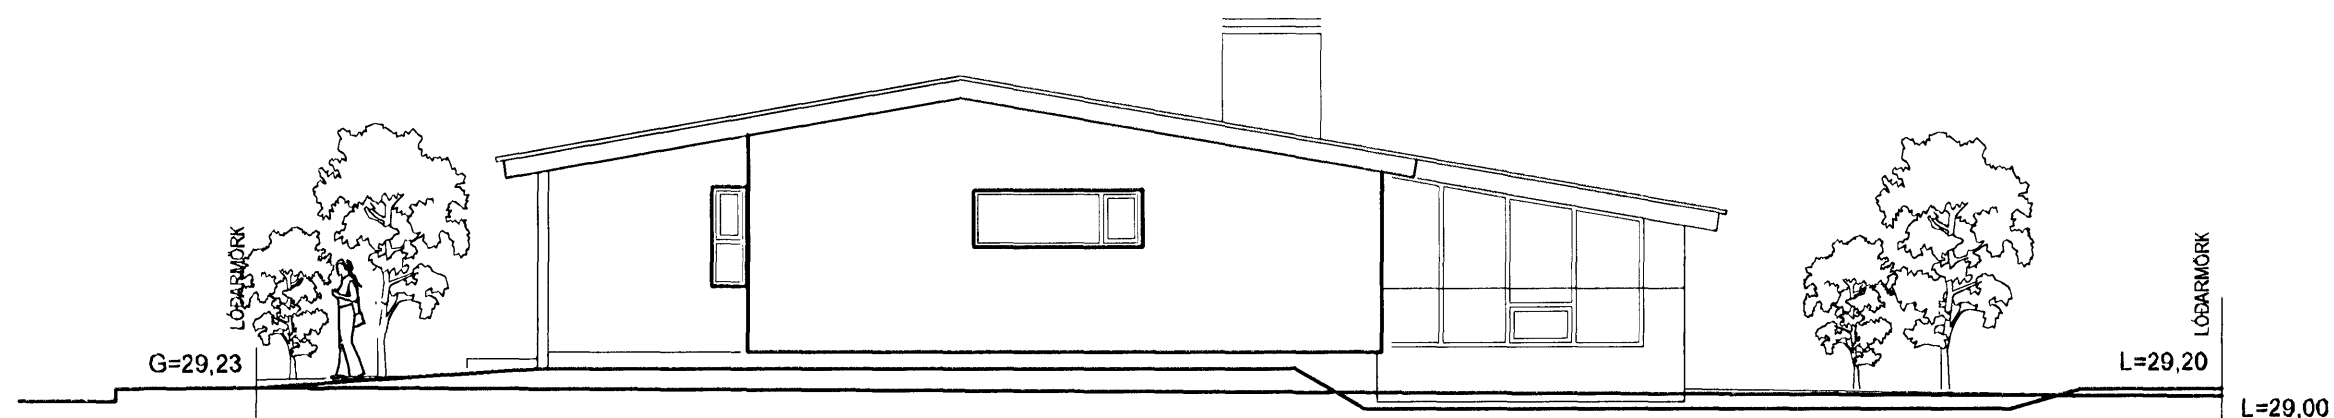

AÐALUPPDRAÐTUR 1:100

Samþykkt þann
25 APR. 2007
Byggingafulltrúinn í Hafnarfirði
F.h. Kristján Þórarinnsson

austur

norður

suður

vestur

Hnoðravellir 24, Hafnarfirði

Aðaluppdráttur
Útlit,
aðlögun og hæðarsetning í landi.

Hannað: SÁ	Kvarði: 1:100
Reiknað: SÁ	Dagss: 30.03.2007
Yfirfarið: SÁ	Verk nr.: A 102
Breytt:	Teikn. nr.:

Sigurbergur Arnason arkitekt kt. 050656-3229 Noðurvangi 44 - 200 Hafnarfirði sími 820 8283 arkitektinn@simnet.is