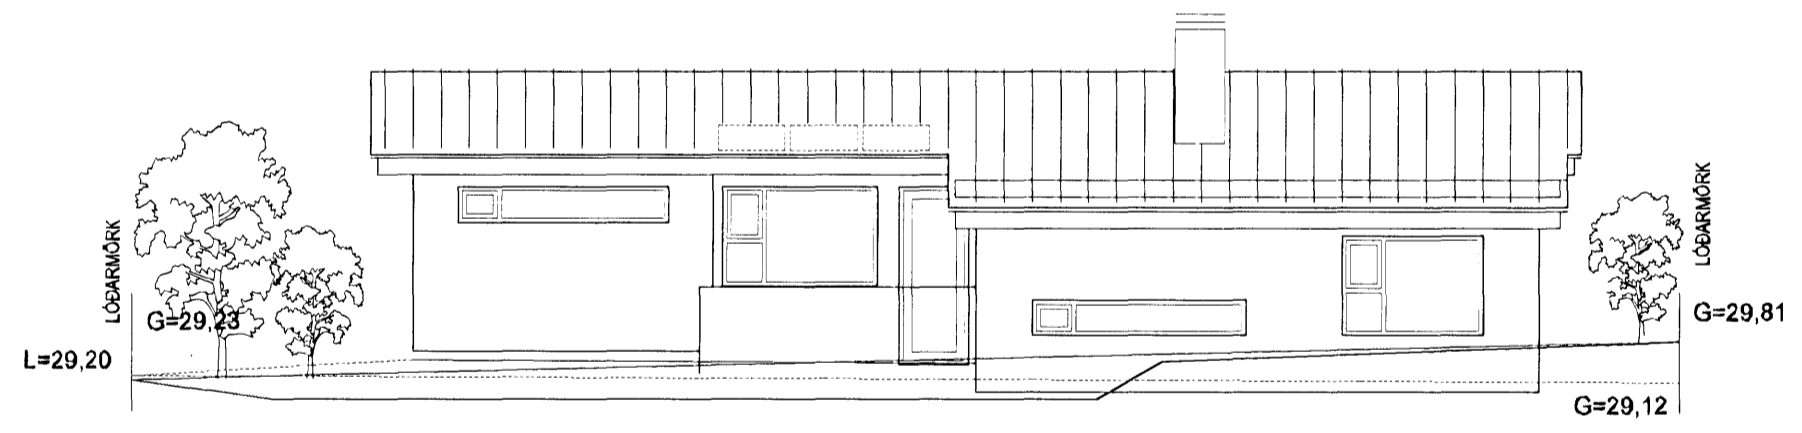

AÐALUPPDRÁTTUR 1:100

Samþykkt þann
04 APR. 2007
Byggingafulltrúinn í Hafnarfirði
F.h. Kristján Þórarinnsson

austur

norður

suður

vestur

Hnoðravellir 22, Hafnarfirði

Aðaluppdráttur
Útlit,
aðlögun og hæðarsetning í landi.

Hannað: SÁ	Kvarði: 1:100
Reiknað: SÁ	Dagss.: 15.03.2007
Teiknað: SÁ	Verk nr.: A 102
Yfirfarið: SÁ	Teikn. nr.:
Breytt:	

Sigurbergur Arnason arkitekt kt. 050656-3229 Norðurvangli 44 - 200 Hafnarfirði sími 820 8293 arkitektunn@simnet.is