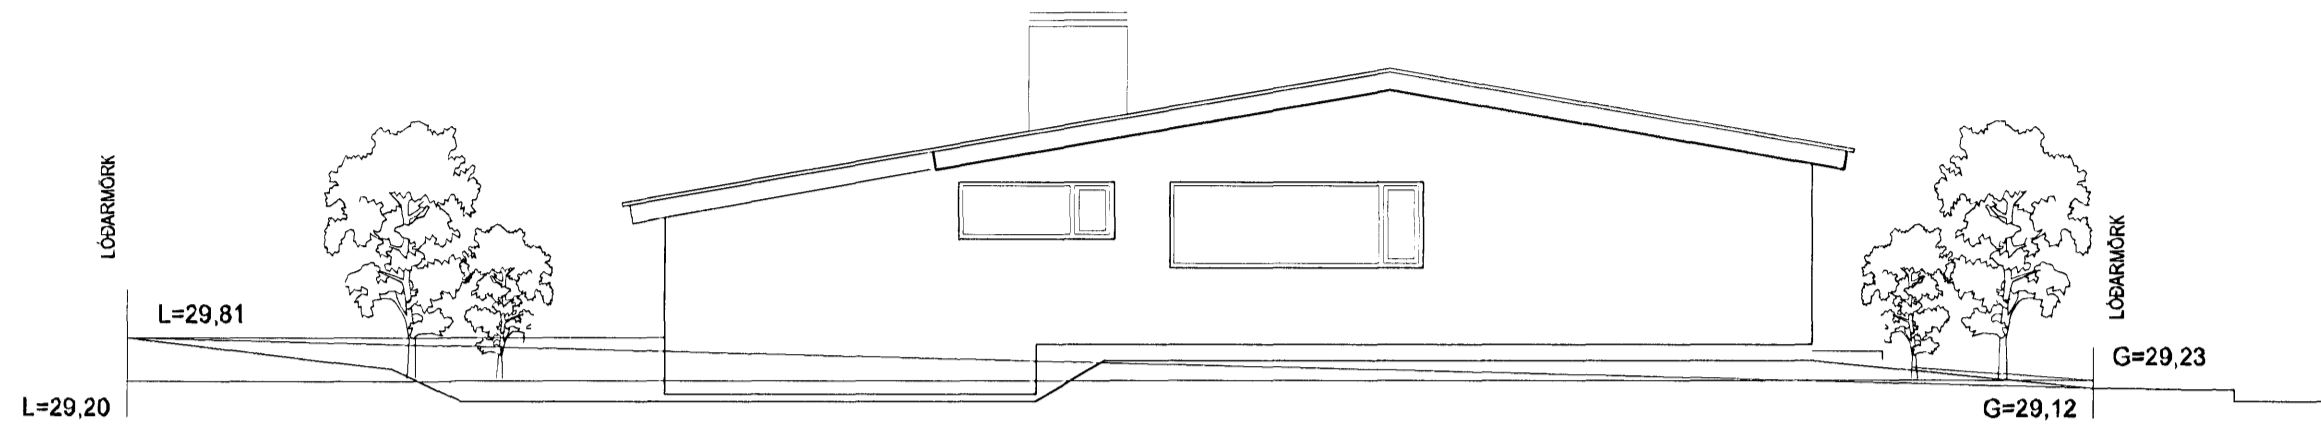

AÐALUPPDRÁTTUR 1:100

Samþykkt þann
04 APR. 2007
Byggingafulltrúinn í Hafnarfirði
F.h. Kristján Þórarinnsson

austur

norður

suður

vestur

Hnoðravellir 22, Hafnarfirði

Aðaluppdráttur
Útlit,
aðlögun og hæðarsetning í landi.

Hannað: SÁ	Kvarði: 1:100
Reiknað: SÁ	Dagss.: 15.03.2007
Teiknað: SÁ	Verk nr.: A 102
Yfirfarið: SÁ	Teikn. nr.:
Breytt:	

Sigurbergur Arnason arkitekt kt. 050656-3229 Norðurvangli 44 - 200 Hafnarfirði sími 820 8293 arkitektunn@simnet.is