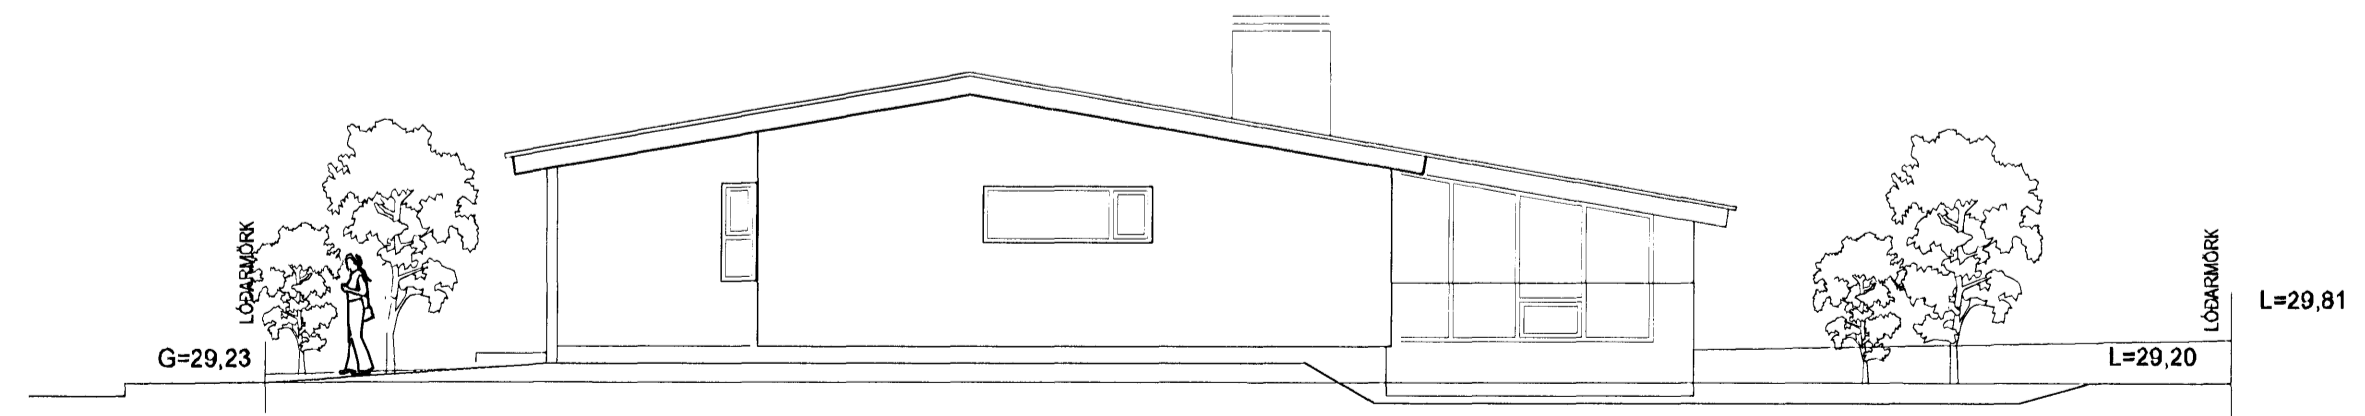

AÐALUPPDRÁTTUR 1:100

Samþykkt þann
04 APR. 2007
Byggingafulltrúinn í Hafnarfirði
F.h. Kristján Þórarinnsson

austur

norður

suður

vestur

Hnoðravellir 22, Hafnarfirði

Aðaluppdráttur
Útlit,
aðlögun og hæðarsetning í landi.

Hannað: SÁ	Kvarði: 1:100
Reiknað: SÁ	Dagss.: 15.03.2007
Teiknað: SÁ	Verk nr.: A 102
Yfirfarið: SÁ	Teikn. nr.:
Breytt:	

Sigurbergur Arnason arkitekt kt. 050656-3229 Norðurvangli 44 - 200 Hafnarfirði sími 820 8293 arkitektunn@simnet.is