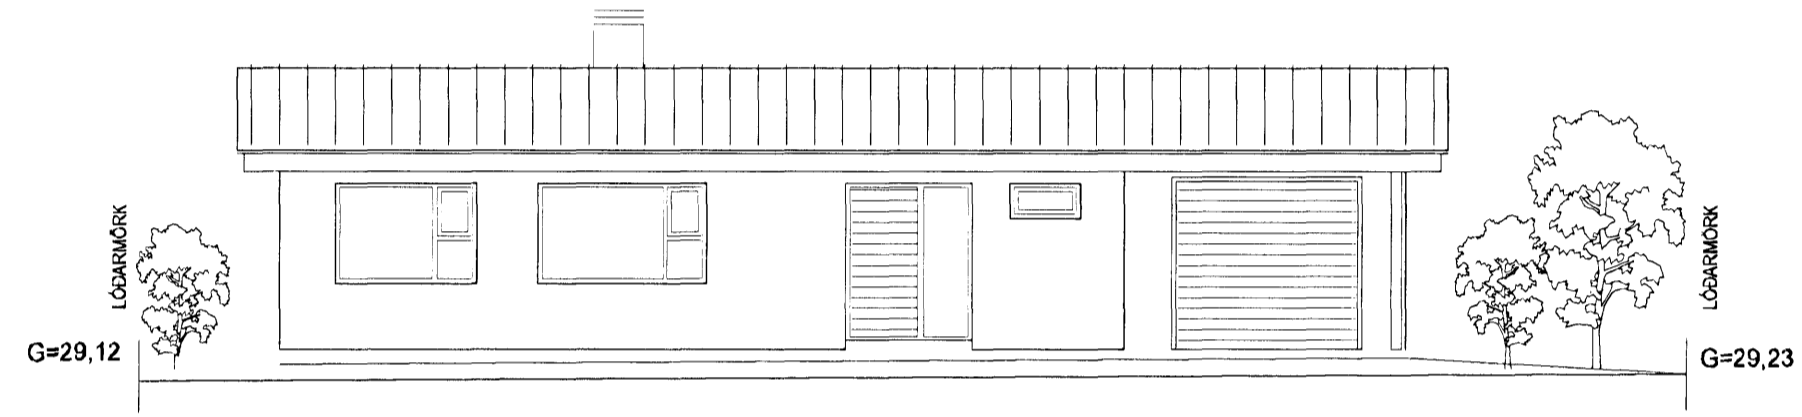

AÐALUPPDRÁTTUR 1:100

Samþykkt þann
04 APR. 2007
Byggingafulltrúinn í Hafnarfirði
F.h. Kristján Þórarinnsson

austur

norður

suður

vestur

Hnoðravellir 22, Hafnarfirði

Aðaluppdráttur
Útlit,
aðlögun og hæðarsetning í landi.

Hannað: SÁ	Kvarði: 1:100
Reiknað: SÁ	Dagss.: 15.03.2007
Teiknað: SÁ	Verk nr.: A 102
Yfirfarið: SÁ	Teikn. nr.:
Breytt:	

Sigurbergur Arnason arkitekt kt. 050656-3229 Norðurvangli 44 - 200 Hafnarfirði sími 820 8293 arkitektunn@simnet.is