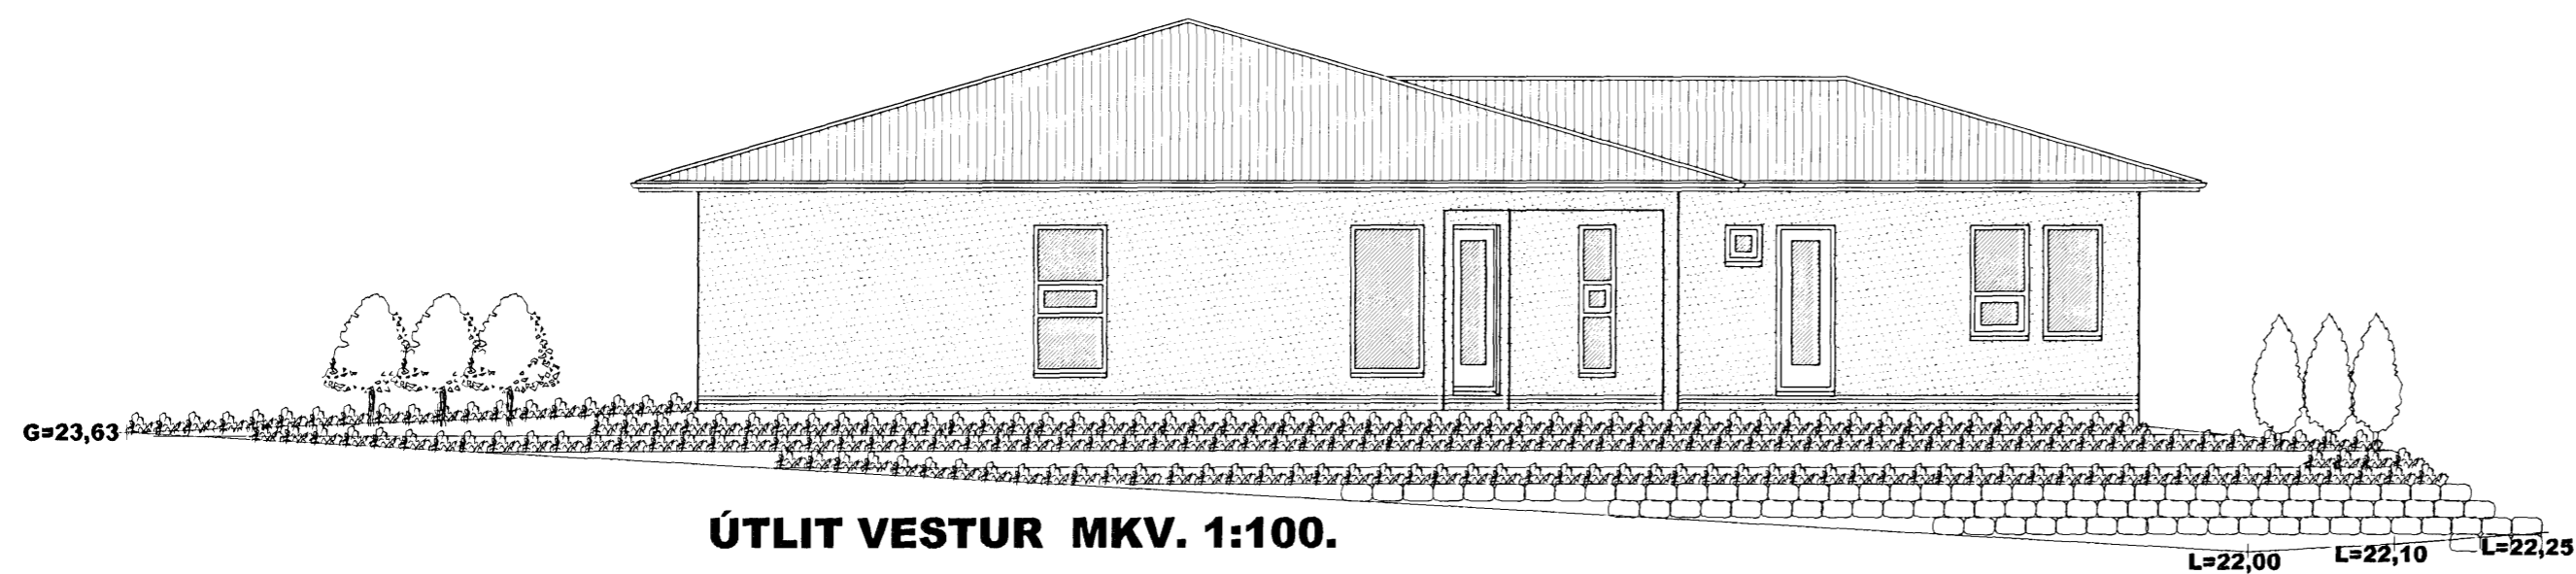

ÚTLIT VESTUR MKV. 1:100.

GLITVELLIR 8 HAFNARFIRÐI.

SIGURÐUR ÞORVARÐARSON BYGGINGAFRÆÐINGUR BFÍ.
KT. AÐALHÖNNUÐAR: 141250-4189.
STH. TEIKNISTOFAN EHF. KT. 510298-2769.
STRANDGÖTU 11, 220 HAFNARFIRÐI.
SÍMI: 5651510, NETFANG: TEIKNISTOFAN@SIMNET.IS

SKÝRINGAR:	AÐALUPPDRAÐTUR.
TEIKNING:	ÚTLITSMYNDIR.
MÆLIKVARDI:	1:100.
UNDIRSKRIFT:	<i>12/407 G/h</i>
BLAÐ NR: 3 AF 4.	DAGSETNING: 20 MARS 2007.
BREYTT.