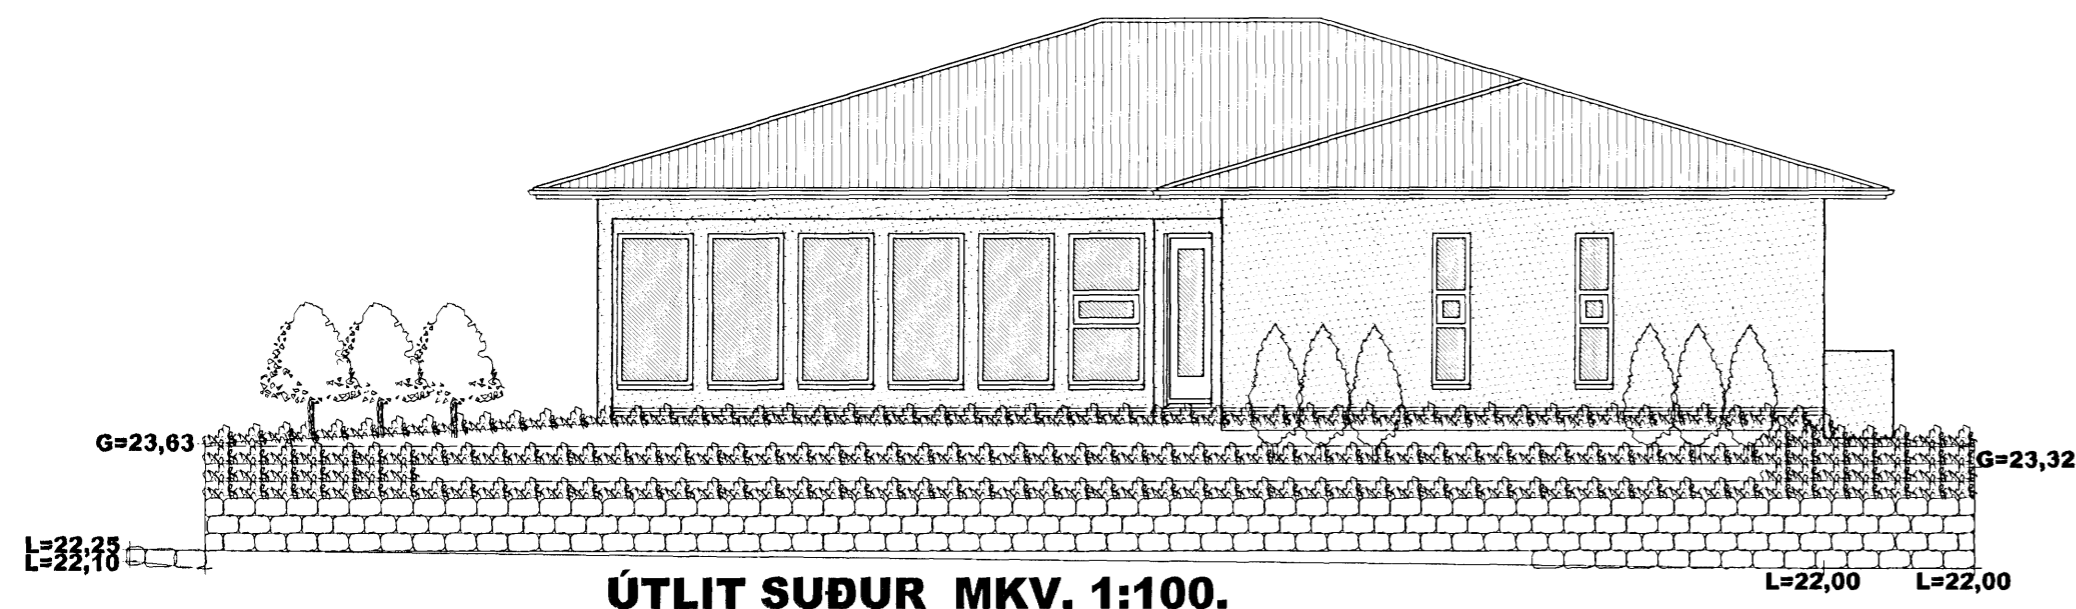

ÚTLIT SUÐUR MKV. 1:100.