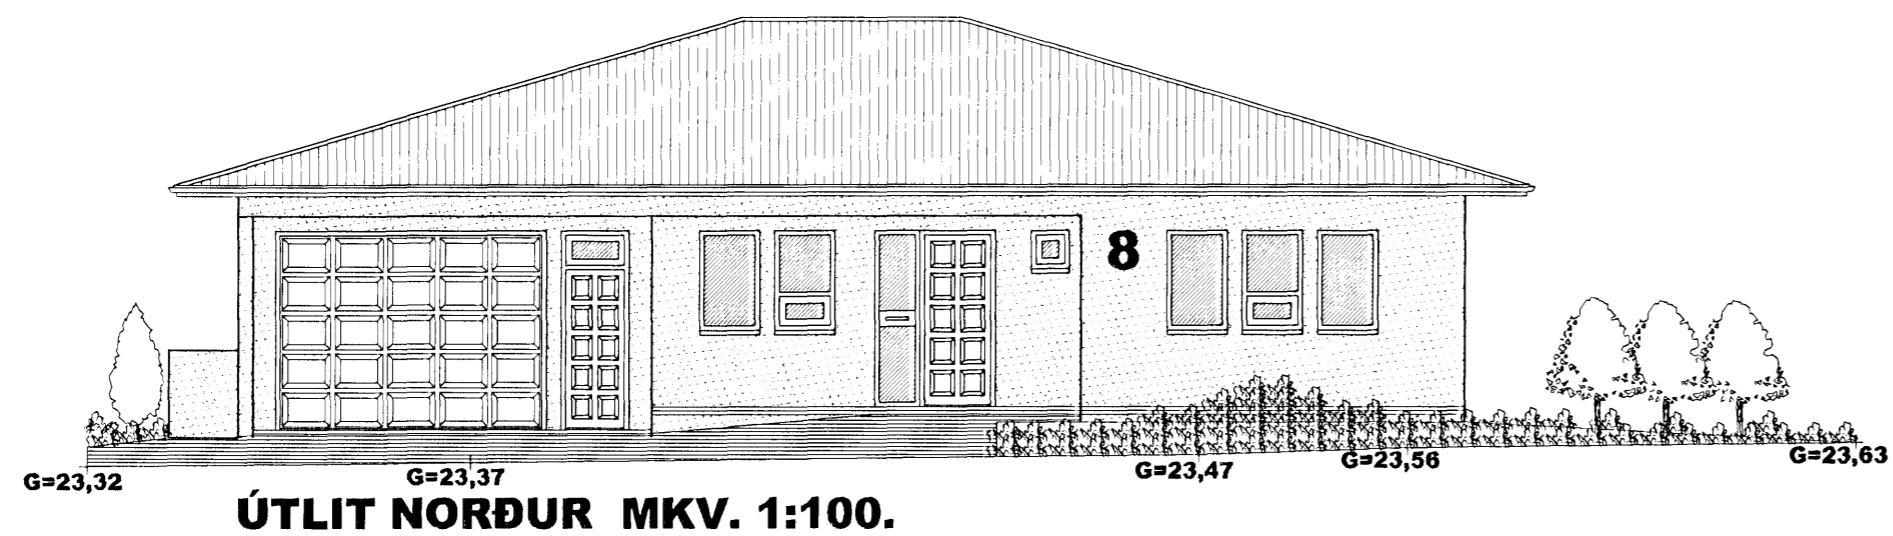

# GLITVELLIR 8 HAFNARFIRÐI.

Samþykkt þann  
25 APR. 2007  
Byggingafultrúinn í Hafnarfirði  
F.h. Kristján Þórarinnsson

ÚTLIT NORÐUR MKV. 1:100.

ÚTLIT AUSTUR MKV. 1:100.

ÚTLIT SUÐUR MKV. 1:100.

ÚTLIT VESTUR MKV. 1:100.

SKÝRINGAR:	AÐALUPPDRAÐTUR.
TEIKNING:	ÚTLITSMYNDIR.
MÆLIKVARDI:	1:100.
UNDIRSKRIFT:	<i>12/407 G/h</i>
BLAÐ NR: 3 AF 4.	DAGSETNING: 20 MARS 2007.
BREYTT.	