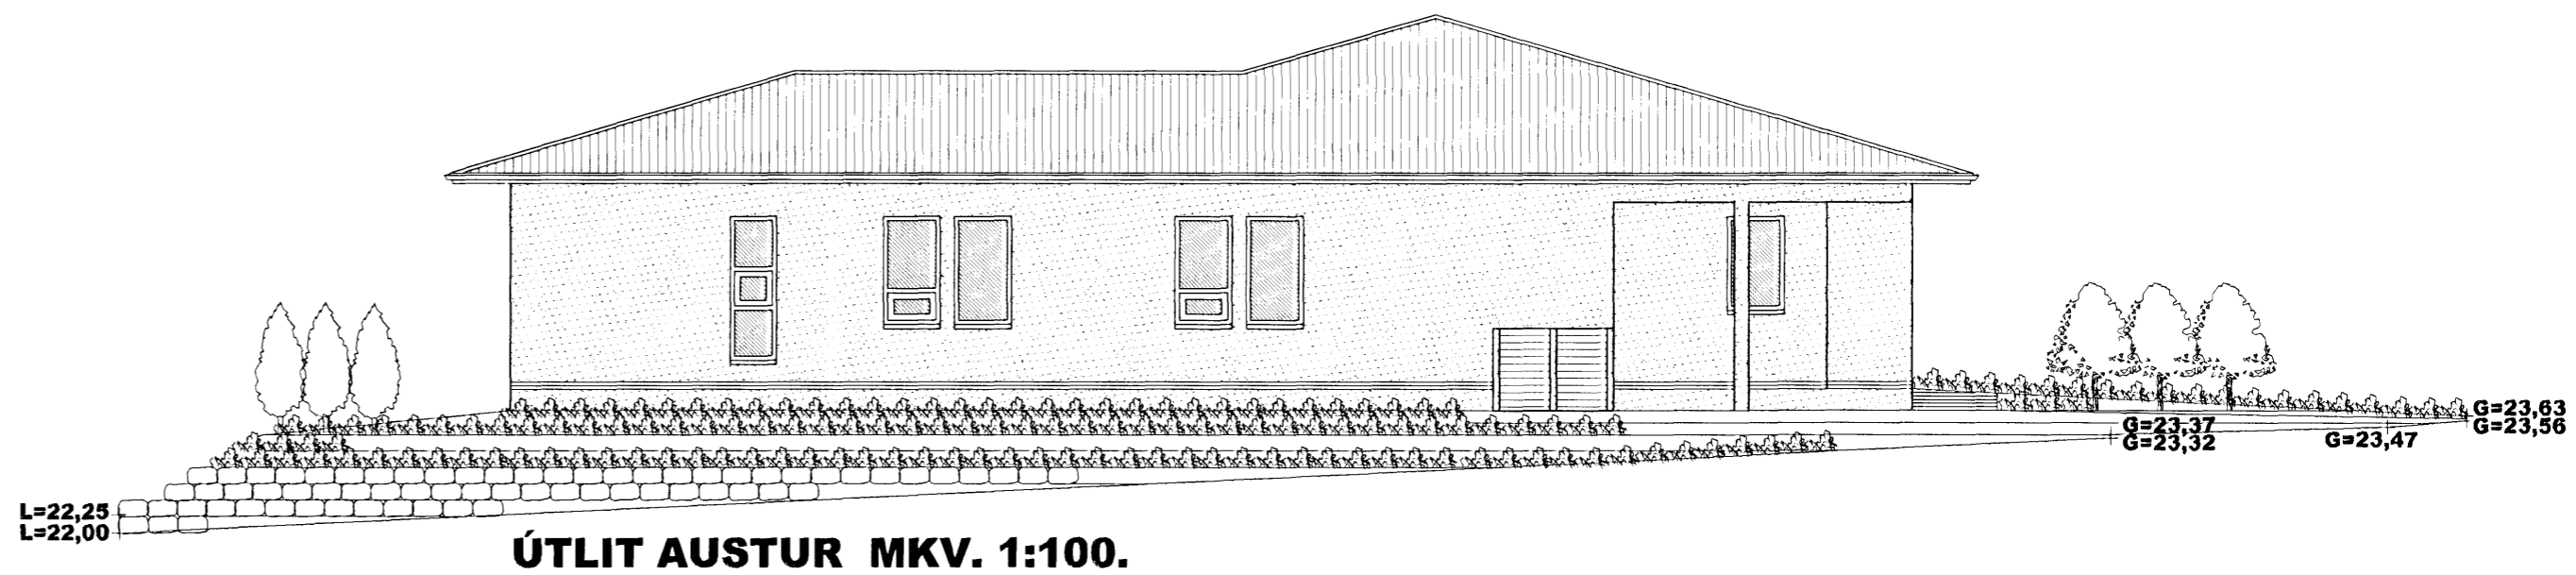

ÚTLIT AUSTUR MKV. 1:100.