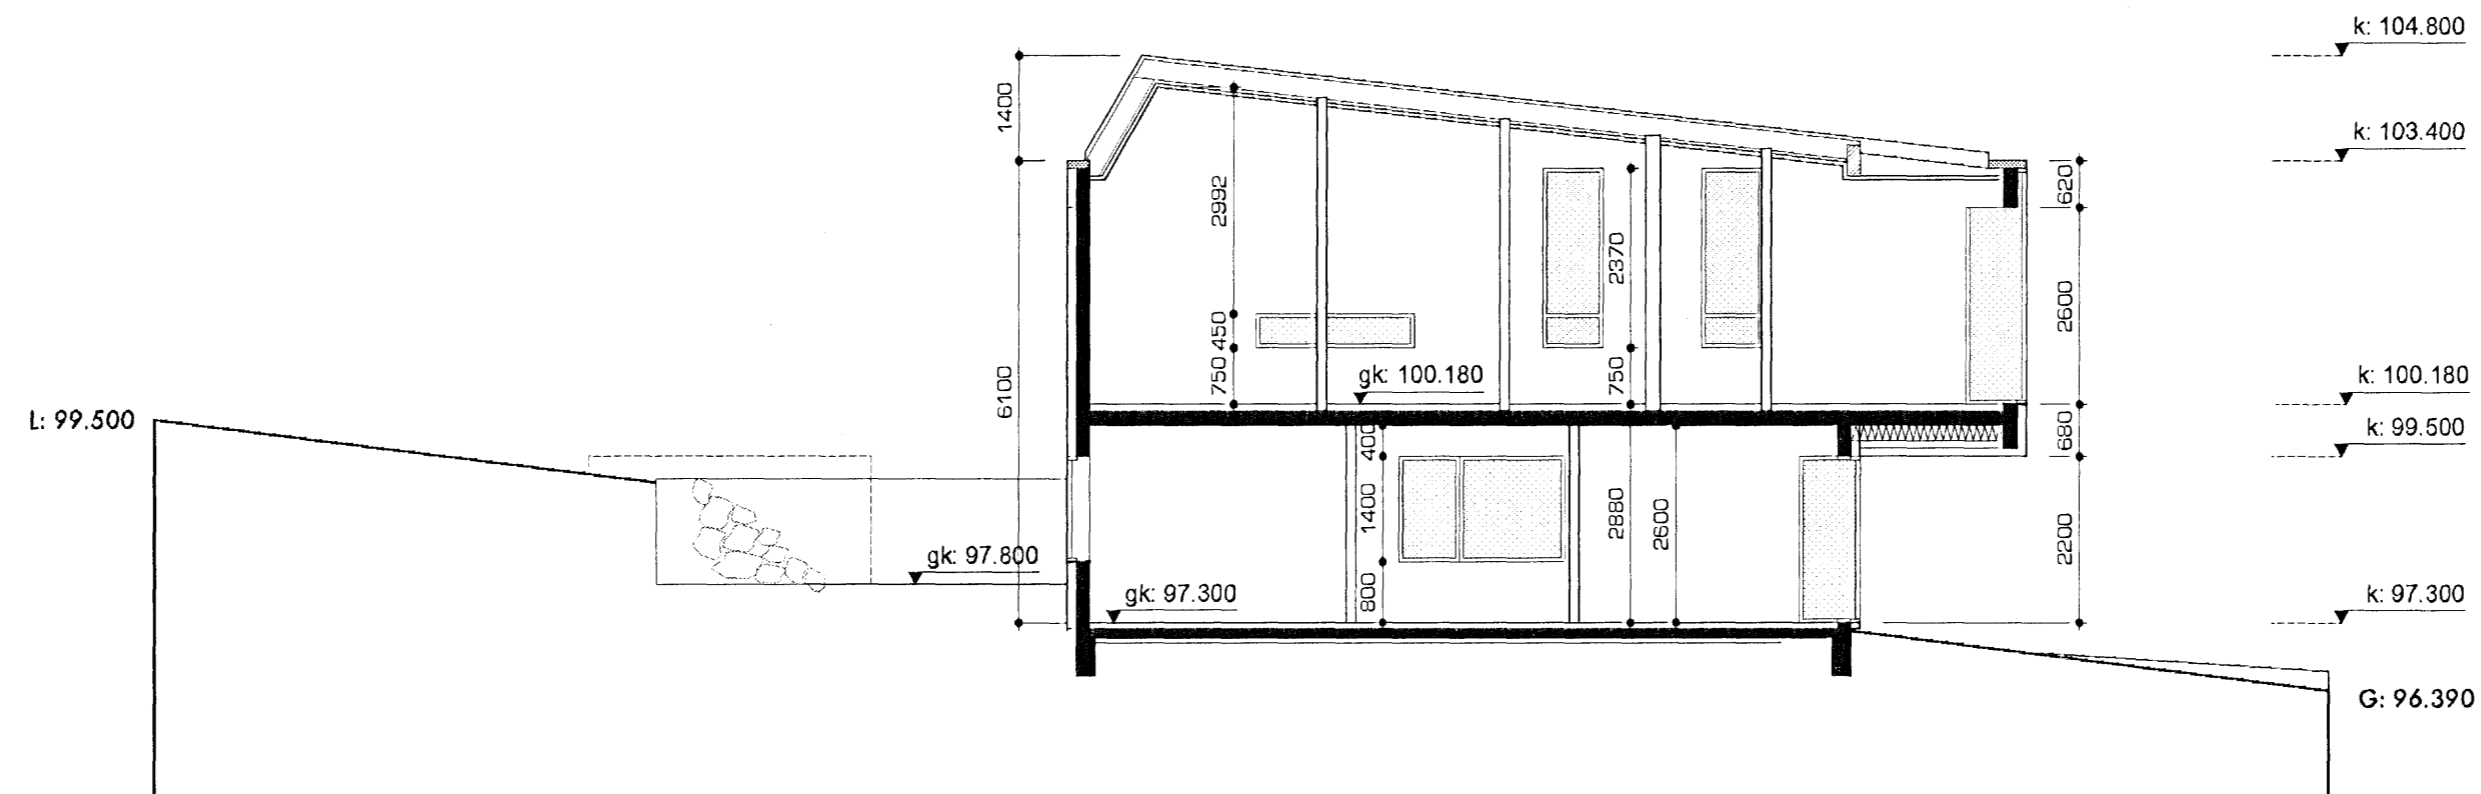

skurður AA
1:100

Samþykkt þann

2 MAY 2007

Byggingafræðingur í Heðnarfirði
F.h. Jón Sigurðsson

Kristín M. Gunnard.

Kristín Brynja Gunnarsdóttir
kt.: 040766 5889
arkitekt faf
k@einrum.com

einrúm arkitektar
kt.: 471201 2860
gláðhaimum 20 | 104 reykjavík
sími 553 8989 | fax 568 8989

Skógarás "L", Hafnarfjörður
teikning 0648 103

efni dags. breytt mkv útlit og skurður AA 02 04 2007 18 04 2007 1:100

Öður útgáfa með tölvuþrengingum
14.08.2007