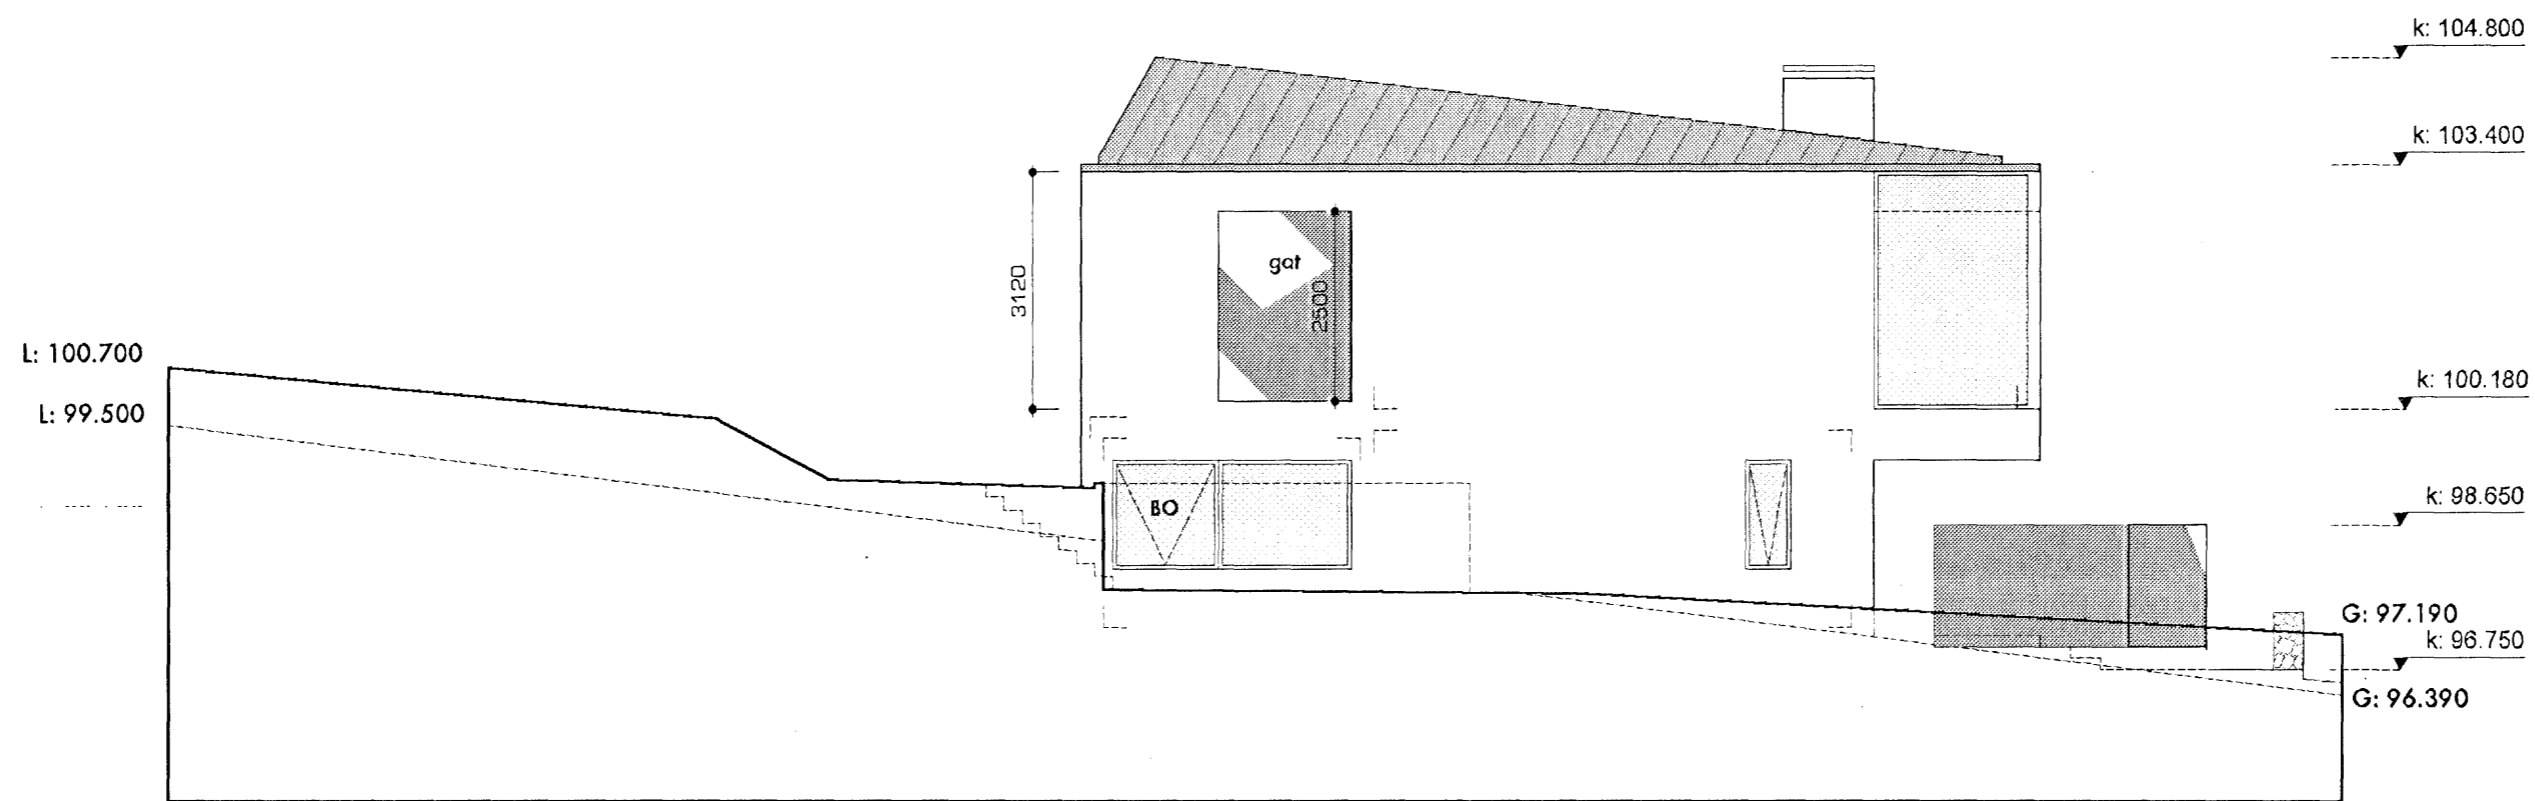

útlit suður
1:100