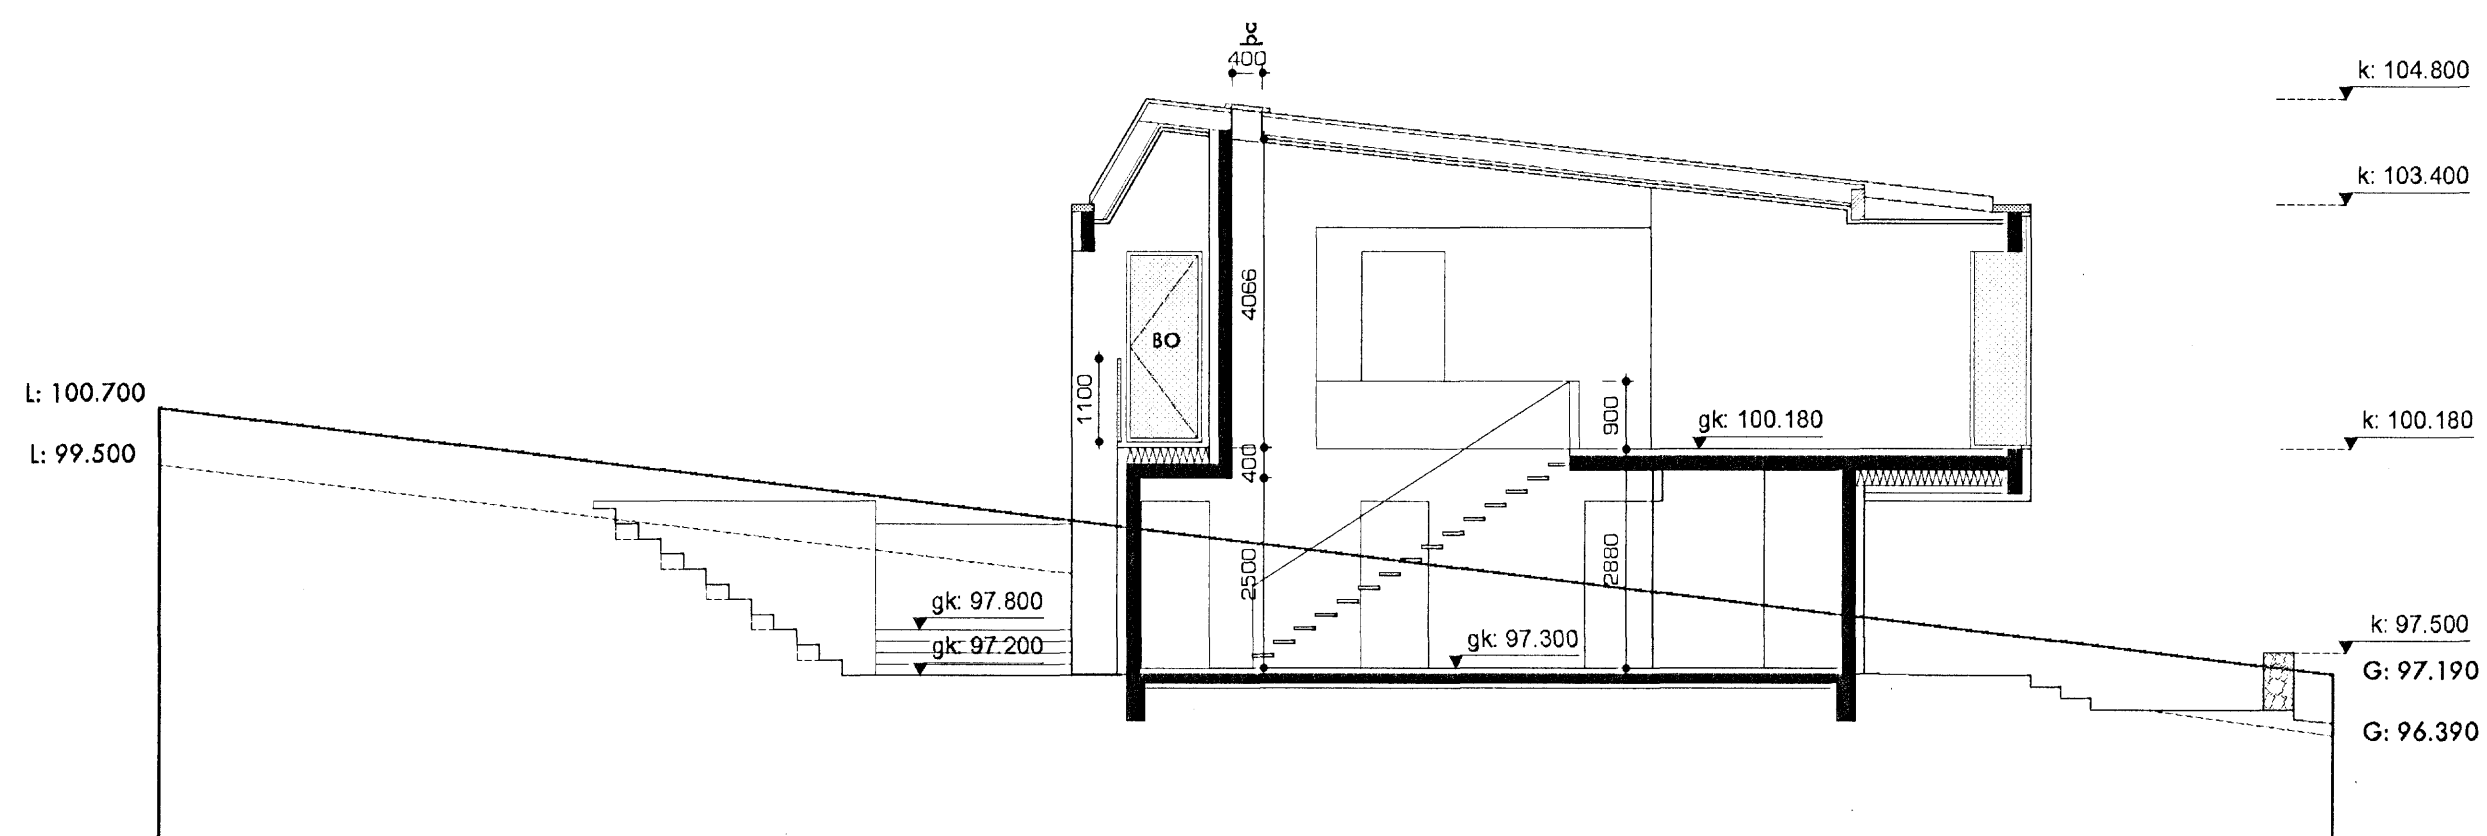

skurður BB
1:100

Kristín Þ. Gunnarsdóttir

Kristín Brynja Gunnarsdóttir
kt.: 040766 5889
arkitekt faf
k@einrum.com

einrúm arkitektar
kt.: 471201 2860
glaðheimum 20 | 104 reykjavík
sími 553 8989 | fax 568 8989

einrúm

Skógarás "L", Hafnarfjörður
teikning 0648 104

efni
dags.
breytt
mkv

útlit og skurður BB
02.04.2007
18.04.2007
1:100

Öllu útgáfa teikninga fylgja
sá nýja útgáfa