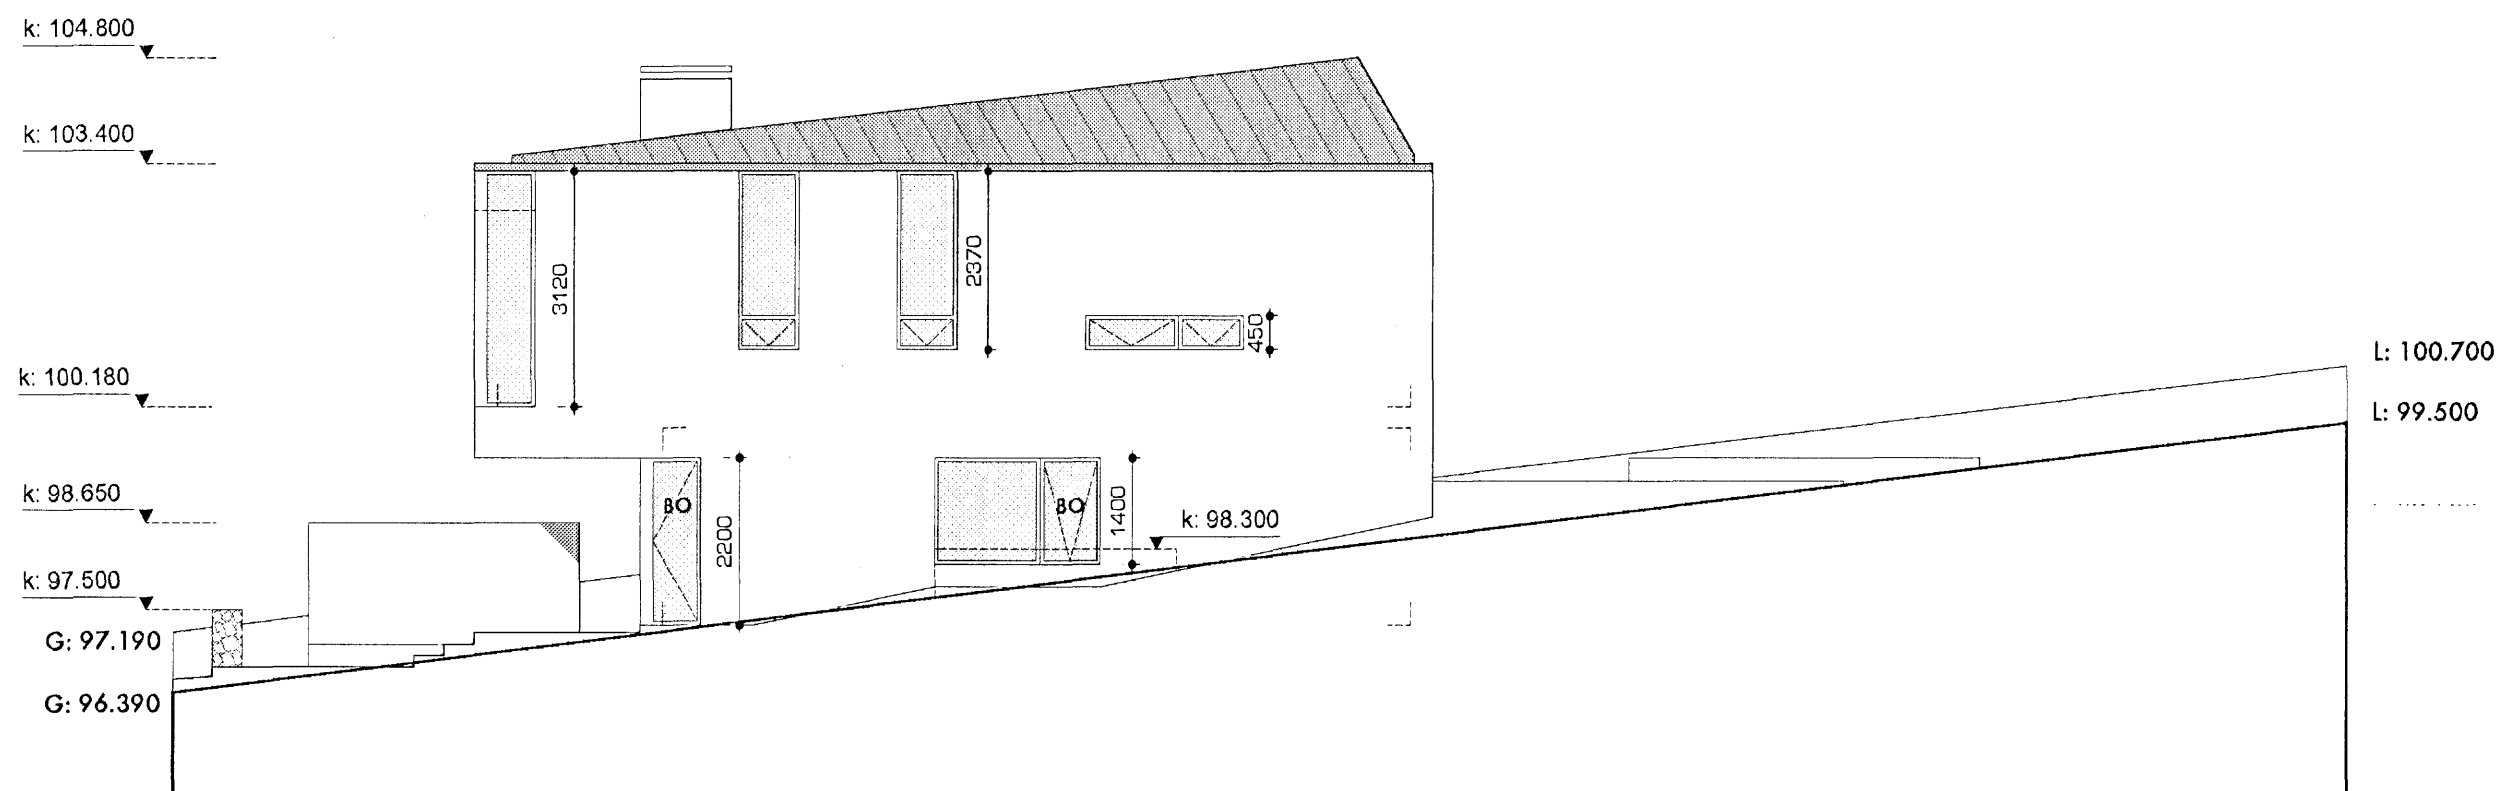

Útlit norður
1:100