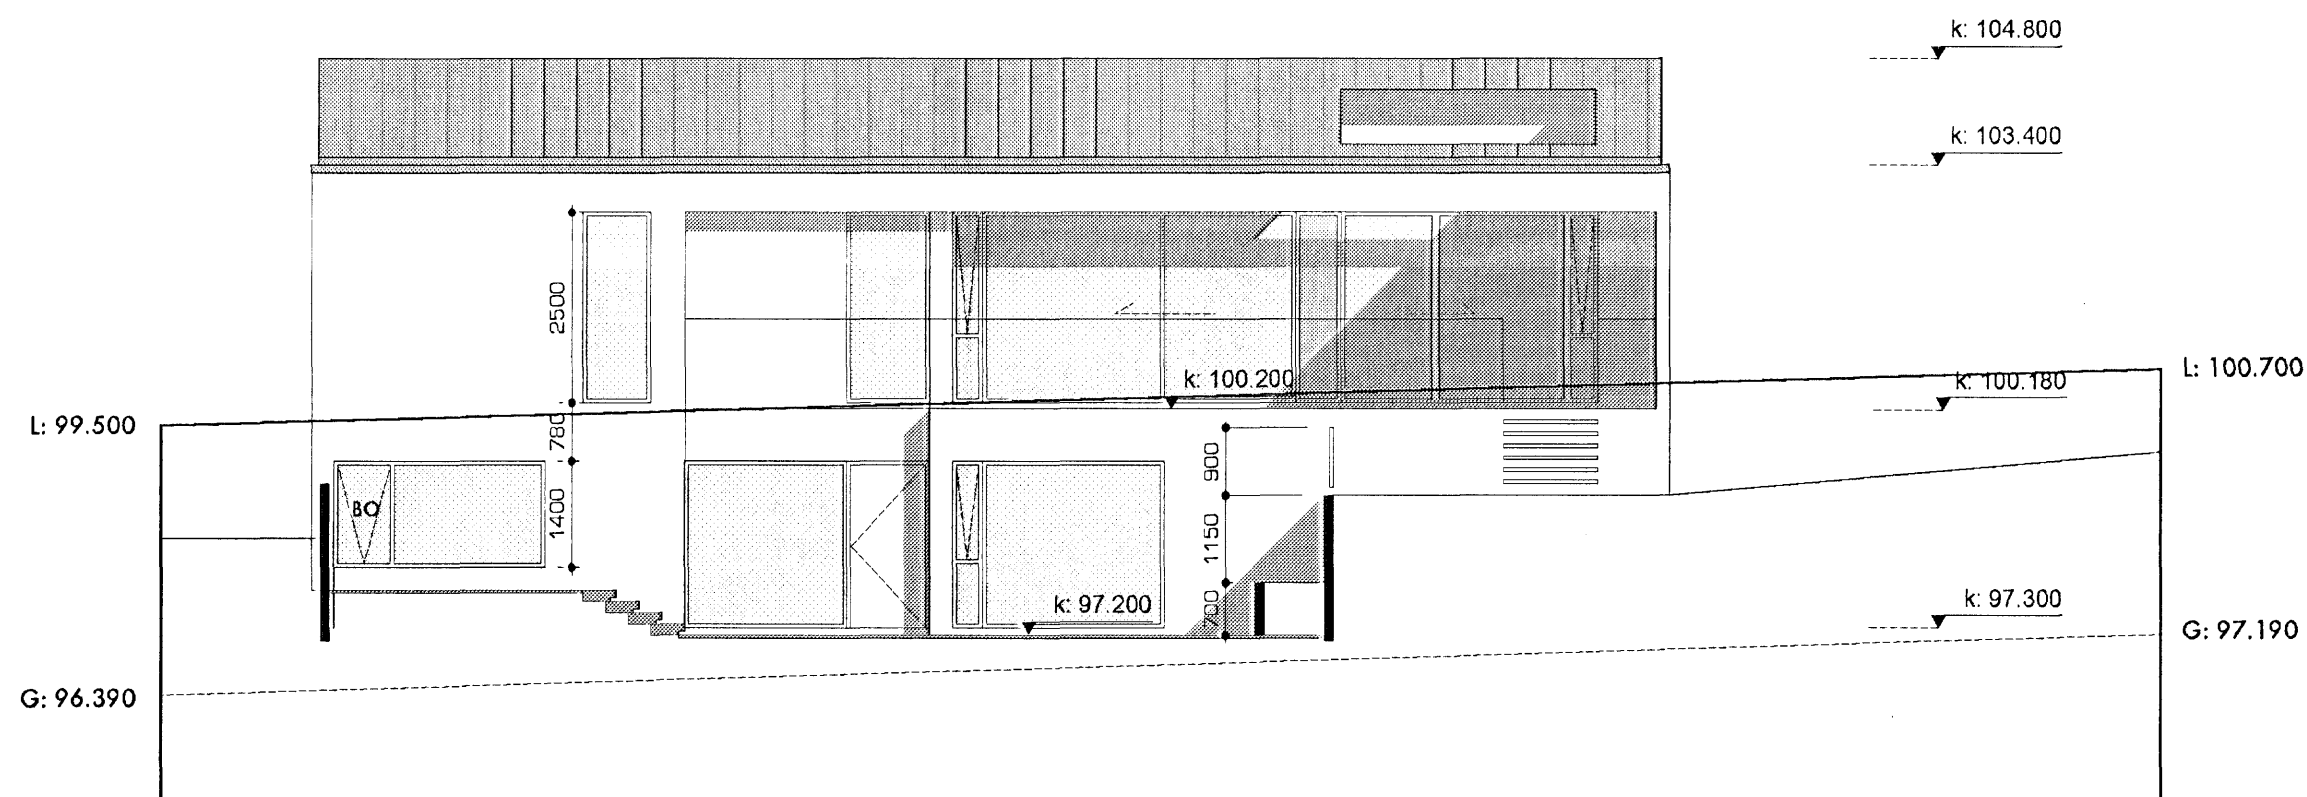

Samþykkt þann

2 MAY 2007

Byggingafrúnn í Hafnarfirði
F.h. Jón Sigurðsson

Útlit vestur
1:100