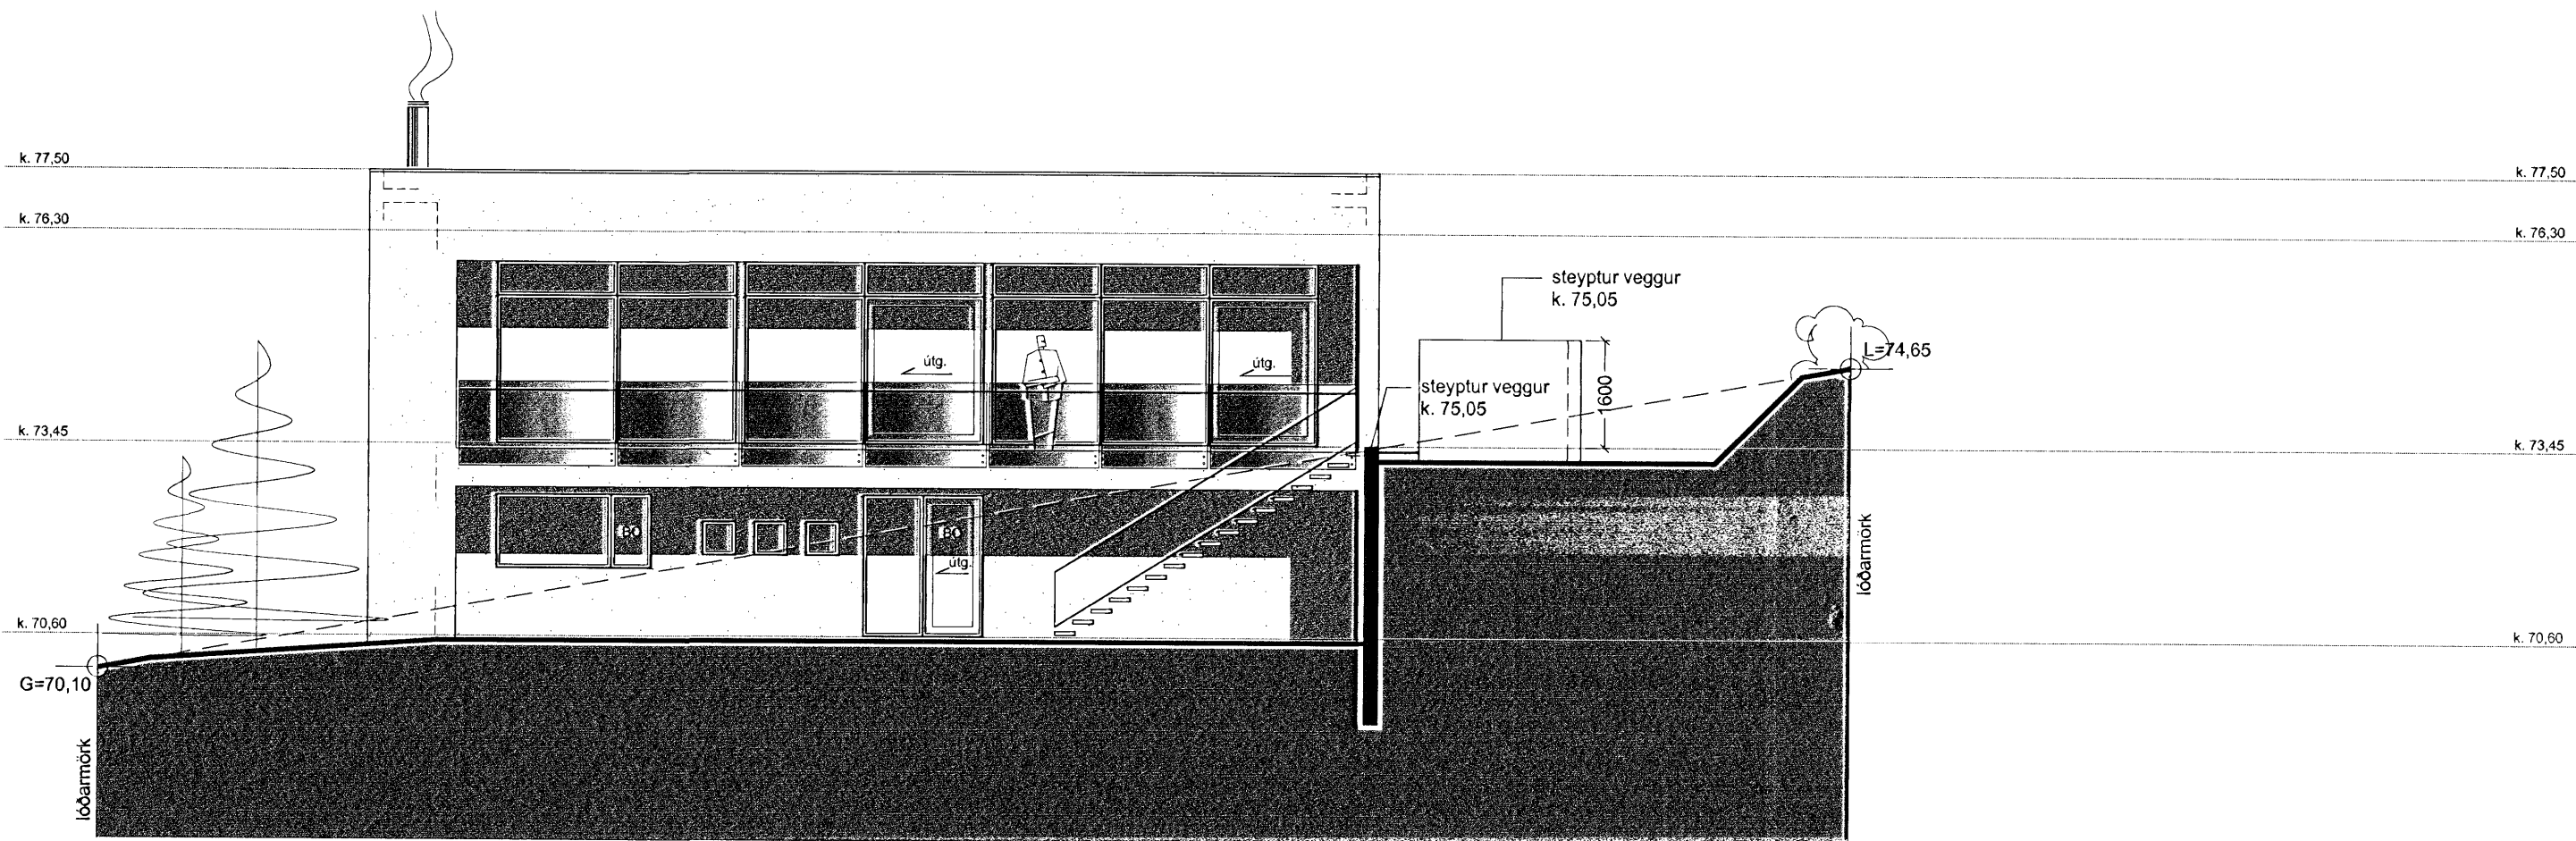

ÚTLIT SUÐAUSTUR M 1 : 100

ÚTLIT SUÐVESTUR M 1 : 100

ÚTLIT NORÐVESTUR M 1 : 100

Verkheiti:	Fjóluás 22, Hafnarfirði Einbýlishús
Verkhúti:	útlit
Teiknínúmer:	1.05
Mælikvarði:	1:100
Teiknað:	RA
Yfirfarið:	
Samþykkt:	
Verknúmer:	06069
Útgáfudagur:	21. mars 2007
Teiknislóð:	
Úprentað:	Apr 27, 2007 - 11:19