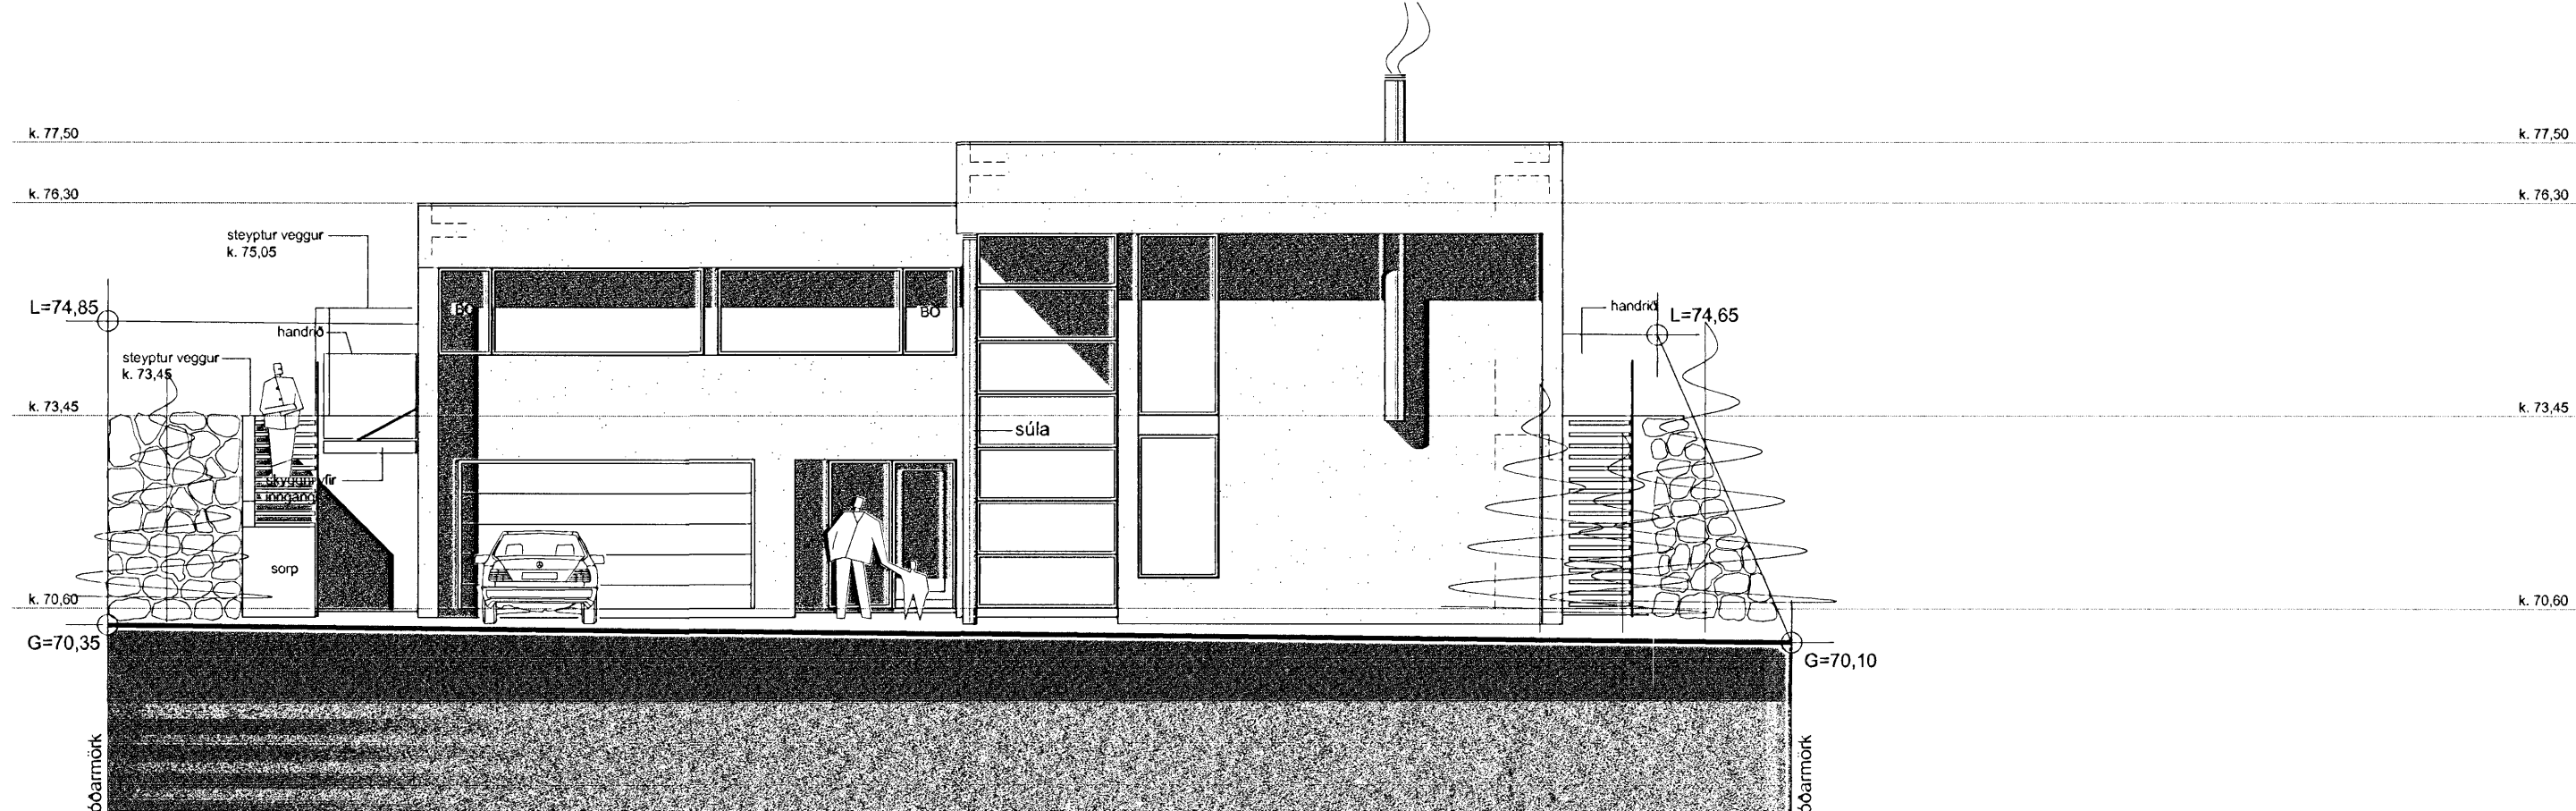

9 MAY 2007

Byggingafróðfrúnni Hafnarfirði
F.h. Jón Sigurðsson

SNEIÐING A - A M 1 : 100

SNEIÐING B - B M 1 : 100

ÚTLIT NORÐAUSTUR M 1 : 100

Verkheiti:	Fjóluás 22, Hafnarfirði Eiðbýlishús
Verkhliuti:	sneiðingar og útlit
Teiknínúmer:	1.04
Mælikvarði:	1:100
Teiknað:	RA
Yfirfariði:	
Samþykkt:	
Verknúmer:	06069
Útgáfudagur:	21. mars 2007
Teiknislóð:	
Útprintað:	Apr 27, 2007 - 11:19