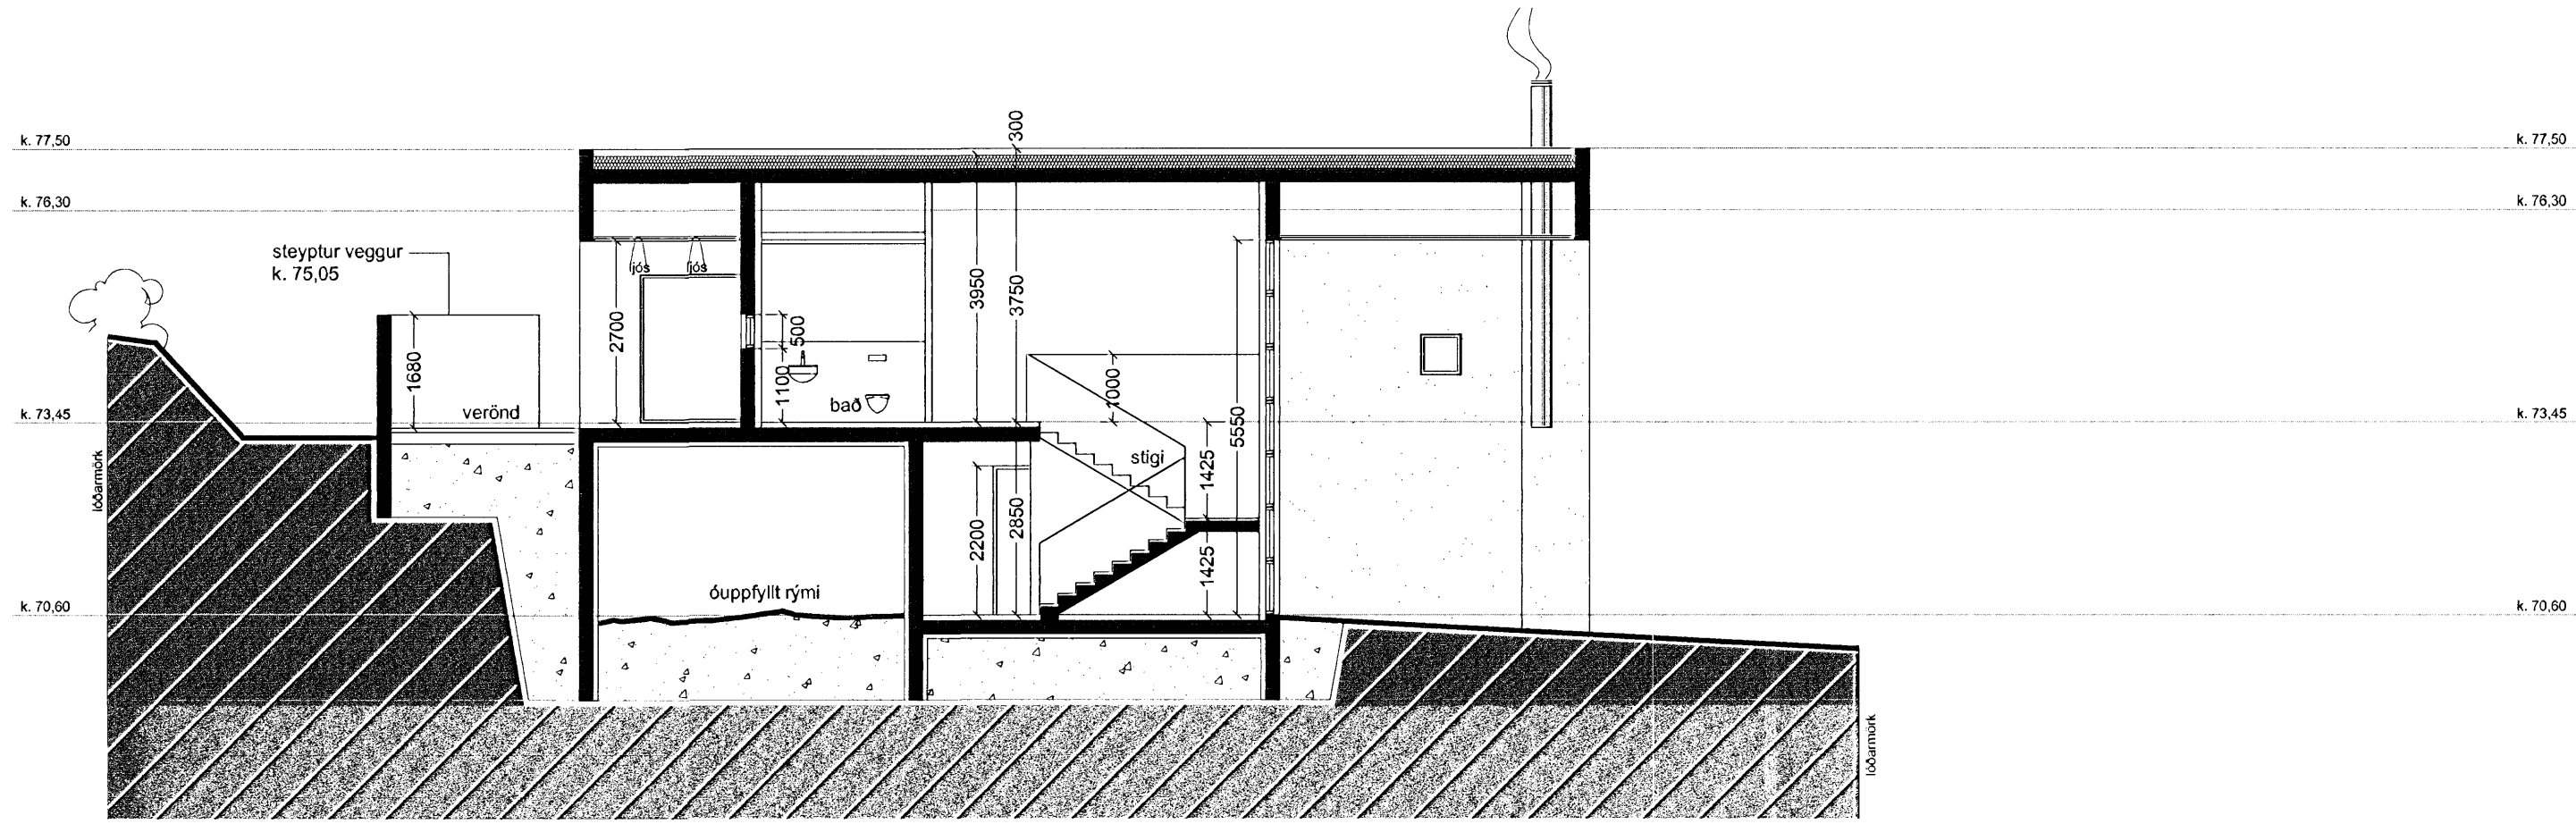

9 MAY 2007

Byggingafróðfrúnni Hafnarfirði
F.h. Jón Sigurðsson

SNEIÐING A - A M 1 : 100

SNEIÐING B - B M 1 : 100

ÚTLIT NORÐAUSTUR M 1 : 100

Verkheiti:	Fjóluás 22, Hafnarfirði Eiðbýlishús
Verkhliuti:	sneiðingar og útlit
Teiknínúmer:	1.04
Mælikvarði:	1:100
Teiknað:	RA
Yfirfariði:	
Samþykkt:	
Verknúmer:	06069
Útgáfudagur:	21. mars 2007
Teiknislóð:	
Útprintað:	Apr 27, 2007 - 11:19