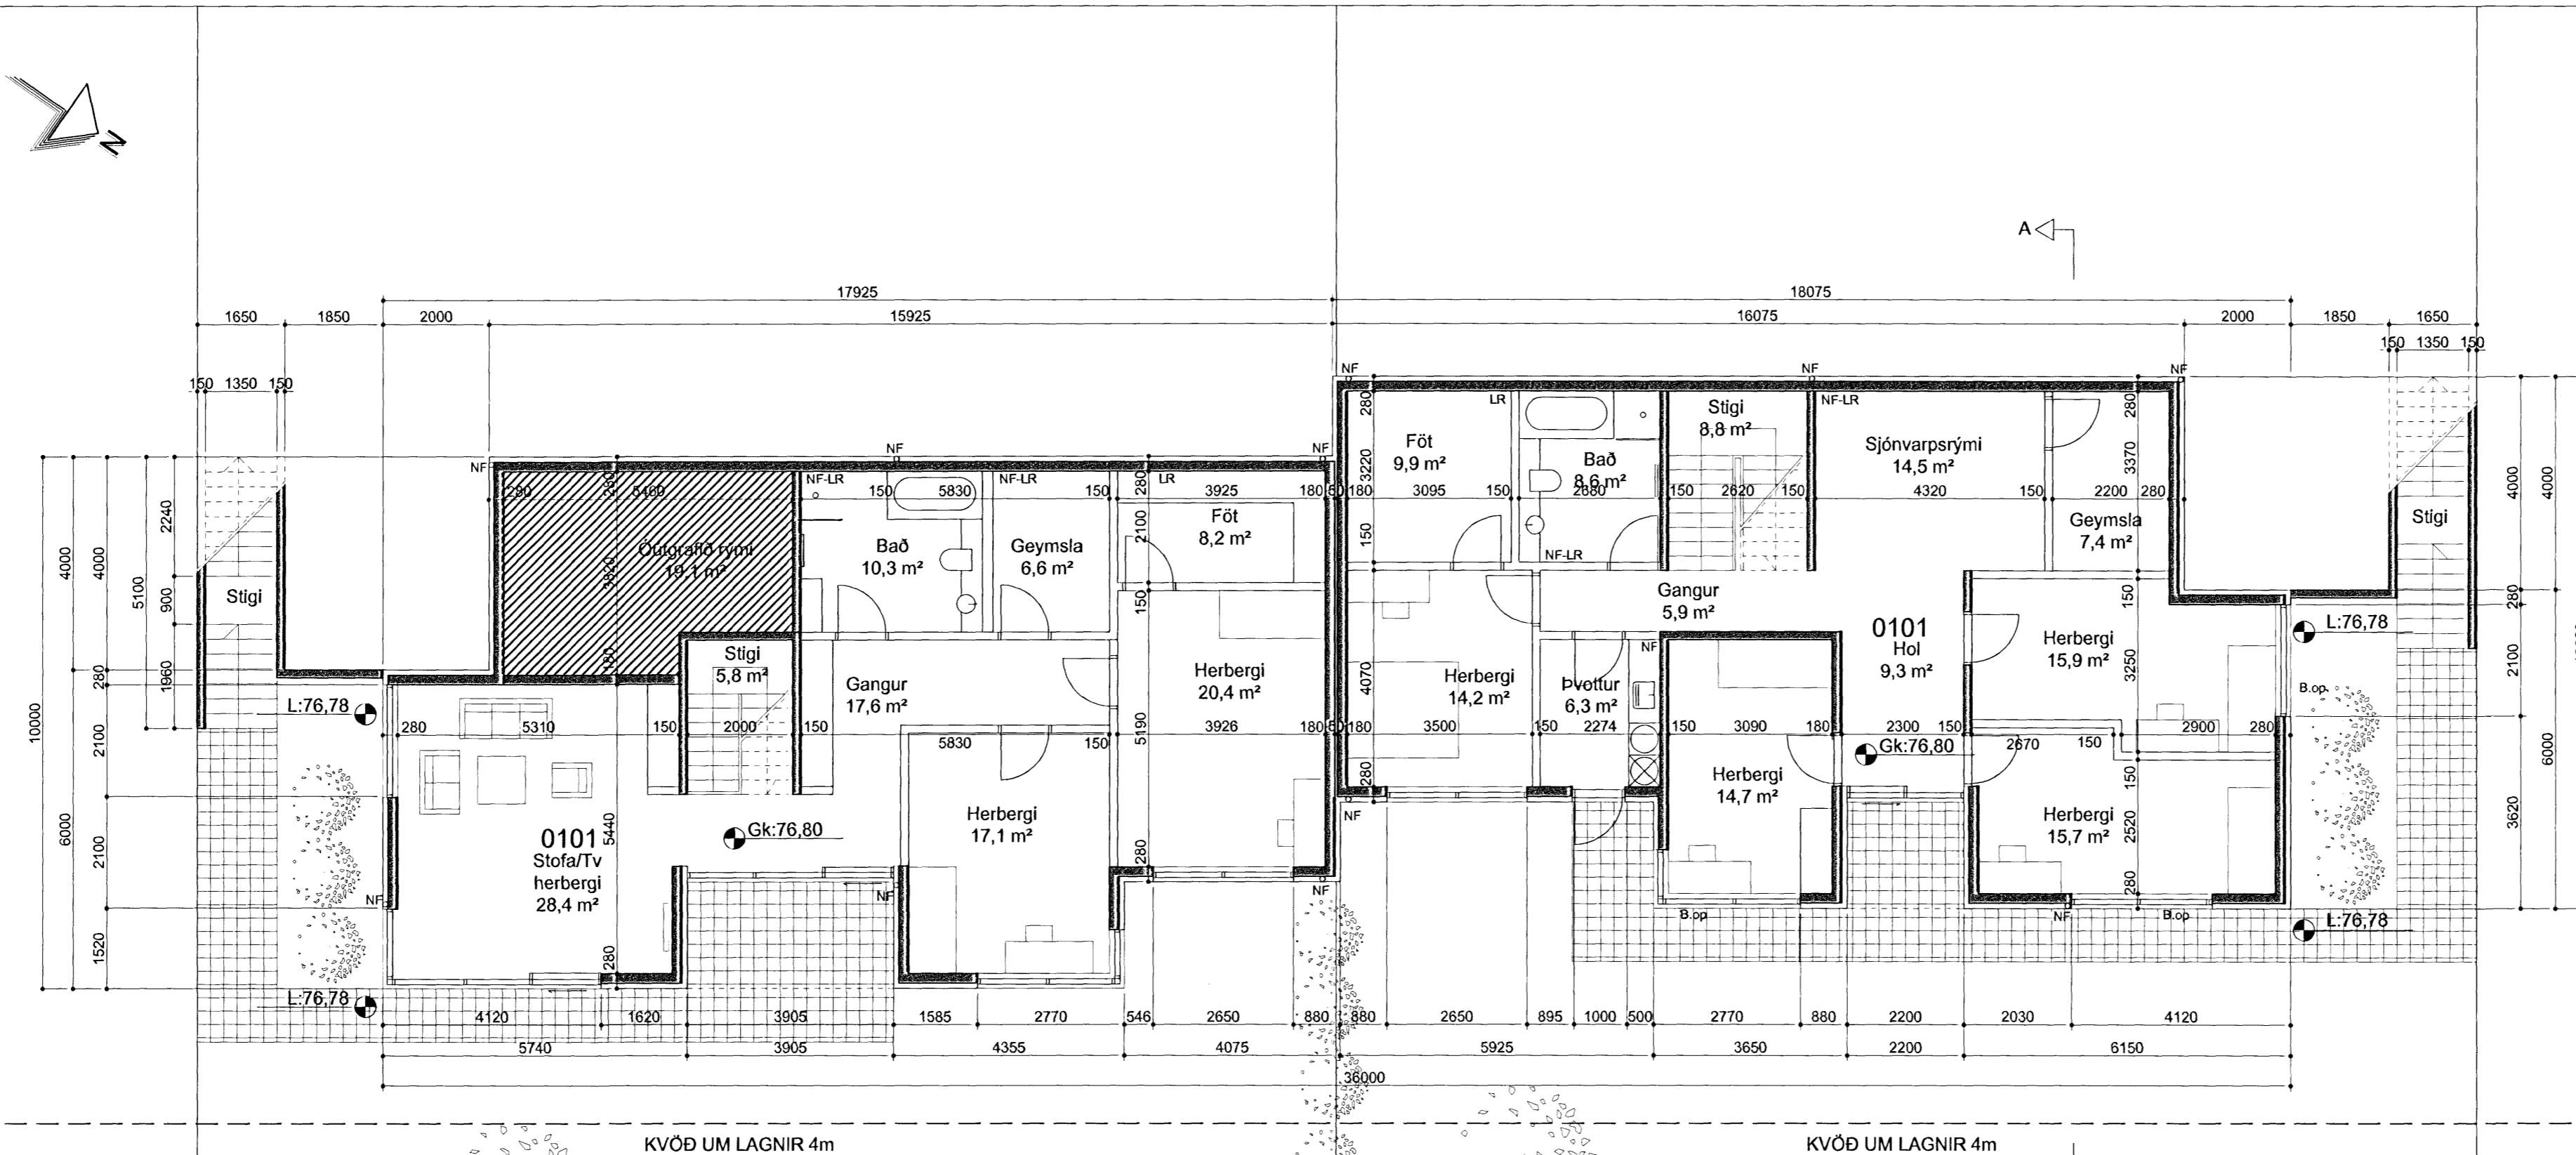

Grunnmynd 2. hæð, mkv.1:100.

Grunnmynd 1. hæð, mkv.1:100.

BREYTINGAR.

VERKHEITI  
**Furuás 12 og 14**  
Parhús  
Hafnarfirdi

VERK  
Grunnmynd og Afstöðumynd

MÁL  
A1 1:100, A3 1:200  
HANNAD  
Bj. Snær  
YFIRFARID: