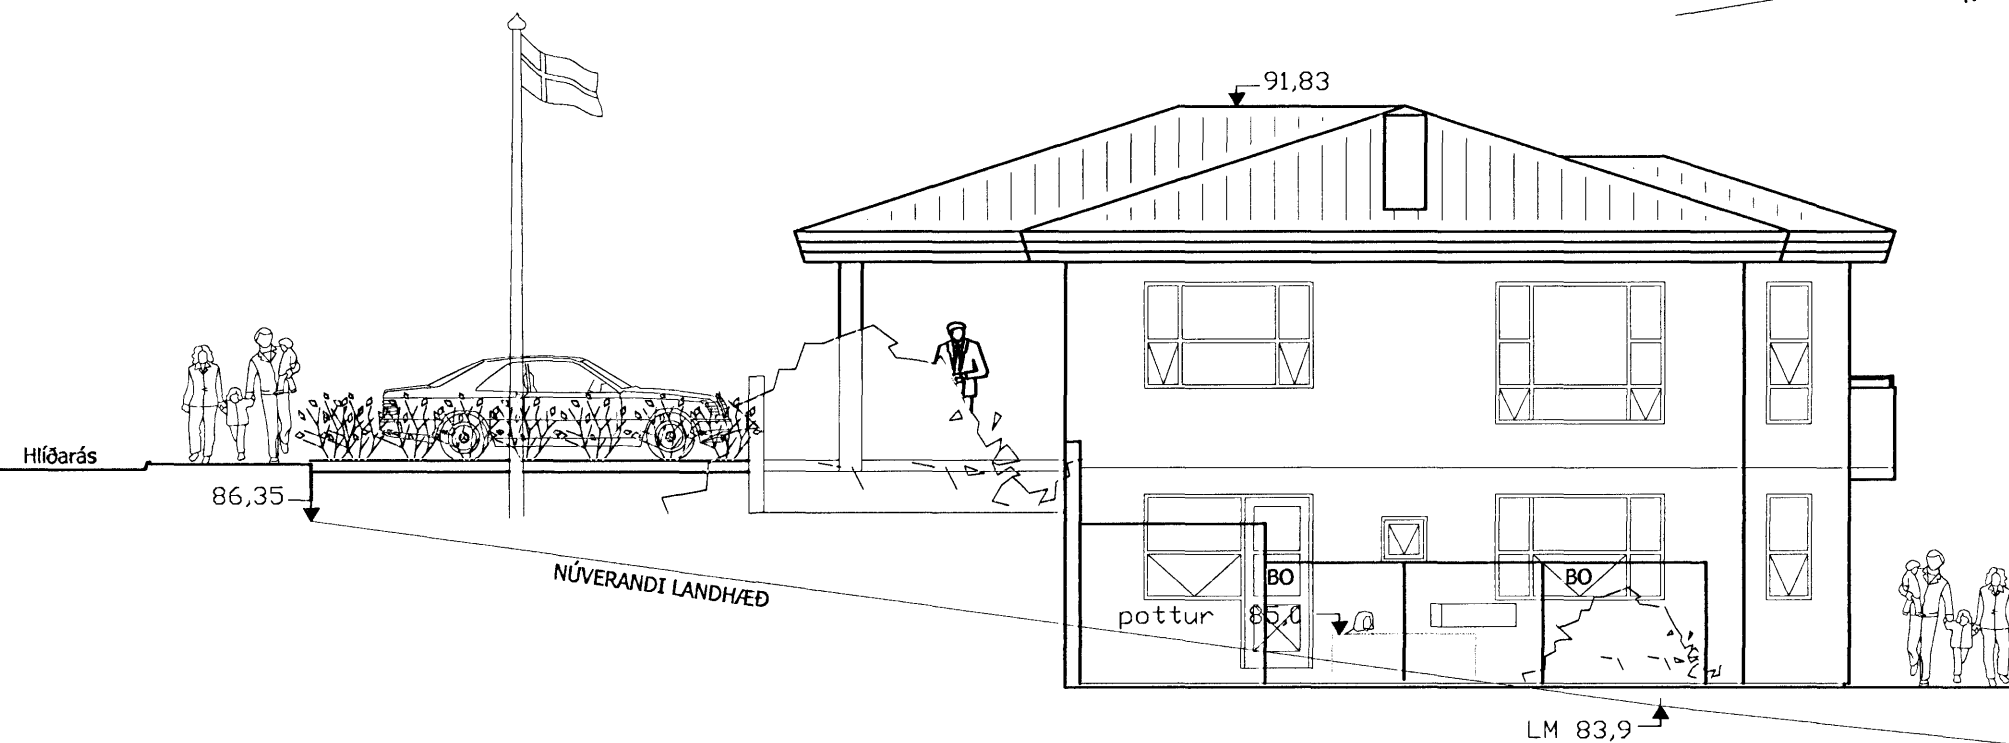

SUÐ-VESTUR 1:100

NORÐ-AUSTUR 1:100

NORÐ-VESTUR 1:100

SUÐ-AUSTUR 1:100

Samþykkt þann

9 MAY 2007

Byggingafrúnn í Hafnarfirði  
F.h. Jón Sigurðsson

HLÍÐARÁS 2, HAFNAFJÖRÐUR  
AÐALUPPDRAÐTUR  
ÍBÚÐARHÚSNÆÐI

TEIKNING NR.  
**103**

ÚTLIT

VERK NR.	HAFNAÐI	TEIKNING	VIÐERFIRING	DAGI
06032	JFM	JFM	BÍÓ	03.05.2007

ÁRSTUN AÐALHÖNNUNAR:  
*Jón Þorhildur Matthiassen*  
0211 71-5069

**M2** TEIKNISTOFA EHF - KT: 690506-0680  
EYRAVEGI 32. 800 SELFOSS  
WWW.M2TEIKNISTOFA.IS S: 482 4050