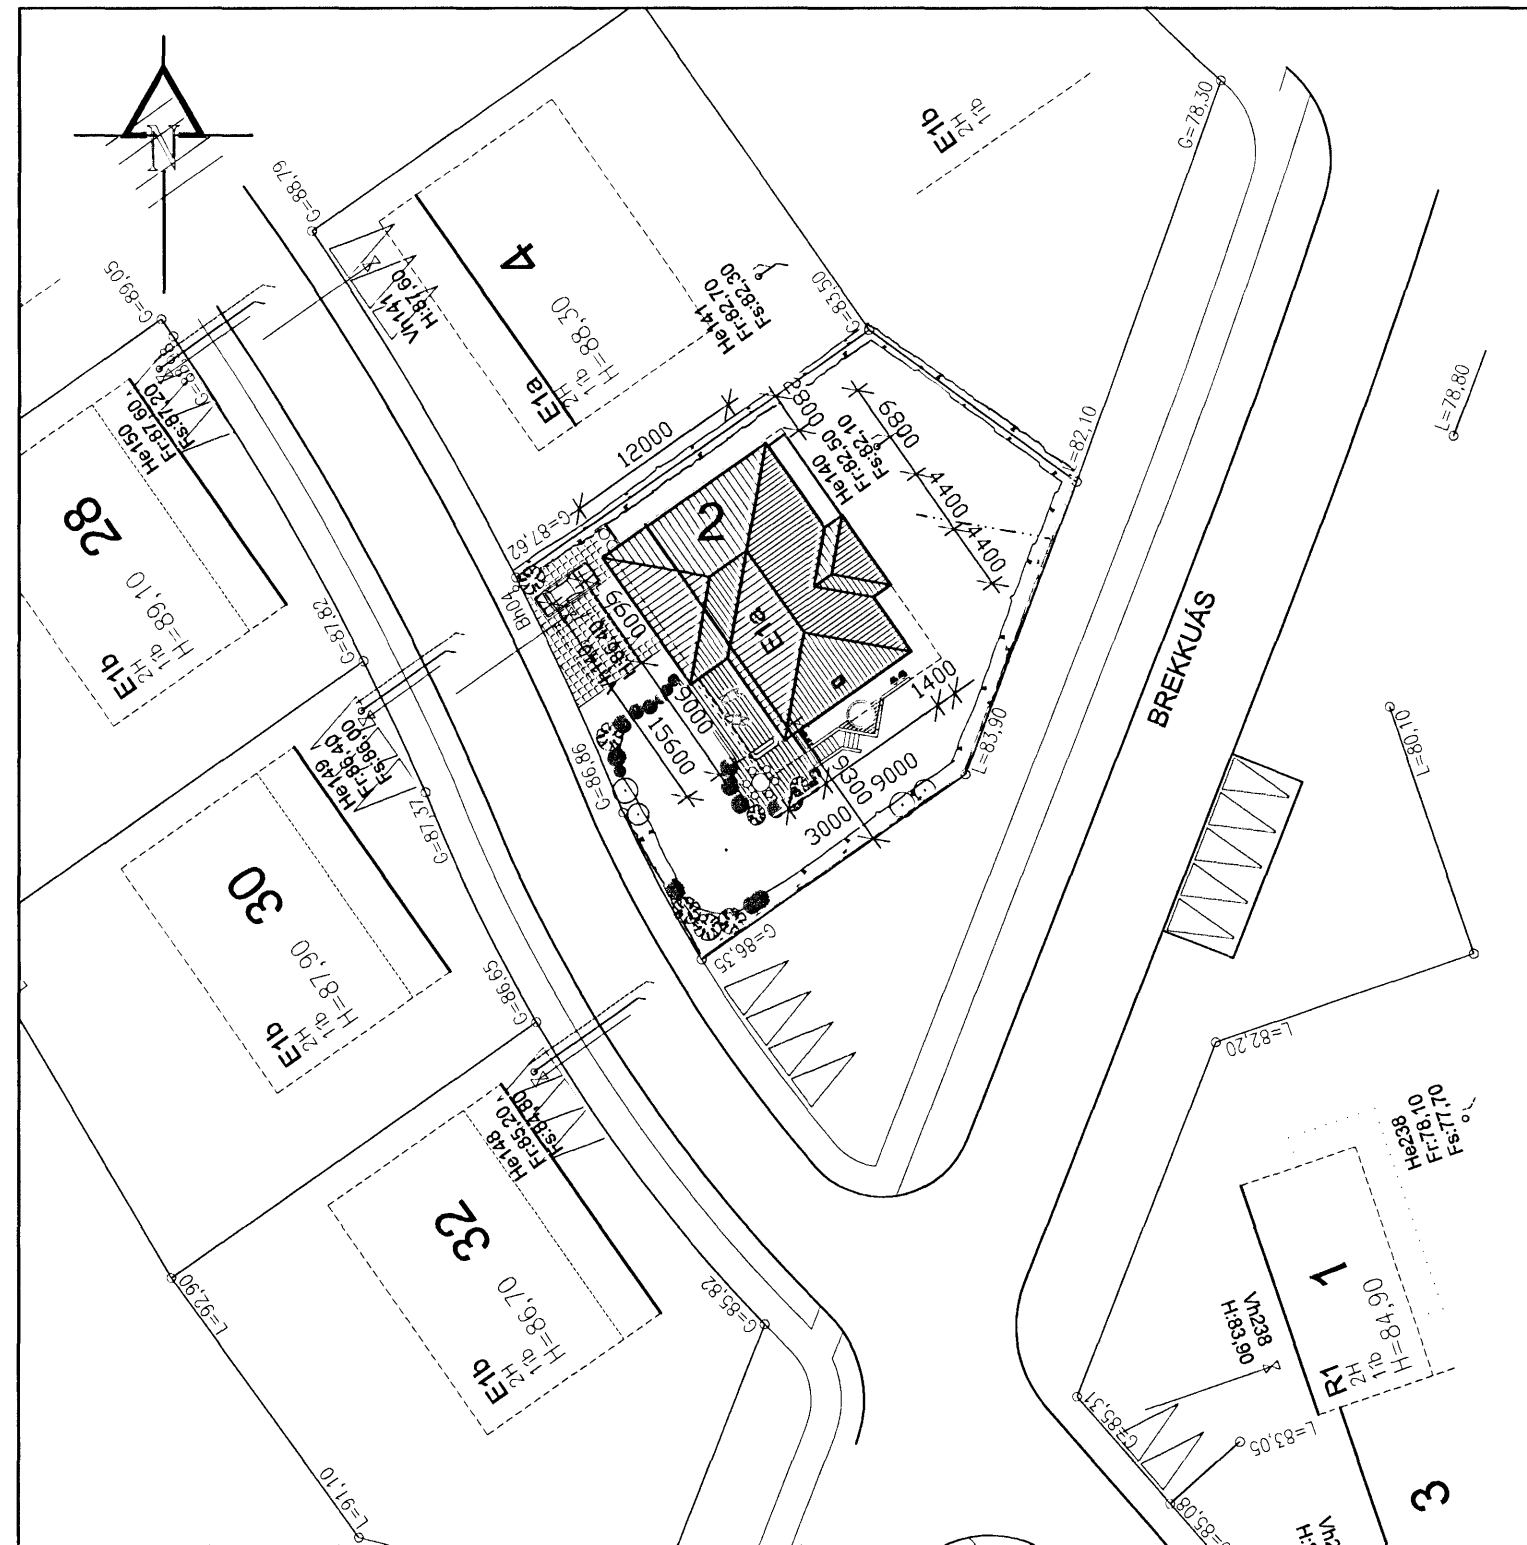

Skráningartafla: Hlíðarás 2, Hafnafirði

Reikna	Landnúmer: 207247	Staðgreinir: 1400-01-38500020
	Matshlutanúmer: 01	
Reikningi lokið	Skrásetjari: Jón Friðrik Matthíasson	
	Kennitala: 021171-5069	
	Dags.: 16.4.2007	
Prenta		
	Brúttóflötur: 293,0 m ²	
	Brúttó rúmmál: 1.041,3 m ³	
	Birt flatarmál: 293,0 m ²	
	Skiptarúmmál: 868,005 m ³	
Útgáfa: 4.01b		
© 1998 Fasteignamat ríkisins, Borgartúni 21, 105 Reykjavík.		

SKRÁNINGARTAFLA - FORSÍÐA

AFSTÖÐUMYND
1:500

Samþykkt þann
9 MAY 2007
Byggingafulltrúinn í Hafnafirði
F.h. Jón Sigurðsson

MATSHLUTI 01

HLÍÐARÁS 2. HAFNAFJÖRÐUR	
FLATARMÁL ÍBÚÐAR	259,3
FLATARMÁL BÍLGEYMSLU	33,7
SAMTALS	293,0 m ²
RÚMMÁL	
SAMTALS	1041,3 m ³ (brúttó)
LAND NÚMER	207247
STÆRD LÓÐAR	864,7M ²
STAÐGREINIR	1400-01-38500020
NÝTINGARHLUTFALL	0,339 (33,9%)