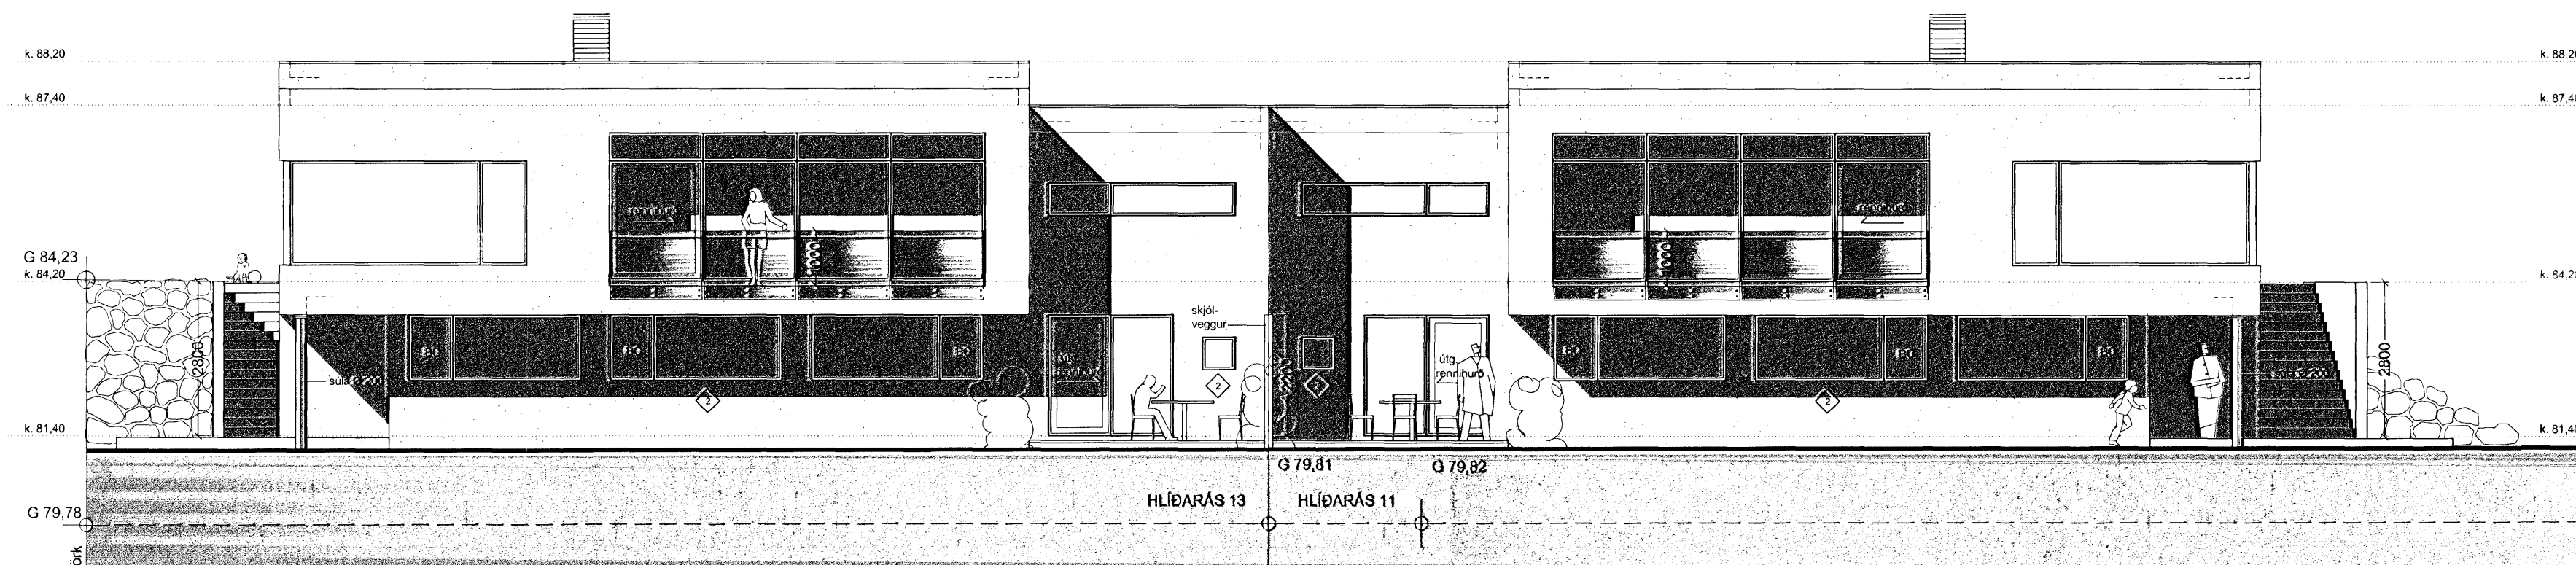

SNEIÐING A - A M 1:100

SNEIÐING B - B M 1:100

ÚTLIT AUSTUR M 1:100

5	hús hækkað um 30 cm	13.02.07
4	óuppfyllt rými	09.01.07
2	gluggum í herbergjum breytt	09.01.07
1	húskótar leiðréttingar	09.01.07

Breyting | Fylgirit | Texti: Dags: | Samp:

Verkefni:

Hlíðarás 11 - 13, Hafnarfirði
Parhús

Verkefni: sneiðingar og útlit

Teikninúmer: 1.4

Mælikvarði: 1:100

Teiknað: RA

Yfirfarið:

Samþykkt: