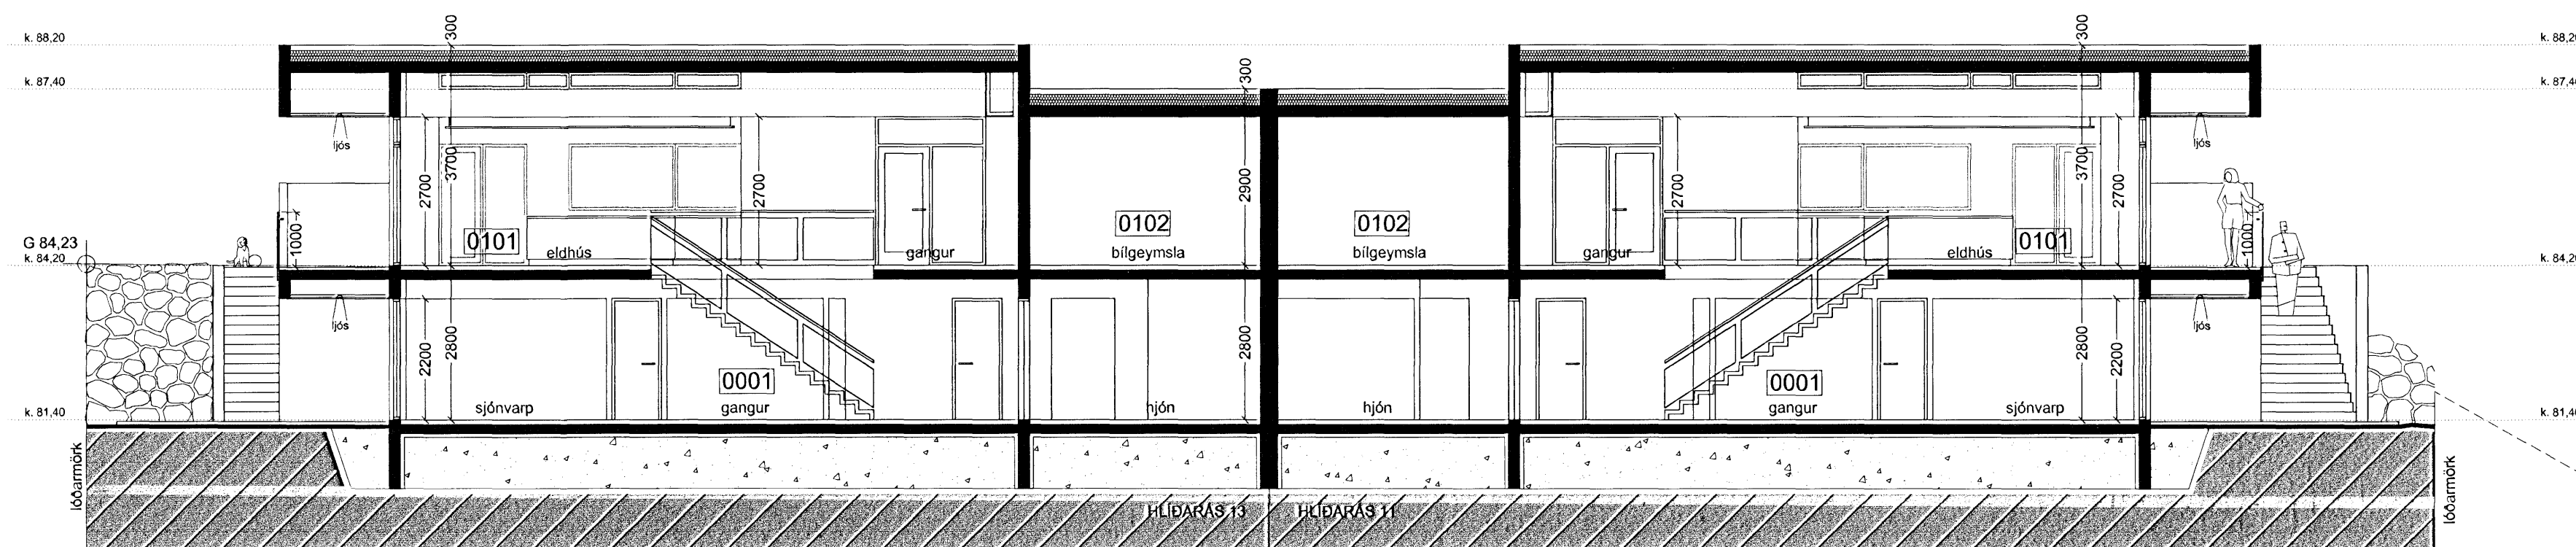

SNEIÐING A - A M 1:100

SNEIÐING B - B M 1:100

ÚTLIT AUSTUR M 1:100

5	hús hækkað um 30 cm	13.02.07
4	óuppfyllt rými	09.01.07
2	gluggum í herbergjum breytt	09.01.07
1	húskótar leiðréttingar	09.01.07

Breyting | Fylgirit | Texti: Dags: | Samp: