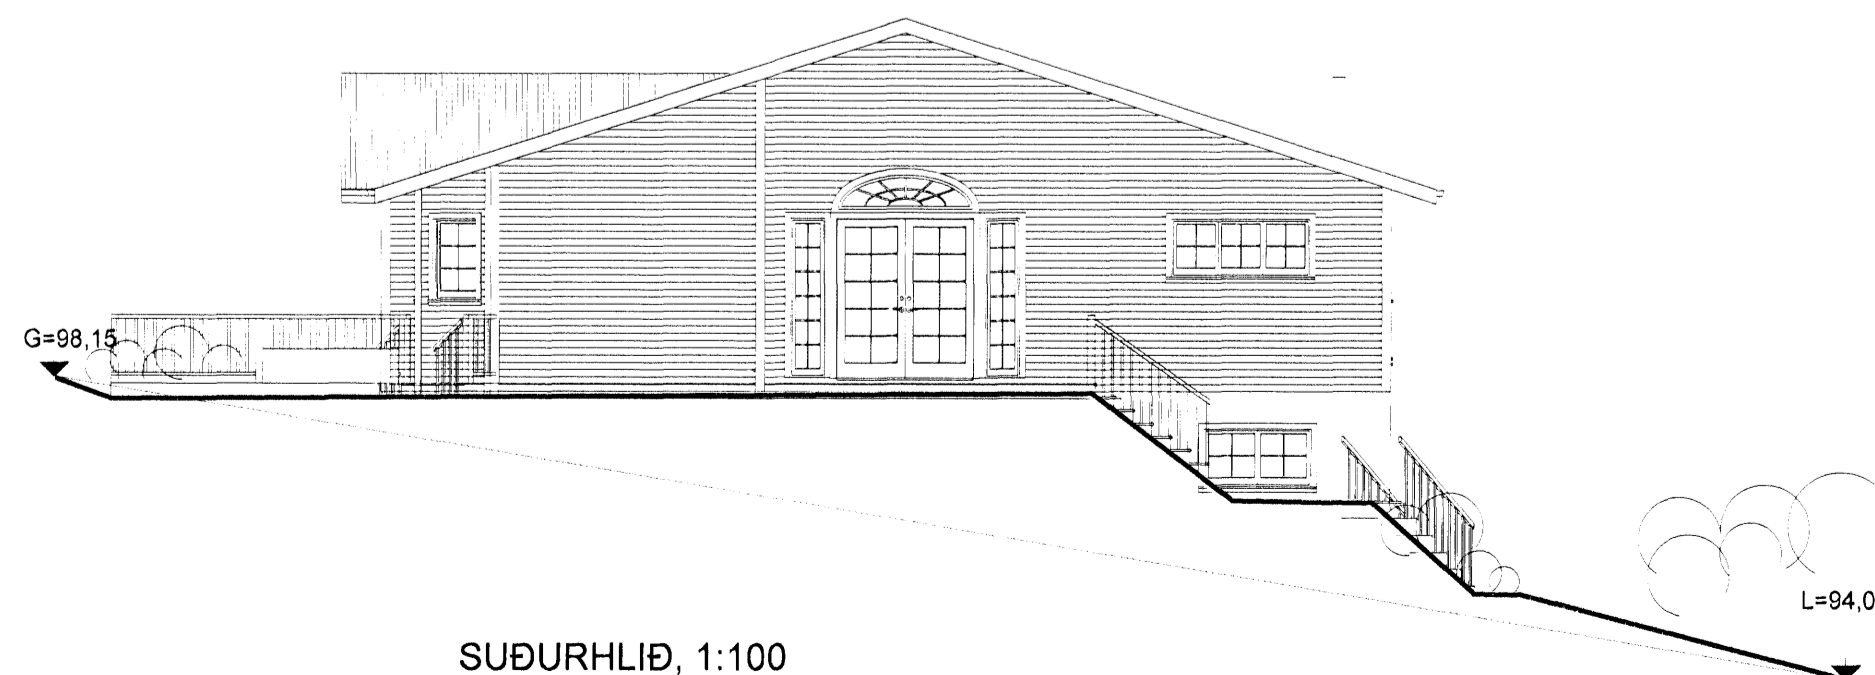

VESTURHLIÐ, 1:100

NORÐURHLIÐ, 1:100

AUSTURHLIÐ, 1:100

SUÐURHLIÐ, 1:100

BO = Björgunarop amk. 50 x 60 cm (b x h)

Breytingar: A-22.02.2007-Kjallaraglugga á
Norðurhlíð bætt við *AL*

HUGVERK HÖNNUNARÞJÓNUSTA
STEFÁN INGÓLFSSON ARKITEKT
stefanlax2@simnet.is s:848-1316