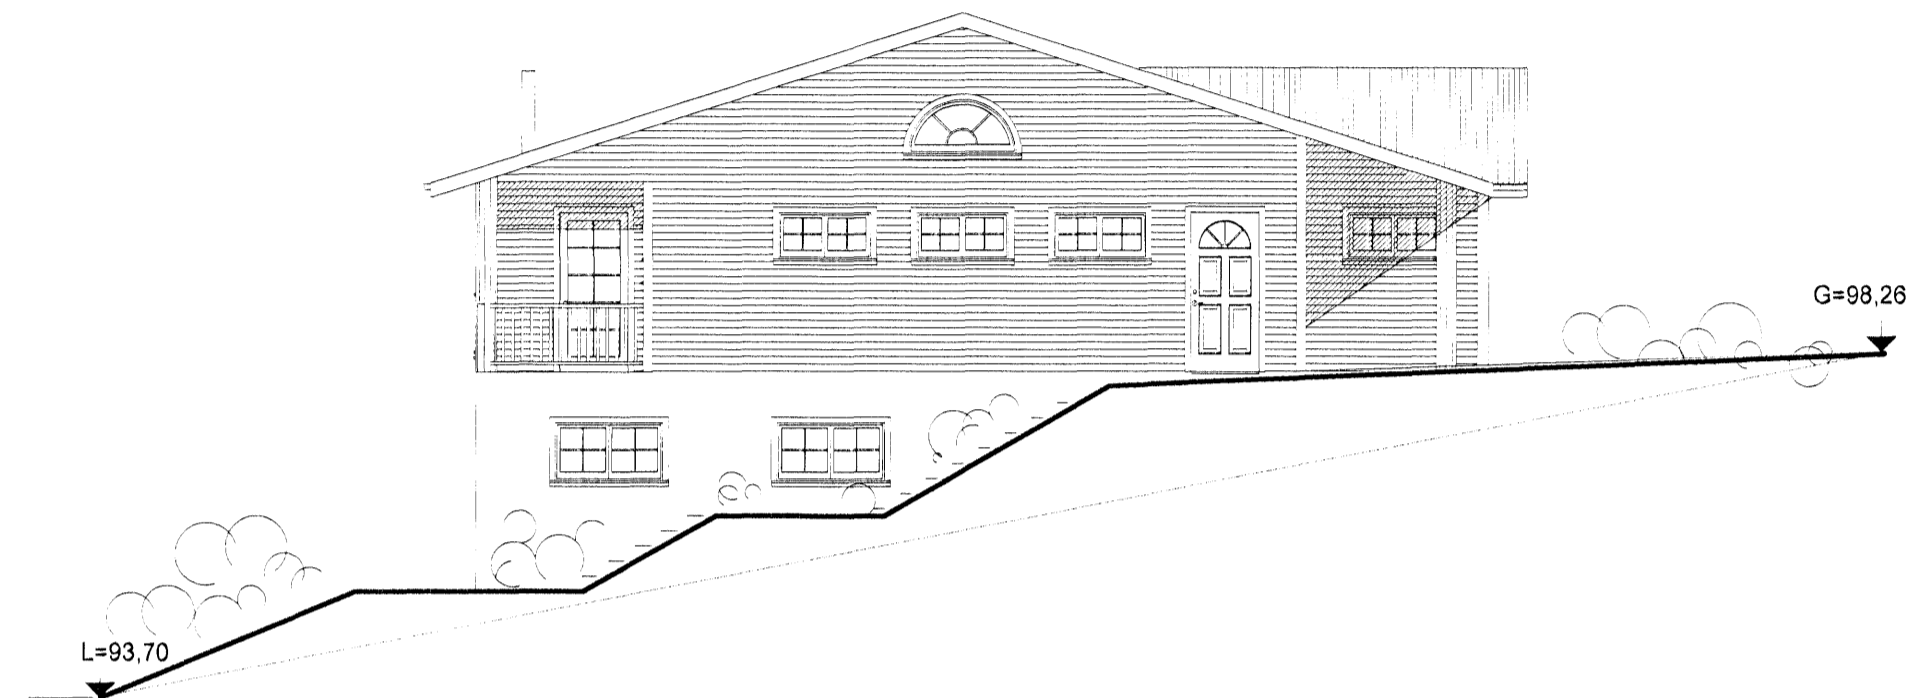

VESTURHLIÐ, 1:100

NORÐURHLIÐ, 1:100

AUSTURHLIÐ, 1:100

SUÐURHLIÐ, 1:100

BO = Björgunarop amk. 50 x 60 cm (b x h)

Breytingar: A-22.02.2007-Kjallaraglugga á
Norðurhlíð bætt við *AL*

HUGVERK HÖNNUNARÞJÓNUSTA
STEFÁN INGÓLFSSON ARKITEKT
stefanlax2@simnet.is s:848-1316

Skógarás E, Hafnarfirði