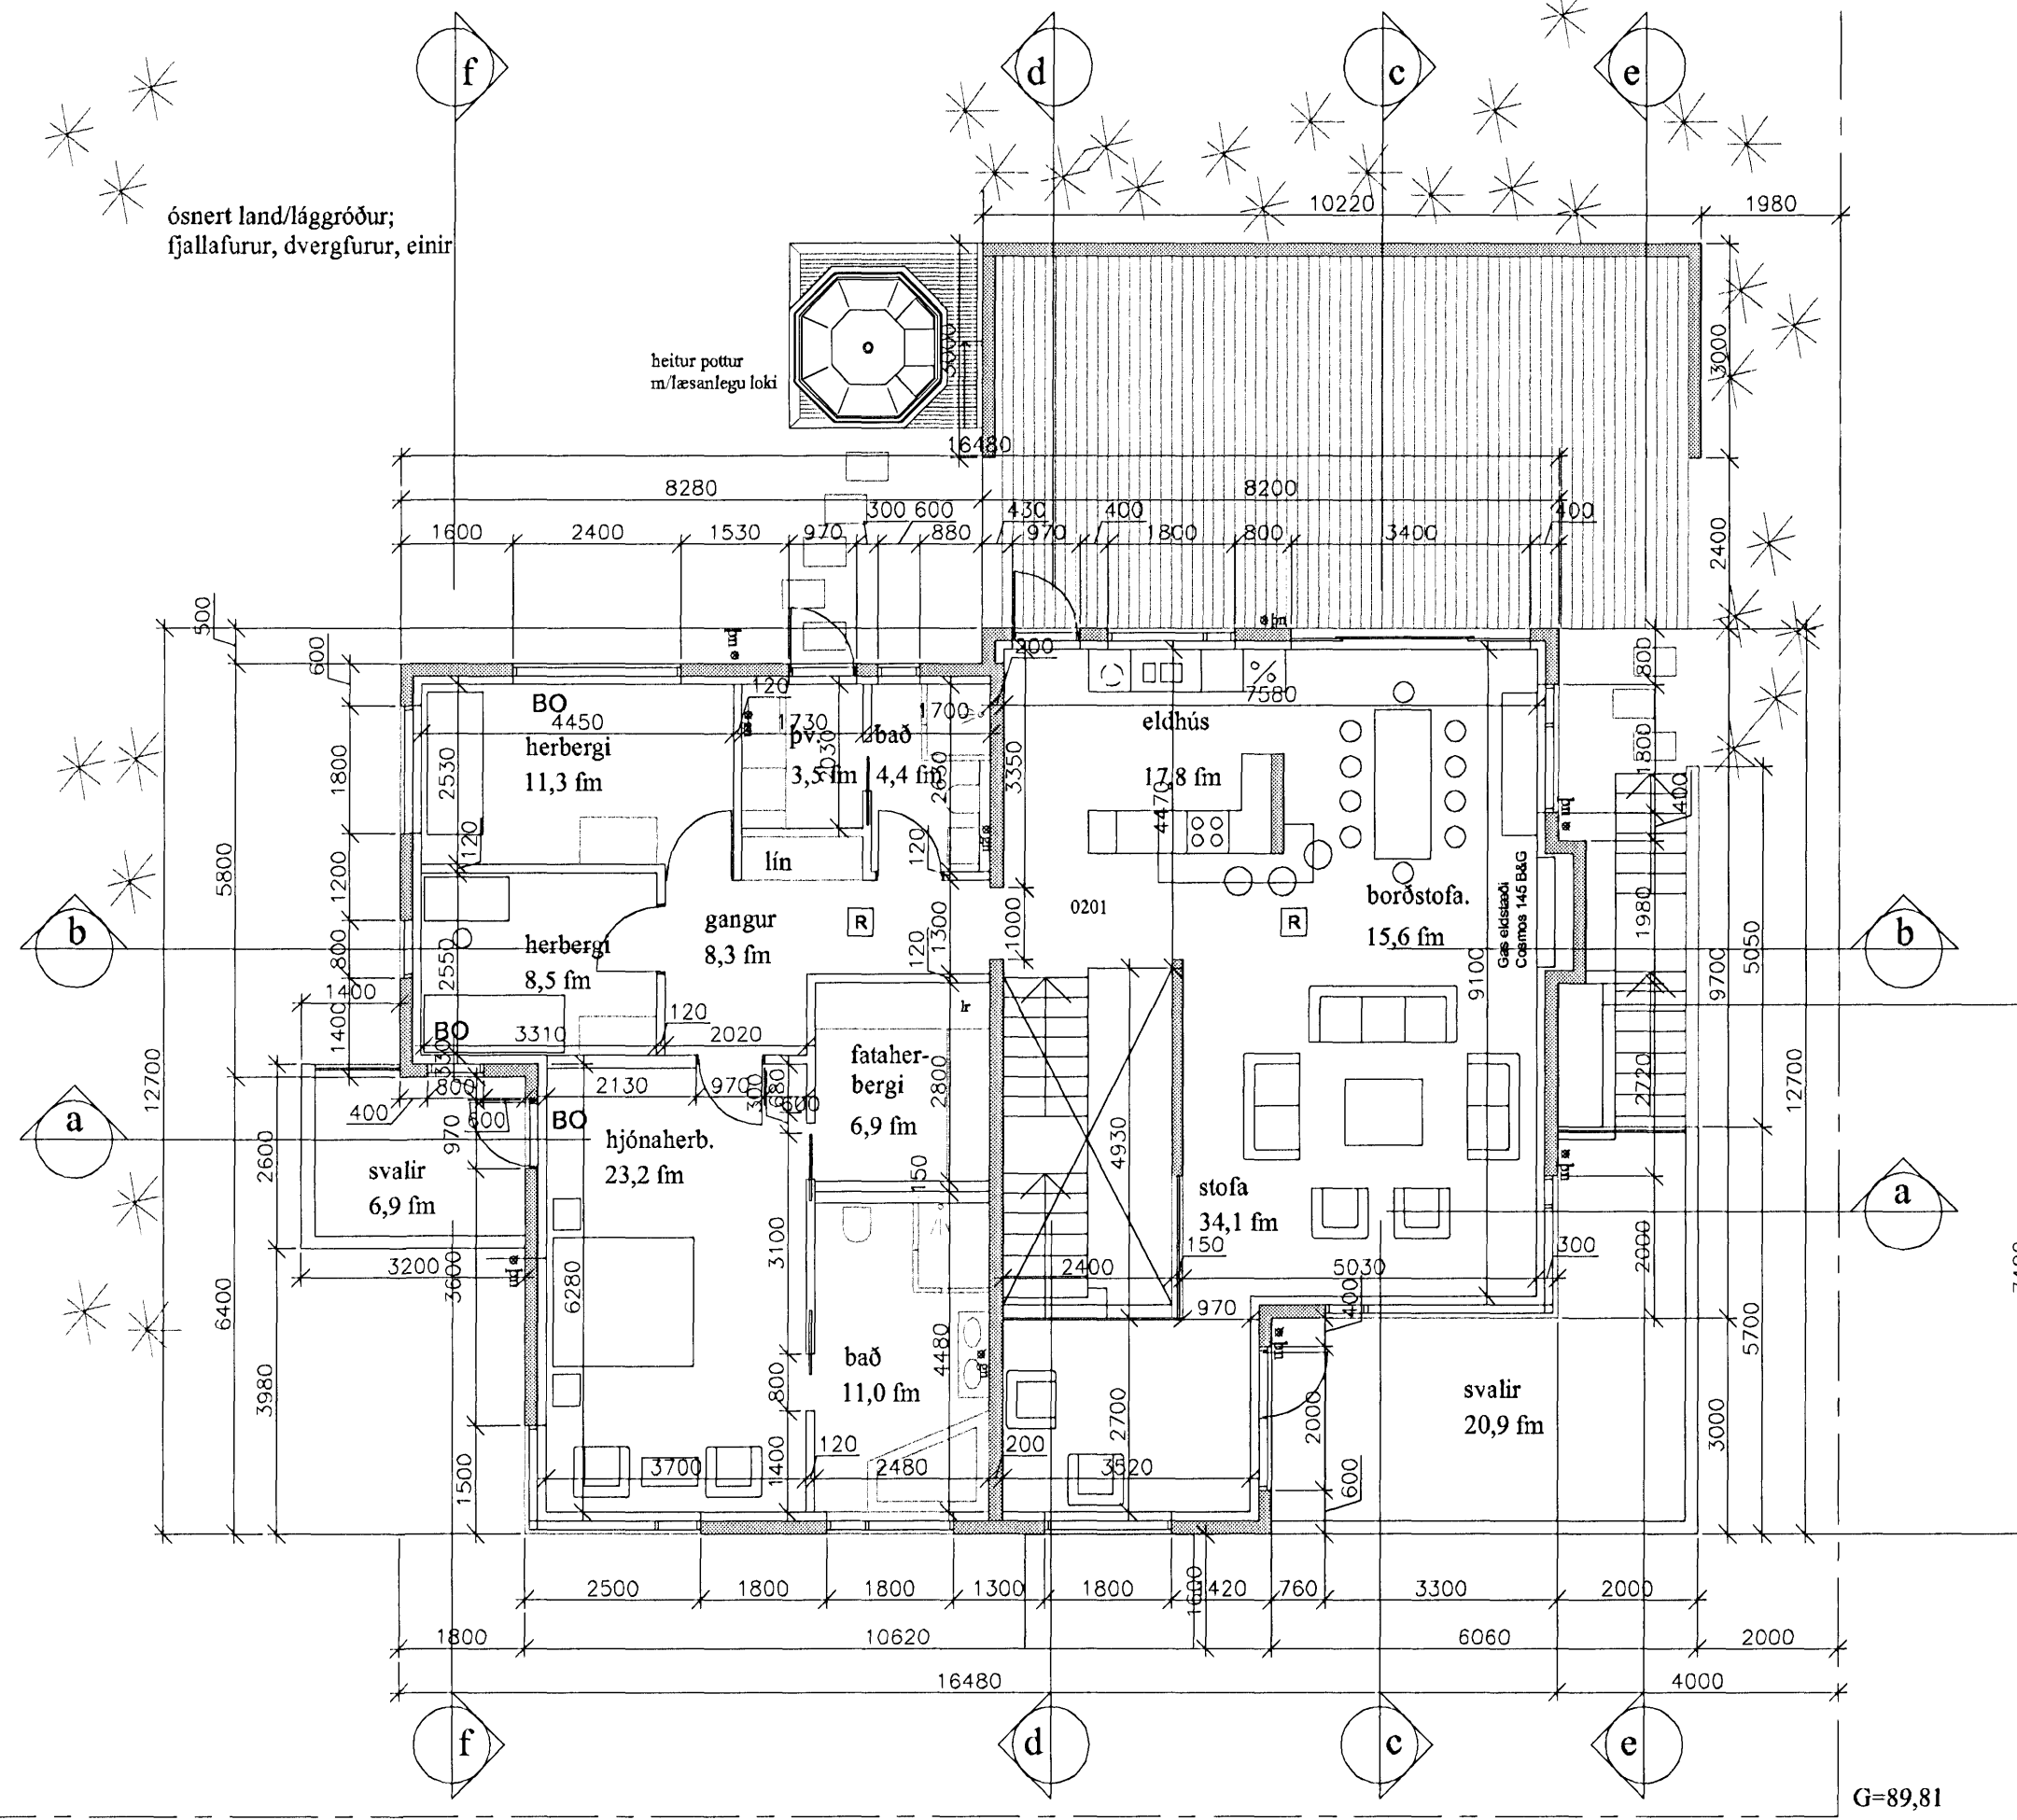

L=95,30

L=96,10

ósnert land/lággróður;  
 fjallafurur, dvergfurur, einir

heitur pottur  
 m./tesanlegu loki

G=89,05

G=89,81

grunnmynd 2. hæð; 1:100

borealis arkitektar ehf.  
 heilísgata 16, 220 hafnarfjörður  
 sími 555 2850, gsm 698 2850  
 borealis@centrum.is

|                          |             |
|--------------------------|-------------|
| verkefni                 | verkinúmer  |
| Hlíðarás 26, Hafnarfirði | 06-606      |
| heiti teikningar         | númer       |
| grunnmynd 2. hæð         | A-102       |
| dags.                    | teiknað af: |
| 26.04.2007               | gg          |
| skráðarhelti             | yfirforið:  |
| 06-606bn                 | 1:100       |