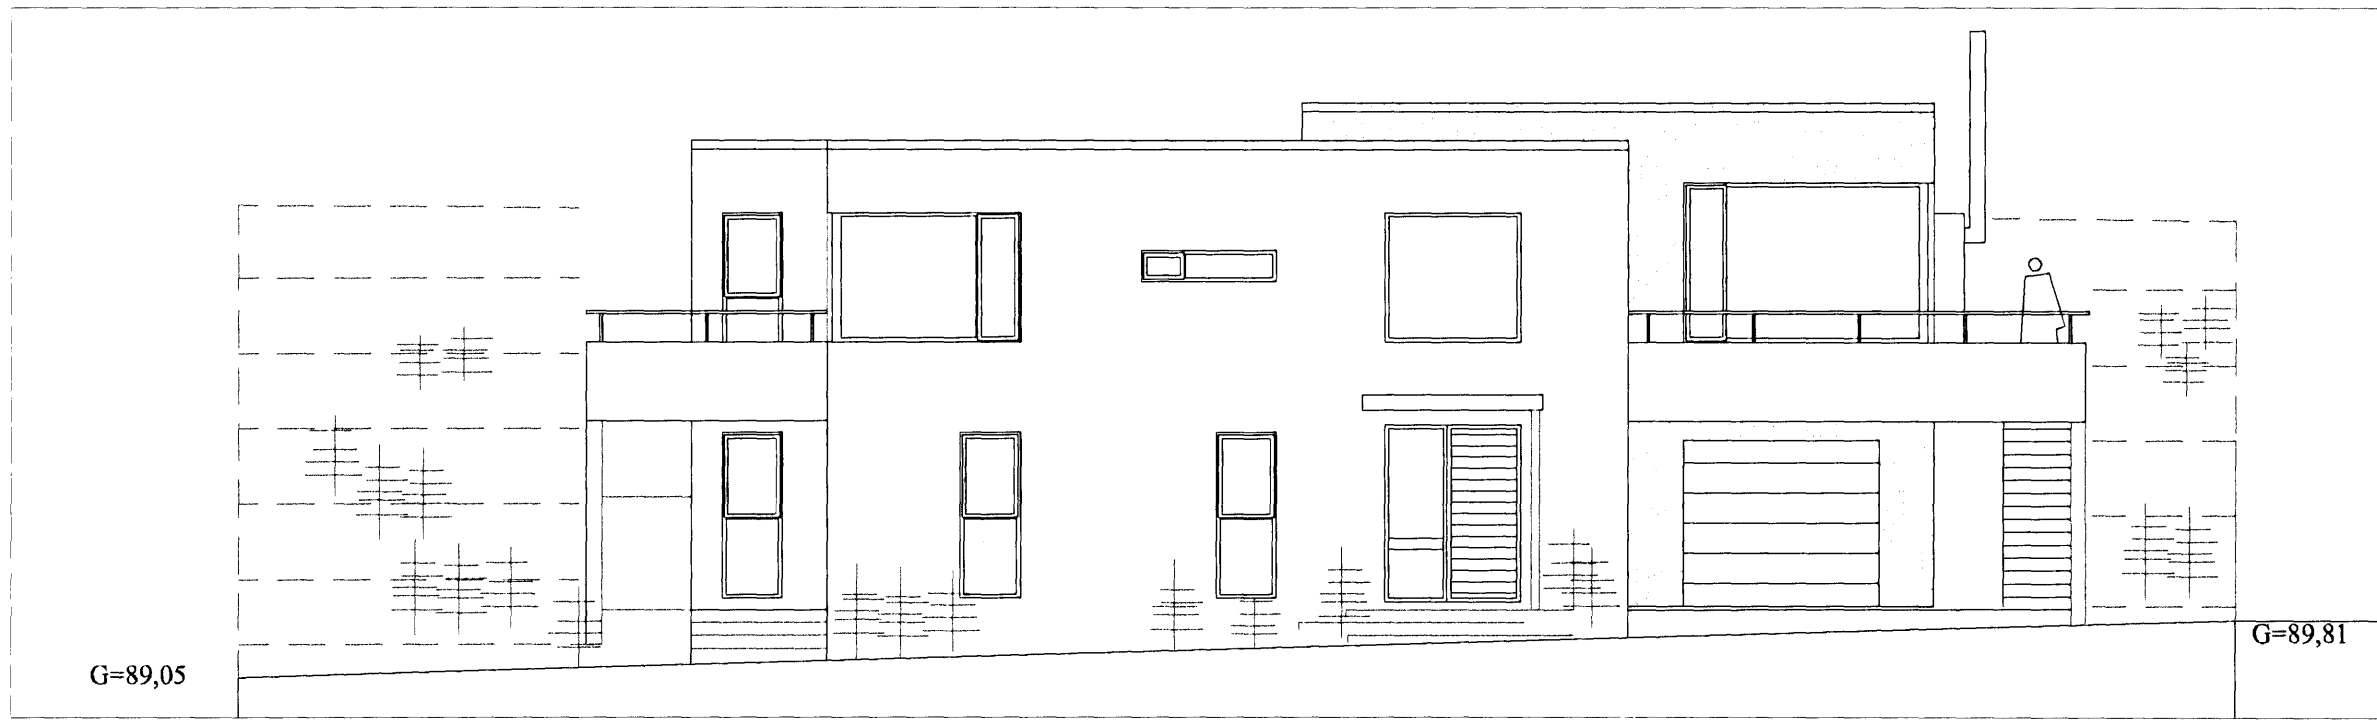

Samþykkt þann

16 MAJ 2007

Byggingafulltrúinn í Hafnarfirði  
F.h. Jón Sigurðsson

útlit til norðausturs; 1:100

L=95,30

G=89,05

útlit til suðausturs; 1:100

útlit til norðvesturs; 1:100

G=89,81

L=96,10

útlit til suðvesturs; 1:100

L=96,10

L=95,30

borealis arkitektar ehf.  
helligata 18, 220 hafnarfjörður  
sími 555 2850, gsm 698 2850  
borealis@centrum.is

verkefni	verknúmer		
Hlíðarás 26, Hafnarfirði	06-606		
heiti teikningar	númer		
útlit	A-103		
dags.	teiknað af:	yfirfarir:	malkvarði:
26.04.2007	gg		1:100
skrárhelti	260563-5219		
06-606bn			