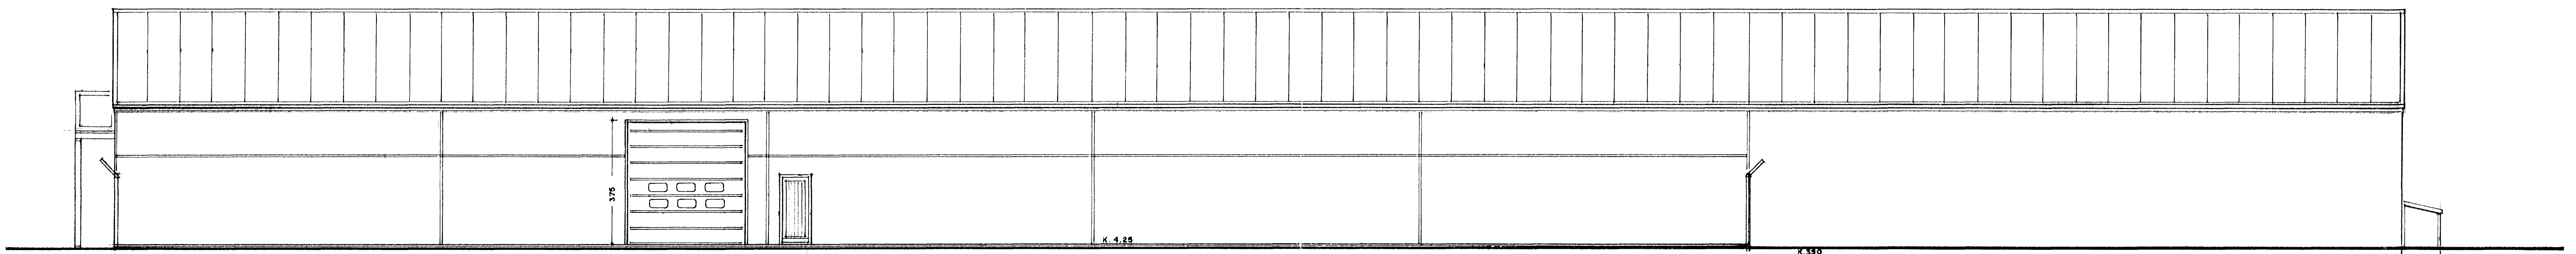

VESTURHLIÐ. 1:100

SUÐURHLIÐ. 1:100

SNEIÐING. A - A 1:100

SNEIÐING. B - B 1:100

Sneiðing. C - C. 1:100

Breytt. 27.-2.-2007
Sótt er um að aðskilja rými í vesturluta hússins
í sjálfstæða einingu, bæta á hana innkeyrsluhurð og gönguhurðum.
Sótt er jafnframt um að bæta við 2 innkeyrsluhurðum og
2 gönguhurðum á rými 01-05 á norðurhlíð.