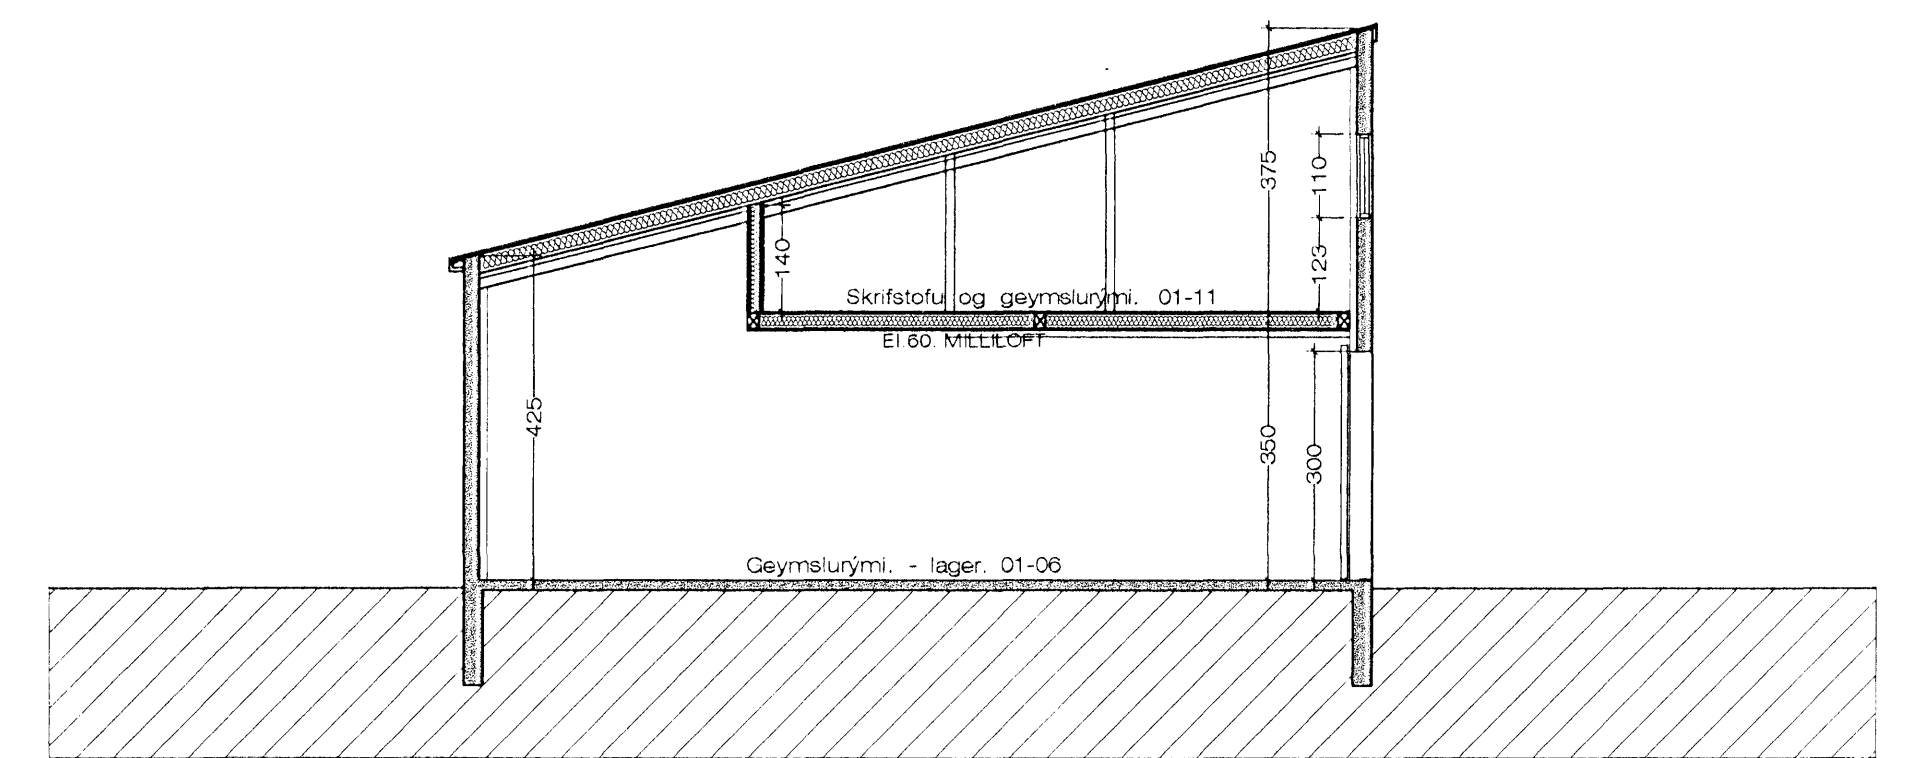

VESTURHLIÐ. 1:100

SUÐURHLIÐ. 1:100

SNEIÐING. A - A 1:100

SNEIÐING. B - B 1:100

Sneiðing. C - C. 1:100

Breytt. 27.-2.-2007
Sótt er um að aðskilja rými í vesturluta hússins
í sjálfstæða einingu, bæta á hana innkeyrsluhurð og gönguhurðum.
Sótt er jafnframt um að bæta við 2 innkeyrsluhurðum og
2 gönguhurðum á rými 01-05 á norðurhlíð.