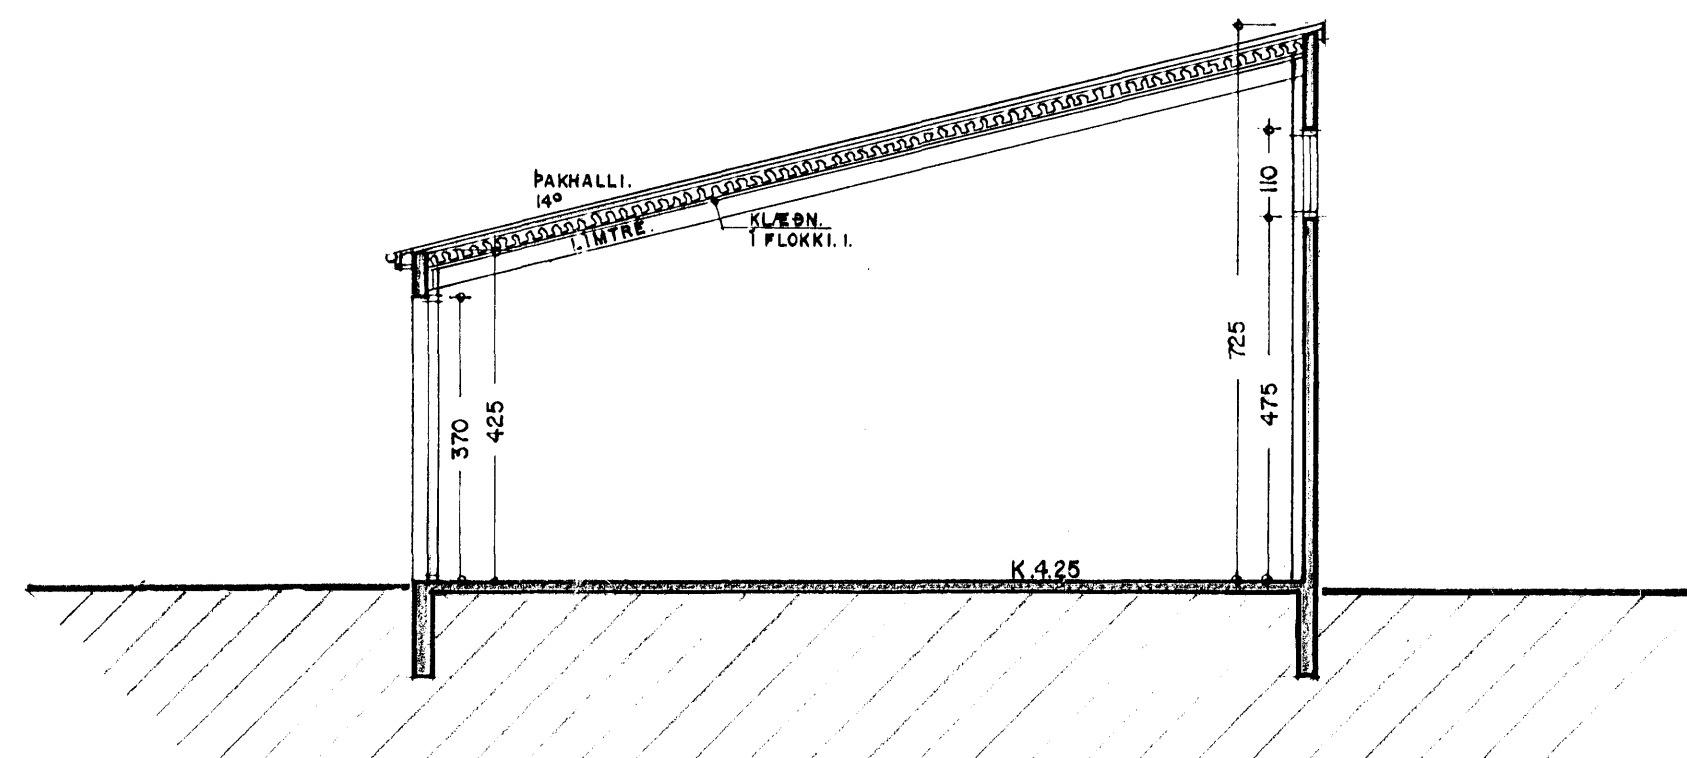

VESTURHLIÐ. 1:100

SUÐURHLIÐ. 1:100

SNEIÐING. A - A 1:100

SNEIÐING. B - B 1:100

Sneiðing. C - C. 1:100

Breytt. 27.-2.-2007
Sótt er um að aðskilja rými í vesturluta hússins
í sjálfstæða einingu, bæta á hana innkeyrsluhurð og gönguhurðum.
Sótt er jafnframt um að bæta við 2 innkeyrsluhurðum og
2 gönguhurðum á rými 01-05 á norðurhlíð.