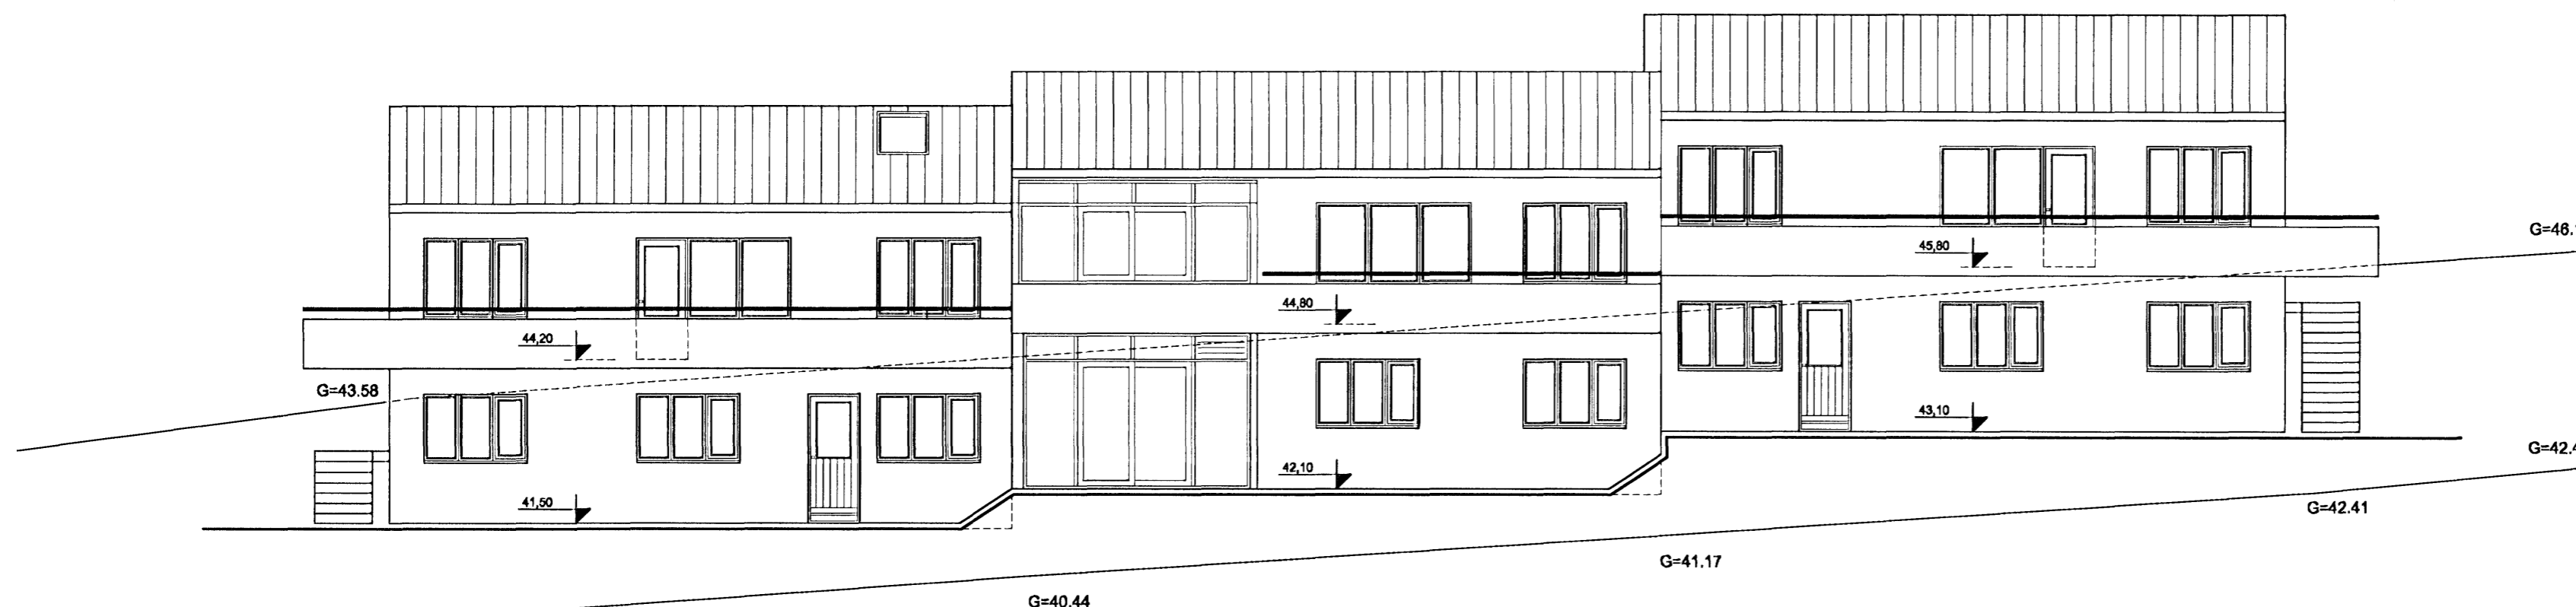

Útlit til suð-vesturs

Verk: Klukkuberg 4. Hafnarfirði
Teikning: Grunnmynd-Útlit
Verkaupi: Hafþór Hallsson
mælikvarði: 1:100
teiknað: TAV ehf. gb, svb, bes.
dagsetning: 21. febrúar 2007

Hléðís Sveinsdóttir arkitekt FAÍ kt. 020565-3659
Gunnar Bergmann Stefánsson arkitekt FAÍ kt. 250864-4859

GSM: hléðís: 899-3993
gunnar: 864-2282
E-mail: disa@eon.is
gunnar@eon.is
www.eon.is

Aðaluppdrættir

verk nr. 151 teikning nr. 01.02 nr. í setti 2/5