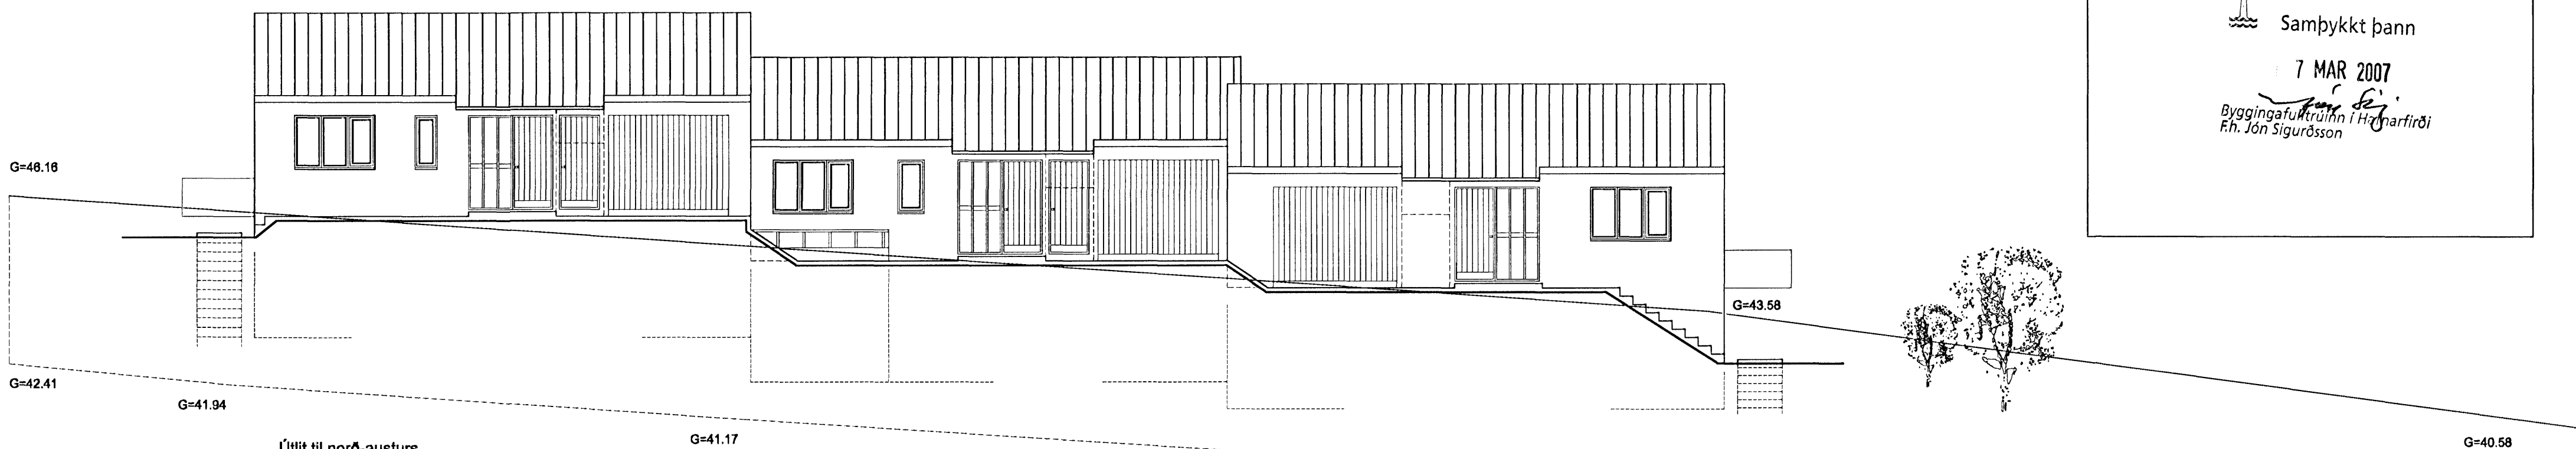

Samþykkt þann

7 MAR 2007

Byggingafuðrun í Hafnarfirði
F.h. Jón Sigurðsson

Útlit til norð-austurs

G=41.17

G=40.44

G=40.58

G=39.07