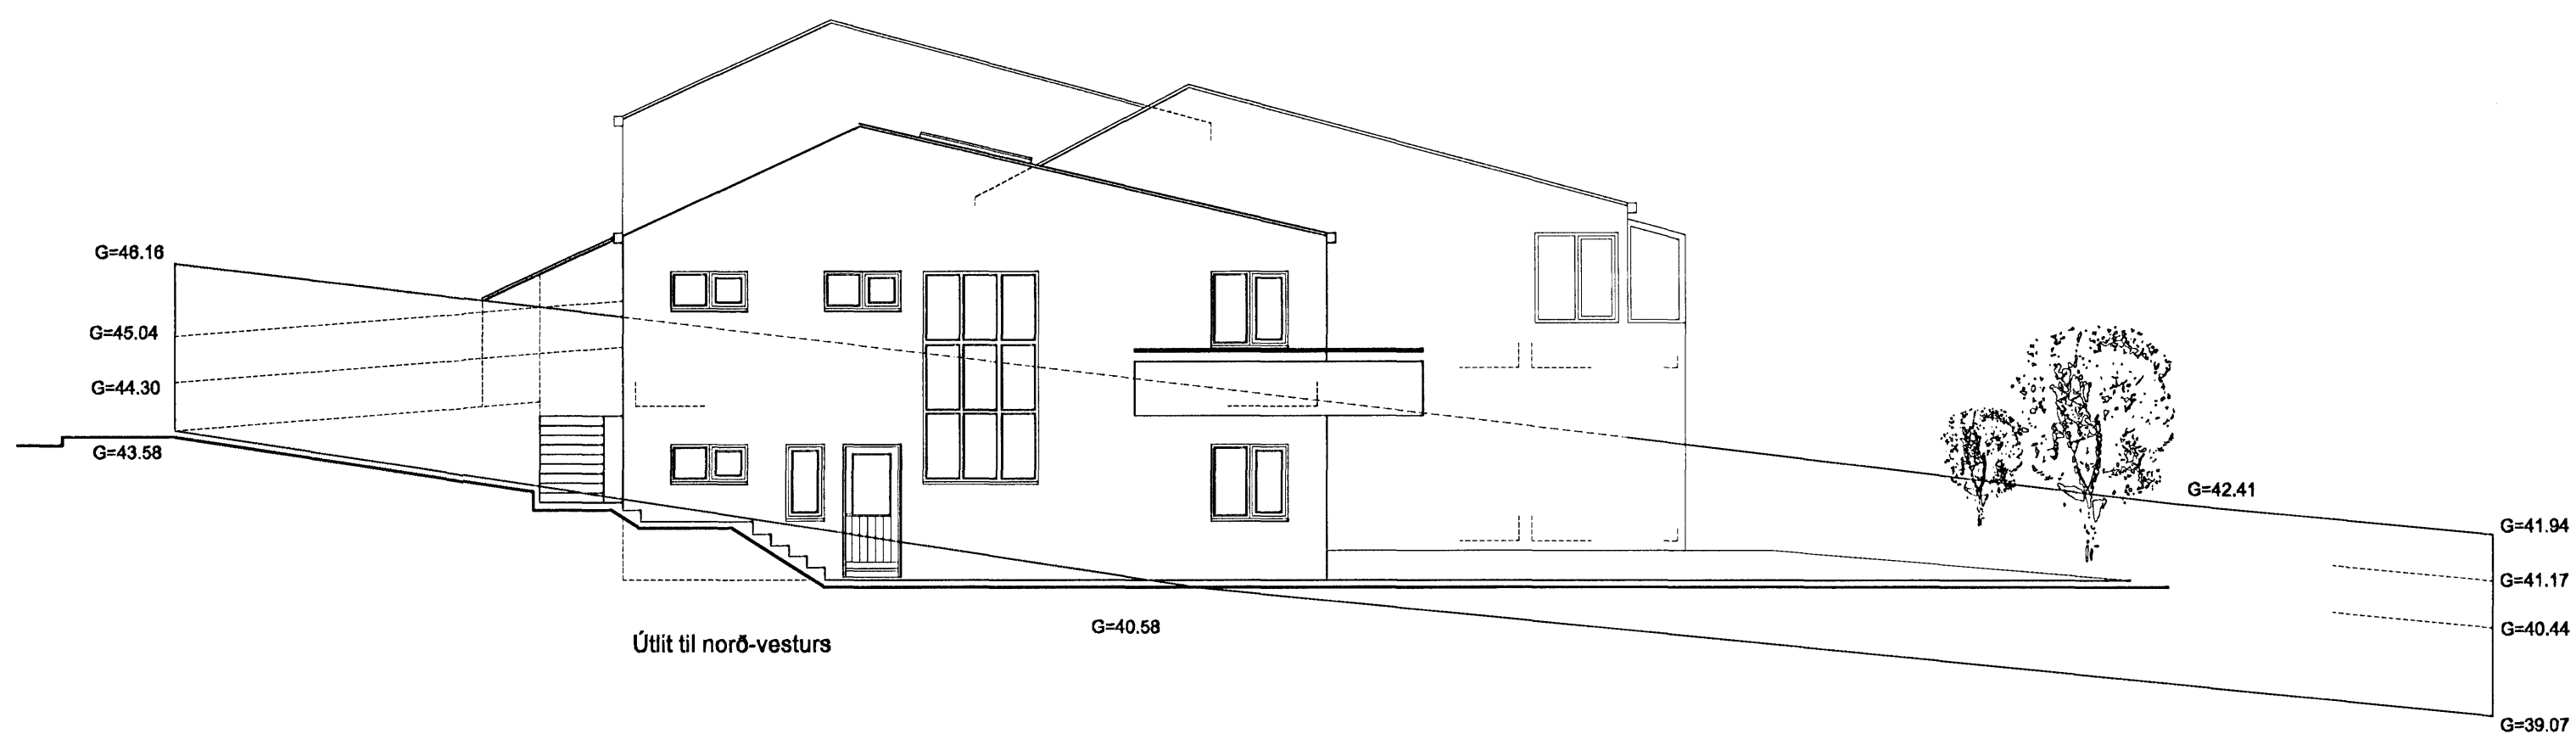

Útlit til norð-vesturs

G=40.58

Verk: Klukkuberg 4. Hafnarfirði
Teikning: Útlit
Verkaupi: Hafþór Hallsson
mælikvarði: 1:100
teiknað: TAV ehf. gb, svb, bes.
dagsetning: 21. febrúar 2007