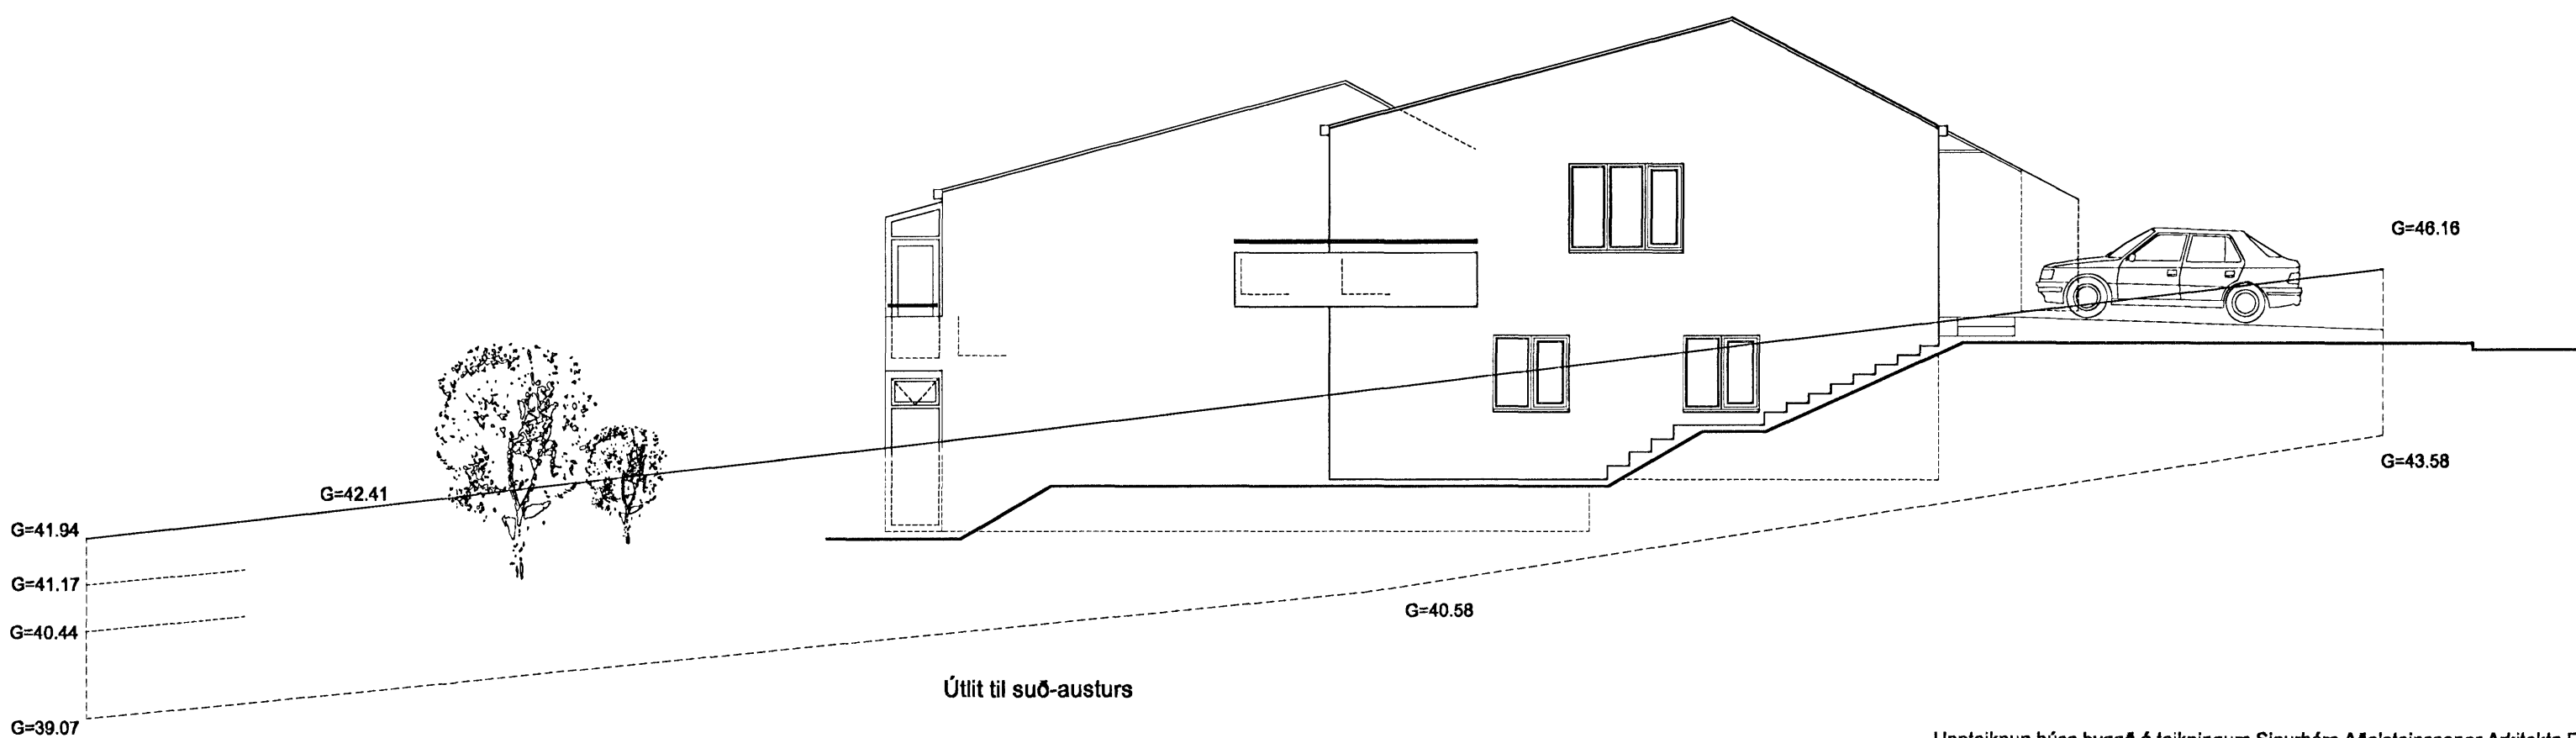

Útlit til suð-austurs

G=40.58

G=46.16

G=43.58

Hlédis Sveinsdóttir arkitekt FAÍ kt. 020566-3659
Gunnar Bergmann Stefánsson arkitekt FAÍ kt. 250864-4859

GSM: hlédis: 899-3993
gunnar: 864-2282
E-mail: disa@eon.is
gunnar@eon.is
www.eon.is

Aðaluppdrættir

verk nr. teikning nr. nr. í setti
151 01.04 4/5